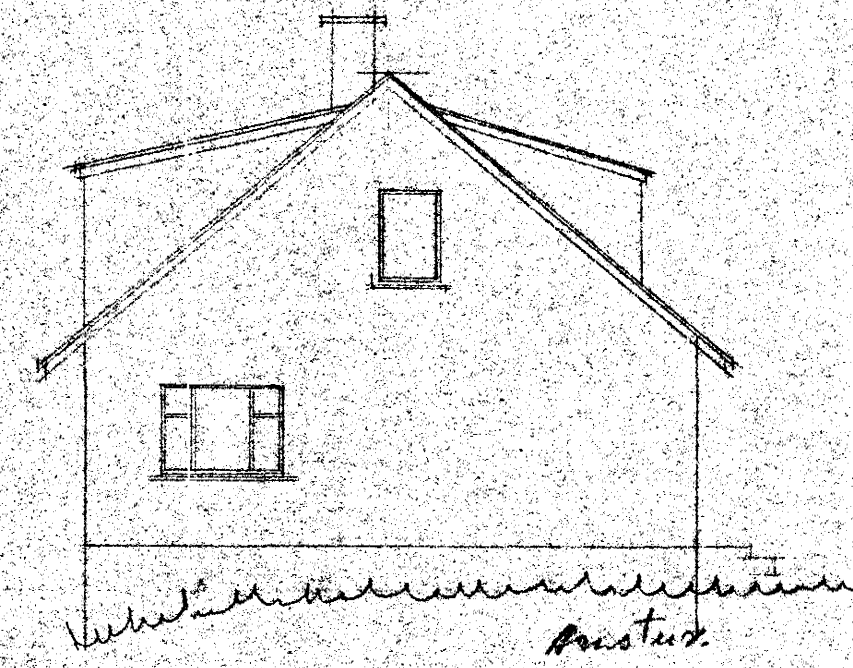

Hús Linnubrunn 2.

Björgvins Sveinssonar
og

Gretars Pálssonar

Ónefndgata

Jfr
19/9'58

Húsaom.
Múvaram.

Snittopdf - www.rubissoftware.com - Demo Version

Malikv 1:100

Afstöðumynd
1:2000

Brayðberg

Kvistur á bakhlö
stakken a kvisti
á gölu hlöt.
24. m² stakken
við Vestur. gopl.
um stega hús geymsla
og aldheis.
S. G.

Reykjavík 14-9 '58
Sigmundur Guðmundsson