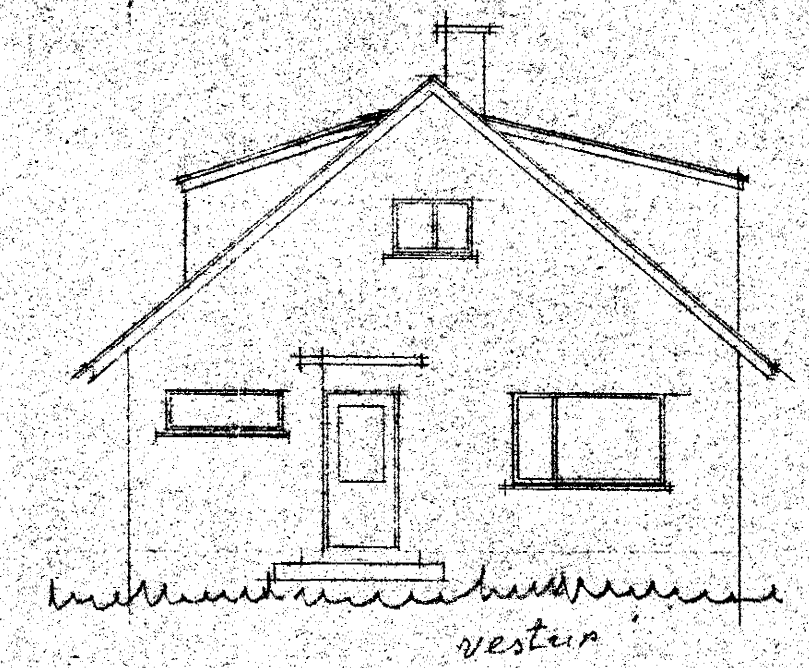

Hús Linnubrunn 2.

Björgvins Sveinssonar
og

Gretars Pálssonar

Ónefndgata

Jfr
19/9'58

Húsaom.
Múvaram.

Snittopdf - www.rubissoftware.com - Demo Version

Malikv 1:100

Afstöðumynd
1:2000

Brayðberg

Kvistur á bakhlö
stakken a kvisti
á gölu hlöt.
24. m² stakken
við Vestur. gopl.
um stega hús geymsla
og aldheis.
S. G.

Reykjavík 14-9 '58
Sigmundur Guðmundsson