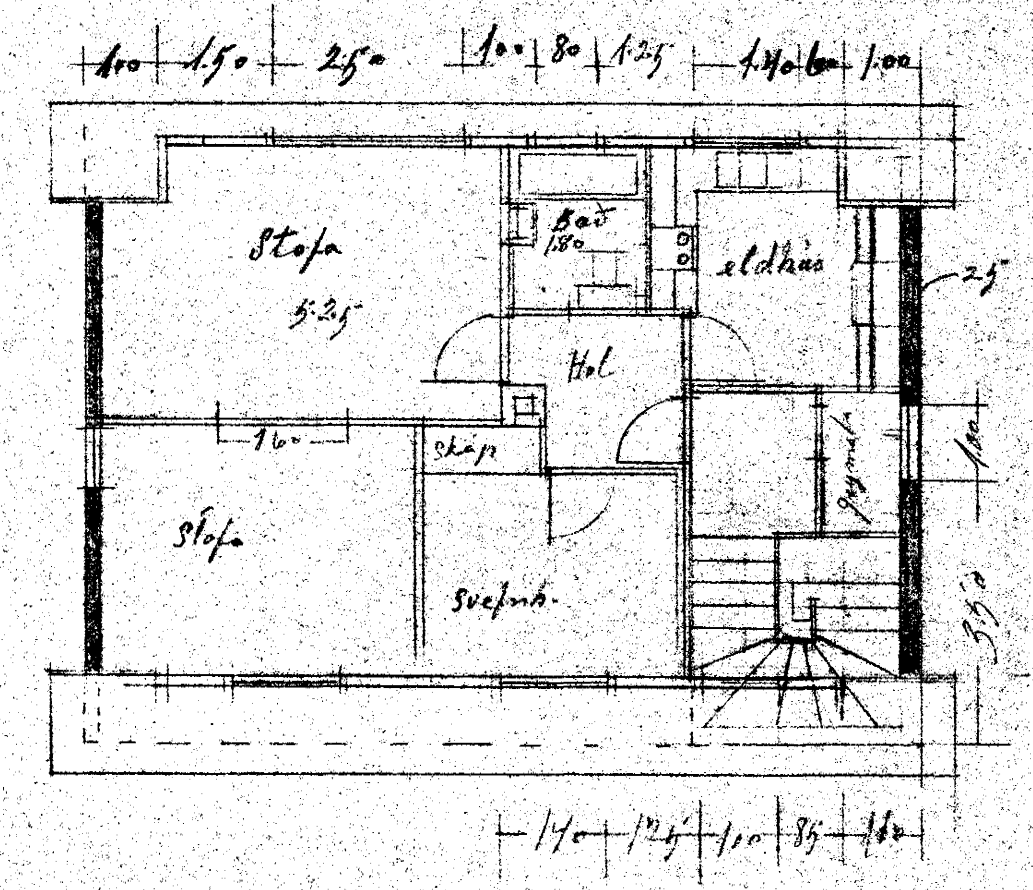

Afstöðumynd
1:2000

Brayðberg

Kvistur á bakhlö
stakken a kvisti
á gölu hlöt.
24. m² stakken
við Vestur. gopl.
um stega hús geymsla
og aldheis.
S. G.

Reykjavík 14-9 '58
Sigmundur Guðmundsson