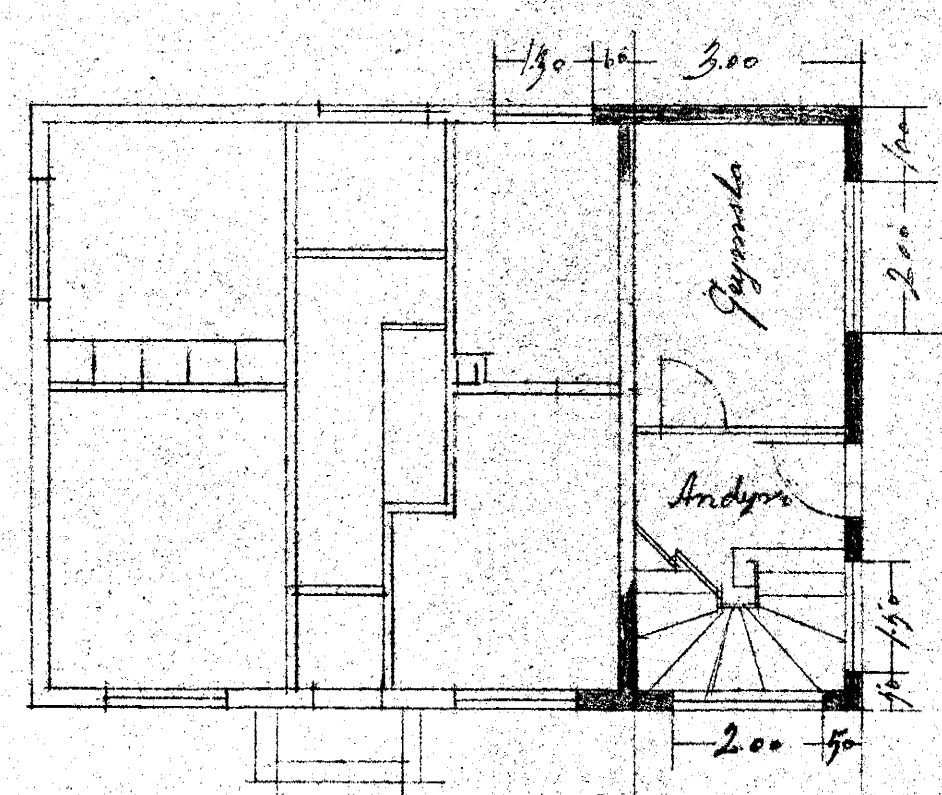

Afstöðumynd
1:2000

Brayðberg

Kvistur á bakhlö
stakken a kvisti
á gölu hlöt.
24. m² stakken
við Vestur. gopl.
um stega hús geymsla
og aldheis.
S. G.

Reykjavík 14-9 '58
Sigmundur Guðmundsson