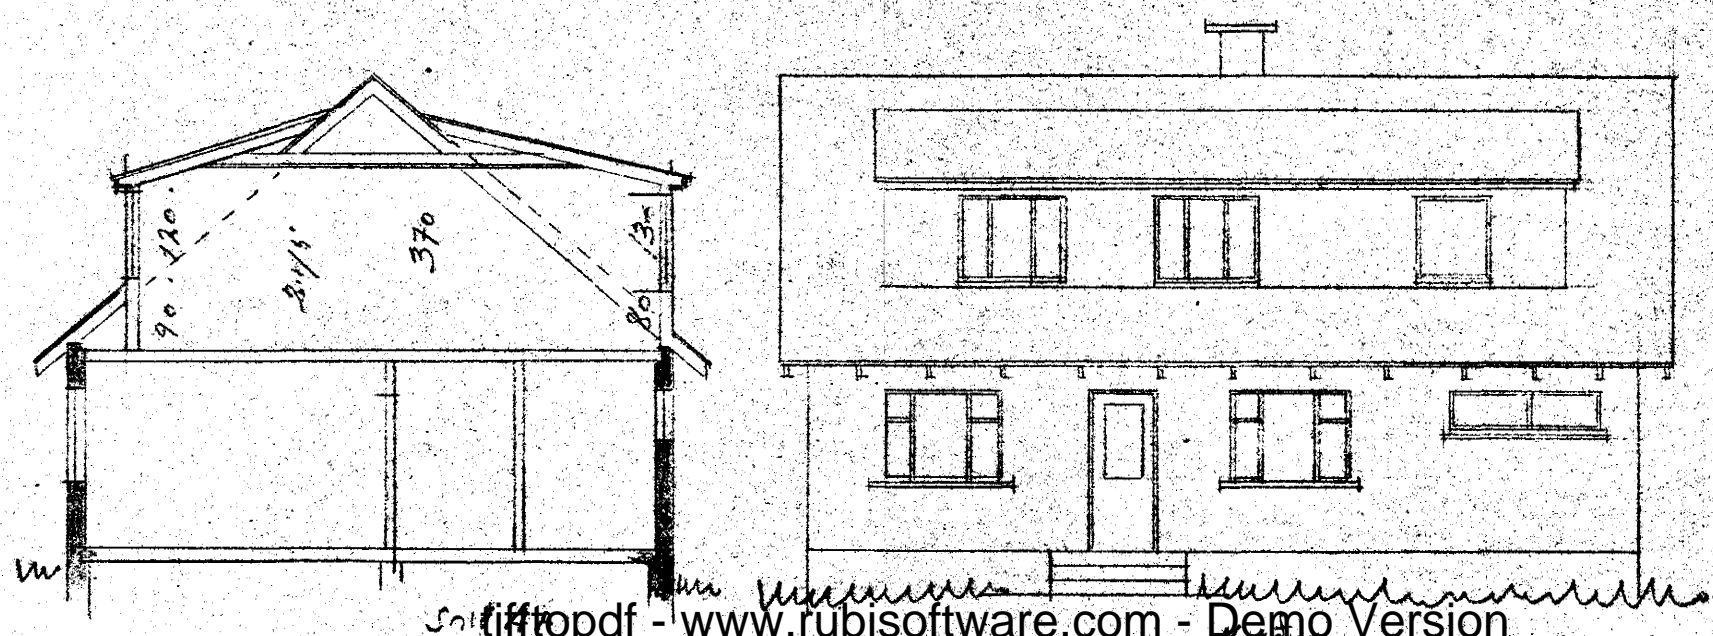

Hús Linnubrunn 2.

Björgvins Sveinssonar
og

Gretars Pálssonar

Ónefndgata

Jfr
19/9'58

Húsaom.
Múvaram.

Snittopdf - www.rubissoftware.com - Demo Version

Malikv 1:100

Afstöðumynd
1:2000

Brayðberg

Kvistur á bakhlö
stakken a kvisti
á gölu hlöt.
24. m² stakken
við Vestur. gopl.
um stega hús geymsla
og aldheis.
S. G.