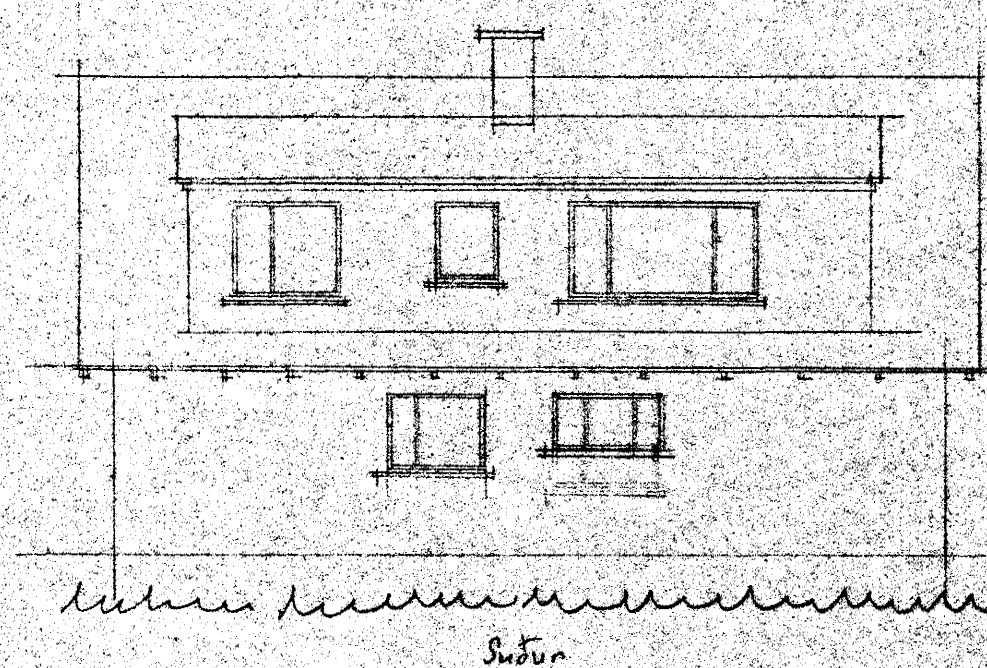

Hús Linnubrunn 2.

Björgvins Sveinssonar
og

Gretars Pálssonar

Ónefndgata

Jfr
19/9'58

Húsaom.
Múvaram.

Snittopdf - www.rubissoftware.com - Demo Version

Malikv 1:100

Afstöðumynd
1:2000

Brayðberg

Kvistur á bakhlö
stakken a kvisti
á gölu hlöt.
24. m² stakken
við Vestur. gopl.
um stega hús geymsla
og aldheis.
S. G.

Reykjavík 14-9 '58
Sigmundur Guðmundsson