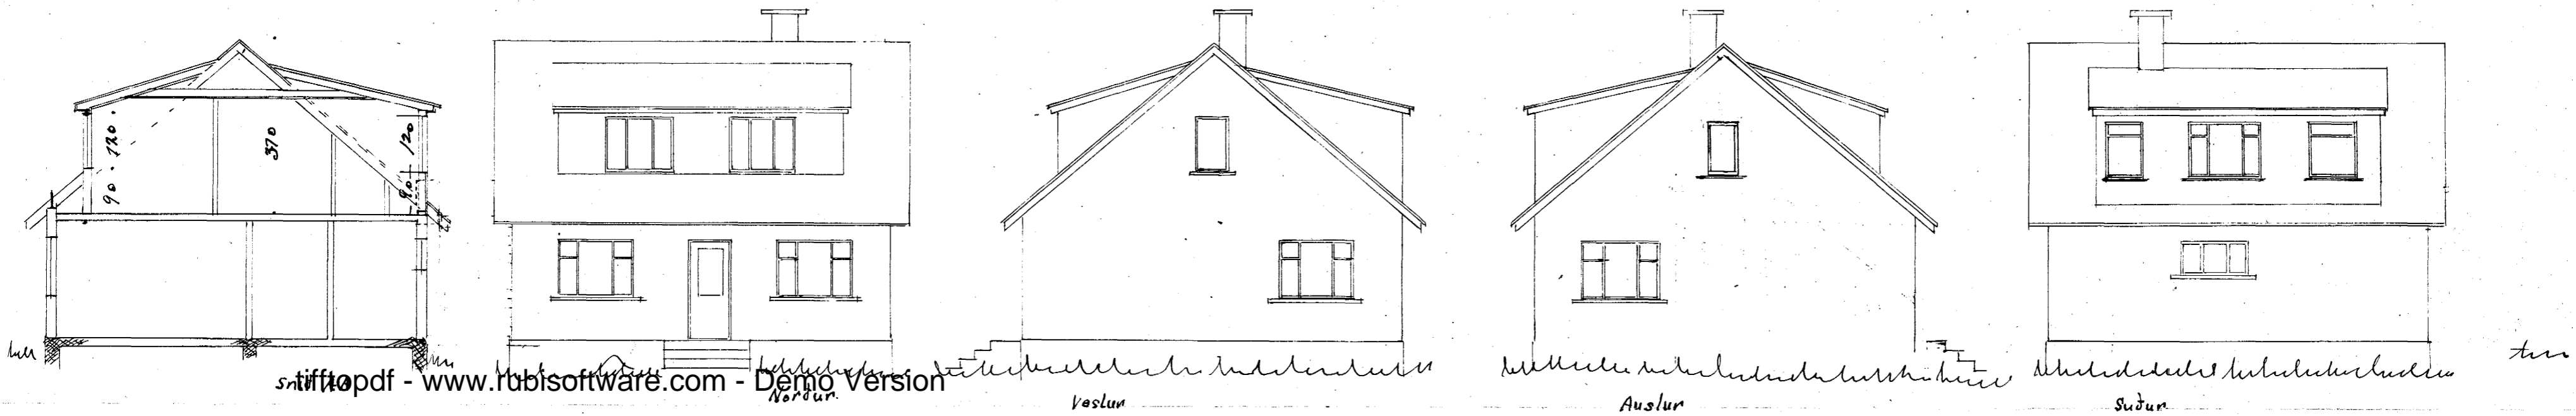

Eig:
 Björgvin Sveinsson
 við önefnda gölu

Samþykkt á fundi bygginga-
 nefndar þ. 22.8. 1962
 BYGGINGAFLUTRÚINN
 I HAFNARFIRDI
 Jón Bergsson

Torðsmíða meistarar
 Finnboji Hallsson.

stifftopdf - www.rubbissoftware.com - Demo Version

A

Grænmynd

A

+100 + 100 + 100 + 150 + 100 + 80 + 20

-150

Ríshæð

Maltek. 1:400

Afstöðumynd
 1:2000