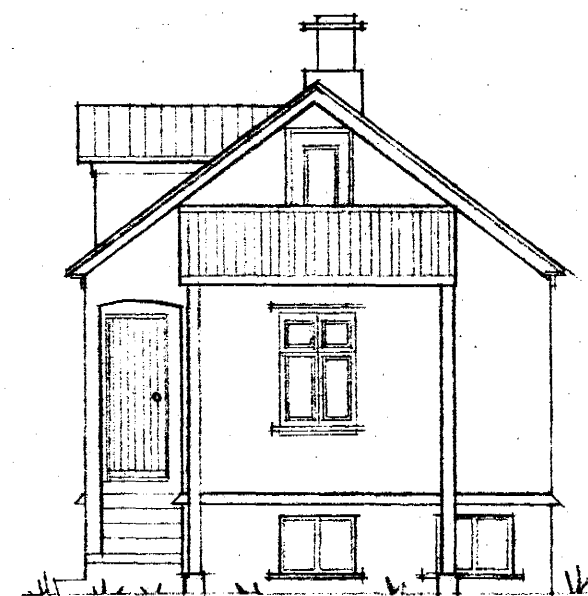

HÚSIÐ HRAUNBRÚN 28
MKV. 1:100

Samþykkt á fundi bygginga-
nefndar þ. 21.08.1991
BYGGINGAFULLTRÚINN
Í HAFNARFIRÐI
Sigurbj Hall

NORÐVESTUR

NORÐAUSTUR

SUÐVESTUR

SUÐAUSTUR

tifftopdf - www.rubissoftware.com - Demo Version

RISHÆÐ

SNIÐ

BREYTING GERÐ Í ÁGÚST 1990

Johannsson
Selga Sigurbjartars