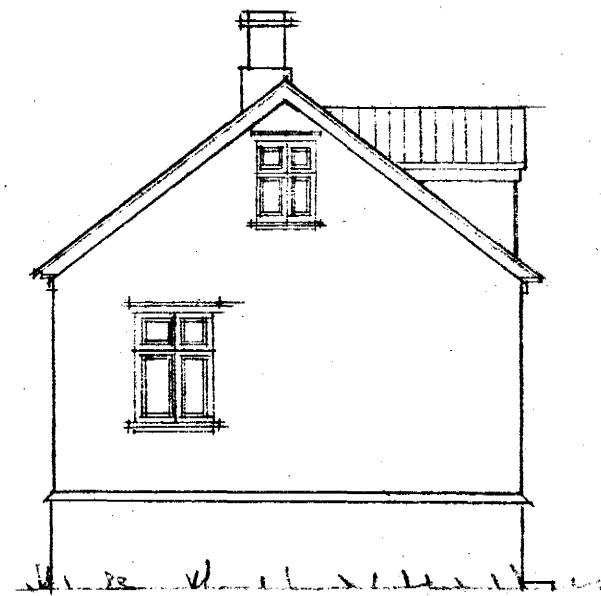

HÚSIÐ HRAUNBRÚN 28
MKV. 1:100

Samþykkt á fundi bygginga-
nefndar þ. 21.08.1991
BYGGINGAFULLTRÚINN
Í HAFNARFIRÐI
Sigurbj Hall

NORÐVESTUR

NORÐAUSTUR

SUÐVESTUR

SUÐAUSTUR

tifftopdf - www.rubissoftware.com - Demo Version

RISHÆÐ

SNIÐ

BREYTING GERÐ Í ÁGÚST 1990

Johannsson
Selga Sigurbjartars