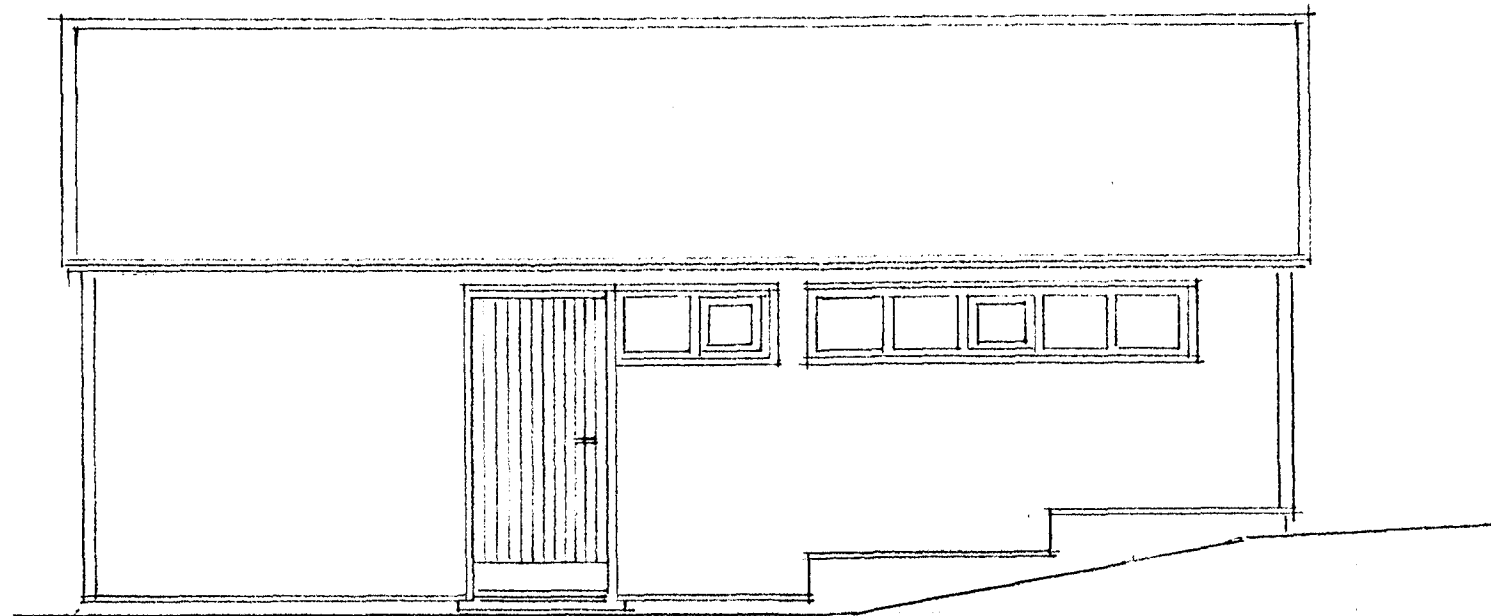

BILGEYMSLA, GRUNNMYND 1:50

SKURÐUR, 1:50

NORDURHLID, 1:50

AUSTURHLID, 1:50

SUDURHLID, 1:50

VESTURHLID, 1:50

2.4  
06  
99  
*Maggi Jónsson*  
 HRAUNBRÚN 28, HAFNARFIRÐI  
 BILGEYMSLA  
 MAGGI JÓNSSON ARKITEKT  
 Ásvallagötu 6 s. 5521840  
 Reykjavík júní 1999 S.I.  
 Verkefni nr.246 Teikn. 02