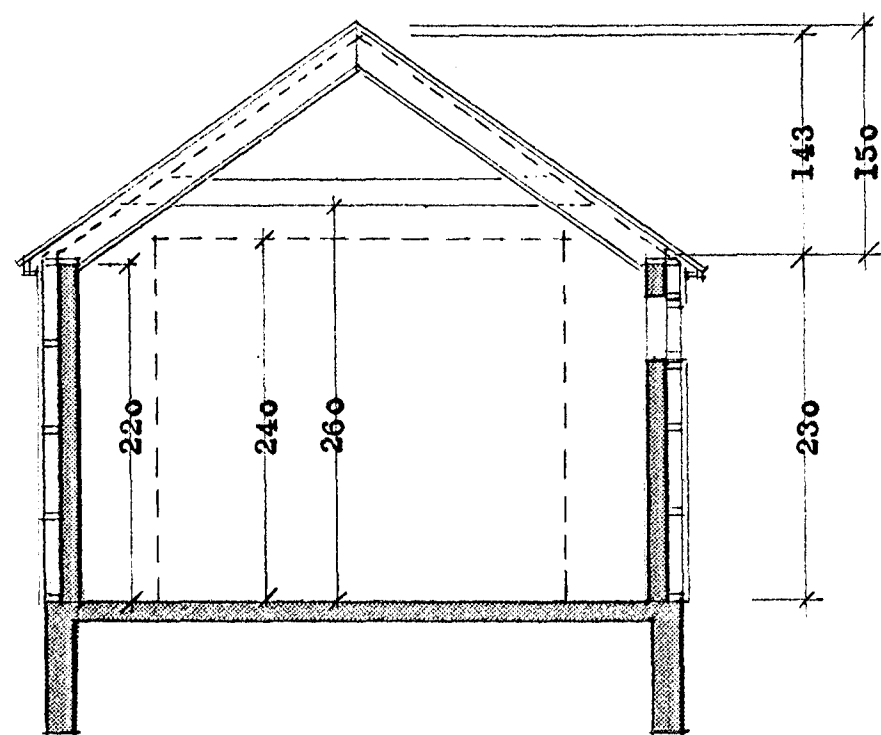

BILGEYMSLA, GRUNNMYND 1:50

SKURÐUR, 1:50

NORDURHLID, 1:50

AUSTURHLID, 1:50

SUDURHLID, 1:50

VESTURHLID, 1:50

2.4  
06  
99  
*Maggi Jónsson*  
 HRAUNBRÚN 28, HAFNARFIRÐI  
 BILGEYMSLA  
 MAGGI JÓNSSON ARKITEKT  
 Ásvallagötu 6 s. 5521840  
 Reykjavík júní 1999 S.I.  
 Verkefni nr.246 Teikn. 02