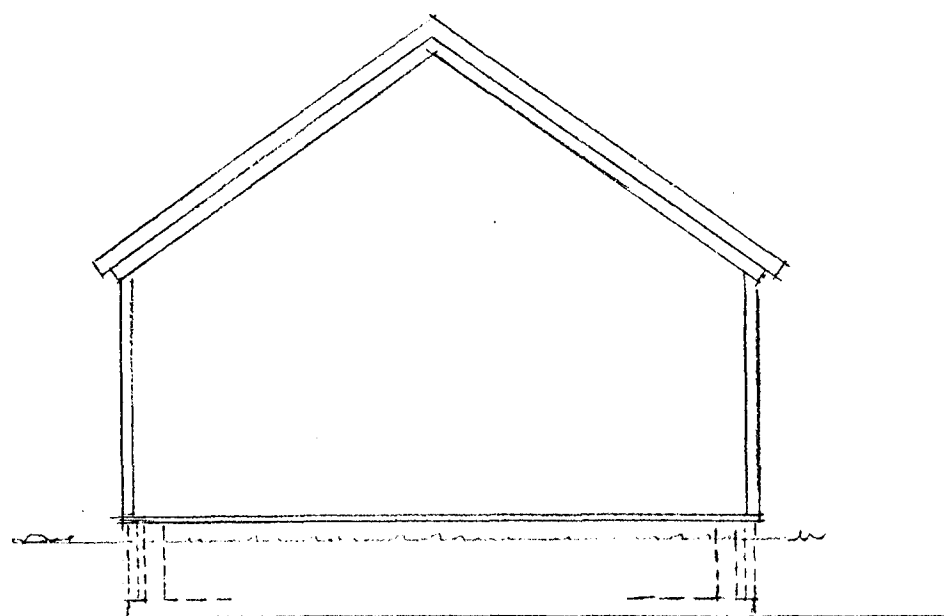

BILGEYMSLA, GRUNNMYND 1:50

SKURÐUR, 1:50

NORDURHLID, 1:50

AUSTURHLID, 1:50

SUDURHLID, 1:50

VESTURHLID, 1:50

2.4  
06  
99  
*Maggi Jónsson*  
 HRAUNBRÚN 28, HAFNARFIRÐI  
 BILGEYMSLA  
 MAGGI JÓNSSON ARKITEKT  
 Ásvallagötu 6 s. 5521840  
 Reykjavík júní 1999 S.I.  
 Verkefni nr.246 Teikn. 02