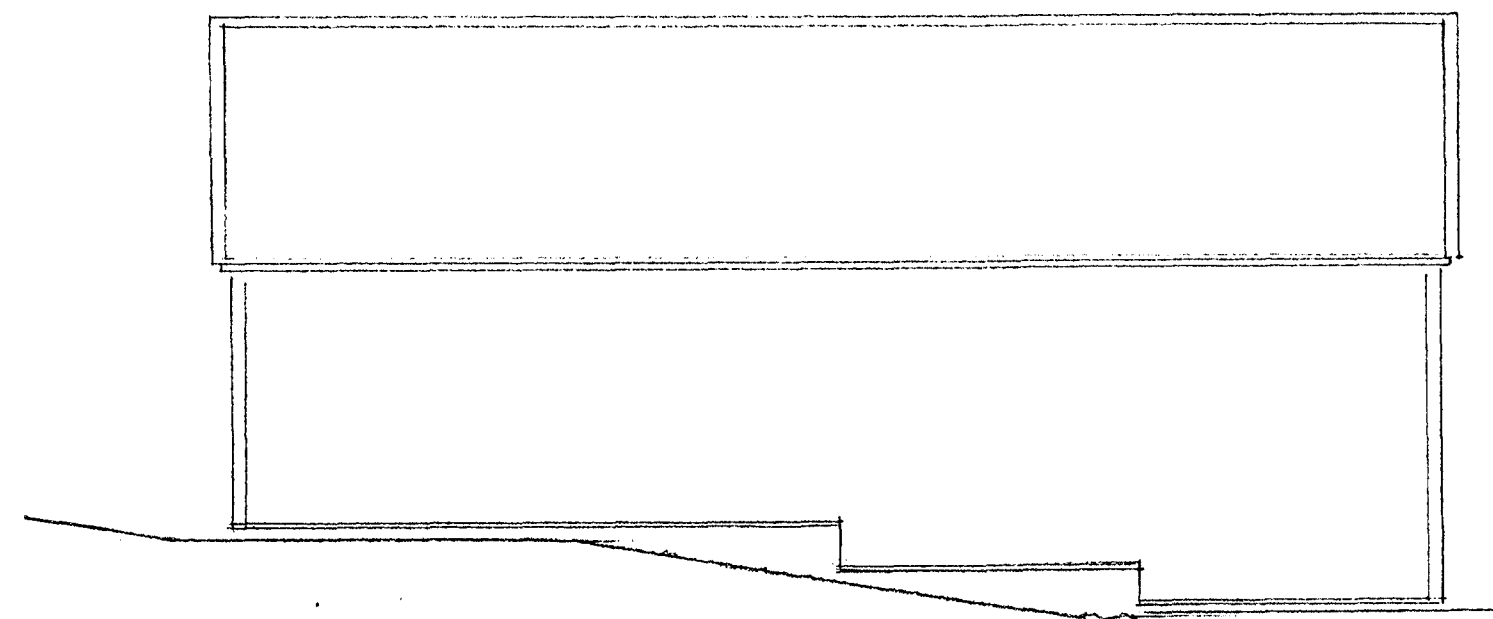

BILGEYMSLA, GRUNNMYND 1:50

SKURÐUR, 1:50

NORDURHLID, 1:50

AUSTURHLID, 1:50

SUDURHLID, 1:50

VESTURHLID, 1:50

2.4  
06  
99  
*Maggi Jónsson*  
 HRAUNBRÚN 28, HAFNARFIRÐI  
 BILGEYMSLA  
 MAGGI JÓNSSON ARKITEKT  
 Ásvallagötu 6 s. 5521840  
 Reykjavík júní 1999 S.I.  
 Verkefni nr.246 Teikn. 02