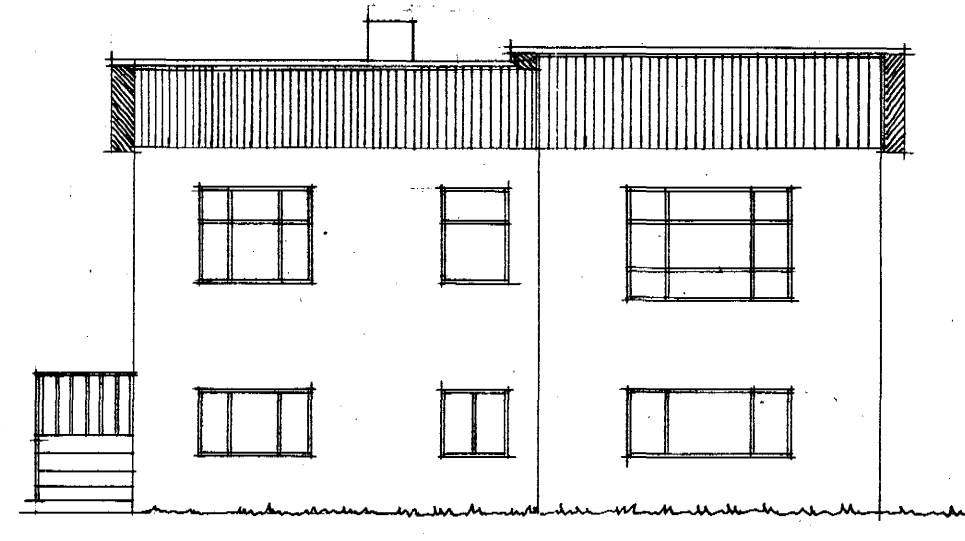

Norðurhlíð