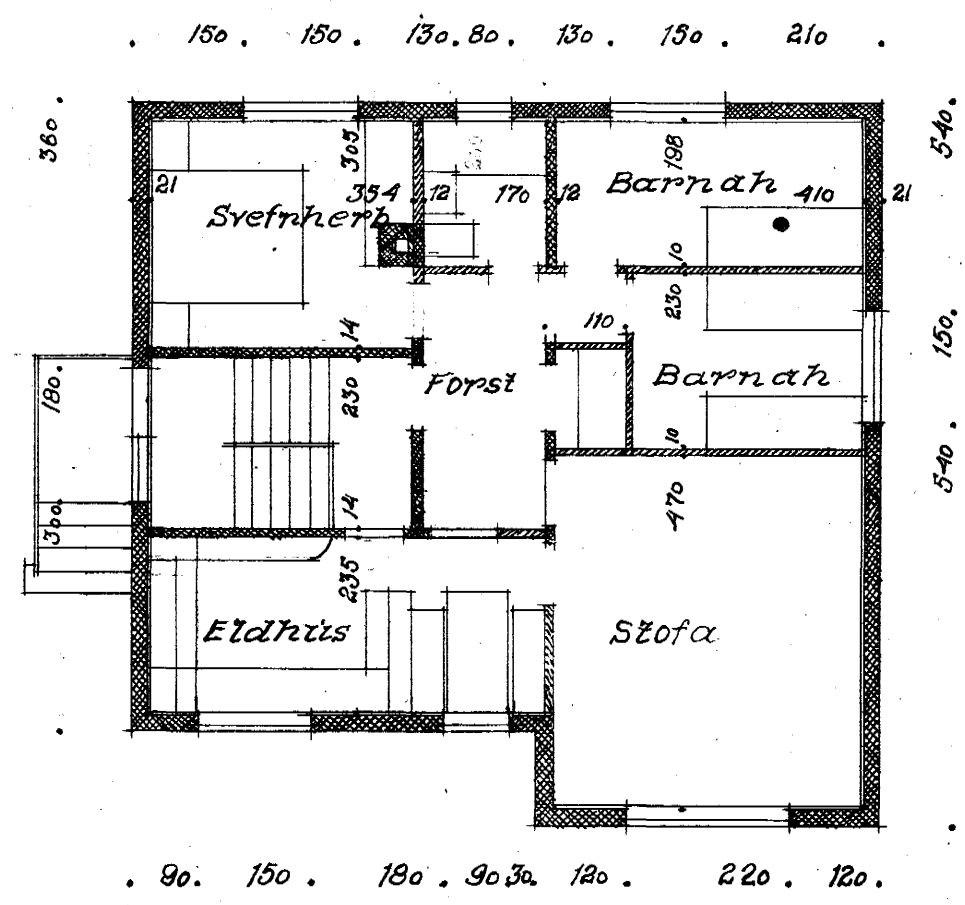

Hús Sigurðar Guðmundssonar Hafnarfirði

Bjarni Sveinsson *músi*
Halldór Guðmundsson
Arnsdóttir

tifftopdf - www.rubissoftware.com - Demo Version

1. hæð

Stærð 8998m²
Reykjavík 26-9-55
Mál 1:100
Sveinsson