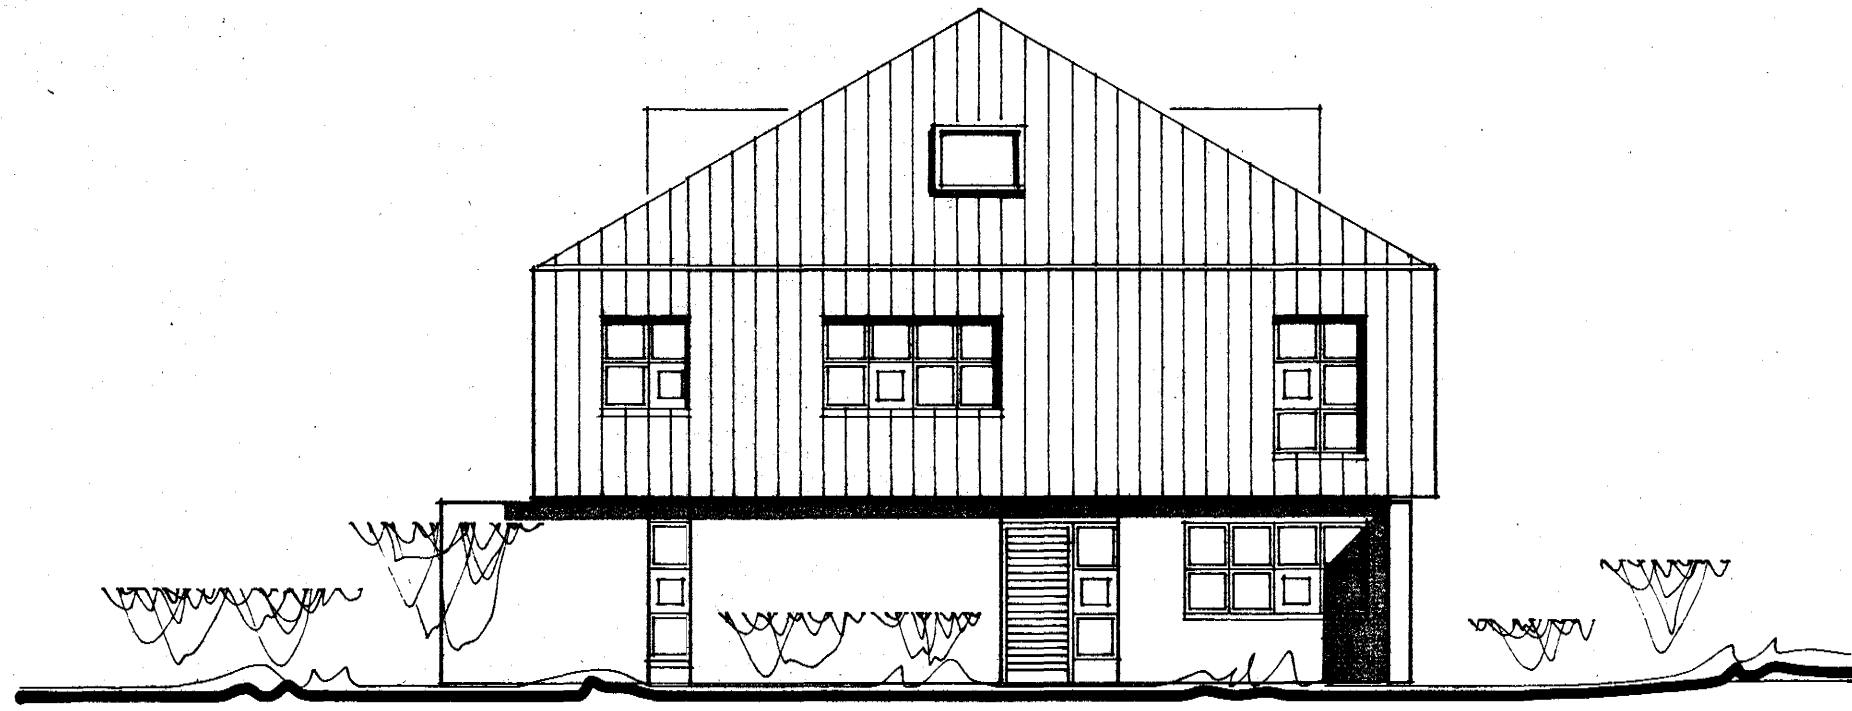

Samþykkt á fundi bygginga-
nefndar þ. 12/5 1982
BYGGINGAFULLTRÚINN
Í HAFNARFIRÐI
[Signature]

ATH. *[Signature]*

SUÐ - VESTUR

SUÐ - AUSTUR

NORÐ - AUSTUR

NORÐ - VESTUR

SKURÐUR

4250-0380.0p

TEIKNISTOFA		HRAUNBRÚN 38.	
INGIMUNDUR SVEINSSON ARKITEKT FAÍ DSA SKÓLAVÖRUSTÍG 3, 101 REYKJAVÍK SÍM 14990		útlit skurður	VERK. BLAD 02
HANNAÐ is	TEIKNAD is	REYKJAVÍK 05-82	
KVAÐI 1:100		BREYTT 06-82 eg.	