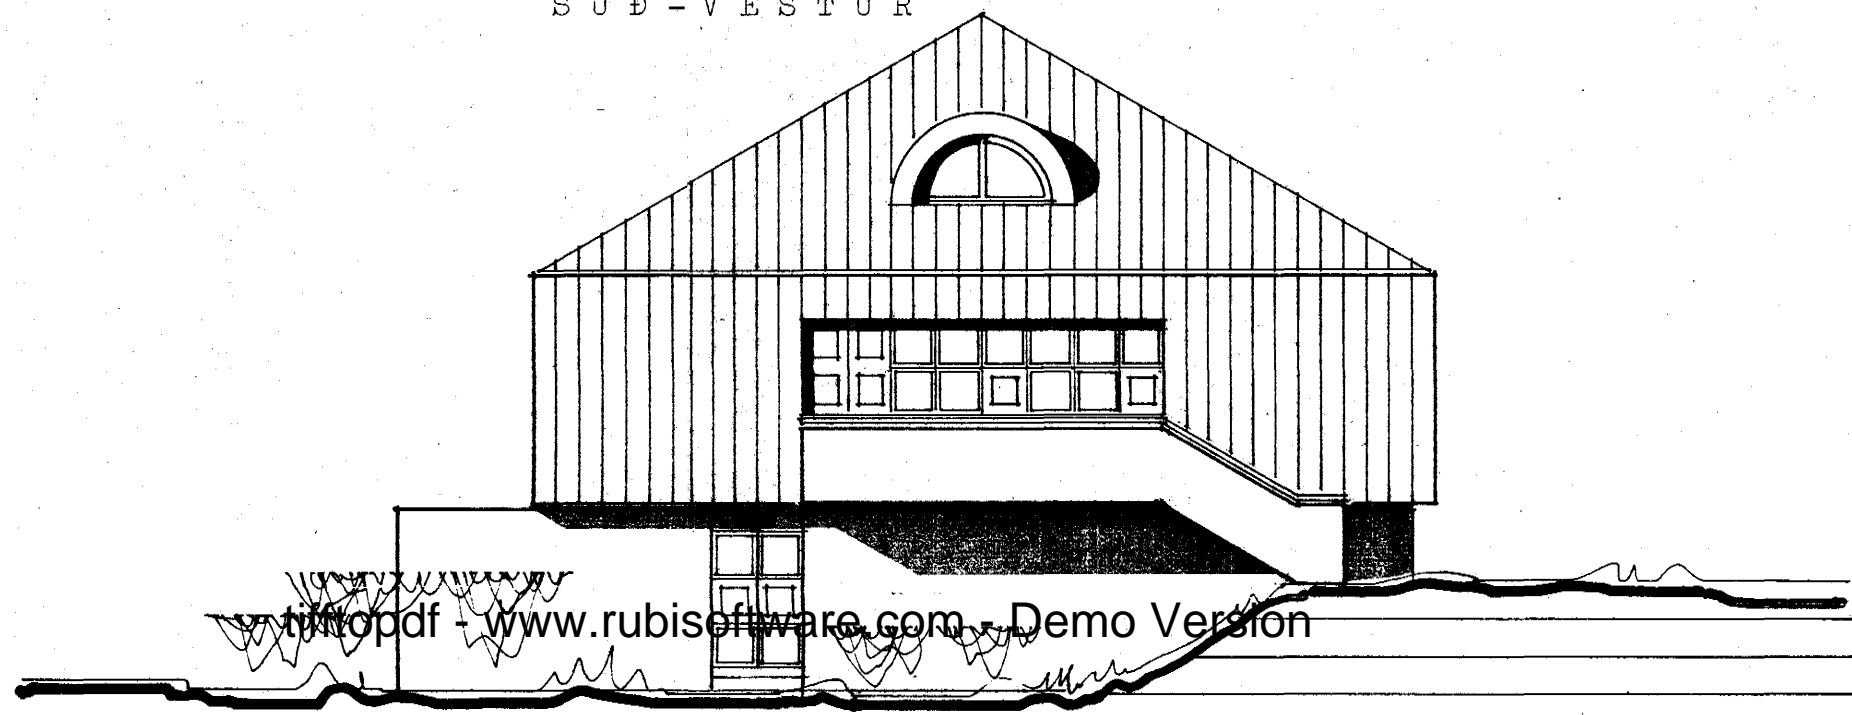

Samþykkt á fundi bygginga-
nefndar þ. 12/5 1982
BYGGINGAFULLTRÚINN
Í HAFNARFIRÐI
[Signature]

ATH. *[Signature]*

SUÐ - VESTUR

SUÐ - AUSTUR

NORÐ - AUSTUR

NORÐ - VESTUR

SKURÐUR

4250-0380.0p

TEIKNISTOFA		HRAUNBRÚN 38.	
INGIMUNDUR SVEINSSON ARKITEKT FAÍ DSA SKÓLAVÖRUSTÍG 3, 101 REYKJAVÍK SÍM 14990		útlit skurður	VERK. BLAD 02
HANNAÐ is	TEIKNAD is	REYKJAVÍK 05-82	
KVAÐI 1:100		BREYTT 06-82 eg.	