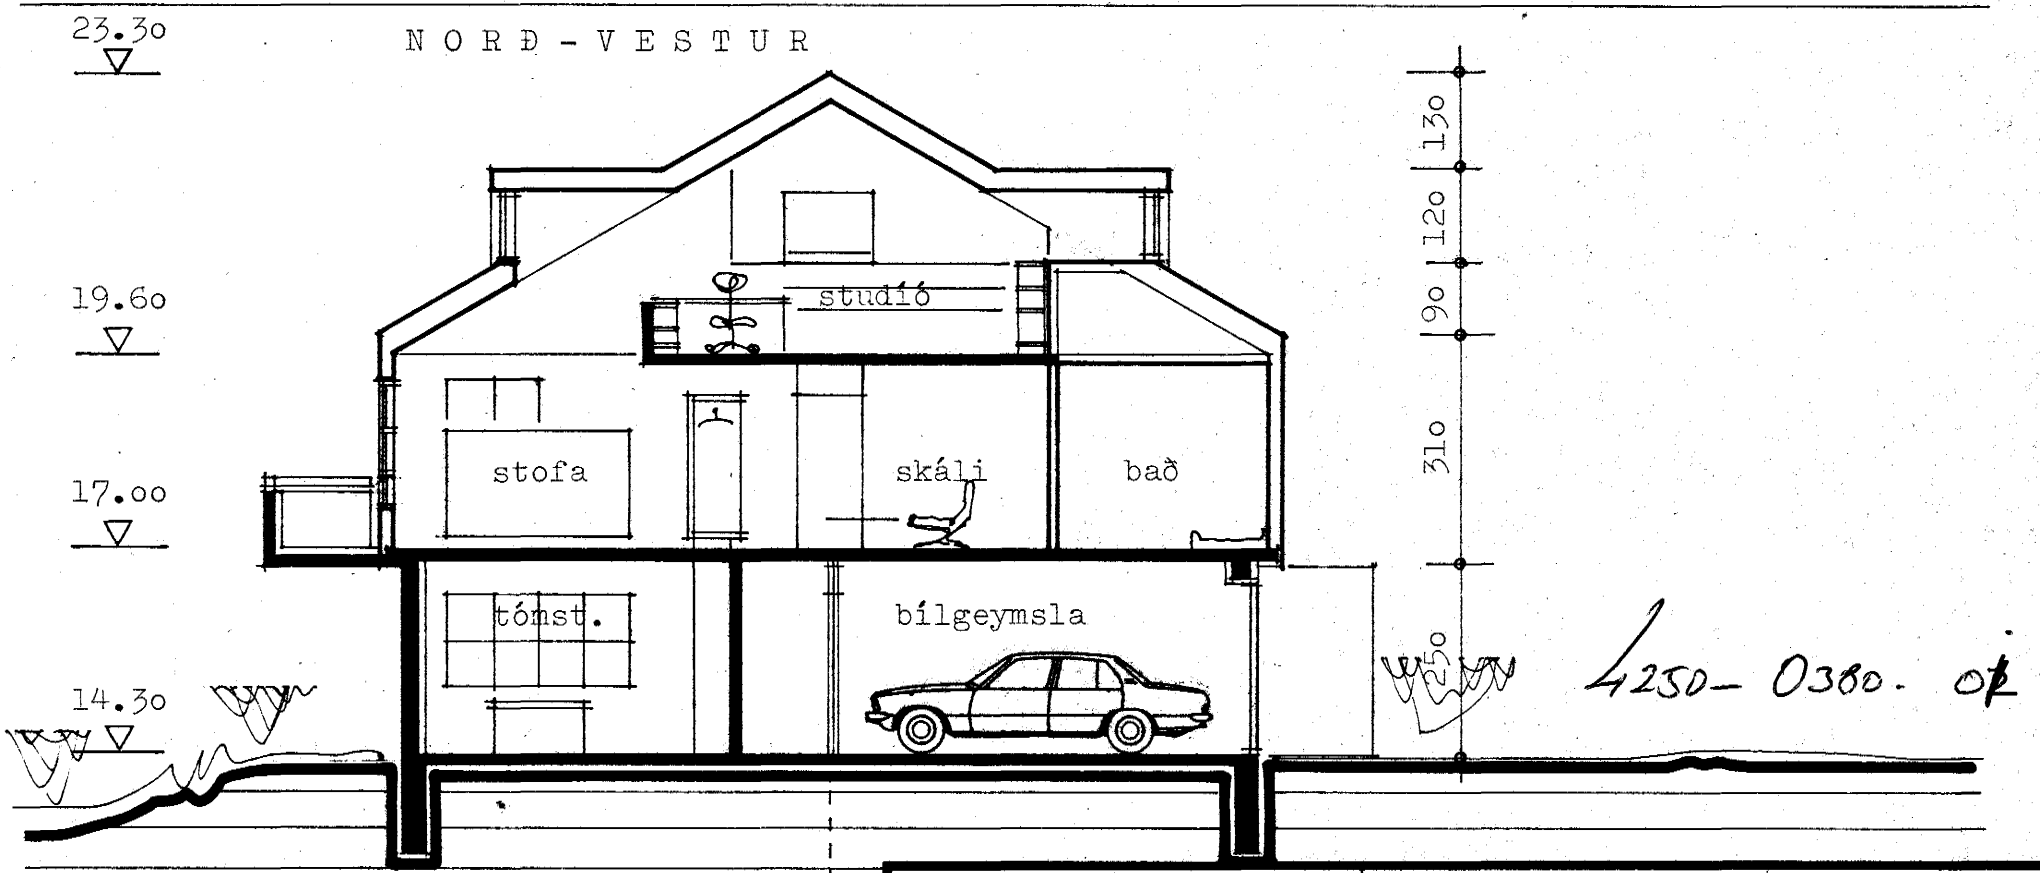

Samþykkt á fundi bygginga-
nefndar þ. 12/5 1982
BYGGINGAFULLTRÚINN
Í HAFNARFIRÐI
[Signature]

ATH. *[Signature]*

SUÐ - VESTUR

SUÐ - AUSTUR

NORÐ - AUSTUR

NORÐ - VESTUR

SKURÐUR

4250-0380.0p

TEIKNISTOFA		HRAUNBRÚN 38.	
INGIMUNDUR SVEINSSON ARKITEKT FAÍ DSA SKÓLAVÖRUSTÍG 3, 101 REYKJAVÍK SÍM 14990		útlit skurður	VERK. BLAD 02
HANNAÐ is	TEIKNAD is	REYKJAVÍK 05-82	
KVAÐI 1:100		BREYTT 06-82 eg.	