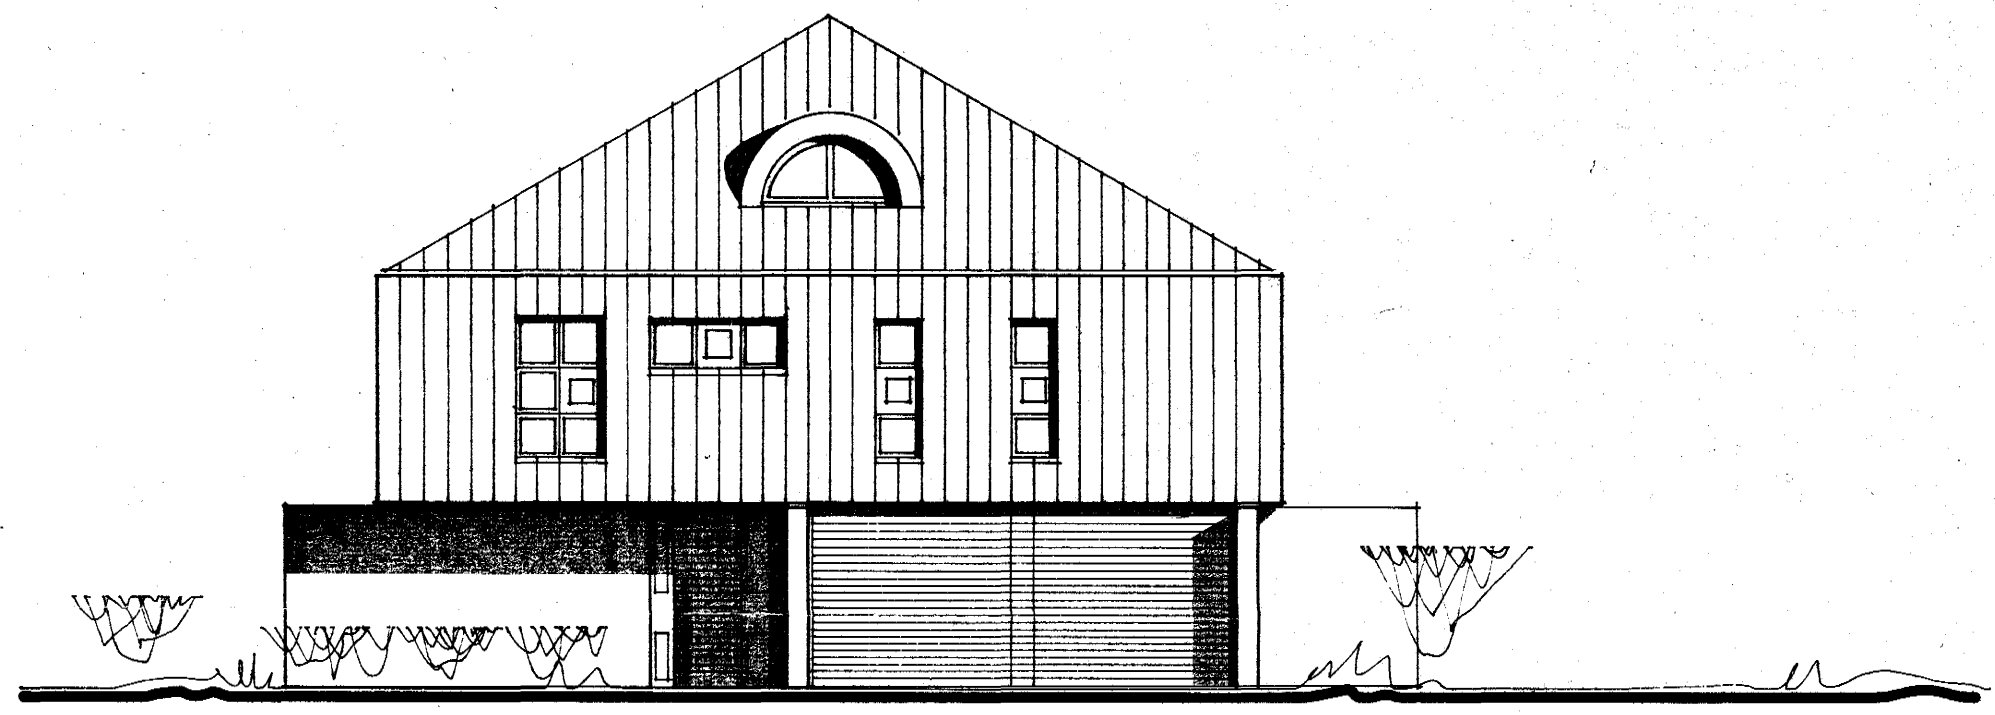

Samþykkt á fundi bygginga-
nefndar þ. 12/5 1982
BYGGINGAFULLTRÚINN
Í HAFNARFIRÐI
[Signature]

ATH. *[Signature]*

SUÐ - VESTUR

SUÐ - AUSTUR

NORÐ - AUSTUR

NORÐ - VESTUR

SKURÐUR

4250-0380.0p

TEIKNISTOFA		HRAUNBRÚN 38.	
INGIMUNDUR SVEINSSON ARKITEKT FAÍ DSA SKÓLAVÖRUSTÍG 3, 101 REYKJAVÍK SÍM 14990		útlit skurður	VERK. BLAD 02
HANNAÐ is	TEIKNAD is	REYKJAVÍK 05-82	
KVAÐI 1:100		BREYTT 06-82 eg.	