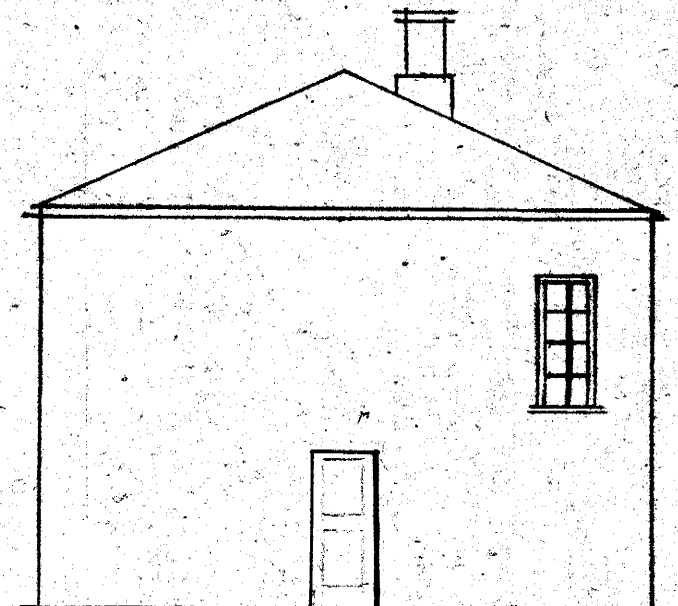

Skurður A 40

df. 2/6 55

Hús Herluf Poulsen<sup>s</sup> við Töturéit  
í Hafnarfirði

Fostur

Súður

Vestur

Skurður A-A

Norður