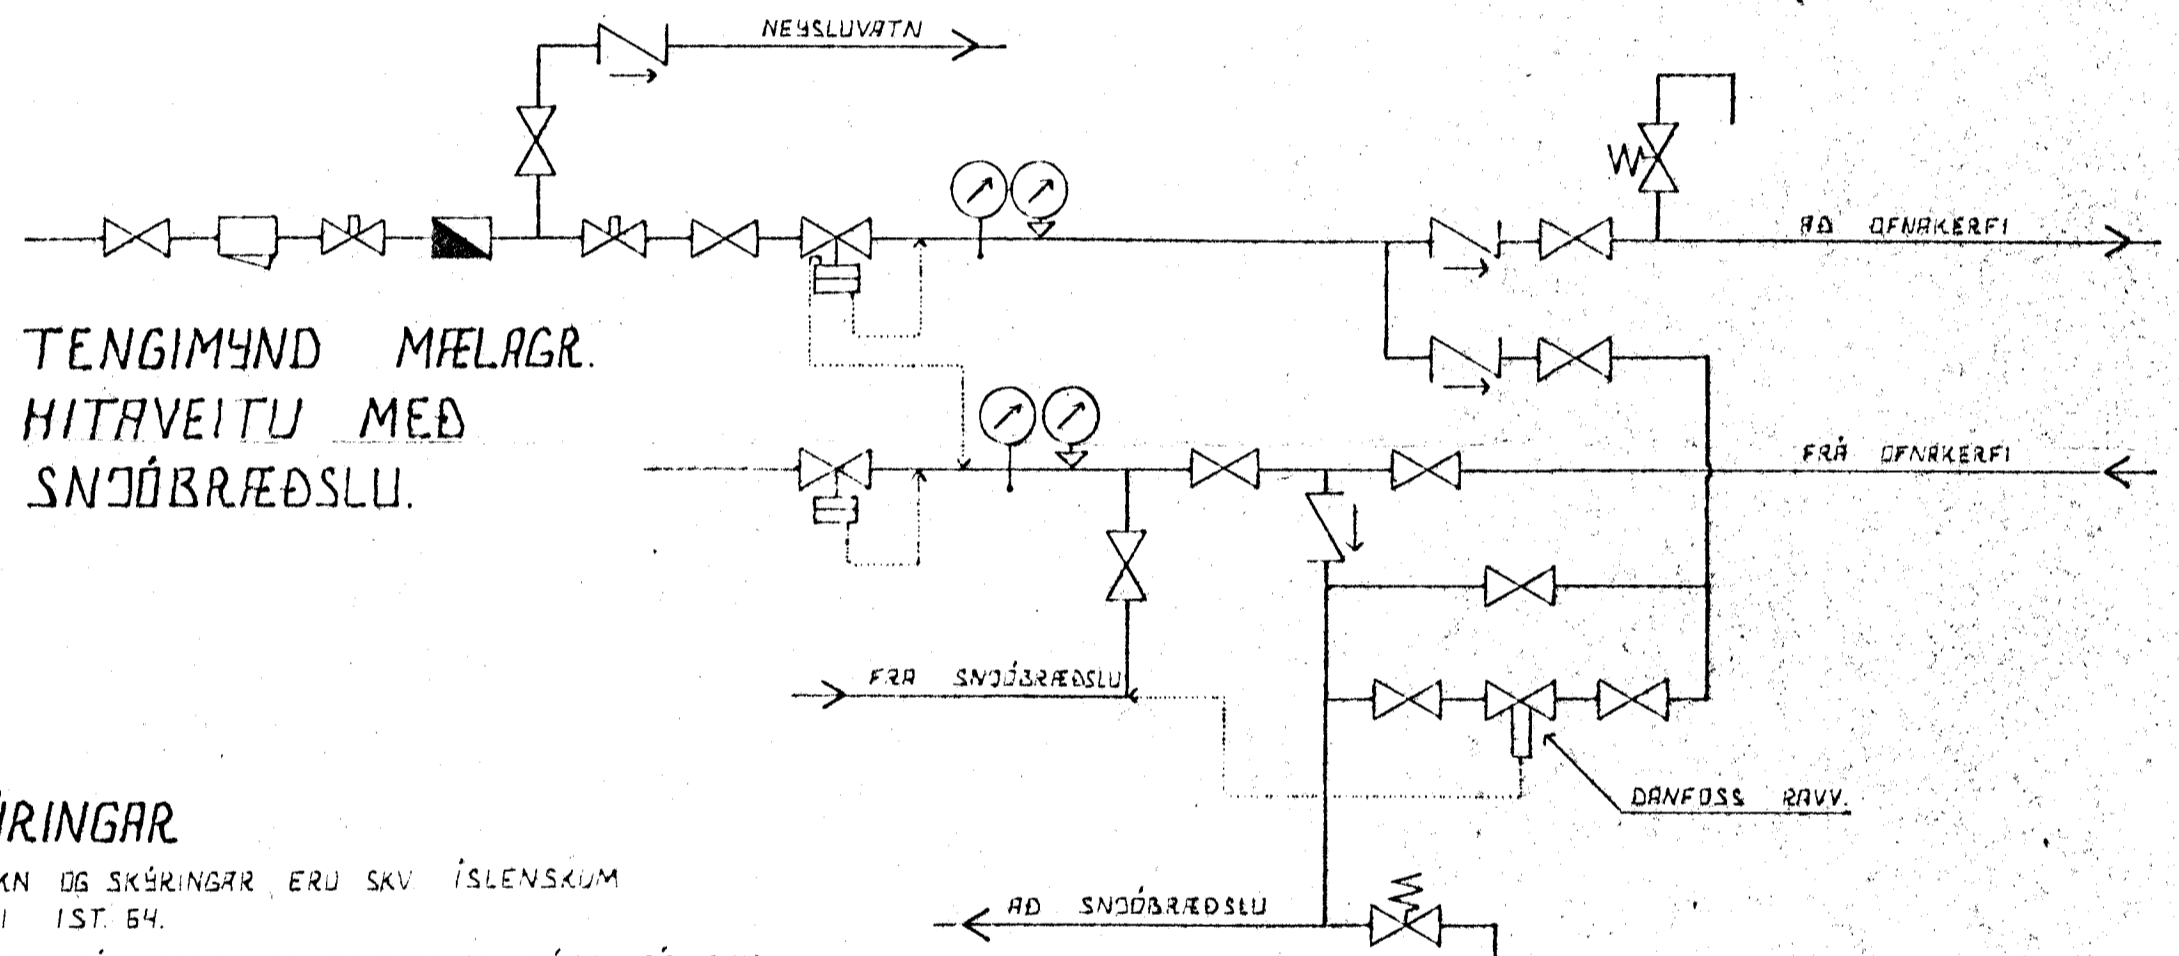

OFNATAFLA.

OFN NR	HITAVÖRF KALSH	MESTA LENGÐ MM	MESTA HJED MM	TENGING	HITHUGASEMD
101	510	100	600	AB	ANDDÖRRI
102	600	1000	600	AD	HERB.
103	190	500	600	AB	V.S.
104	1340	1000	600	CD	ELDHRUS
105	2600	2000	600	AB	UNDIR STIGA
106	1750	1700	300	BC	STOFA
107	2410	2300	800	BC	BILGEYMSLA
108	1820	2500	600	BC	GRÖÐURHÚS
201	1160	1700	600	AD	HÖÐNAHERB.
202	850	1500	150	BC	UNDIR INNRETTINGU Í BAÐH.
203	890	1000	300	BC	HERB.
204	390	800	600	CD	FÖT
205	950	1700	600	BC	HERB.
206	1920	1700	800	BC	FÓLSK.
207	600	1000	600	CD	ÞVOTTA HERB.

OFNASTIERDIR SKAL MÏÐA VIÐ HITAVEITU $\Delta t = 40^\circ C$.
ALLAR TENGINGAR AÐ OG FRÁ OFNUM ERU 10MM; NEMA ANNARS SÉ GETIÐ.

YFIRFARA SKAL MÁL Á BYGGINGASTAÐ ÁÐUR EN OFNAR ERU
PANTAÐIR. MESTA HJED A OFNI ER HJED FRÁ GÖLFI UPI
Í GLUGGA AÐ FRÁDREGNUM 20 CM.
HAFNA SKAL SAMRÁÐ VIÐ ARKITEKT ER GENGIÐ ER FRÁ
ENDANLEGGRI OFNAPÖNTUN.

SKÝRINGAR

ÖLL TÁKN OG SKÝRINGAR ERU SKV. ÍSLENSKUM
STAÐLI IST. 64.

GEFT ER RÁÐ FYRIR AÐ EINANGRUN HÚSS SÉ SKV.
BYGGINGSAMÞYKKT.

HITALAGNIR SÉU SVARTAR JÁRNPIPUR MEÐ SKRUFUÐUM
TENGISTYKKJUM, OG EINANGRIST MEÐ 20 MM
GLERULLARHÖLKUM OG VEFDIST MEÐ PLASTI EÐA
SÍSLAPAPPA.

VATNSLAGNIR SÉU GALVANHÚÐAÐAR JÁRNPIPUR MEÐ
SKRUFUÐUM TENGISTYKKJUM, OG EINANGRIST
SEM HITALAGNIR. KALÐAR PÍPUR OG TENGISTYKKJÓ
VEFDIST MEÐ PLASTI EÐA SÍSLAPAPPA.

Á ALLA OFNA KOMI LOFTSKRUFUR, STILLITÉ OG
SÓÐLÍFVIRKIR OFNLOKAR.

DR. NR.	DAGS	EÐLI BREVTINGAR	SIGN.
		HRAFUNBRUN 41. HAFNARFIRÐI	DAGS NOV. 1983.
		OFNATAFLA, SKÝRINGAR OG TENGIMYND MÆLAGRINDAR HITAVEITU	HANNAÐ TEKNAÐ VERK NR. 8308.
		SIGURÐUR ÞORLEIFSSON TEKNIFRÉÐINGUR	BLAÐ NR. 09.
		STRANDGÖTU 11 HAFNARFIRÐI SÍMI 54751