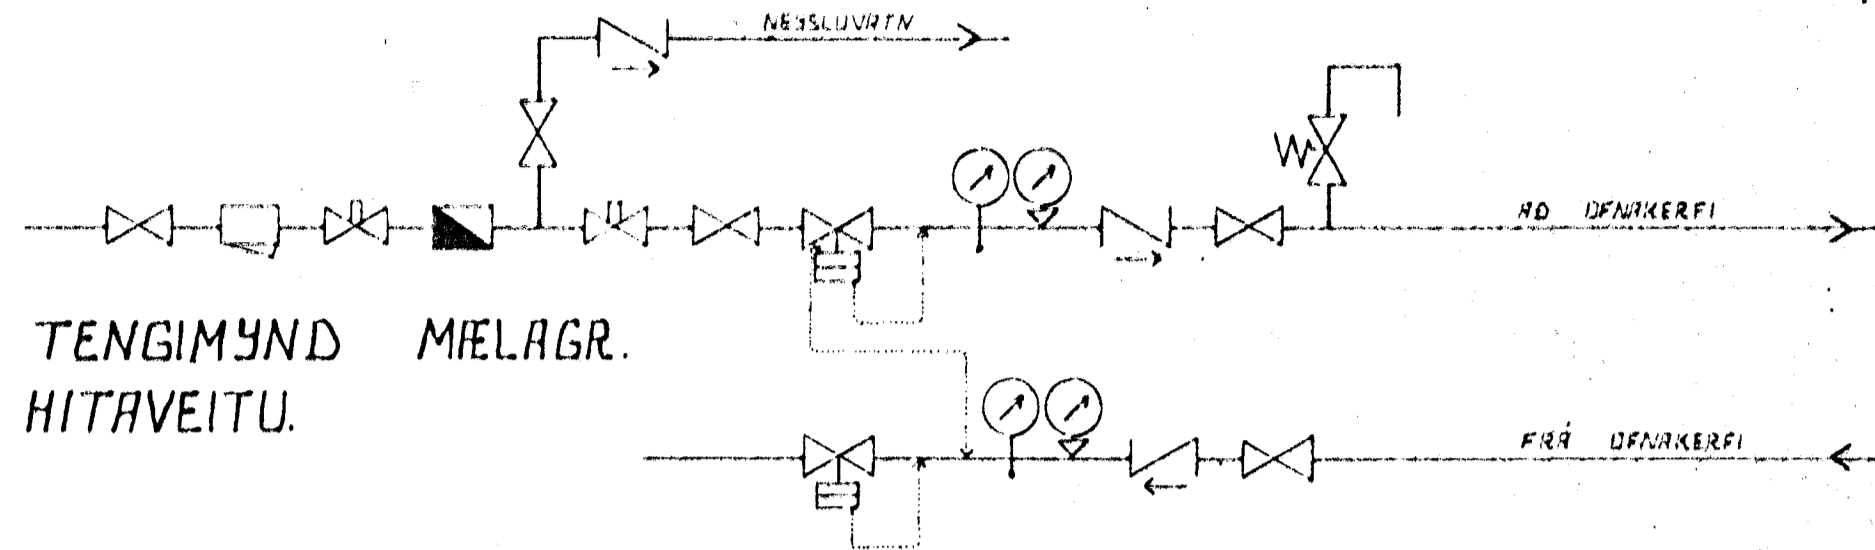

OFNATAFLA.

OFN NR	HITAVÖRF KALSH	MESTA LENGÐ MM	MESTA HJED MM	TENGING	HITHUGASEMD
101	510	100	600	AB	ANDDÖRRI
102	600	1000	600	AD	HERB.
103	190	500	600	AB	V.S.
104	1340	1000	600	CD	ELDHRUS
105	2600	2000	600	AB	UNDIR STIGA
106	1750	1700	300	BC	STOFA
107	2410	2300	800	BC	BILGEYMSLA
108	1820	2500	600	BC	GRÖÐURHÚS
201	1160	1700	600	AD	HÖÐNAHERB.
202	850	1500	150	BC	UNDIR INNRETTINGU Í BAÐH.
203	890	1000	300	BC	HERB.
204	390	800	600	CD	FÖT
205	950	1700	600	BC	HERB.
206	1920	1700	800	BC	FÓLSK.
207	600	1000	600	CD	ÞVOTTA HERB.

OFNASTIERDIR SKAL MÏÐA VIÐ HITAVEITU $\Delta t = 40^\circ C$.
ALLAR TENGINGAR AÐ OG FRÁ OFNUM ERU 10MM; NEMA ANNARS SÉ GETIÐ.

YFIRFARA SKAL MÁL Á BYGGINGASTAÐ ÁÐUR EN OFNAR ERU
PANTAÐIR. MESTA HJED A OFNI ER HJED FRÁ GÖLFI UPI
Í GLUGGA AÐ FRÁDREGNUM 20 CM.
HAFNA SKAL SAMRÁÐ VIÐ ARKITEKT ER GENGIÐ ER FRÁ
ENDANLEGGRI OFNAPÖNTUN.

SKÝRINGAR

ÖLL TÁKN OG SKÝRINGAR ERU SKV. ÍSLENSKUM
STAÐLI IST. 64.

GEFT ER RÁÐ FYRIR AÐ EINANGRUN HÚSS SÉ SKV.
BYGGINGSAMÞYKKT.

HITALAGNIR SÉU SVARTAR JÁRNPIPUR MEÐ SKRUFUÐUM
TENGISTYKKJUM, OG EINANGRIST MEÐ 20 MM
GLERULLARHÖLKUM OG VEFDIST MEÐ PLASTI EÐA
SÍSLAPAPPA.

VATNSLAGNIR SÉU GALVANHÚÐAÐAR JÁRNPIPUR MEÐ
SKRUFUÐUM TENGISTYKKJUM, OG EINANGRIST
SEM HITALAGNIR. KALÐAR PÍPUR OG TENGISTYKKJÓ
VEFDIST MEÐ PLASTI EÐA SÍSLAPAPPA.

Á ALLA OFNA KOMI LOFTSKRUFUR, STILLITÉ OG
SÓÐLÍFVIRKIR OFNLOKAR.

DR. NR.	DAGS	EÐLI BREVTINGAR	SIGN.
		HRAFUNBRUN 41. HAFNARFIRÐI	DAGS NOV. 1983.
		OFNATAFLA, SKÝRINGAR OG TENGIMYND MÆLAGRINDAR HITAVEITU	HANNAÐ TEKNAÐ VERK NR. 8308.
		SIGURÐUR ÞORLEIFSSON TEKNIFRÉÐINGUR	BLAÐ NR. 09.
		STRANDGÖTU 11 HAFNARFIRÐI SÍMI 54751