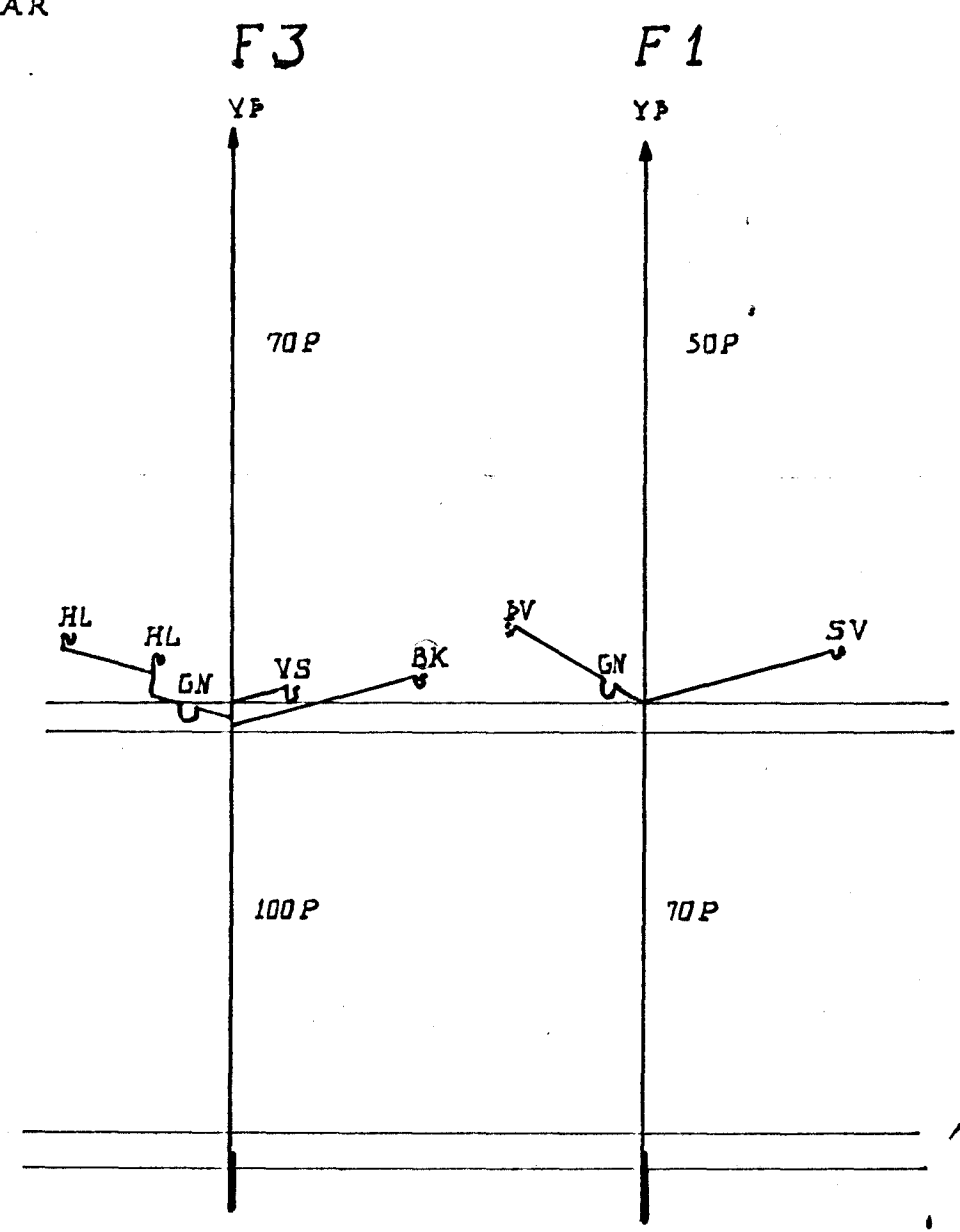

1 a.u. í gróðurhúsi

19. maí 1984  

 HAFNARFIARÐARBJÖRK  
 BYGGINGARFULLTRÚNINGUR

HRAUNBRÚN 43		NR. 101-6	
RÚMMYND VATN OG FALLPÍPUR		M. 1:50	
DAGS.	REIKN.	TEIKN.	
maí	84	ES	
Einar Sigurðsson MTFI s. 52941.		SAMP. ESig	