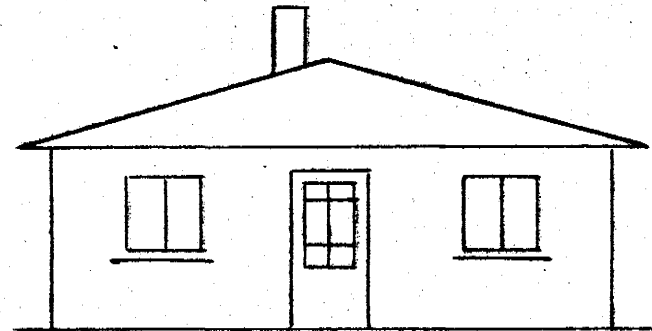

Hús Kristins B. Jónassonar.

M 1:100.

HRAUNBRÚN 20

Skurður.

Suðvesturhlið.

Norðvesturhlið.

tifftopdf - www.rubissoftware.com - Demo Version

1. hæð