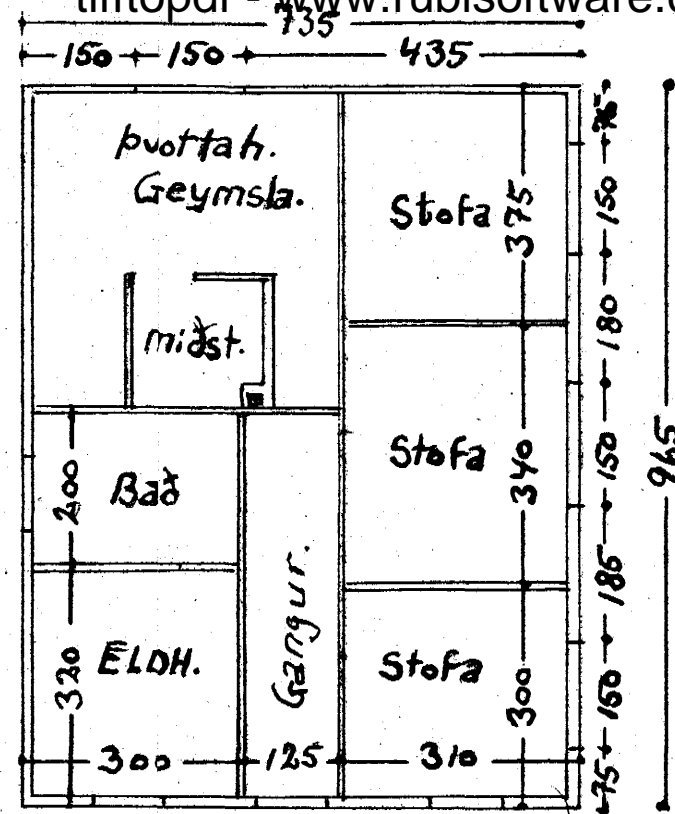

Hús Kristins B. Jónassonar.

M 1:100.

HRAUNBRÚN 20

Skurður.

Suðvesturhlið.

Norðvesturhlið.

tifftopdf - www.rubissoftware.com - Demo Version

1. hæð

Norðausturhlið.

Suðausturhlið.

44

Hafnartíróði 6/8. 1950.

M. B. Kristinsson.