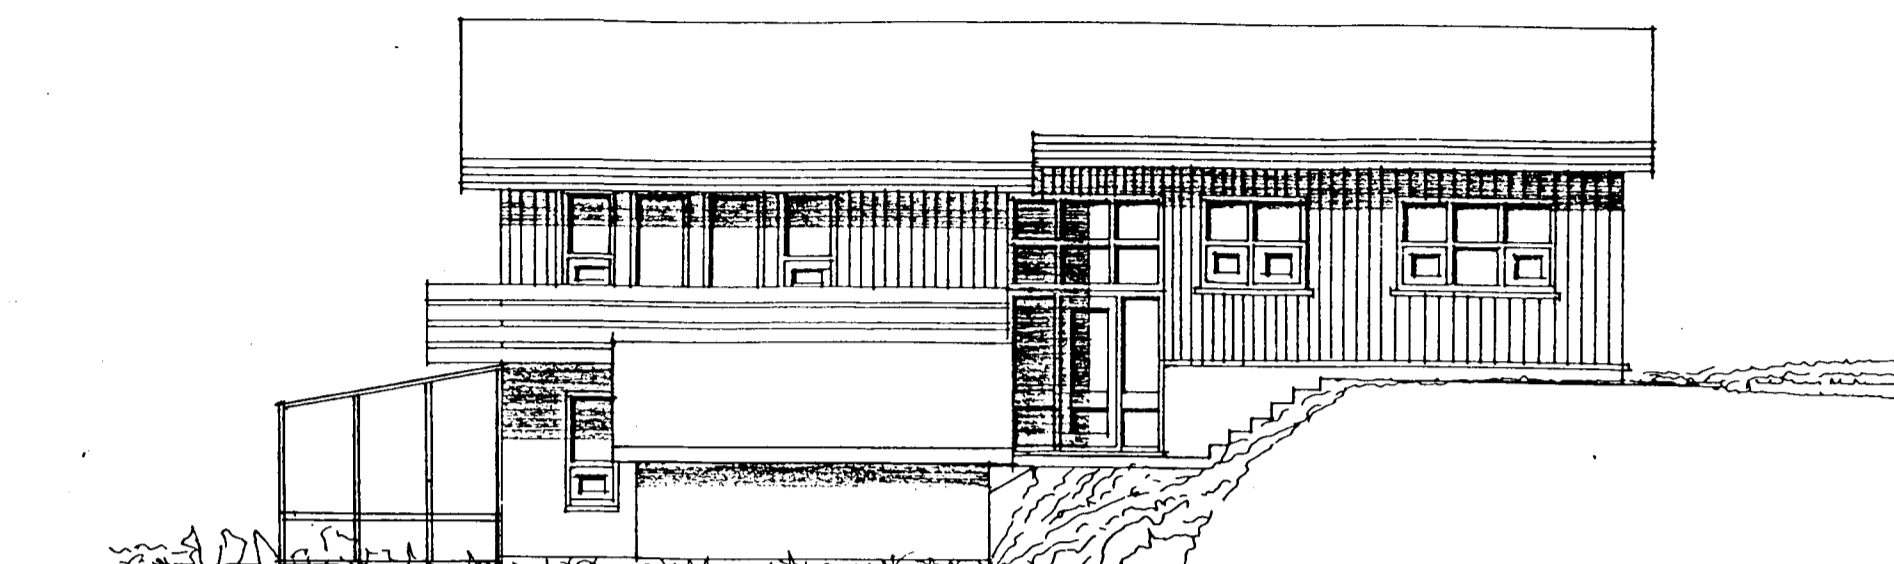

Samþykkt þann

11 APR. 2002

Byggingafulltrúinn í Hafnarfirði
Erlendur Hjálmarsson

HLIÐ SUÐAUSTUR

HLIÐ SUÐVESTUR

HLIÐ NORÐVESTUR

12.09'01 KJ

O.K.Arkitektar	Nýbýlavegi 22
Hraunbrún 46, Hf.	kt.080751-4199
hliðar	hannað Kristín Jónsdóttir
dags 07.08.2001	mk. 1:100
Kristín Jónsdóttir	nr. 2