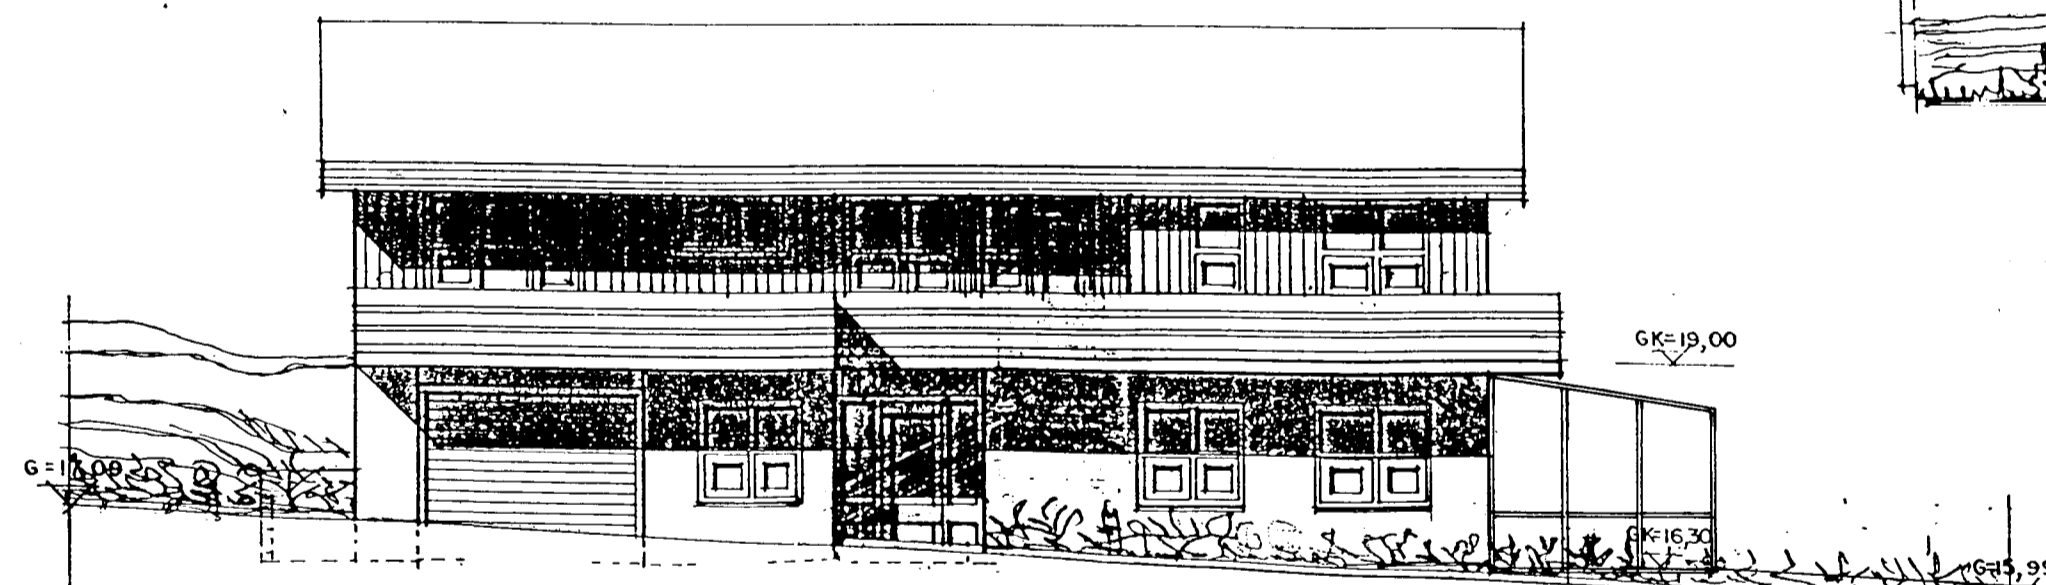

Samþykkt þann

11 APR. 2002

Byggingafulltrúinn í Hafnarfirði
Erlendur Hjálmarsson

HLIÐ SUÐAUSTUR

HLIÐ SUÐVESTUR

HLIÐ NORÐVESTUR

12.09'01 KJ

O.K.Arkitektar	Nýbýlavegi 22
Hraunbrún 46, Hf.	kt.080751-4199
hliðar	hannað Kristín Jónsdóttir
dags 07.08.2001	mk. 1:100
Kristín Jónsdóttir	nr. 2