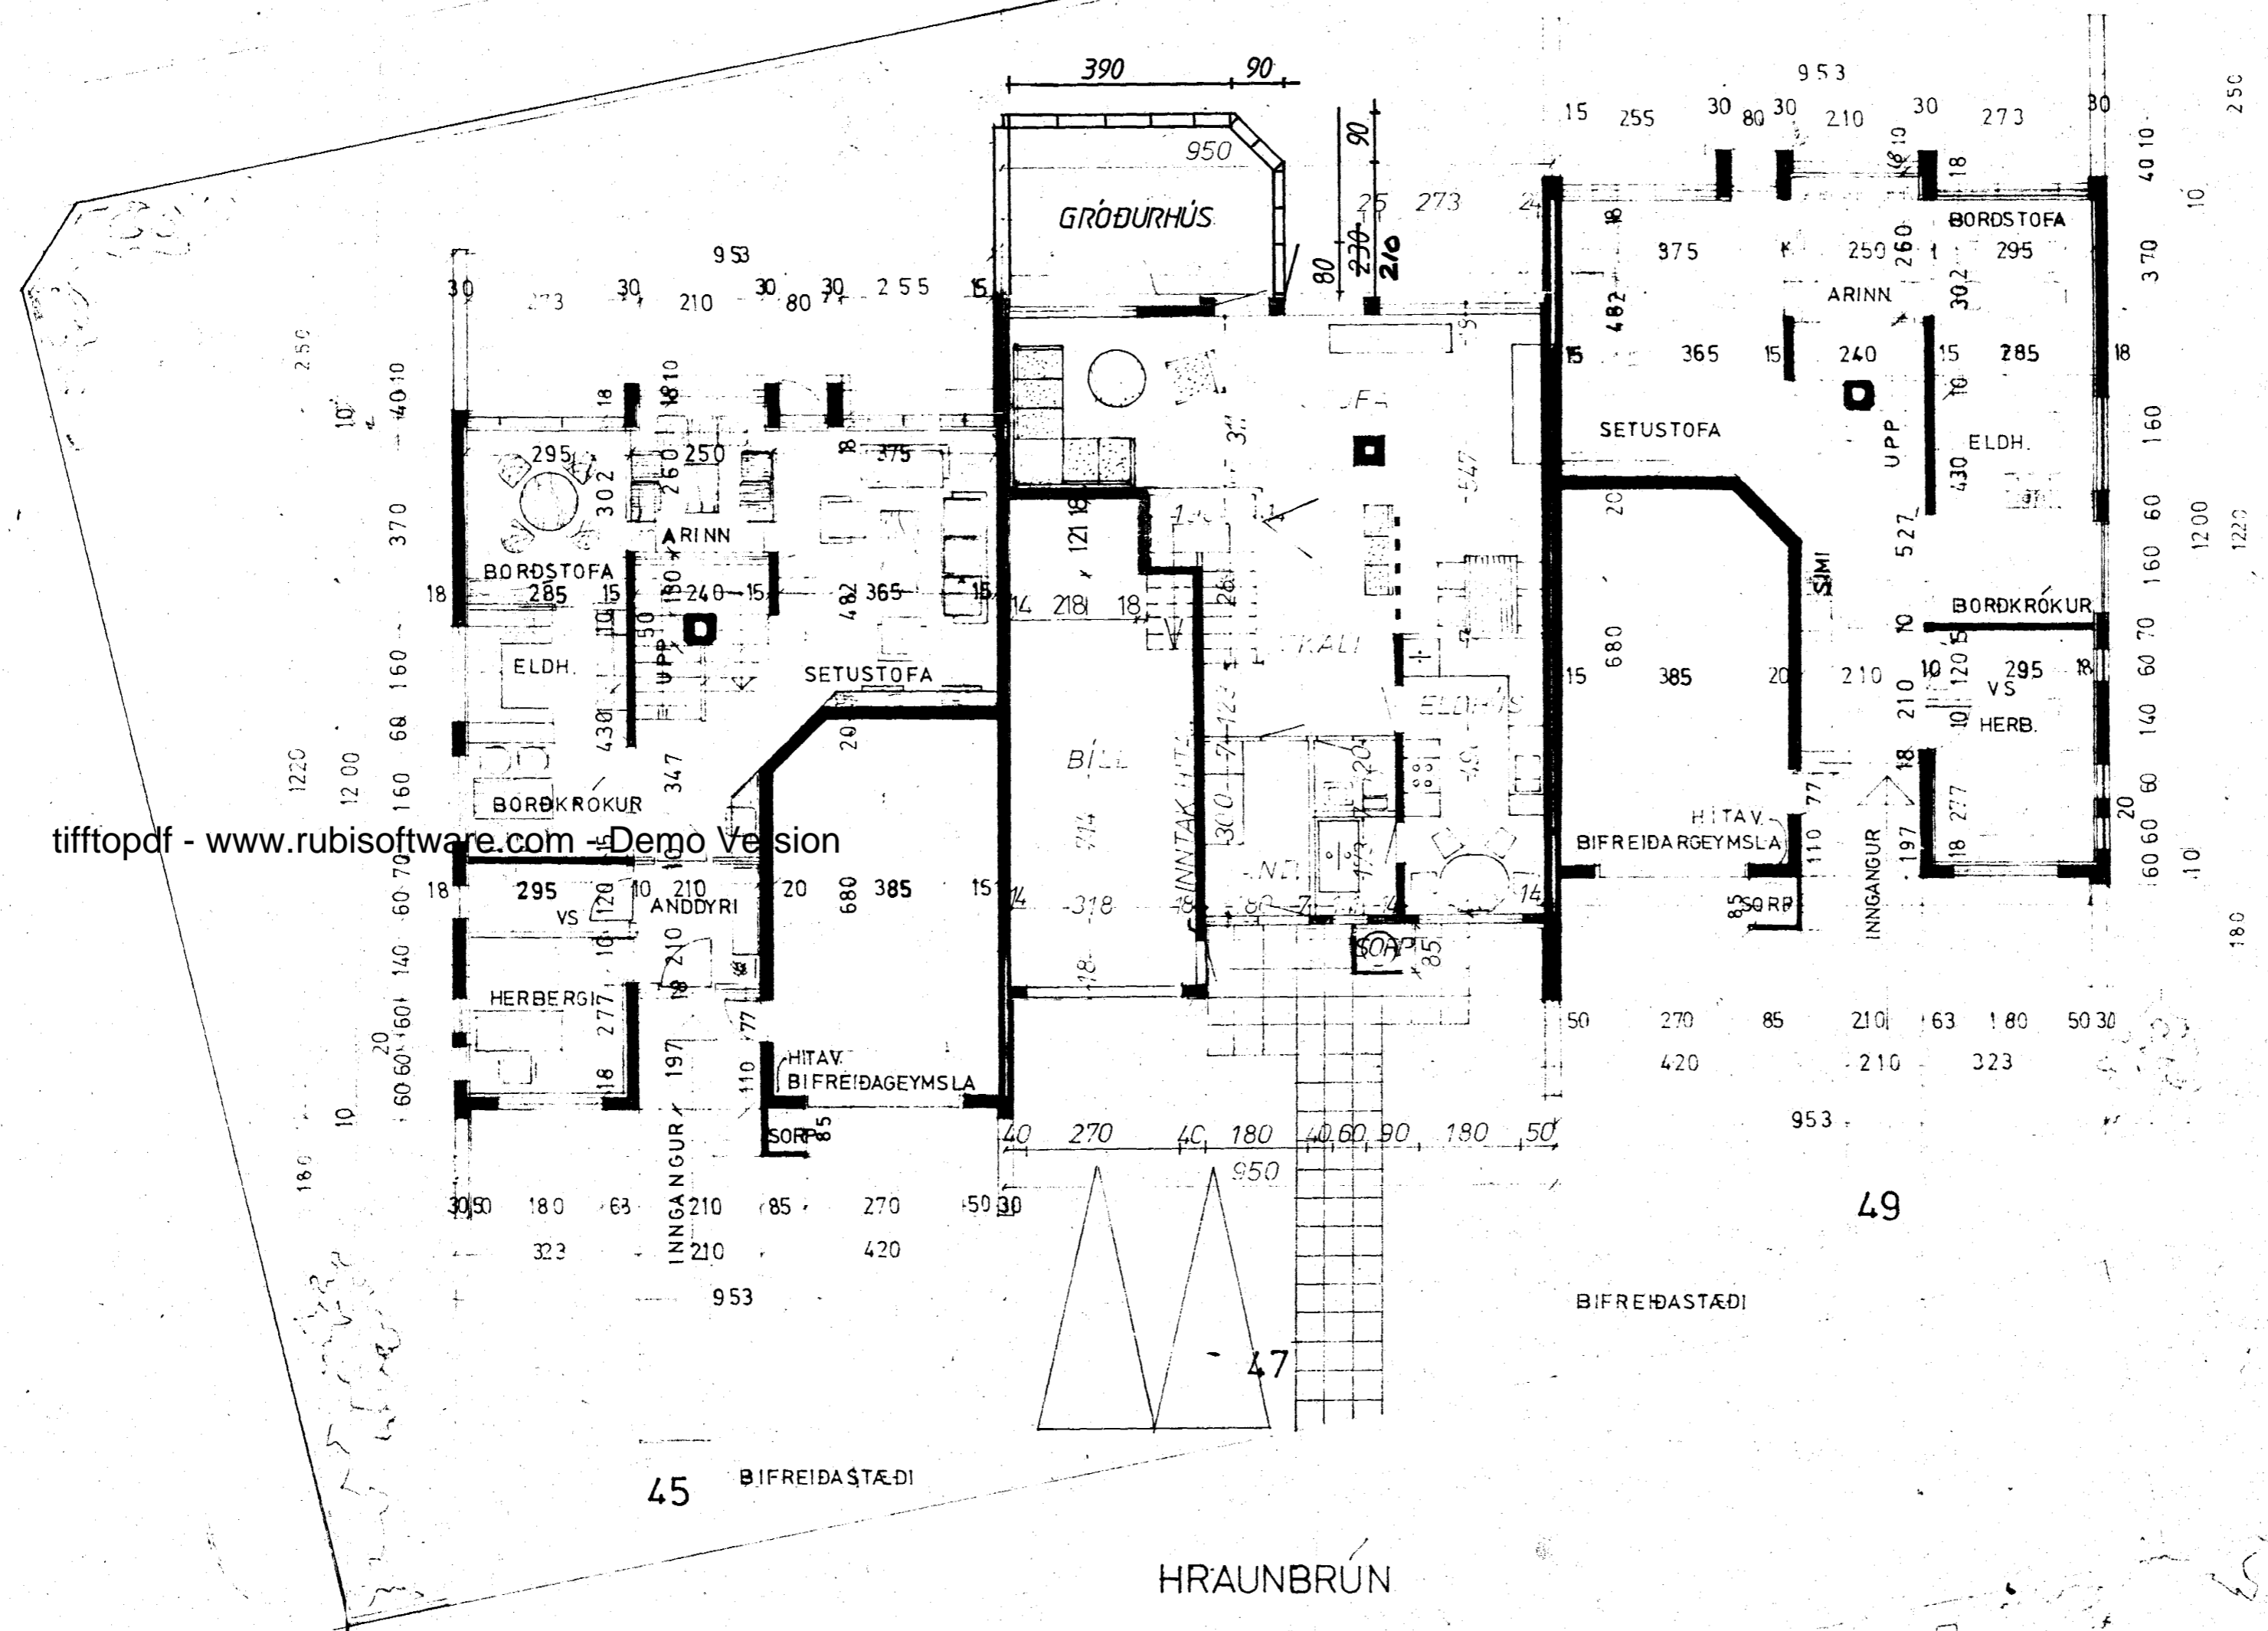

NETTO FLATARMÁL 47.
HÚS 124.83 m²
BÍLG. 23.64 m²

Samþykkt á fundi bygginga-
nefndar þ. 29.6.1977
BYGGINGAFULLTRÚINN
Í HAFNARFIRÐI
[Signature]

tiffopdf - www.rubissoftware.com - Demo Version

4250-0450-04