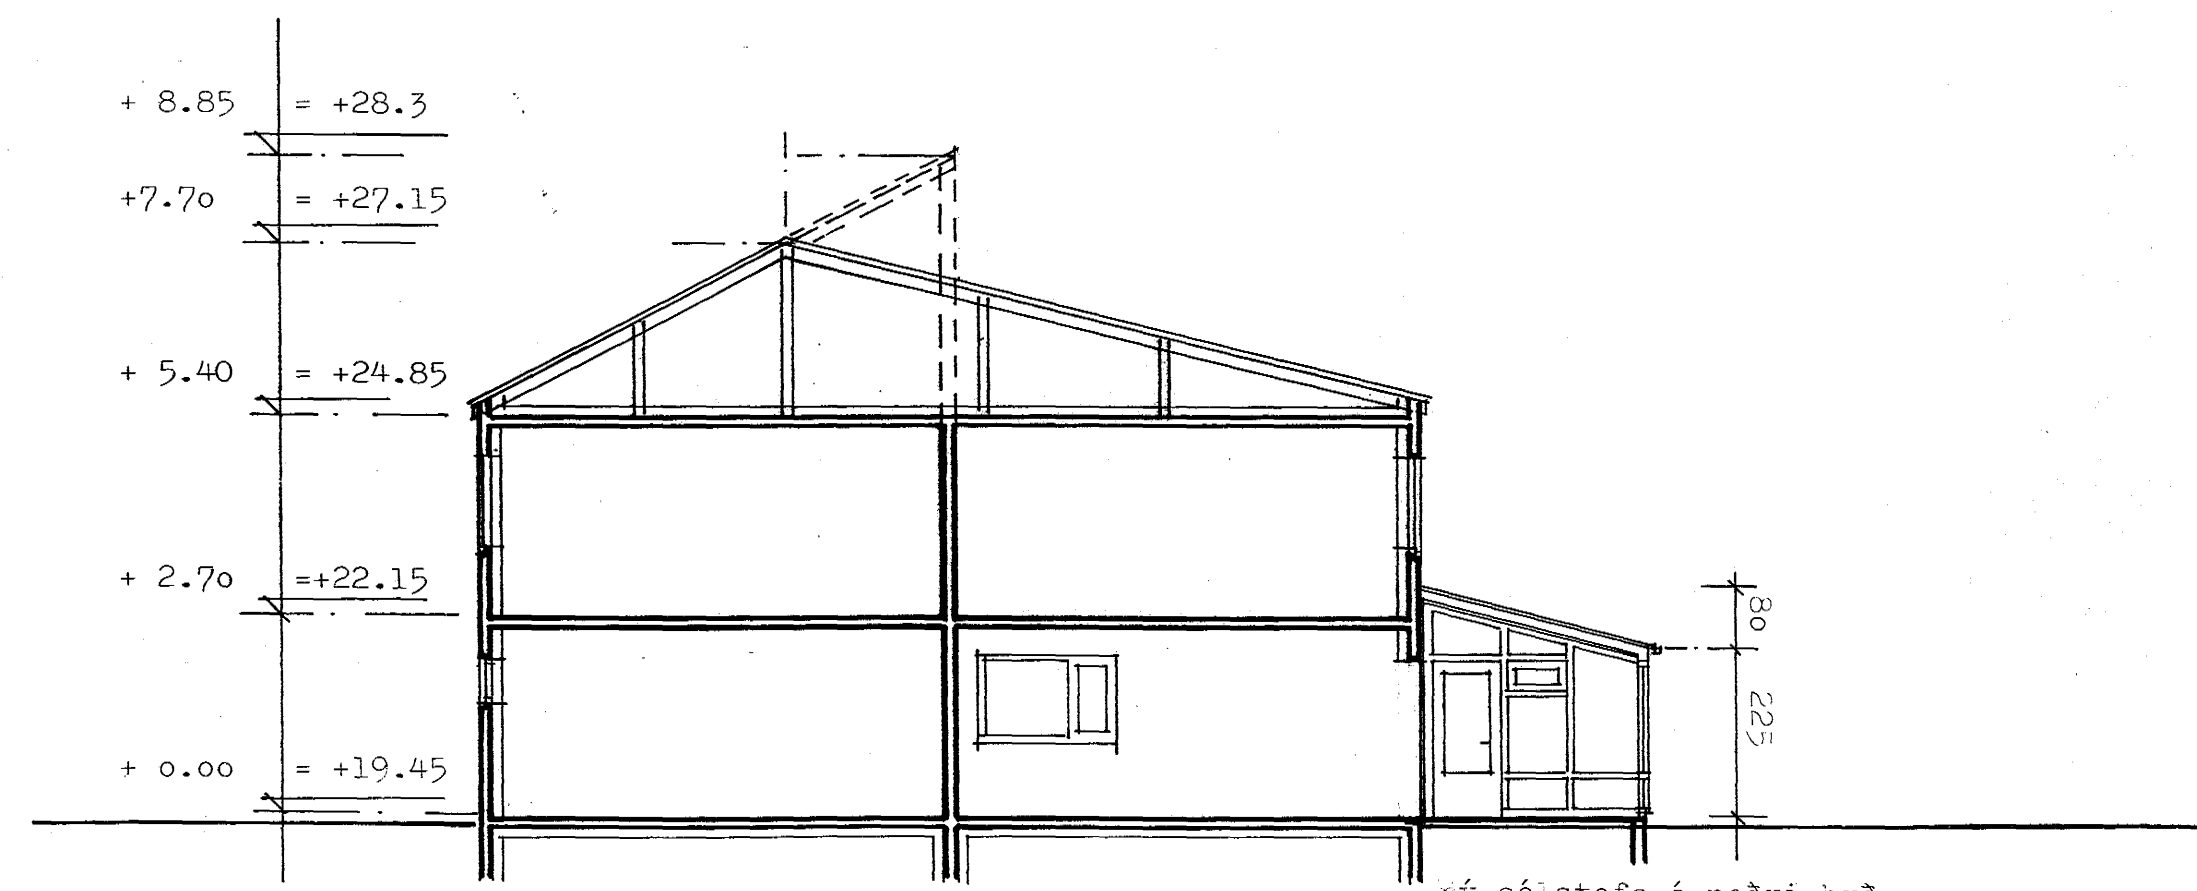

AFSTÖÐUMYND 1:500

Ný sólstofa á neðri hæð  
 02.09.1996

SNIÐMYND AA 1:100

nr. 02.09.1996 sólstofa neðri hæð  
*[Handwritten signature]*

**HRAUNBRÚN 48, HAFNARFIRÐI**  
 AFSTÖÐUMYND, SNIÐMYND AA  
 1:500  
 mkv. 1:100 dag. 2/9'86tei. bla. **03**  
**SIGURÞÓR ABALSTEINSSON** ARKITEKT FAI