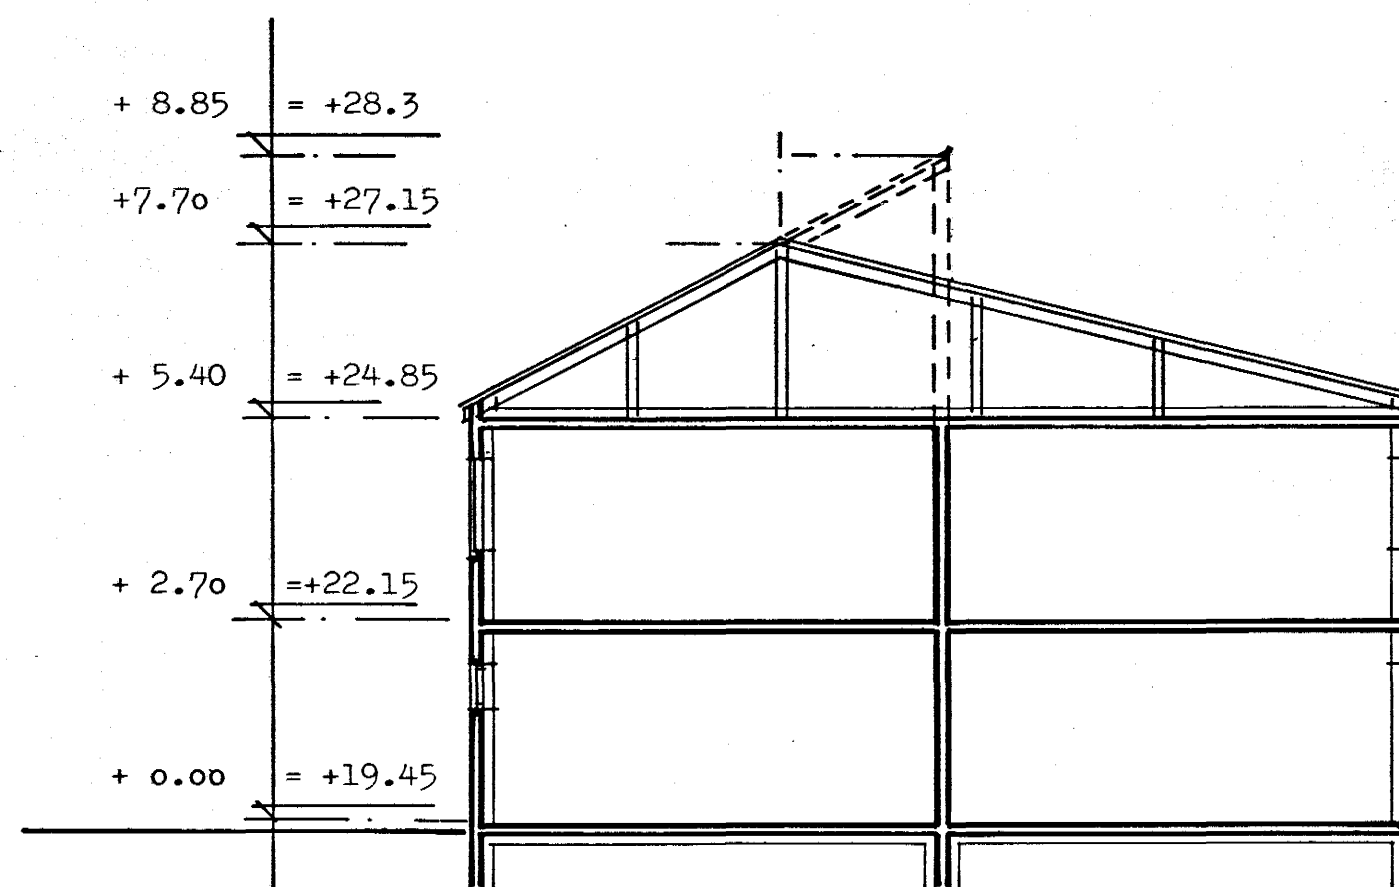

E. Einarsson

AFSTÖÐUMYND 1:500

SNIÐMYND AA 1:100

Liður Ataháttur

HRAUNBRÚN 48, HAFNARFIRÐI

AFSTÖÐUMYND, SNIÐMYND AA

1:500
mkv. 1:100 dag. 2/9'86tei. h. bla. 03

SIGURÞÓR AÐALSTEINSSON ARKITEKT FAI