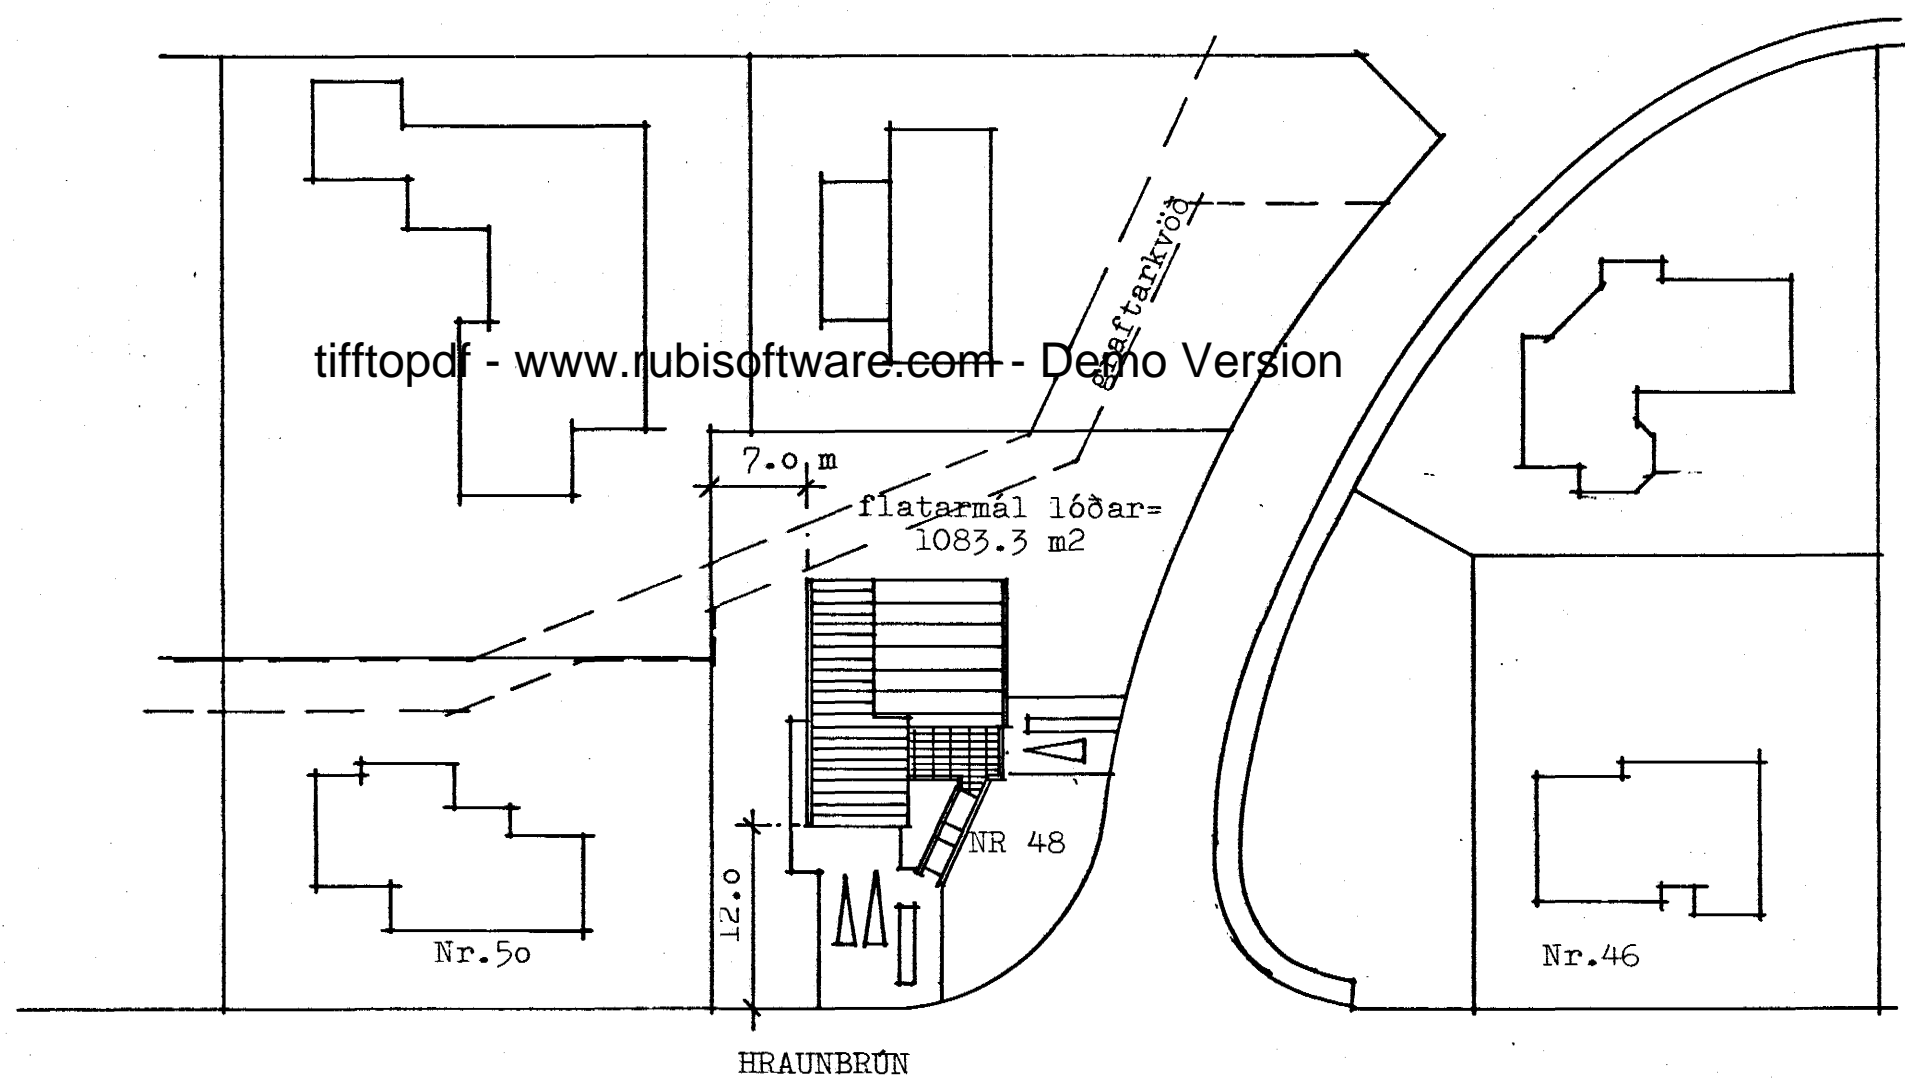

E. Einarsson

AFSTÖÐUMYND 1:500

SNIÐMYND AA 1:100

Liður Ataháttur

HRAUNBRÚN 48, HAFNARFIRÐI

AFSTÖÐUMYND, SNIÐMYND AA

1:500
mkv. 1:100 dag. 2/9'86tei. h. bla. 03

SIGURÞÓR AÐALSTEINSSON ARKITEKT FAI