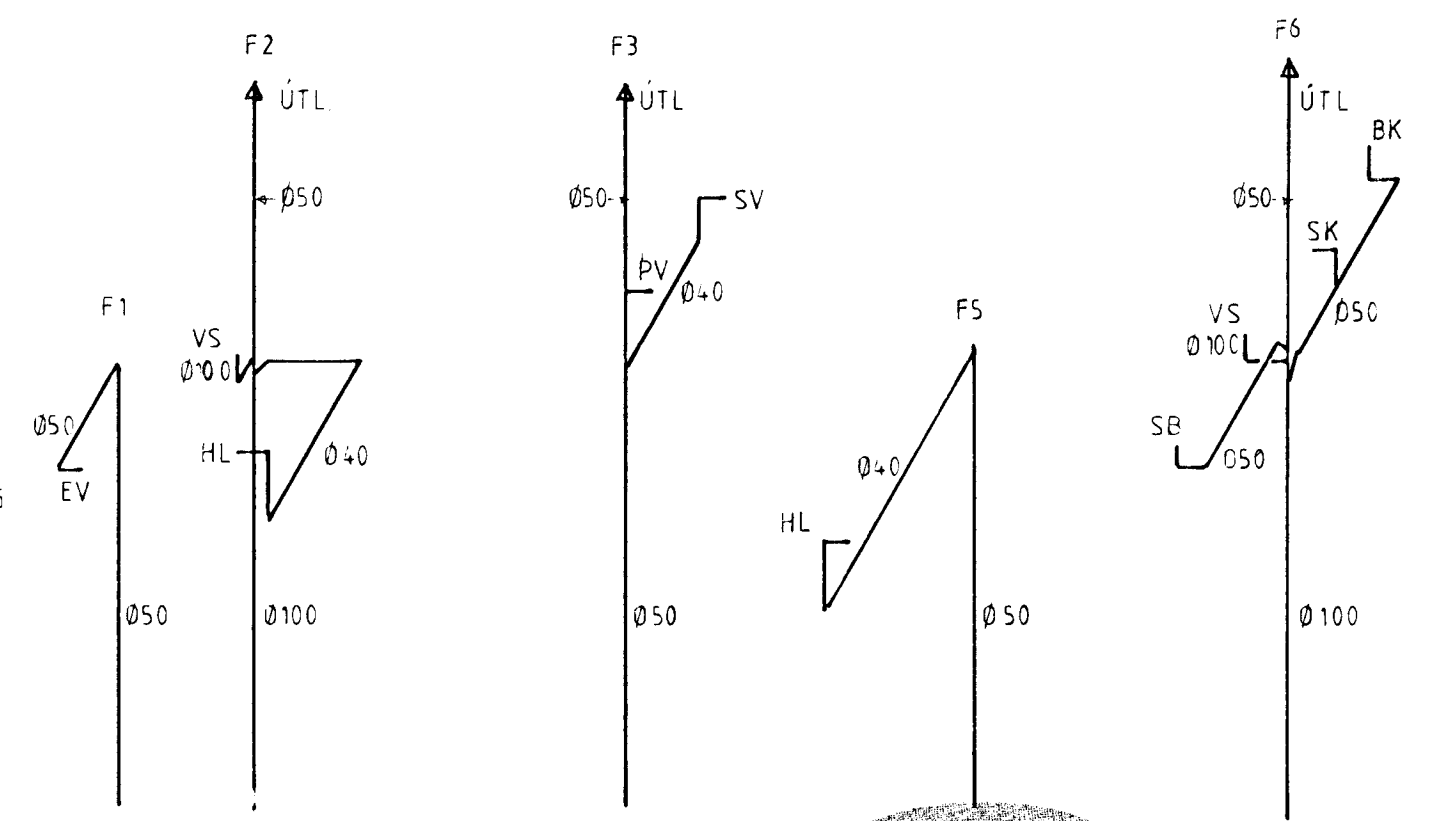

HRAUNBRÚN

F	fasttæring	PN	þakkerur	VS	vatnssalning
HL	handgull	Þ	þakkerur	BK	þakkerur
NF	niðurlaus	PL	plöngun	ST	steinögn
SV	hitaveiting	RV	skólakur	RV	skólakur
BK	þakkerur				reinván

HRAUNBRÚN 48		
DAGS	OKT 86	GRUNNLAGNIR
M.	1:50 1:500	
TEIKN.	I M P	Stefán Guðmundsson TÆKNIFR. S.78504
REIKN.	S A F	