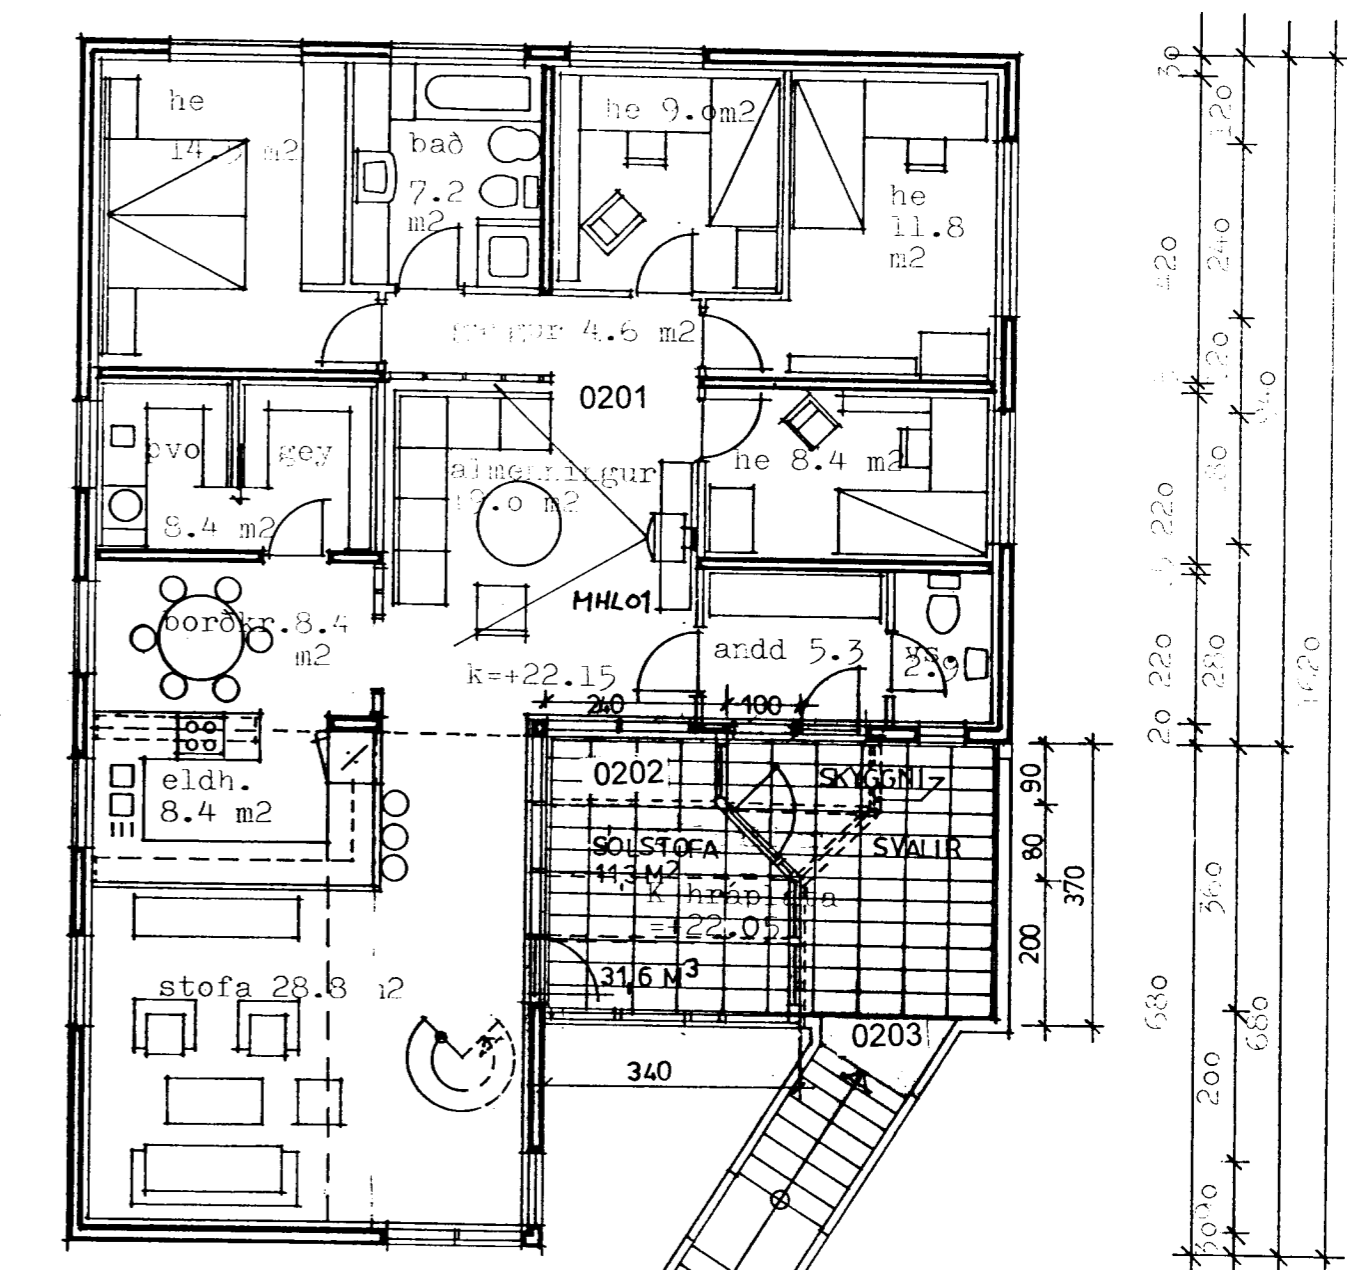

íbúðar	2
efri íbúð	1
neðri íbúð	1
stærð	342.4 m²
stærð íbúðar	101.1 m²
stærð húsnæðis	501.1 m²

BR. 25.05.2004: RISHÆÐ, NÝ GRUNNMYND, ÞRÍR ÞAKGLUGGAR  
 BR. 02.09.1996: SÖLSTOFA NEDRI HÆÐ  
 BR. 27.08.1992: SÖLSTOFA EFRI HÆÐ  
 BR. 04.04.1987: ÍB. NEDRI H. GEY., ÞVOTTUR  
 BR. 26.09.1986: BAÐINNRETTINGAR, BÍLSKÚRSKÖTAR

*Linnbjörk Aðalsteinsdóttir*

**HRAUNBRÚN 48, HAFNARFIRÐI**

Grunnmyrdir

mkv. 1:100 dag. 2/9.80 tei. bla. 01

**SIGURÞÓR AÐALSTEINSSON ARKITEKT FAI**

50144-5535