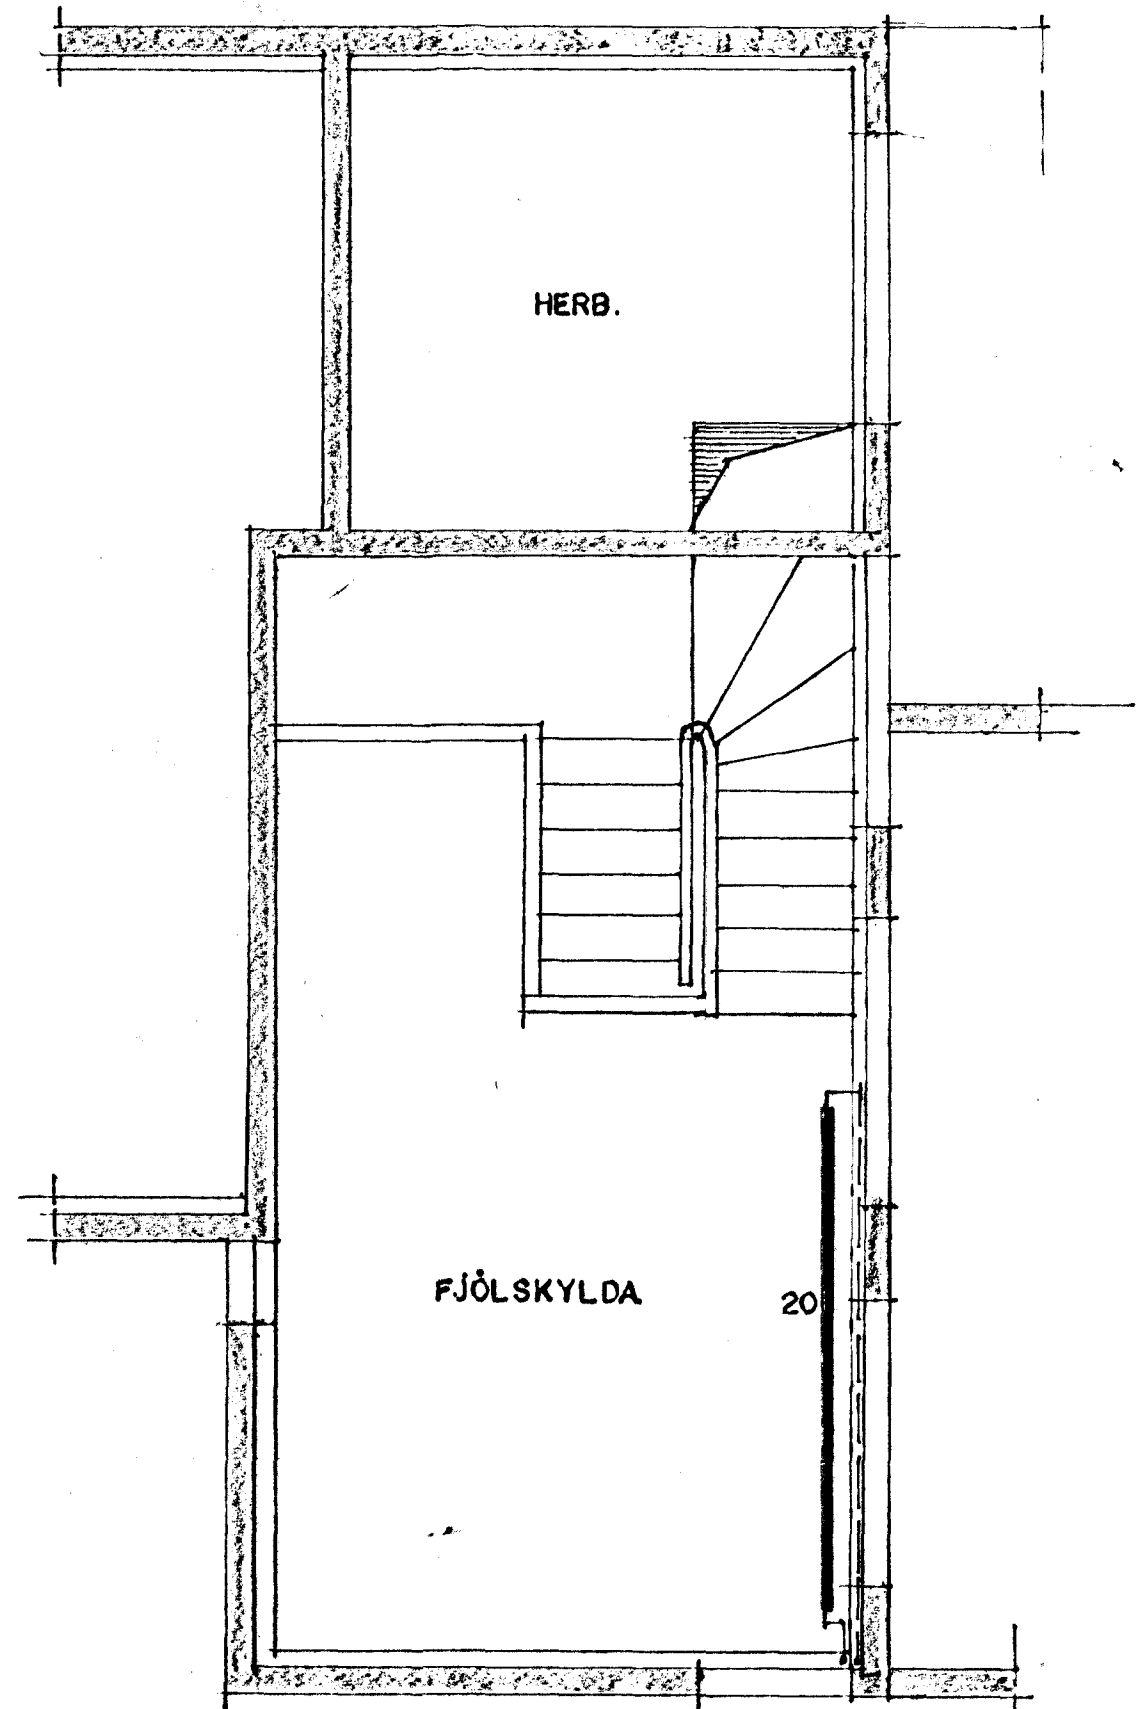

GRUNNMYND HITÁ-VÁTN-SKOLP/LAGNIR HÆÐAR M.1:50

GRUNNMYND HITALÖGN RISHÆÐAR M.1:50

HRAUNBRÚN 50 HAFNARFIRÐI
 SIG. ÞORVARÐARS. BYGGINGAFR.
 STRANDGÖTU 11 HF. S. 6510.
byggt í sept 85