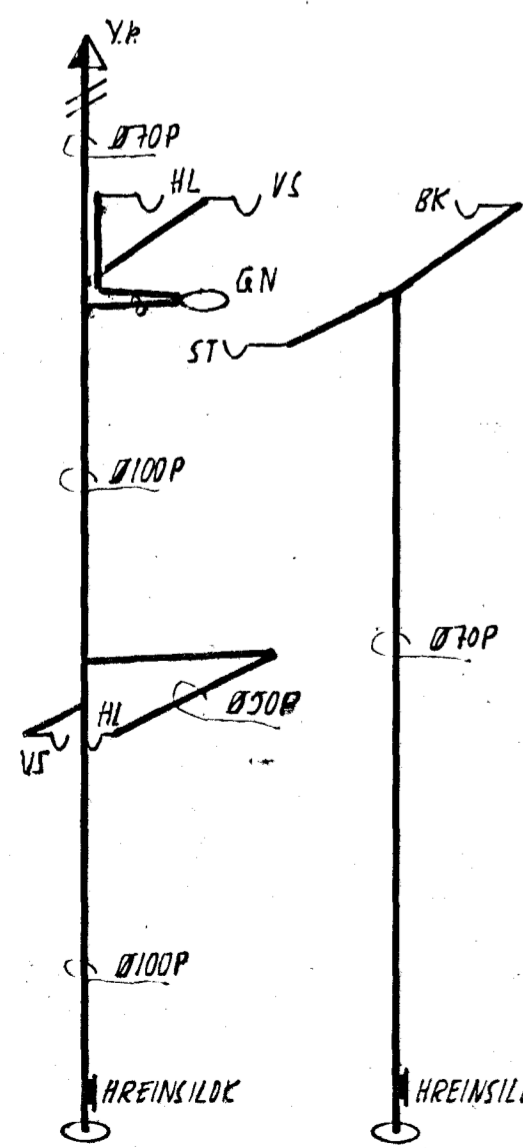

GRUNNMYND 1:50

SKÝRINGAR

SKÝRINGAR	MERKIR	FRÆNNISLÖGN
ST	~	STEYPLÖGN
P	~	PLASTLÖGN
Ø	~	VATNSLÁI
VS	~	VATNSJALERNI
HL	~	HANDLAUG
EV	~	ELOHÚVÆK
BK	~	BÆKKAR
ST	~	STURTA
SV	~	SKOLVAEKUR
GN	~	GÖLFNDURFALL
BN	~	ÞAKNDURFALL
○	~	STÚT I STEYRI PLÖTU
Y.A.	~	LOFTREISINGU YFIR VAK

FRÆNNISLÖGN LAGNA SÉ Í SAMBANDI VÍÐ
 REGLUDEÐ UM HÖLRSI Í REYKJAKÍK.
 TENSINGAR A PLASTLÖGNUM SÉU ÞANNIG FRÆNNISLÖGN
 AÐ ÆR SÉU ÞETTAR VÍÐ 5 METRA
 VATNSLÁU ÞEYTINGU 1,15 MÍNUTUR ENGIN MÓÐKUN
 A INNA BYRGNID, RÖRSINS UM SAMKEYTIN.
 GÆTASKAL ÞESS AÐ RÖR HVÍLA BELGNUM EN EKKI KUFFNUM.
 UMHAERTIC LAGNIR SÉ MINNST 15CM SANDLÖG.
 UPPGEFNIR KÖTAR EÐU 1 M EN VERNMÁL RÖRA 1 MM