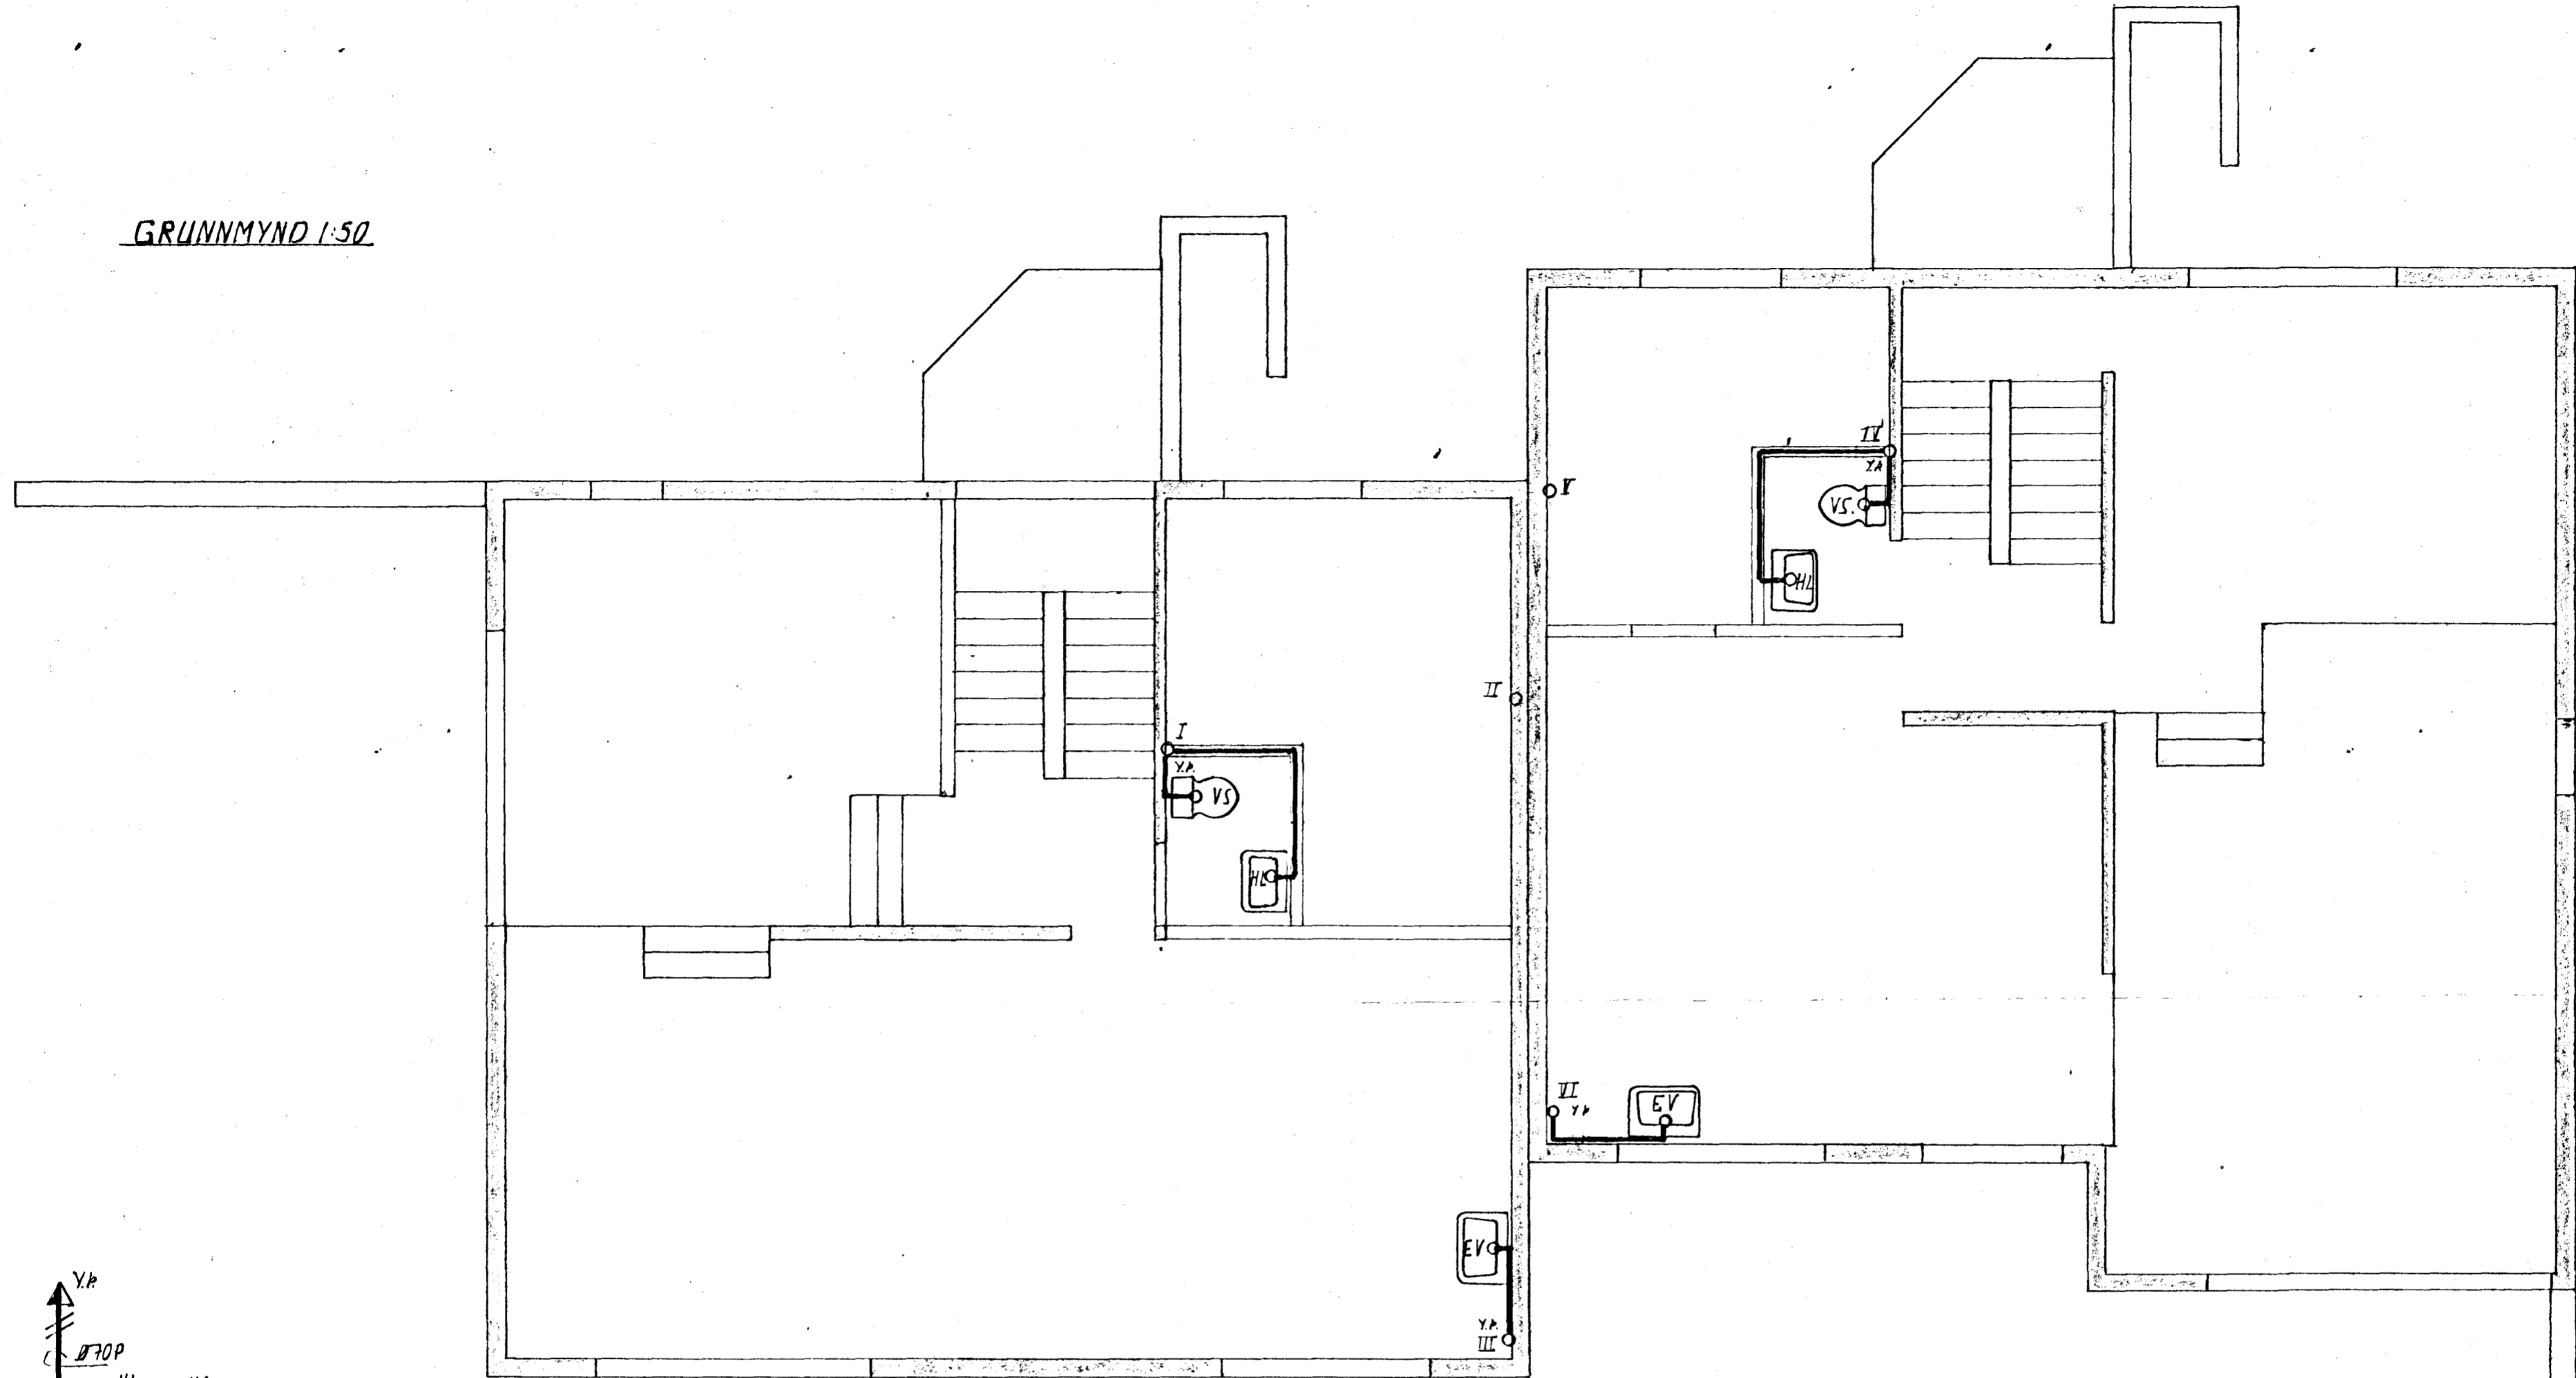

GRUNNMYND 1:50

SKÝRINGAR

SKÝRINGAR	MERKIR	FRÆNNISLÖGN
ST	~	STEYPLÖGN
P	~	PLASTLÖGN
Ø	~	VATNSLÁI
VS	~	VATNSJALERNI
HL	~	HANDLAUG
EV	~	ELOHÚVÆK
BK	~	BÆKKAR
ST	~	STURTA
SV	~	SKOLVAEKUR
GN	~	GÖLFNDURFALL
BN	~	ÞAKNDURFALL
○	~	STÚT I STEYRI PLÖTU
Y.A.	~	LOFTREISINGU YFIR VAK

FRÆNNISLÖGN LAGNA SÉ Í SAMBANDI VÍÐ
REGLUDEÐ UM HÖLRSI Í REYKJAKÍK.
TENSINGAR A PLASTLÖGNUM SÉU ÞANNIG FRÆNNISLÖGN
AÐ ÆR SÉU ÞETTAR VÍÐ 5 METRA
VATNSLÁU ÞEYTINGU 1,15 MÍNUTUR ENGIN MÓÐKUN
A INNA BYRGNID, RÖRSINS UM SAMKEYTIN.
GÆTASKAL ÞESS AÐ RÖR HVÍLA BELGNUM EN EKKI KUFFNUM.
UMHAERTIC LAGNIR SÉ MINNST 15CM SANDLÖG.
UPPGEFNIR KÖTAR EÐU 1 M EN VERNMÁL RÖRA 1 MM

Br. nr.	Dags.	Breyting
HRAUNBRÚN 6-8 HAFNARFIRÐI		
FRÆNNISLÖGN		
GRUNNMYND JARÐHÆÐ		
Hannað	DKT '81	AK
Teiknað	DKT '81	AK
Yfirfarib	okt. '81	AK
ÁGÚST KNÚTSSON MTÍ	s. 54209	Mkv. 1:50
		202