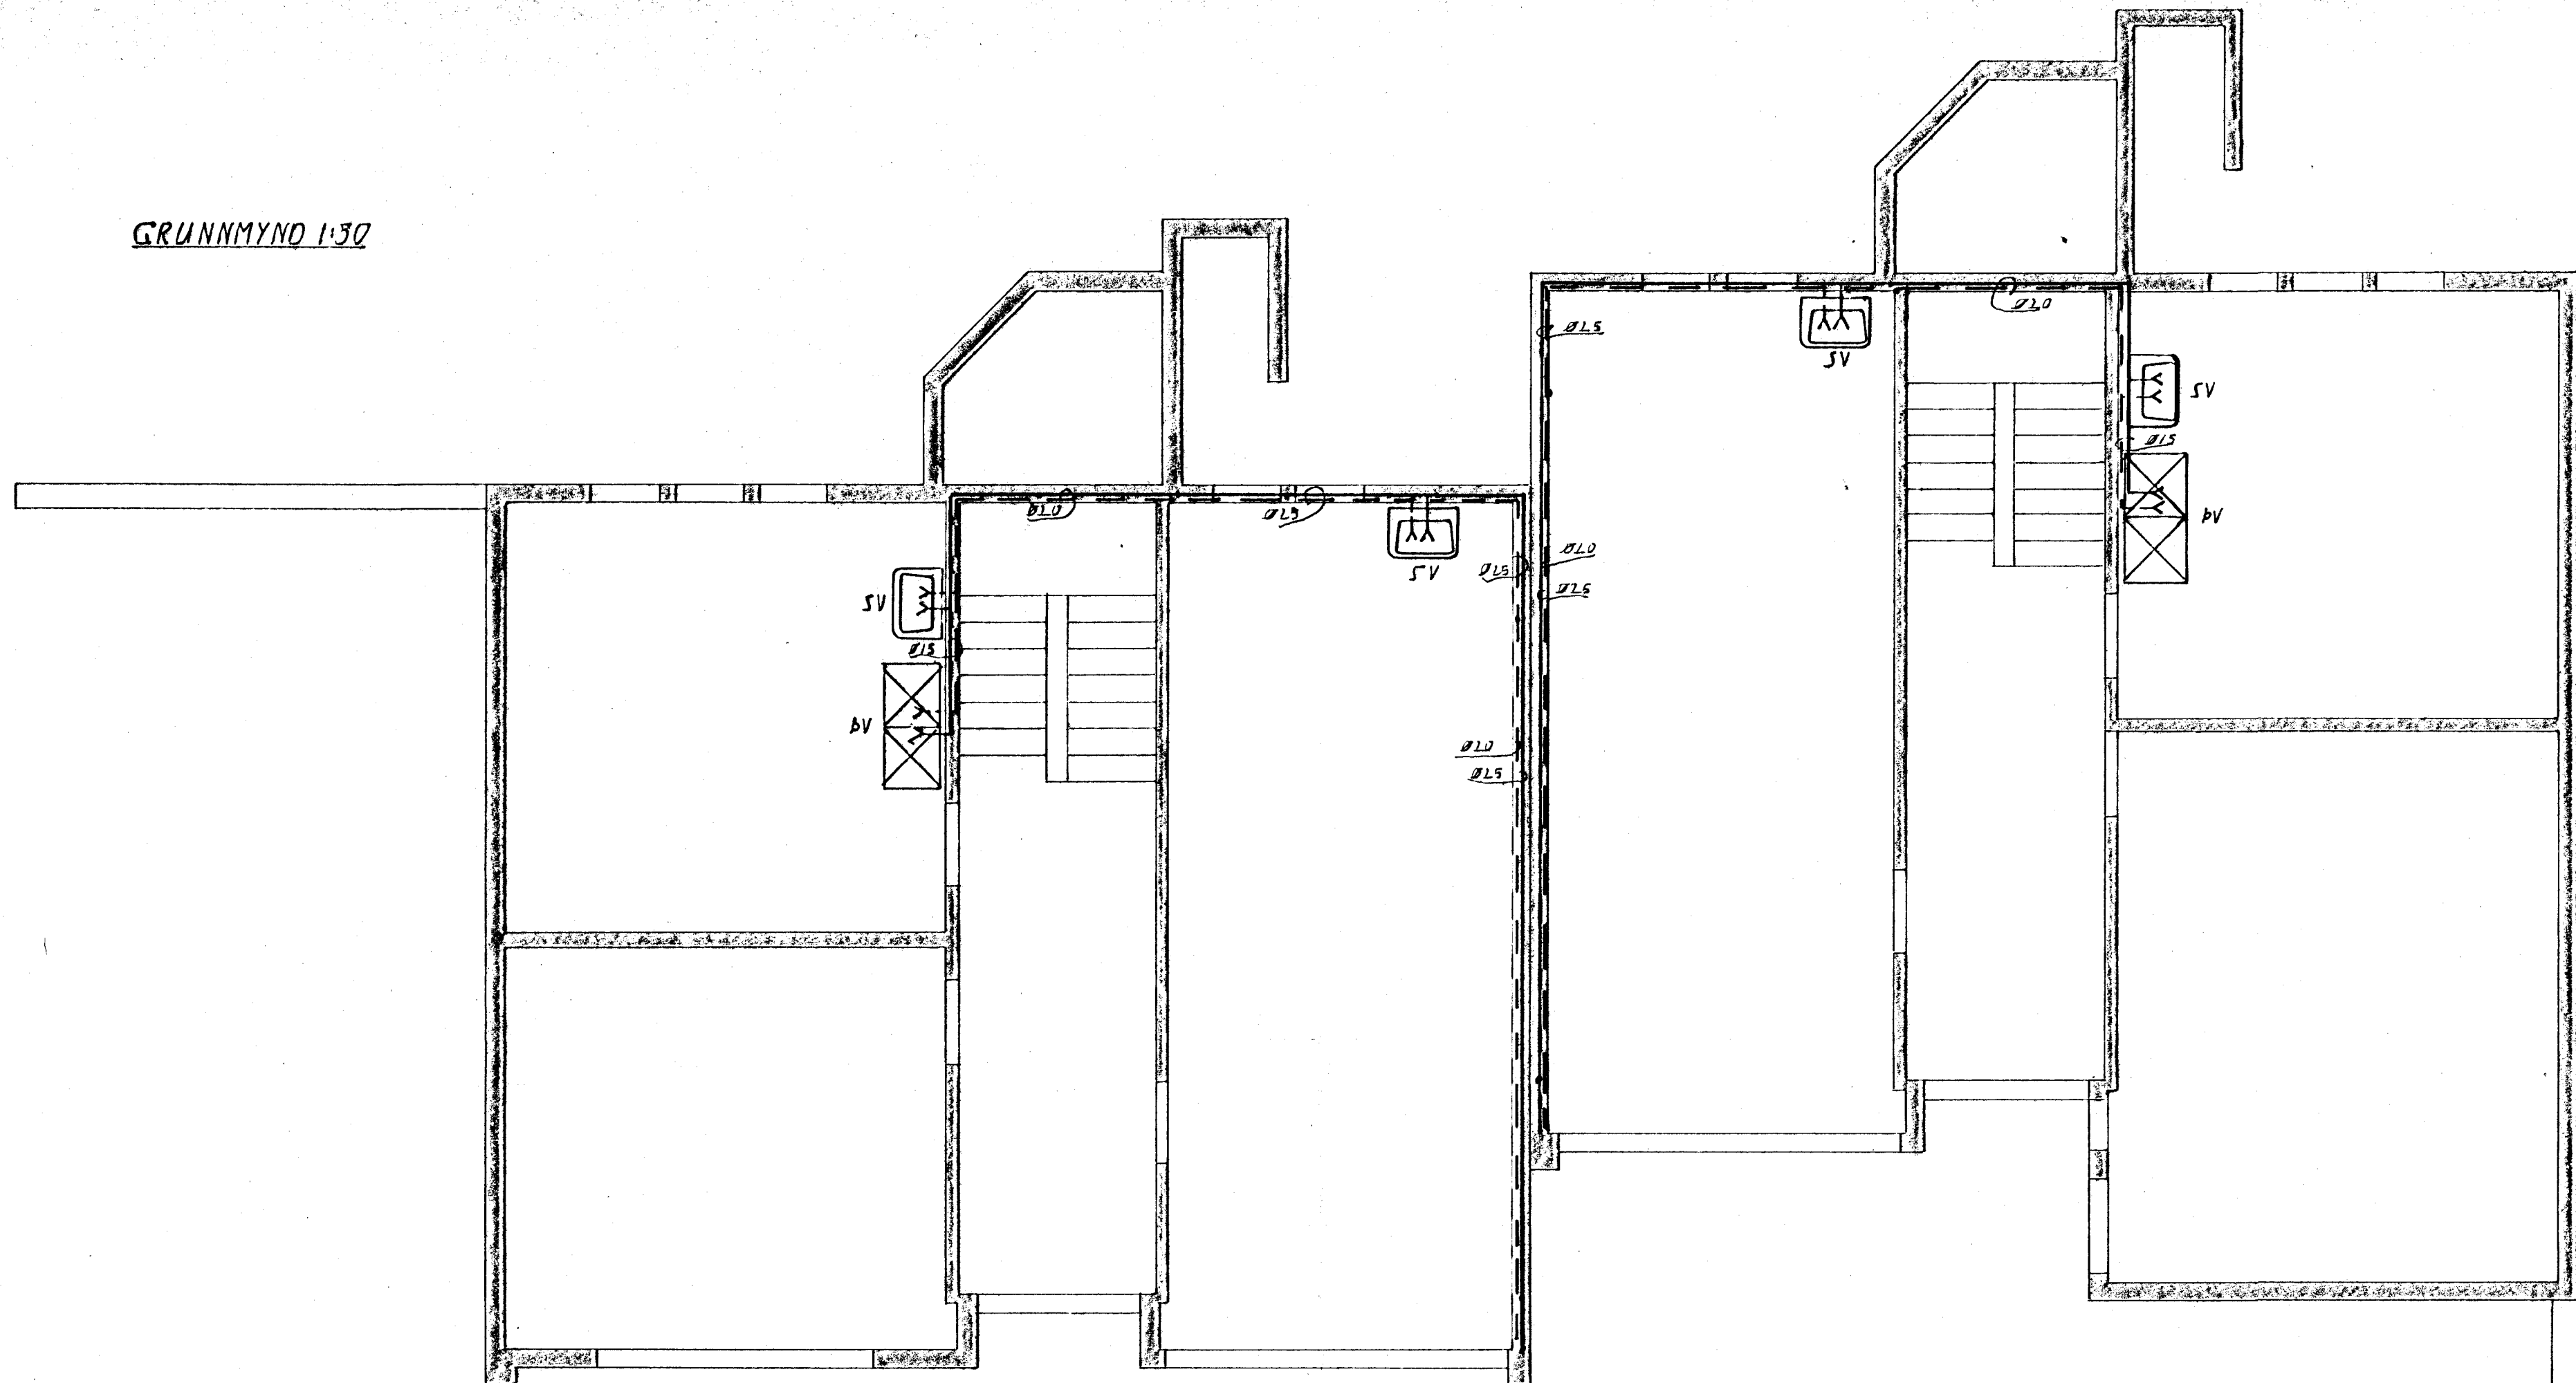

GRUNNMYND 1:50

TAFLA YFIR TÖPPUNARSTAÐI: [HVORT HÚS]

SKAFA STÖF	TEKI NAFN	FJÖLDUR	KALDIR KRANAR		HEITIR KRANAR			
			VÍDD mm	TÖPP	VÍDD mm	TÖPP		
			15	20	EIN.	10	EIN.	
HL	HANDLAUG	2	2		2	2	2	
BK	BAÐLAR	1	1		1	1	1	
EV	ELOHÚSVASKUR	1	1		1	1	1	
ST	STEYPIBÁÐ	1	1		1	1	1	
SV	SKOLVASKUR	2	2		2	2	2	
VS	VAINSSALERNI	2	2		2			
ANNAÐ ALLS:					9			
BV	ÞVOTTAVÉL	1	1		1	1	1	
SAMTALS TÖPPUNAREINING						10		8

SKYRINGAR

ALLAR PÍPUR SKULU VERA HREINAR OG SWAÐAÐ ÚR BYÐUM.
 ALLAR PÍPUR SKAL EINANNGRÁ MEÐ 20 MM ÖLERULLARHÖLKUM,
 EÐA ÖÐRU JAFNGÖÐU OG SÍVEPJA MEÐ PLASTÓUK.
 LAGNIR SKAL ÞRYSTIÞRÖFA MEÐ VATNI VIÐ 6 KG ÍCHL ÞRYSTING
 OG GENSIA ÚR SKUGGA UM AO HVERGI LEKI MEÐ
 JAMSKETTUM, ADUR EN ÞER EÐU EINANNGRÁÐAR.
 PÍPULAGNINGAÞEISTARI SKAL SETJA LOFTÞÓÐA, ÞAR
 SEM HANU TELUR NUPPA.