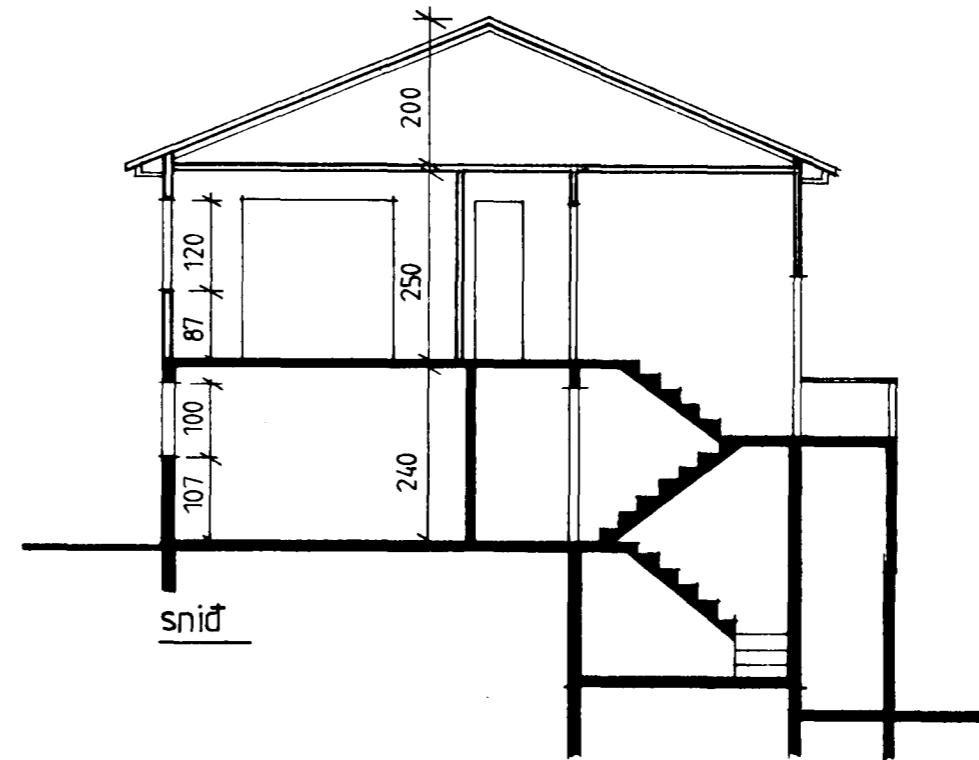

Samþykkt á fundi bygginga-  
nefndar þ. 9. 10. 1986  
BYGGINGAÞULLTRÚINN  
Í HAFNARFIRÐI  
*Einar Ingimarsson*

norður

suður

sníð

austur

vestur

grunnmynd jarðhæðar

afstöðumynd 1:500

kjallari

Einar Ingimarsson arkitekt, Vinnustofa Bíldshöfða 18, 112 Reykjavík, sími: 672 772

verkefni:  
Hraunhvammur 1, Hafnarfirði.

teikning:  
bætt við gluggum á suðurhlíð jarðhæðar

kvarði: 1:100 1:500

dags/unnit:  
júlí 1986 E.I. NÚ.M.