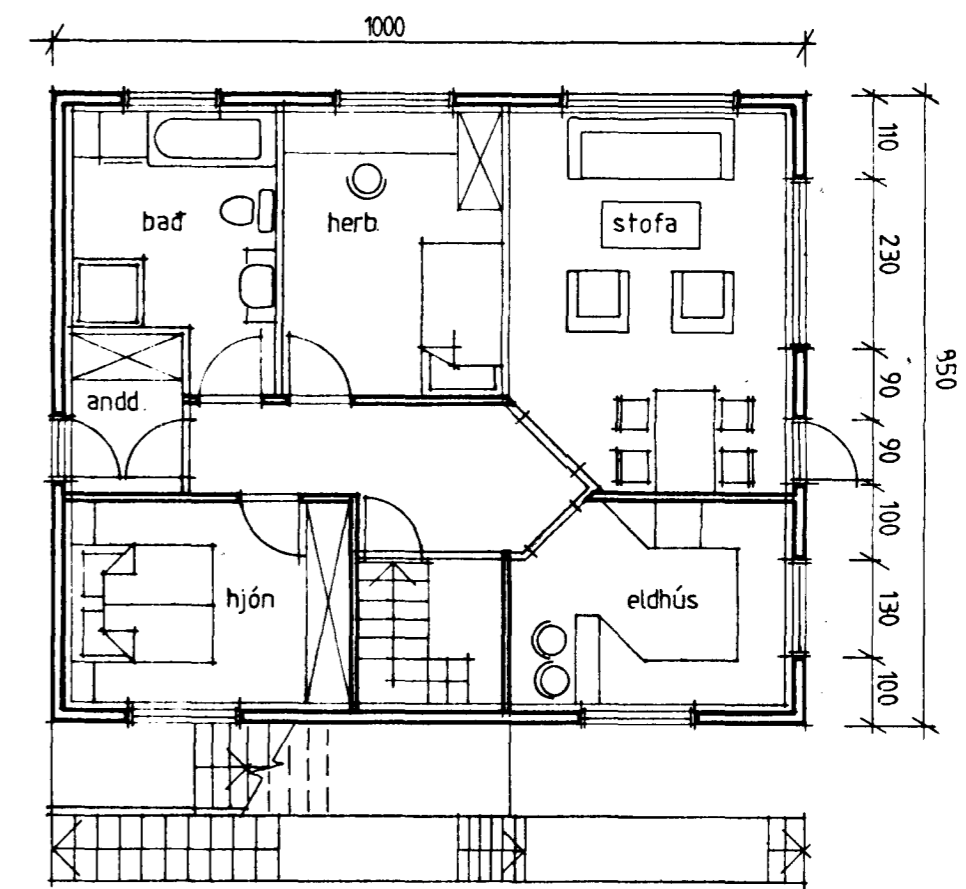

Samþykkt á fundi bygginga-  
nefndar þ. 9. 10. 1986  
BYGGINGAÞULLTRÚINN  
Í HAFNARFIRÐI  
*Einar Ingimarsson*

norður

suður

sníð

austur

vestur

grunnmynd jarðhæðar

afstöðumynd 1:500

kjallari

Einar Ingimarsson arkitekt, Vinnustofa Bíldshöfða 18, 112 Reykjavík, sími: 672 772

verkefni:  
Hraunhvammur 1, Hafnarfirði.

teikning:  
bætt við gluggum á suðurhlíð jarðhæðar

kvarði: 1:100 1:500

dags/unnit:  
júlí 1986 E.I. NÚ.M.