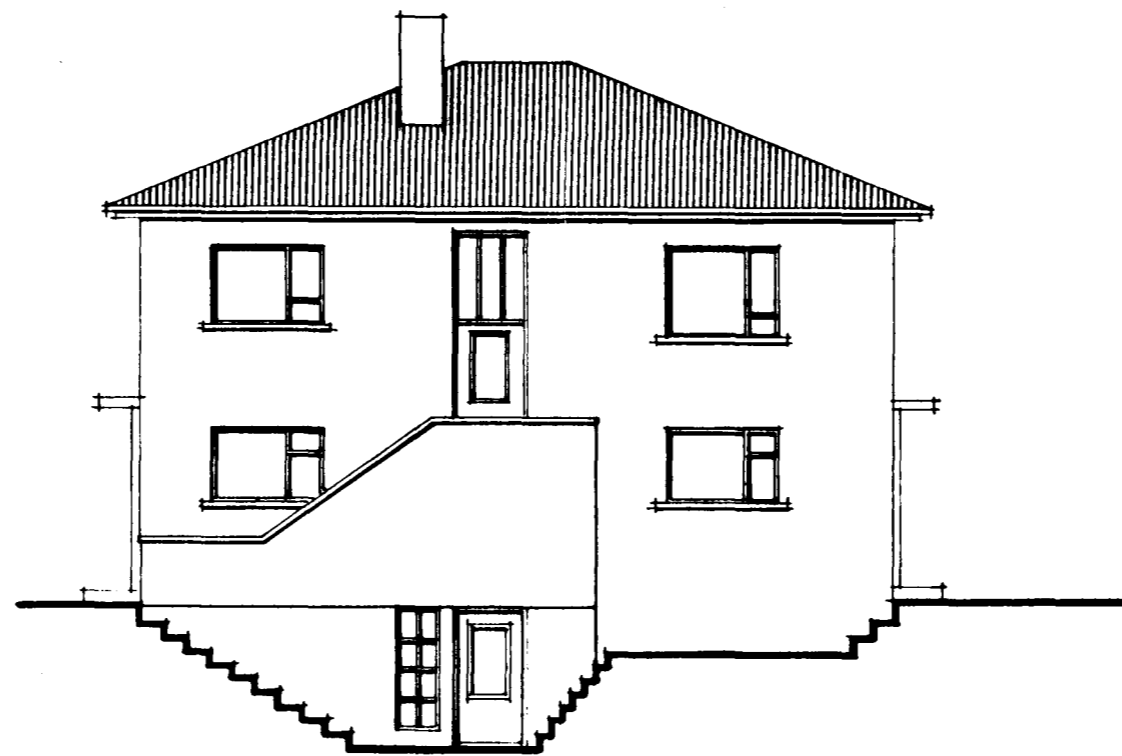

Samþykkt á fundi bygginga-  
nefndar þ. 9. 10. 1986  
BYGGINGAÞULLTRÚINN  
Í HAFNARFIRÐI  
*Einar Ingimarsson*

norður

suður

sníð

austur

vestur

grunnmynd jarðhæðar

afstöðumynd 1:500

kjallari

Einar Ingimarsson arkitekt, Vinnustofa Bíldshöfða 18, 112 Reykjavík, sími: 672 772

verkefni:  
Hraunhvammur 1, Hafnarfirði.

teikning:  
bætt við gluggum á suðurhlíð jarðhæðar

kvarði: 1:100 1:500

dags/unnit:  
júlí 1986 E.I. NÚ.M.