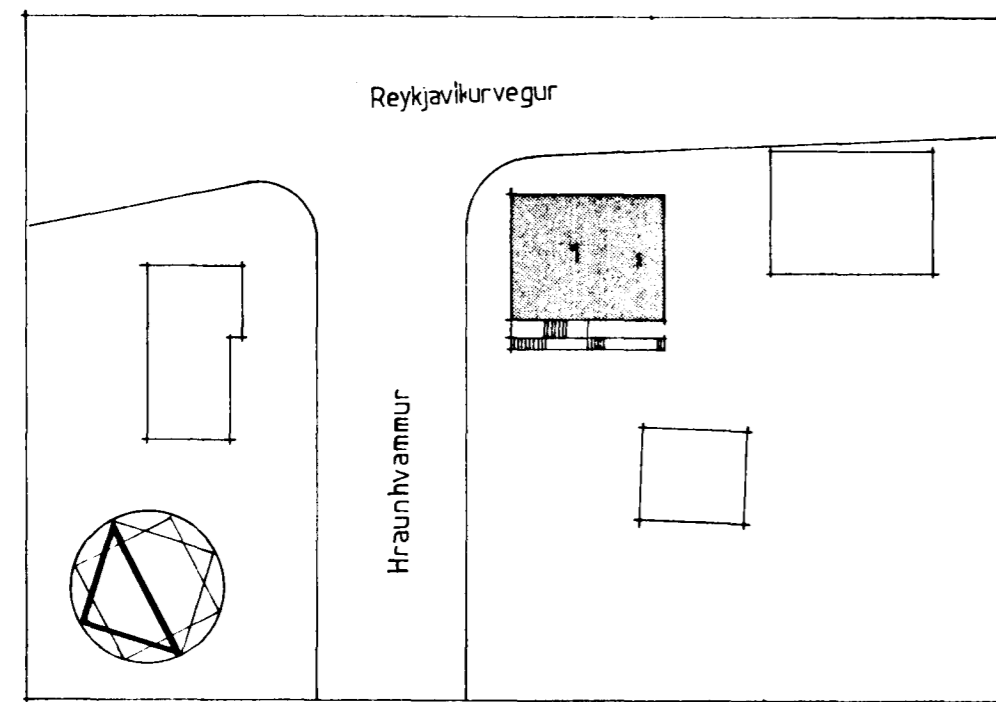

Samþykkt á fundi bygginga-  
nefndar þ. 9. 10. 1986  
BYGGINGAÞULLTRÚINN  
Í HAFNARFIRÐI  
*Einar Ingimarsson*

norður

suður

sníð

austur

vestur

grunnmynd jarðhæðar

afstöðumynd 1:500