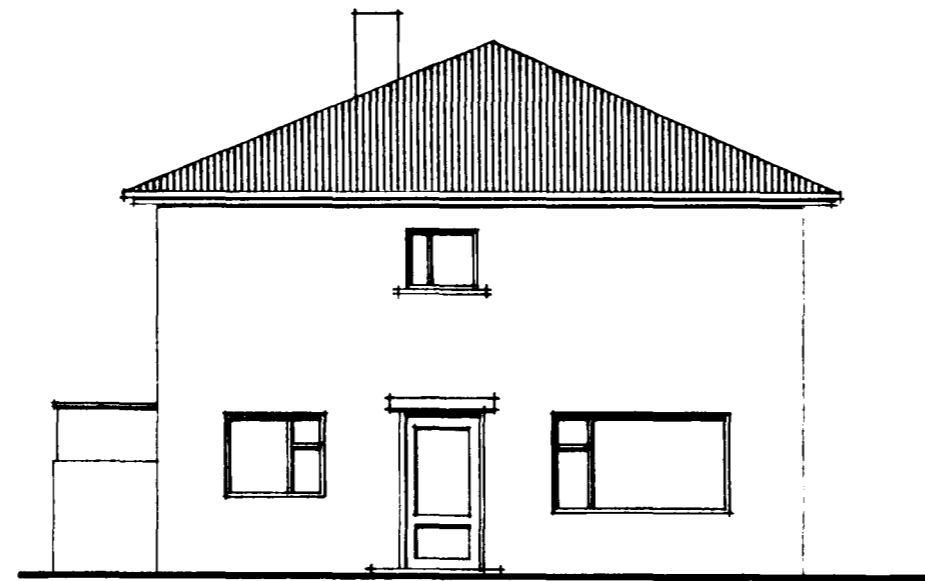

Samþykkt á fundi bygginga-  
nefndar þ. 9. 10. 1986  
BYGGINGAÞULLTRÚINN  
Í HAFNARFIRÐI  
*Einar Ingimarsson*

norður

suður

sníð

austur

vestur

grunnmynd jarðhæðar

afstöðumynd 1:500

kjallari

Einar Ingimarsson arkitekt, Vinnustofa Bíldshöfða 18, 112 Reykjavík, sími: 672 772

verkefni:  
Hraunhvammur 1, Hafnarfirði.

teikning:  
bætt við gluggum á suðurhlíð jarðhæðar

kvarði: 1:100 1:500

dags/unnit:  
júlí 1986 E.I. NÚ.M.