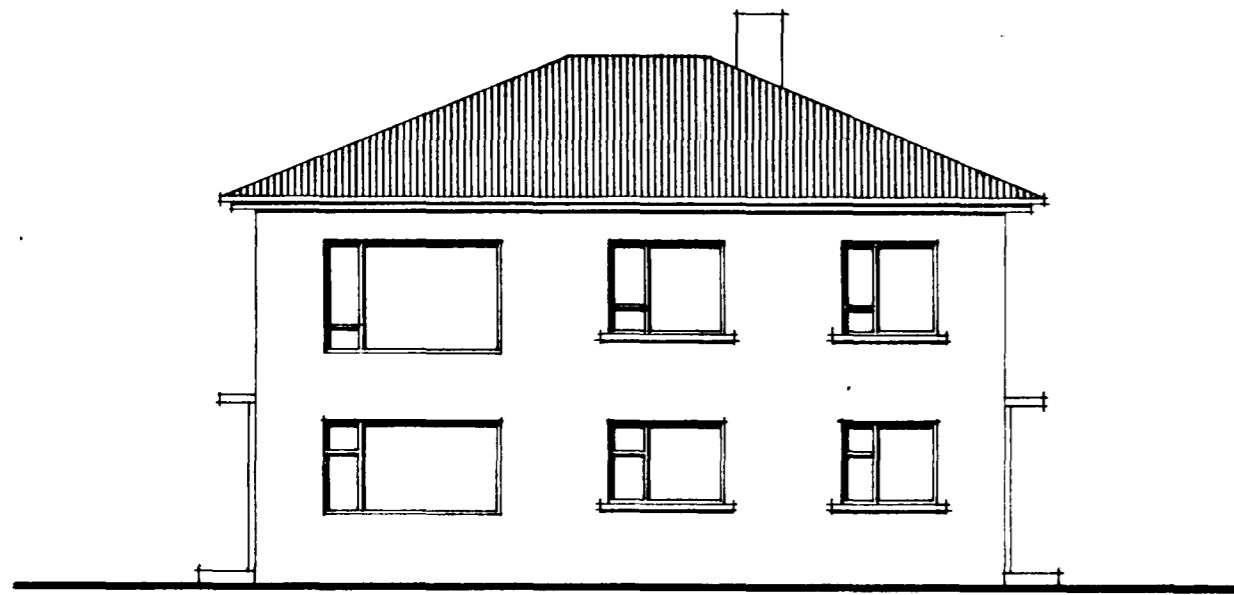

Samþykkt á fundi bygginga-  
nefndar þ. 9. 10. 1986  
BYGGINGAÞULLTRÚINN  
Í HAFNARFIRÐI  
*Einar Ingimarsson*

norður

suður

sníð

austur

vestur

grunnmynd jarðhæðar

afstöðumynd 1:500

kjallari

Einar Ingimarsson arkitekt, Vinnustofa Bíldshöfða 18, 112 Reykjavík, sími: 672 772

verkefni:  
Hraunhvammur 1, Hafnarfirði.

teikning:  
bætt við gluggum á suðurhlíð jarðhæðar

kvarði: 1:100 1:500

dags/unnit:  
júlí 1986 E.I. NÚ.M.