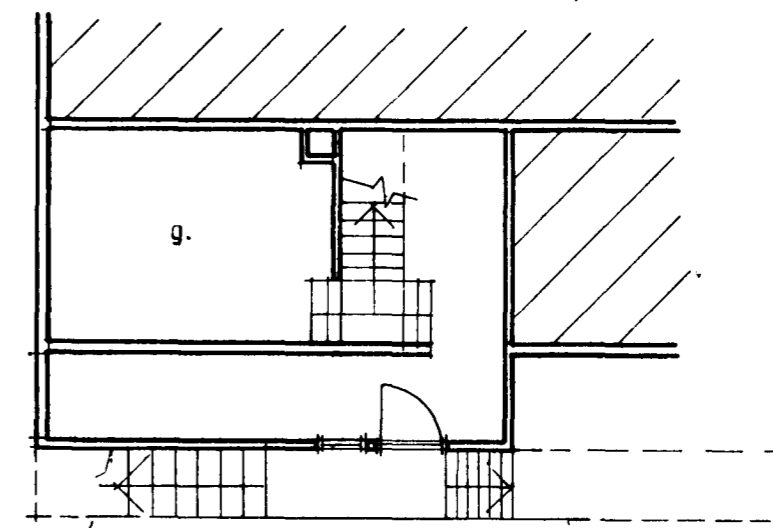

Samþykkt á fundi bygginga-  
nefndar þ. 9. 10. 1986  
BYGGINGAÞULLTRÚINN  
Í HAFNARFIRÐI  
*Einar Ingimarsson*

norður

suður

sníð

austur

vestur

grunnmynd jarðhæðar

afstöðumynd 1:500

kjallari

Einar Ingimarsson arkitekt, Vinnustofa Bíldshöfða 18, 112 Reykjavík, sími: 672 772

verkefni:  
Hraunhvammur 1, Hafnarfirði.

teikning:  
bætt við gluggum á suðurhlíð jarðhæðar

kvarði: 1:100 1:500

dags/unnit:  
júlí 1986 E.I. NÚ.M.