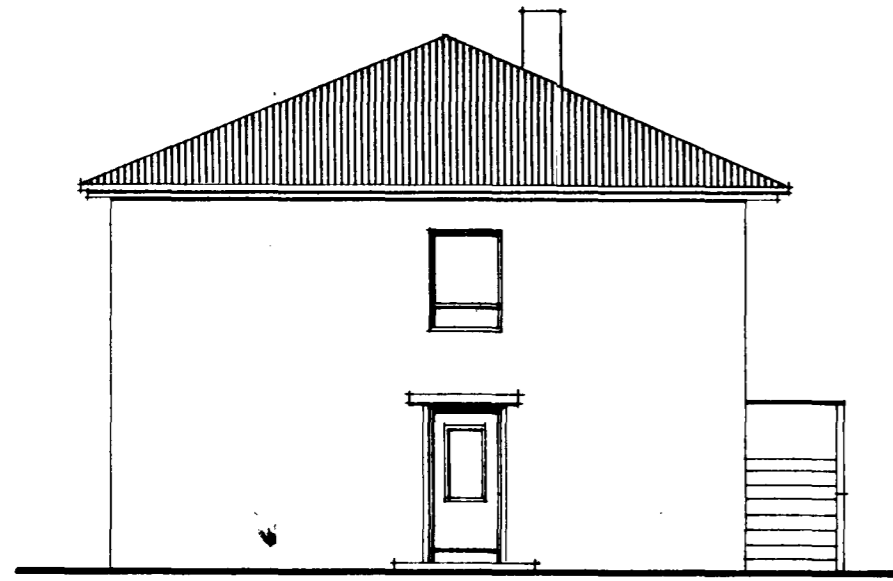

Samþykkt á fundi bygginga-  
nefndar þ. 9. 10. 1986  
BYGGINGAÞULLTRÚINN  
Í HAFNARFIRÐI  
*Einar Ingimarsson*

norður

suður

sníð

austur

vestur

grunnmynd jarðhæðar

afstöðumynd 1:500

kjallari

Einar Ingimarsson arkitekt, Vinnustofa Bíldshöfða 18, 112 Reykjavík, sími: 672 772

verkefni:  
Hraunhvammur 1, Hafnarfirði.

teikning:  
bætt við gluggum á suðurhlíð jarðhæðar

kvarði: 1:100 1:500

dags/unnit:  
júlí 1986 E.I. NÚ.M.