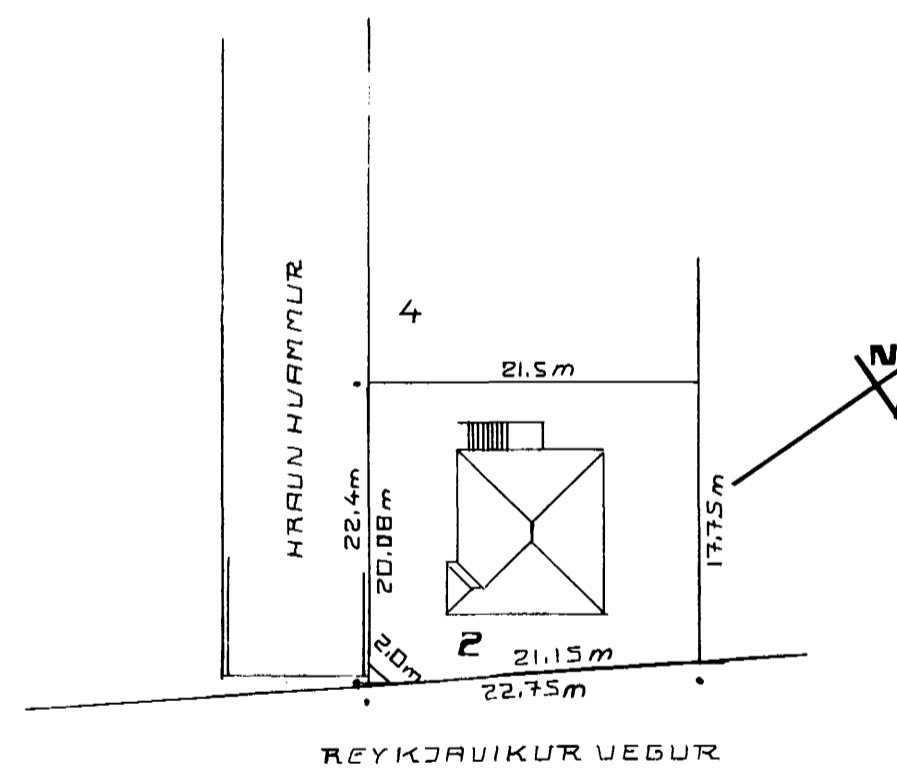

SNID A-A

AFSTÖÐUMYND 1:500

Hraunhvamur 2 Hafnarfirði.
Sniðmynd og afstöðumynd.
Upphaflega hannað af Sigurði Guðmundssyni í Júlí 1946.

Hraunhvamur 2 Hafnarfirði.
Sniðmynd og afstöðumynd.
Breyting á skipulagi kjallara
og merkingar v. eignaskiptasamnings.
28. feb. 2001. mkv. 1 : 100. 1 : 500. Blað 2/3.
Jónannes Pétursson kt. 010448-3959 FTFÍ. S-567-5107.