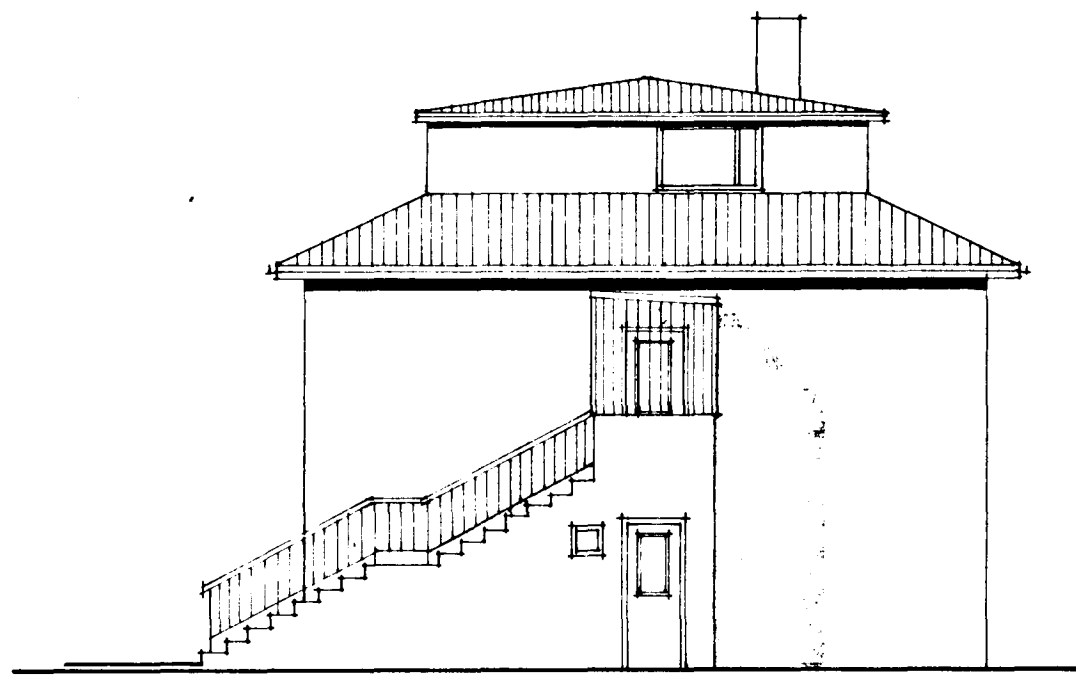

Samþykkt á fundi bygginga-  
nefndar þ. 17. 11. 71

BYGGINGAFLUÐIÐ  
I HAFNARFIRÐI

*E. Sigurðsson*

SÚÐVESTUR

NORÐAUSTUR

SUDAUSTUR

NORÐVESTUR

*Sveinur  
ytri klæðing  
vísir gort  
sem reistist  
þessum  
E. Sig.*

2. HÆÐ

PAKHÆÐ

RIS FYRIR BREYTINGU  
SJÁ TEIKN. FRÁ JÚLÍ 1947

1. HÆÐ (KJALLARI)

SNÍÐ A-A

AFSTÖÐUMYND  
M = 1:500

HRAUNKAMBUR

HRAUNKAMBUR 4