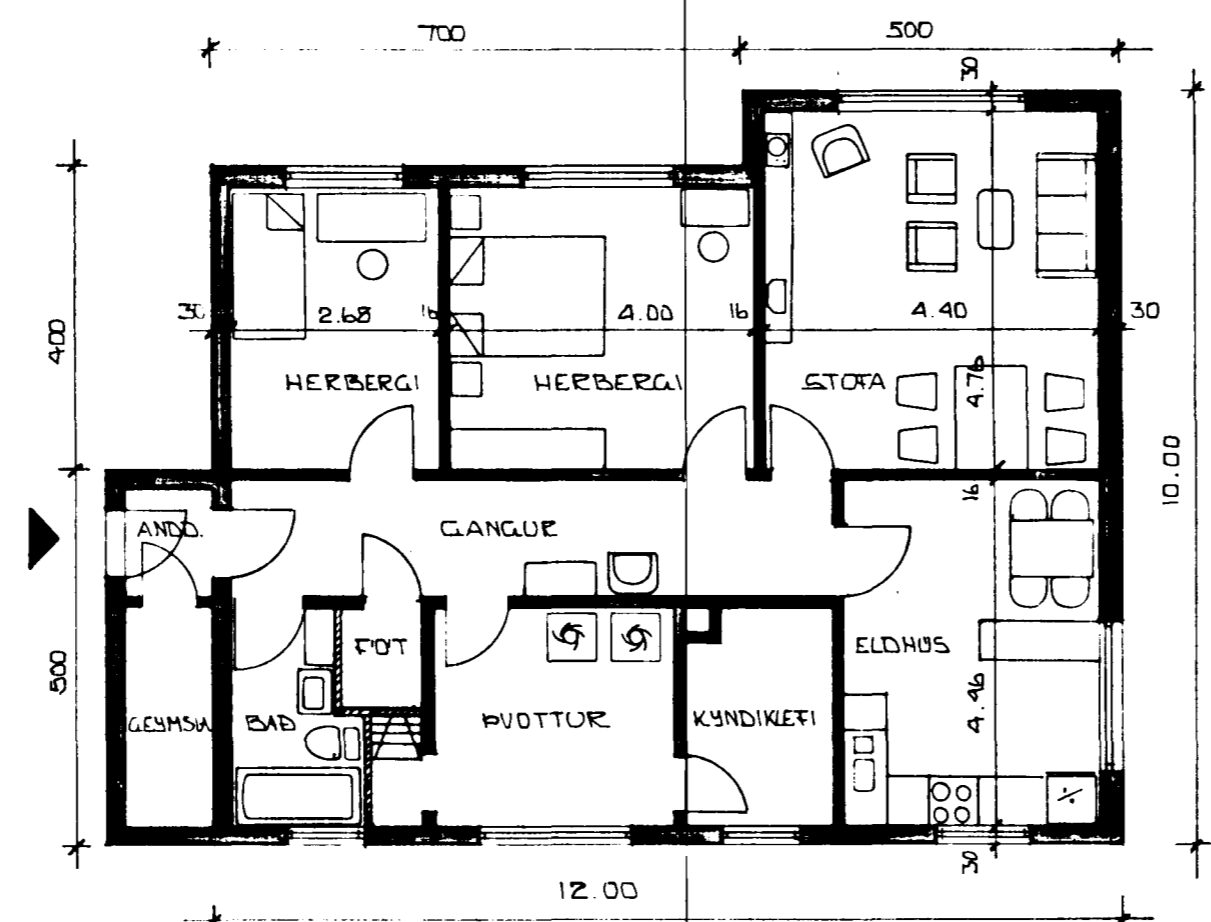

*Flís a' I. hæð*

Samþykkt á fundi bygginga-  
nefndar þ. 22. 9. 1976  
BYGGINGAFULLTRÚINN  
f. h. í HAFNARFIRÐI  
*Einar Sigurðsson*

VESTUR HLÍÐ

AUSTUR HLÍÐ

SÚÐUR HLÍÐ

NORÐUR HLÍÐ

2. HÆÐ SAMÞYKKT 18-10-1947

1. HÆÐ A I. HÆÐ

SNEIÐING

HRAUNKAMBUR 9, HAFNARFIRÐI  
"SAMKVÆMT TEIKNINGU SIGMARS GUDMUNDSSONAR"  
1. HÆÐ A FÝRSTU HÆÐ  
1. SEPTEMBER 1976  
MK. 1:100  
MAGNI BALDURSSON, ARKITEKT F.M.  
*Magni Baldursson*