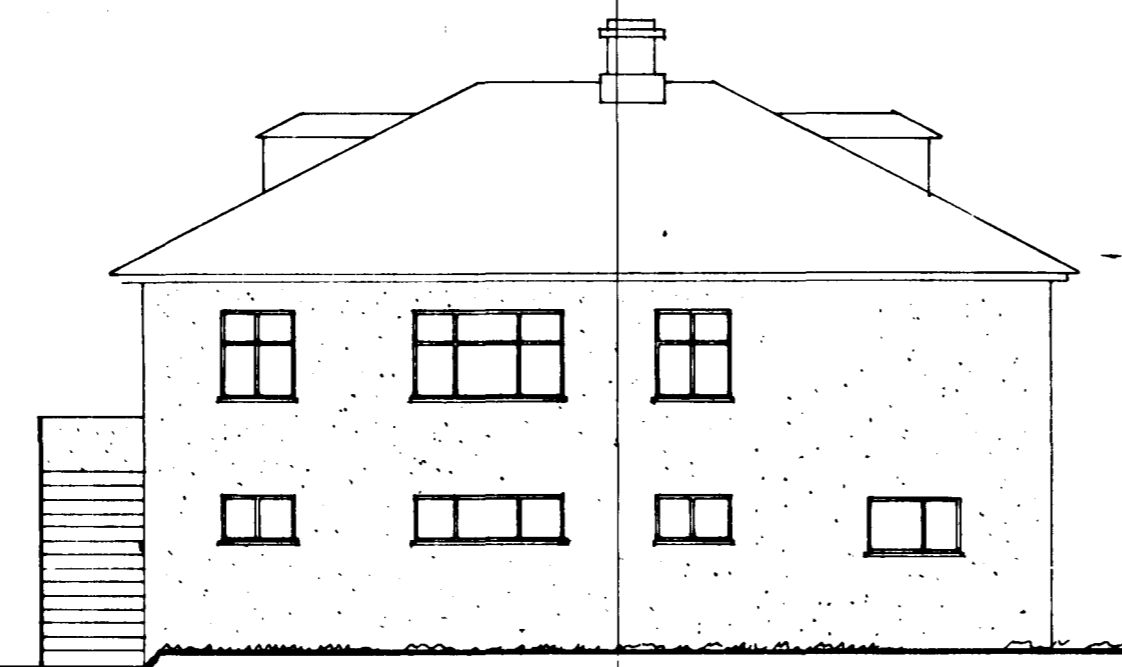

*Flís a' I. hæð*

Samþykkt á fundi bygginga-  
nefndar þ. 22. 9. 1976  
BYGGINGAFULLTRÚINN  
f. h. í HAFNARFIRÐI  
*Einar Sigurðsson*

VESTUR HLÍÐ

AUSTUR HLÍÐ

SÚÐUR HLÍÐ

NORÐUR HLÍÐ

2. HÆÐ SAMÞYKKT 18-10-1947

1. HÆÐ A I. HÆÐ

SNEIÐING

HRAUNKAMBUR 9, HAFNARFIRÐI  
"SAMKVÆMT TEIKNINGU SIGMARS GUDMUNDSSONAR"  
1. HÆÐ A FÝRSTU HÆÐ  
1. SEPTEMBER 1976  
MK. 1:100  
MAGNI BALDURSSON, ARKITEKT F.M.  
*Magni Baldursson*