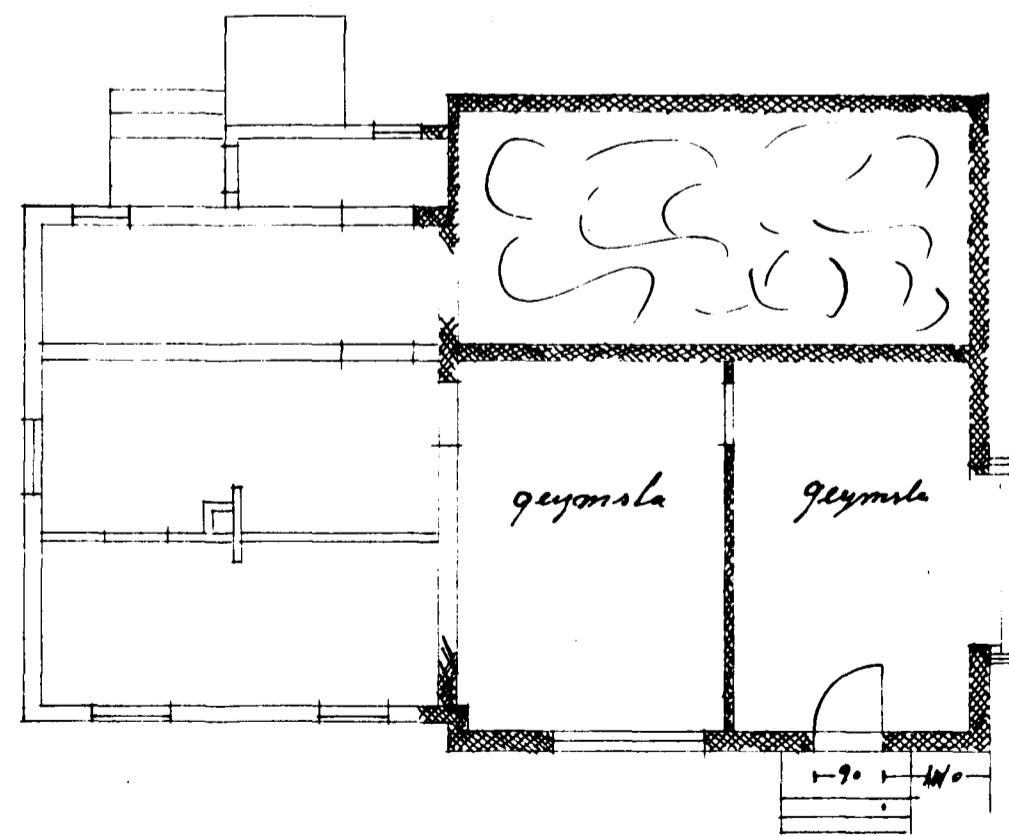

Kjallari

Þýris breytingu