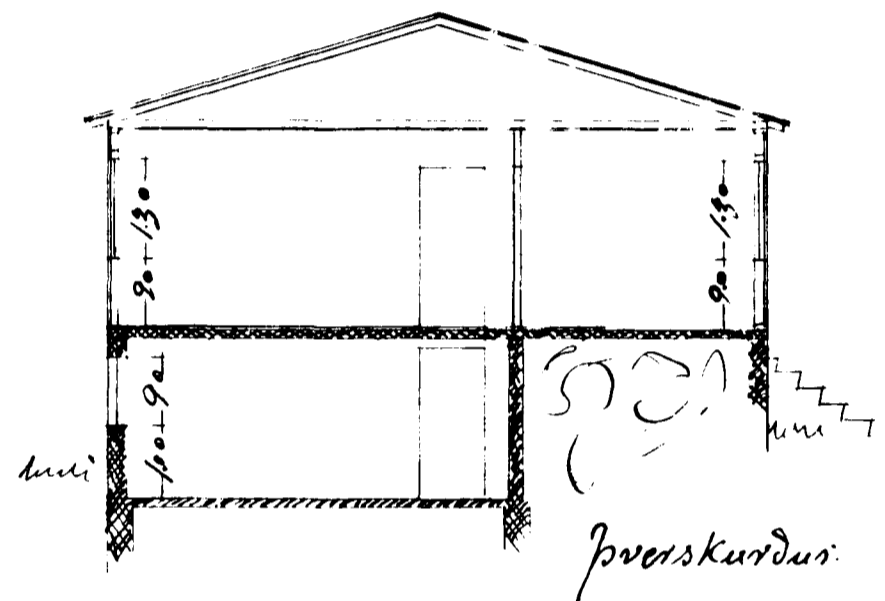

Þverskurður