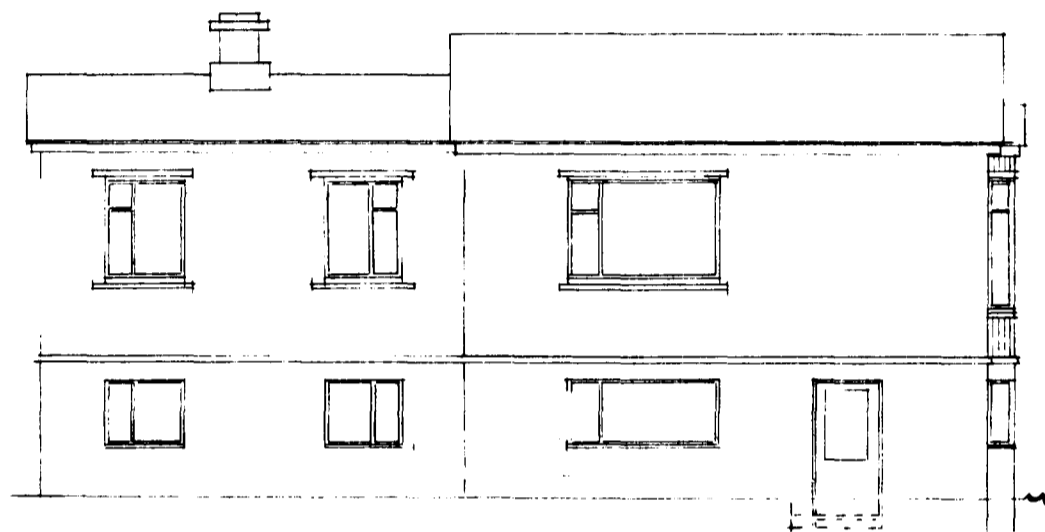

Hús
Fimbofi Eyjólfsson
Hraunstíg
Hafnarfjörður

Afstöðumynd. 1:500.

102 m² hæðin
549 m² allt húsið

Samþykkt á fundi byggingarnefndar,
haldinn 26. feb. 1958

HAJARVEKFRÖÐINGURINN
HAENARFIRÐI
F. Jónsson

Húsam. Afjálfmas Fagnarskólans
Músaem.

Subvestur

Þýris breytingu

Reykjavík 18. desemb. 1957
Sigmar Guðm.