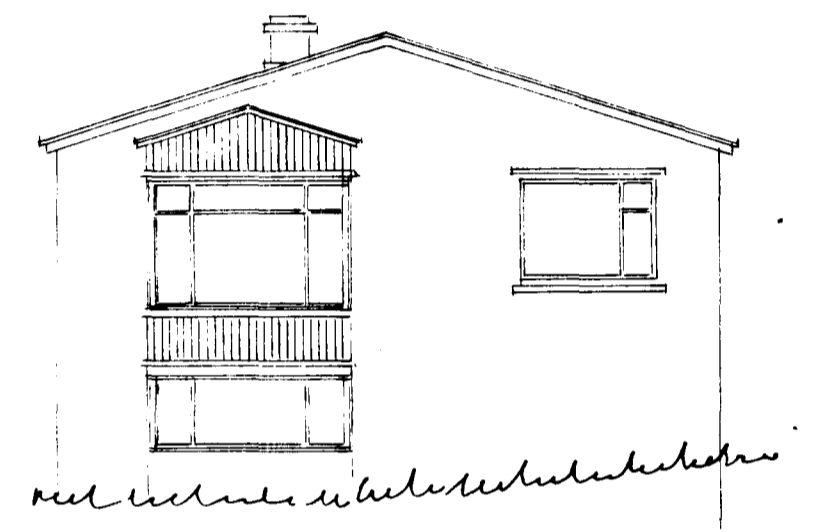

Hús
Fimbofi Eyjólfsson
Hraunstíg
Hafnarfjörður

Afstöðumynd. 1:500.

102 m² hæðin
549 m² allt húsið

Samþykkt á fundi byggingarnefndar,
haldinn 26. feb. 1958

HAJARVEKFRÖÐINGURINN
HAENARFIRÐI
F. Jónsson

Húsam. Afjálfmas Fagnarskólans
Músaem.

Subaustur

Þýris breytingu

Reykjavík 18. desemb. 1957
Sigmar Guðm.