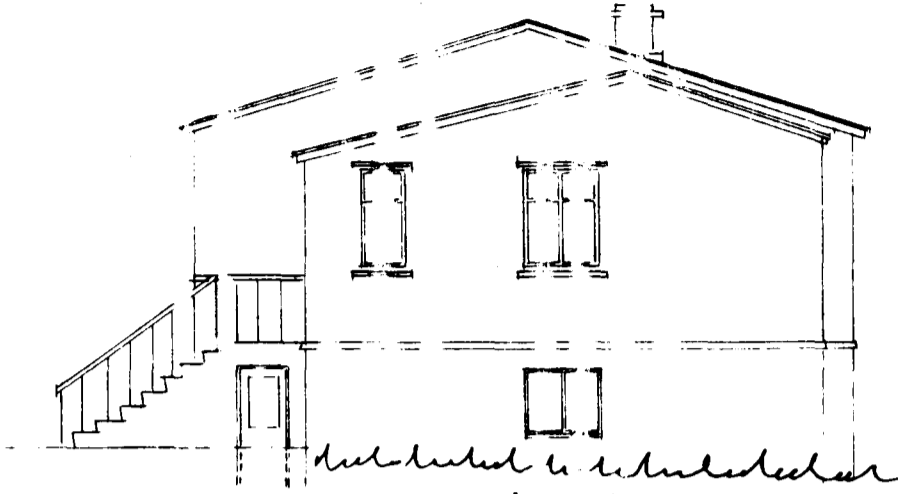

Hús
 Fimbofi Eyjólfsson
 Hraunstíg
 Hafnarfjörður

Afstöðumynd. 1:500.

102 m² hæðin
 549 m² allt húsið

Hraunstígur.

Northvestur

Samþykkt á fundi byggingarnefndar,
 haldinn 26. feb. 1958

HAJARVEKFRÖÐINGURINN
 HAENARFIRÐI
 F. Jónsson