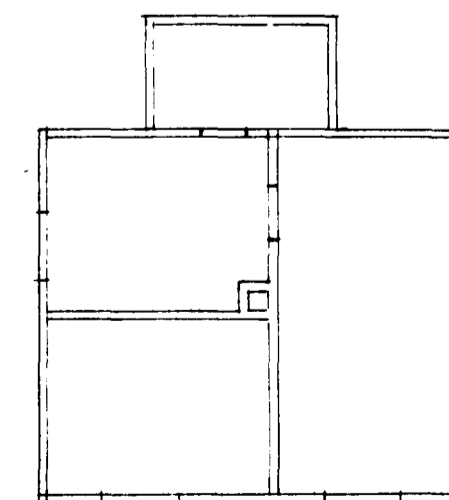

Hús
Fimbofi Eyjólfsson
Hraunstíg
Hafnarfjörður

Afstöðumynd. 1:500.

102 m² hæðin
549 m² allt húsið

Samþykkt á fundi byggingarnefndar,
haldinn 26. feb. 1958

HAJARVEKFRÖÐINGURINN
HAENARFIRÐI
F. Jónsson

Húsam. Afjálfmas Fagnarskólans
Músaem.

Þýris breytingu

Reykjavík 18. desemb. 1957
Sigmar Guðm.