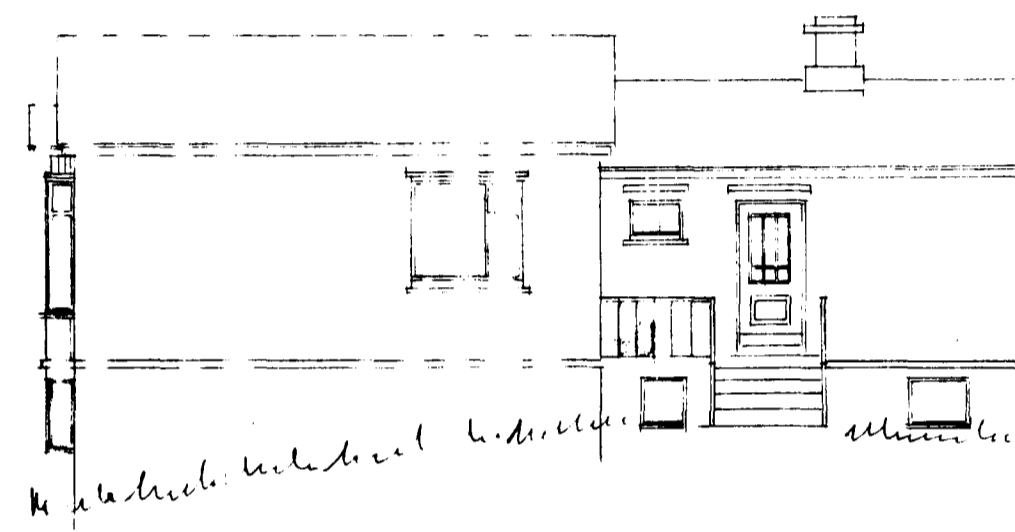

Þverskurður

S. Austur