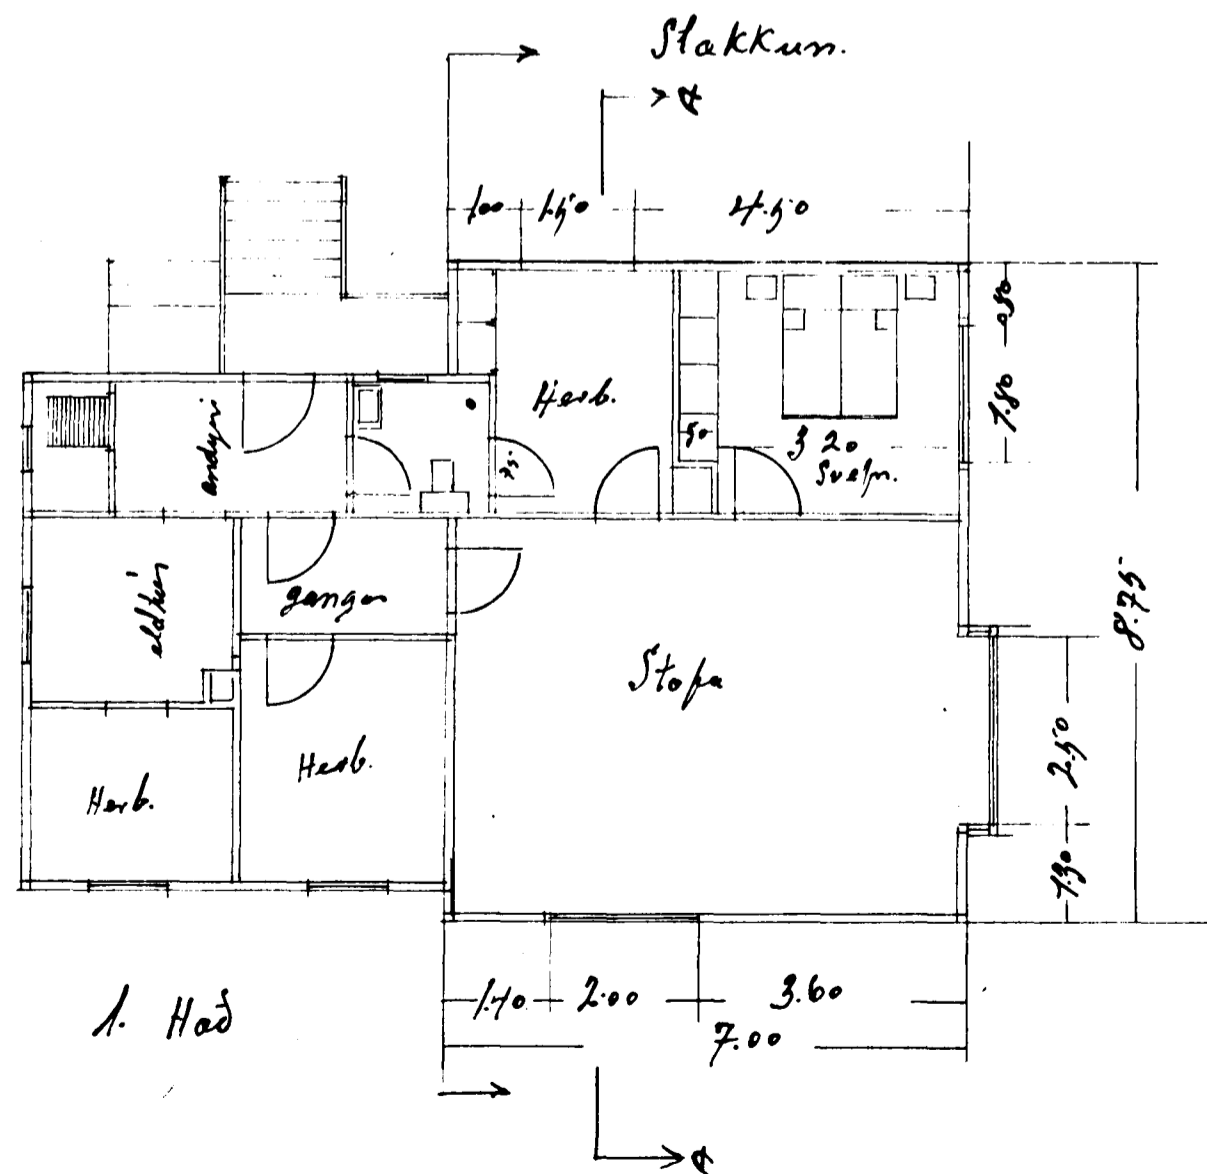

Hús
Fimbofi Eyjólfsson
Hraunstíg
Hafnarfjörður

Afstöðumynd. 1:500.

102 m² hæðin
549 m² allt húsið

Samþykkt á fundi byggingarnefndar,
haldinn 26. feb. 1958

HAJARVEKFRÖÐINGURINN
HAENARFIRÐI
F. Jónsson

Húsam. Afjálfmas Fagnarskólans
Músaem.

1. Háð

Þýris breytingu

Reykjavík 18. desemb. 1957
Sigmar Guðm.