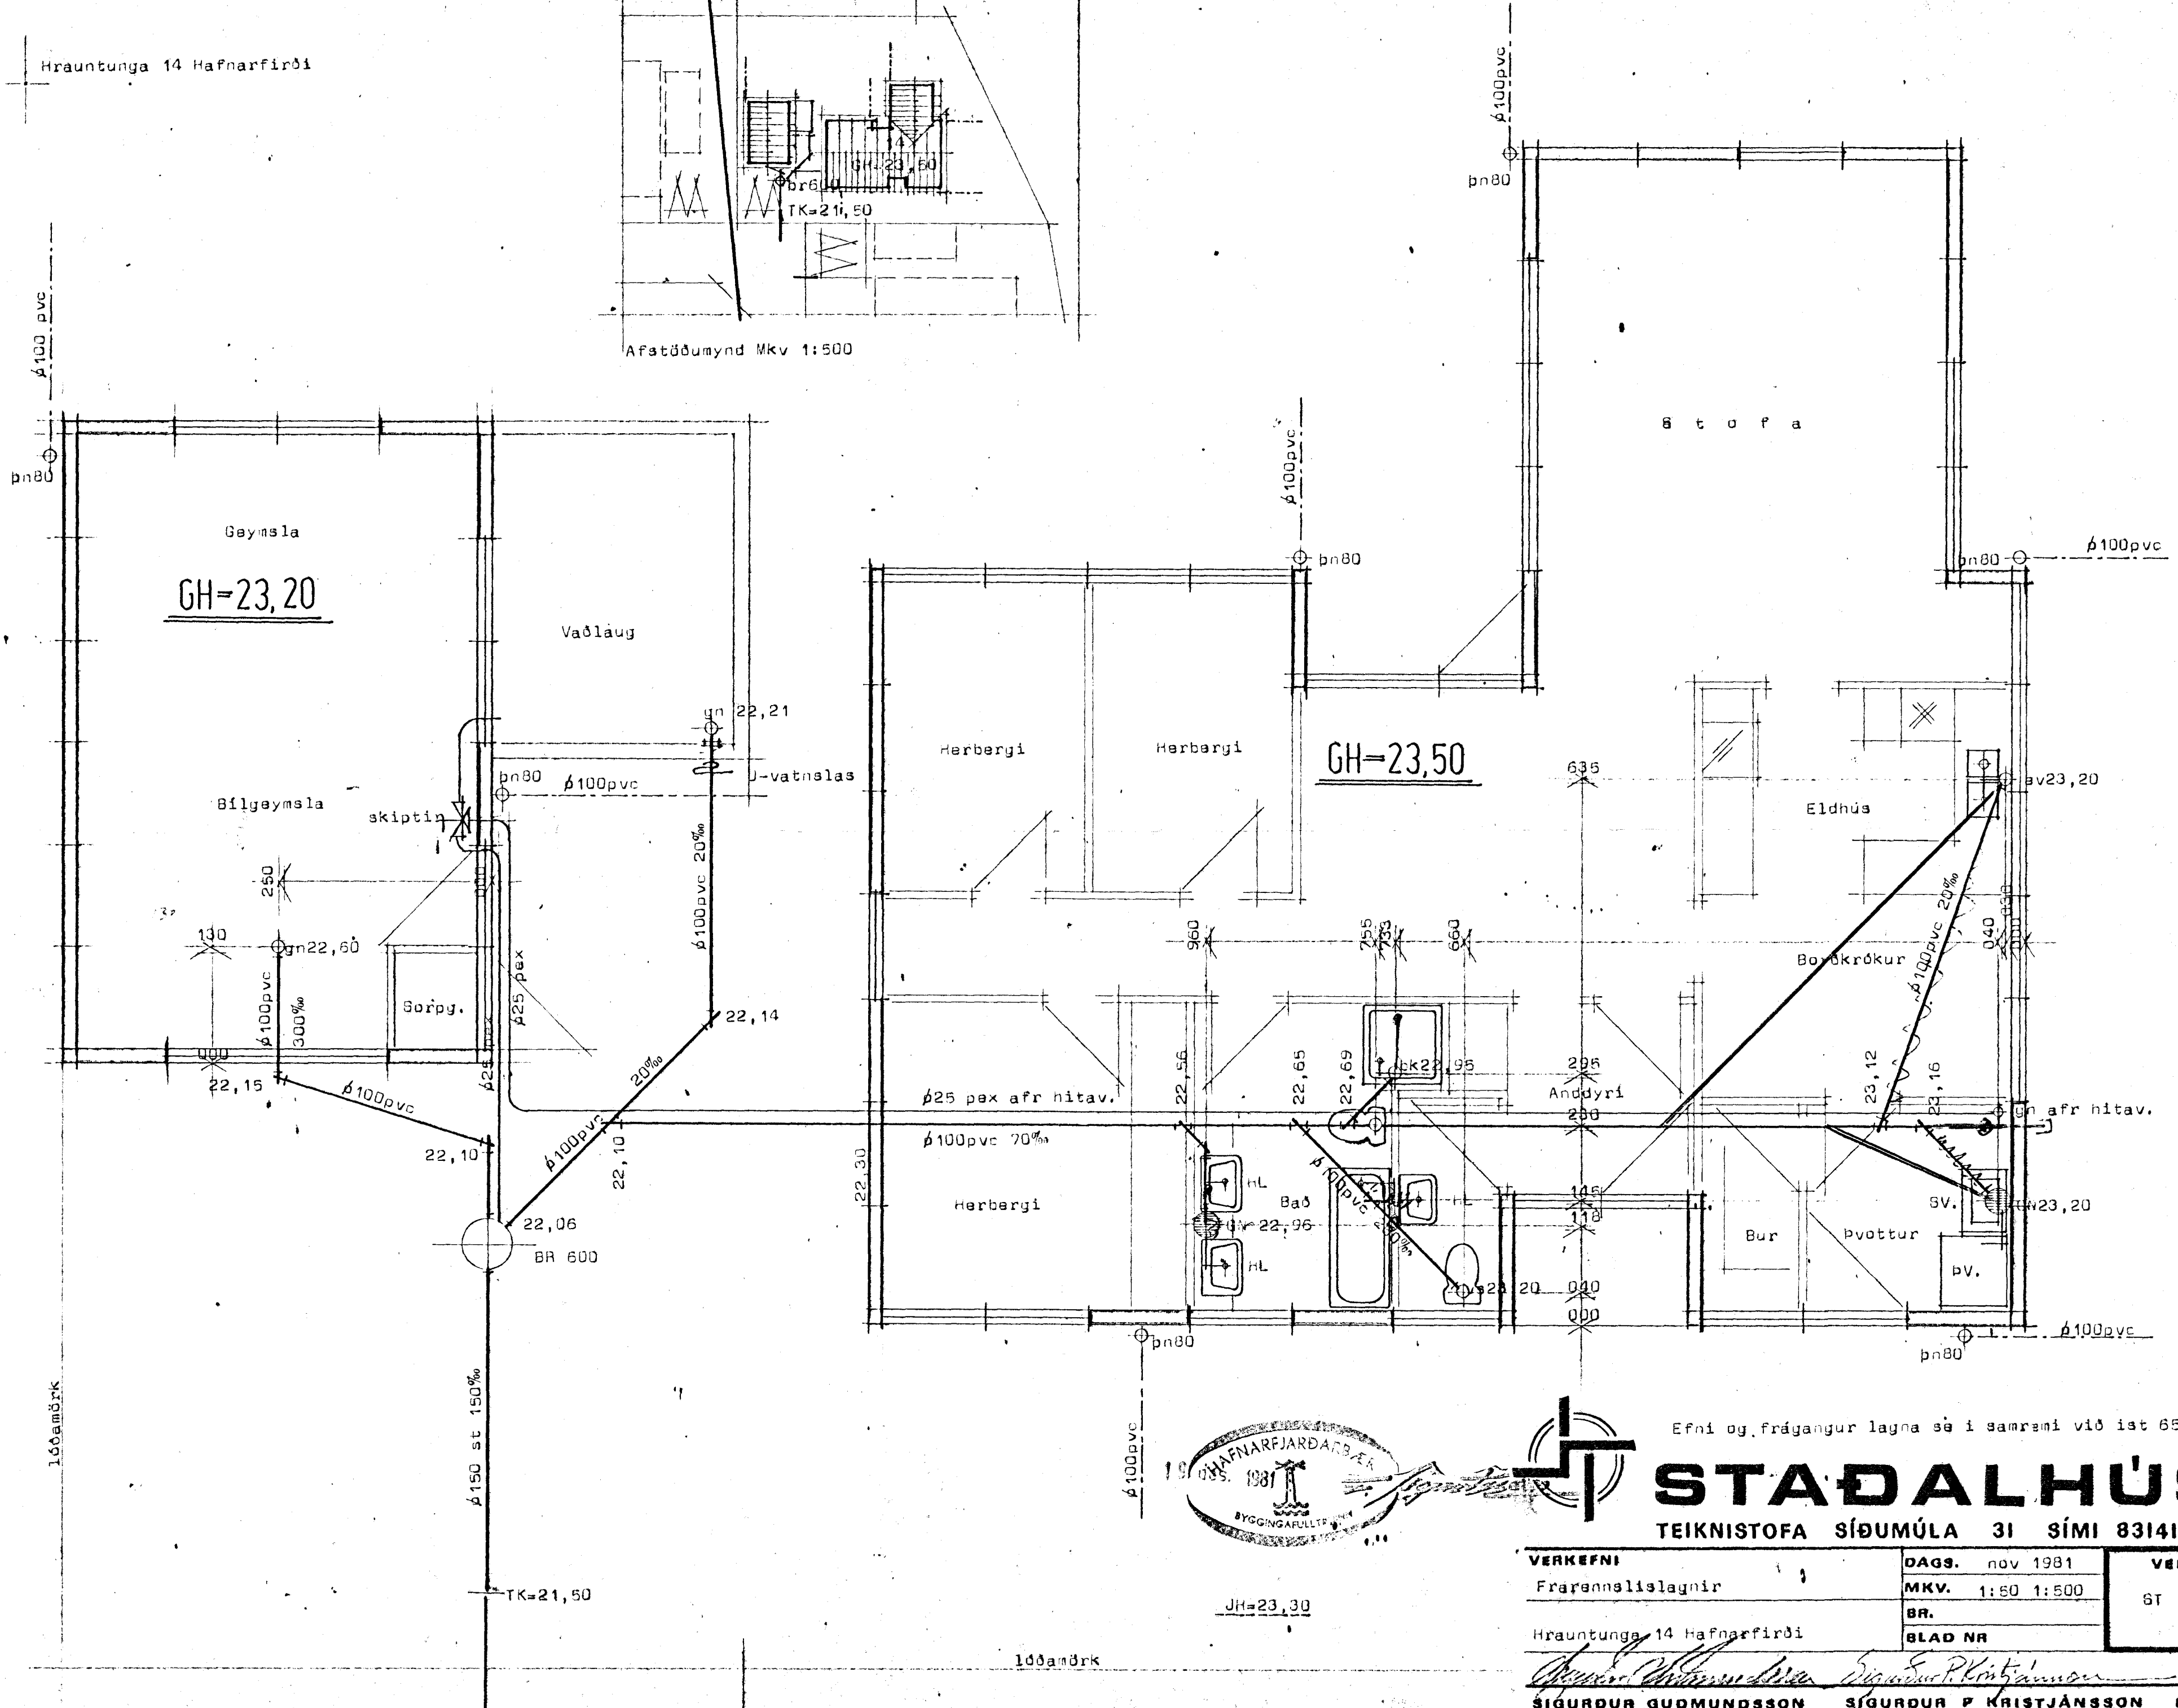

Hrauntunga 14 Hafnarfirði

Afátöðumynd Mkv 1:500

JH=23,30

Efni og frágangur lagna sé i samræmi við íst 65 og 68.

STADALHÚS S F
 TEIKNISTOFA SÍÐUMÚLA 3I SÍMI 83141

VERKEFNI Frænnelislagnir	DAGS. nov 1981	VERK NR ST 180
	MKV. 1:50 1:500	
Hrauntunga 14 Hafnarfirði	BR.	SIGURDUR P KRISTJÁNSSON FTFI
	BLAD NR	