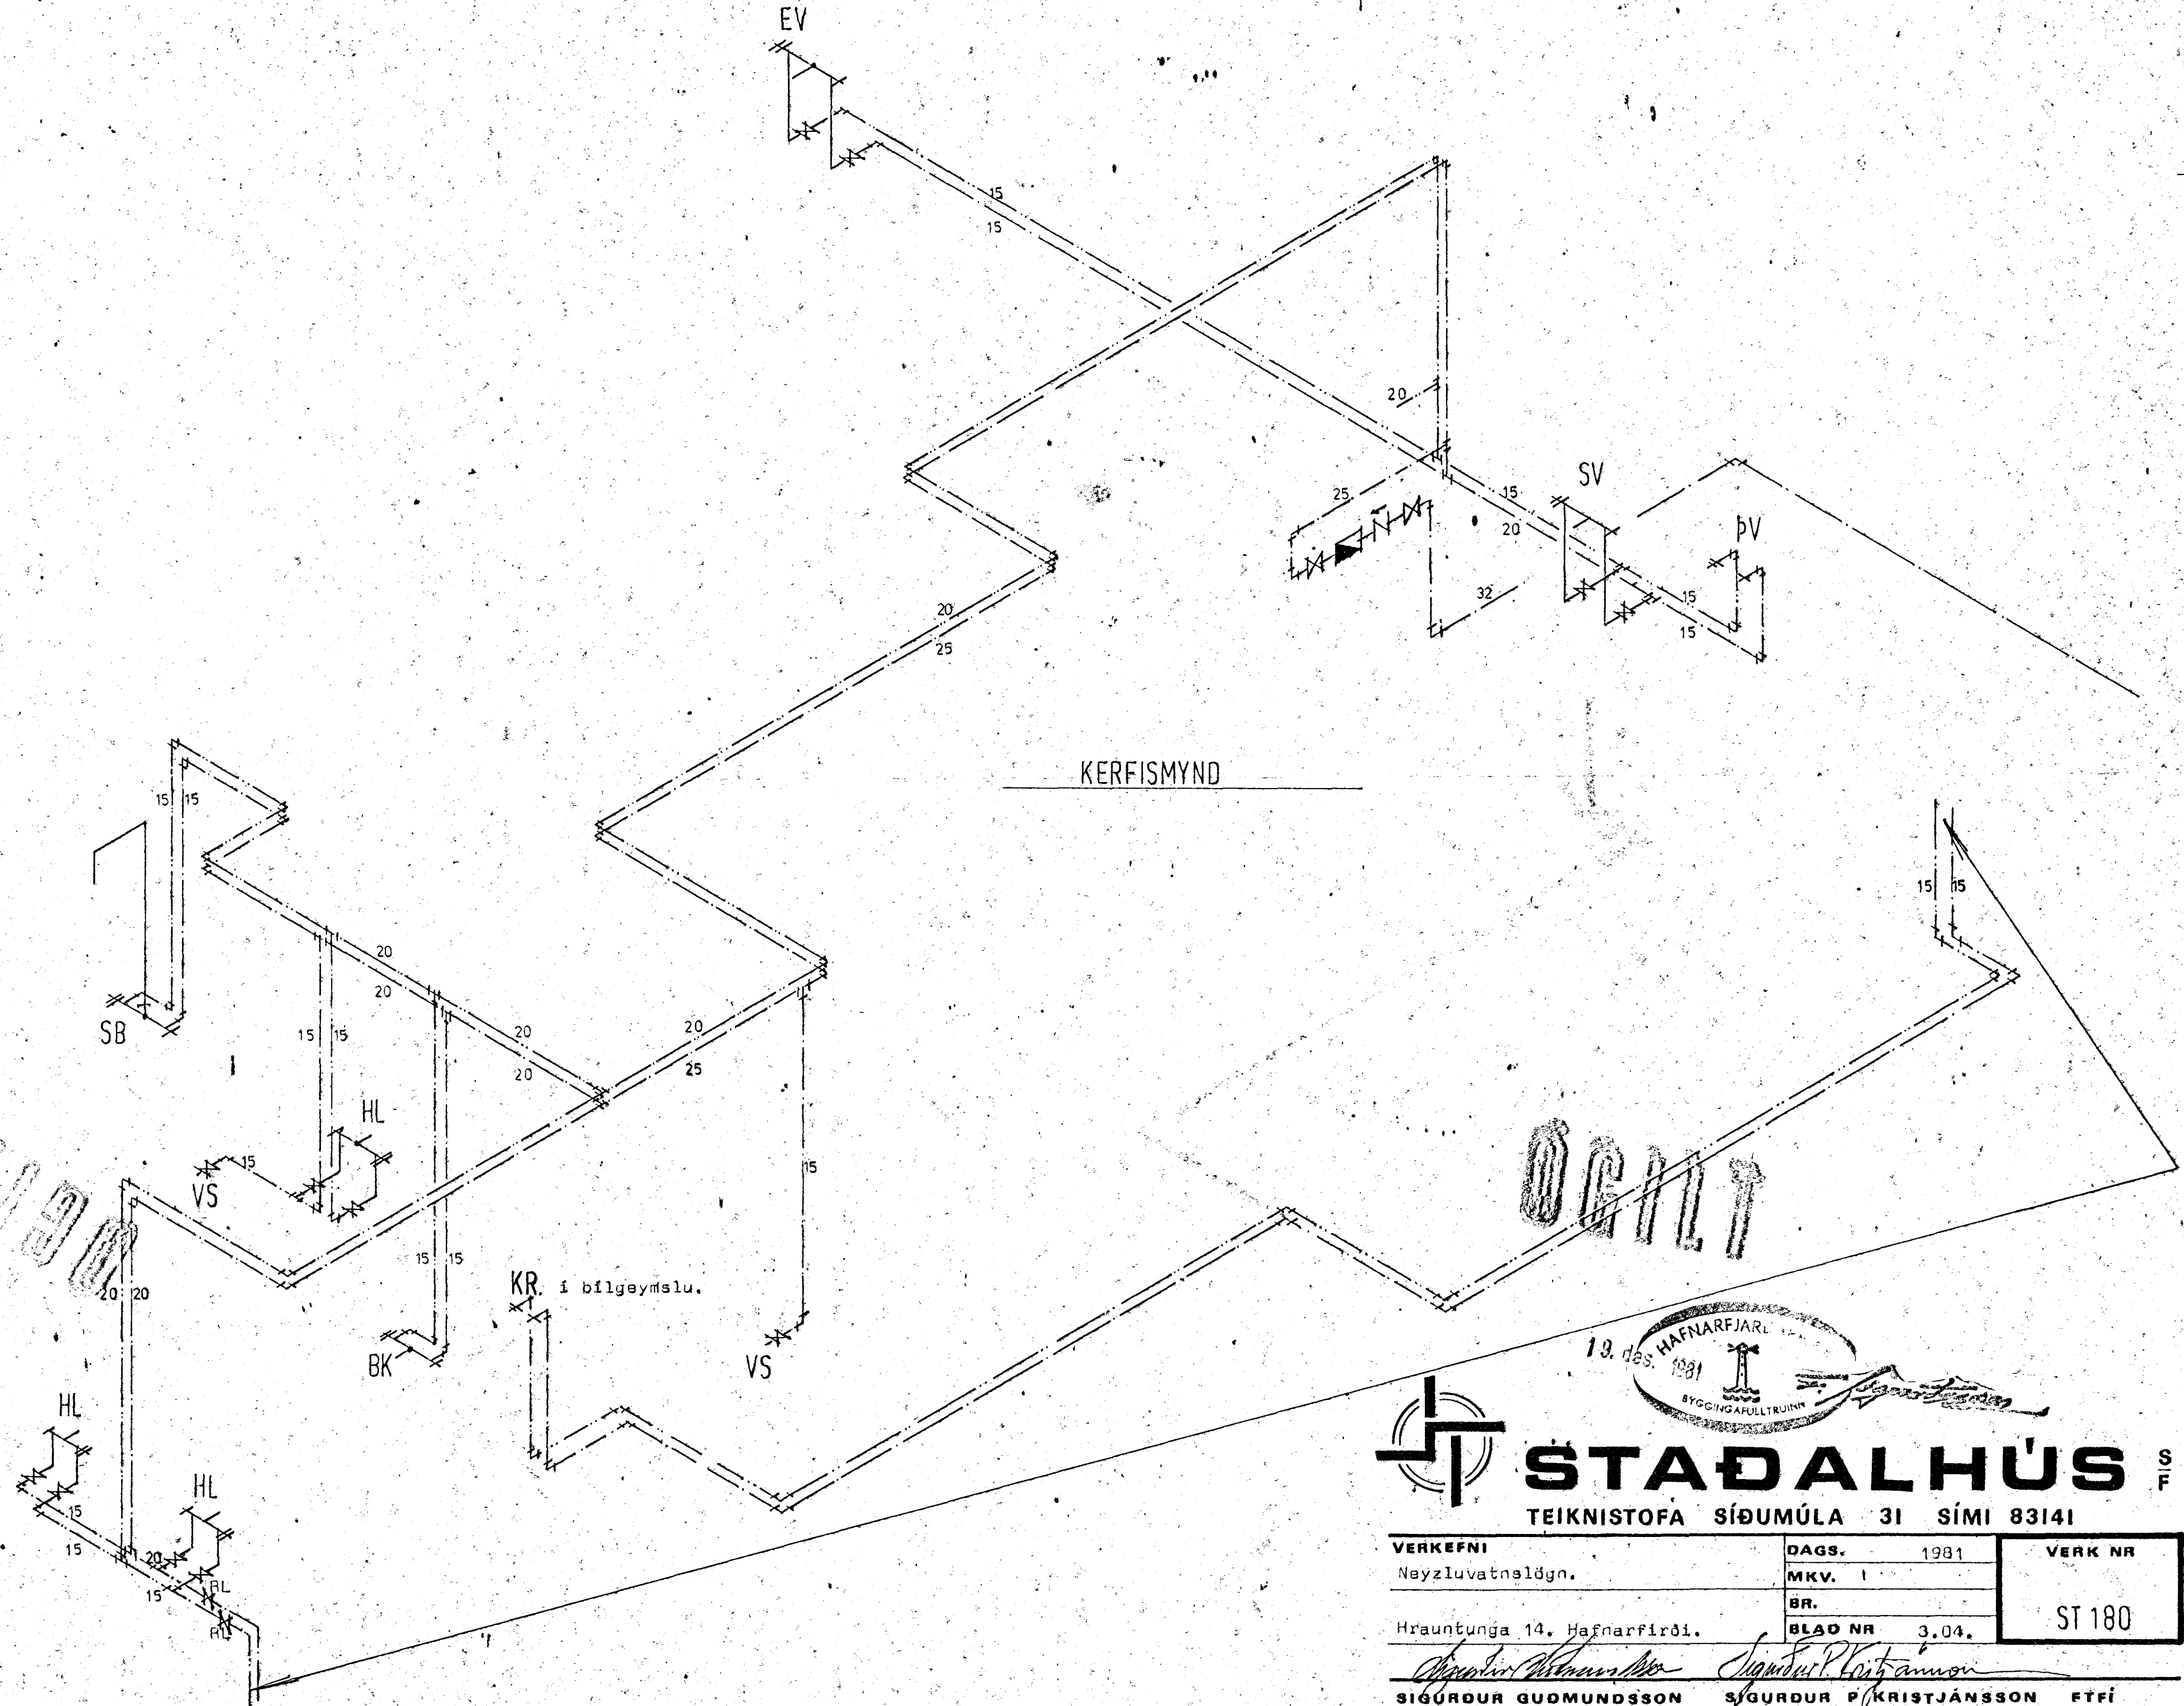

Hrauntunga 14. Hafnarfirði.

KERFISMYND

ORILT

STAÐALHÚS ST

TEIKNISTOFA SÍÐUMÚLA 3I SÍMI 8314I

VERKEFNI Neyzluvatnslögn.	DAGS. 1981	VERK NR
	MKV. I	
	BR.	
Hrauntunga 14. Hafnarfirði.	BLAO NR 3.04.	ST 180

SIGURDUR GUÐMUNDSSON SIGURDUR Þ. KRISTJÁNSSON ETEI