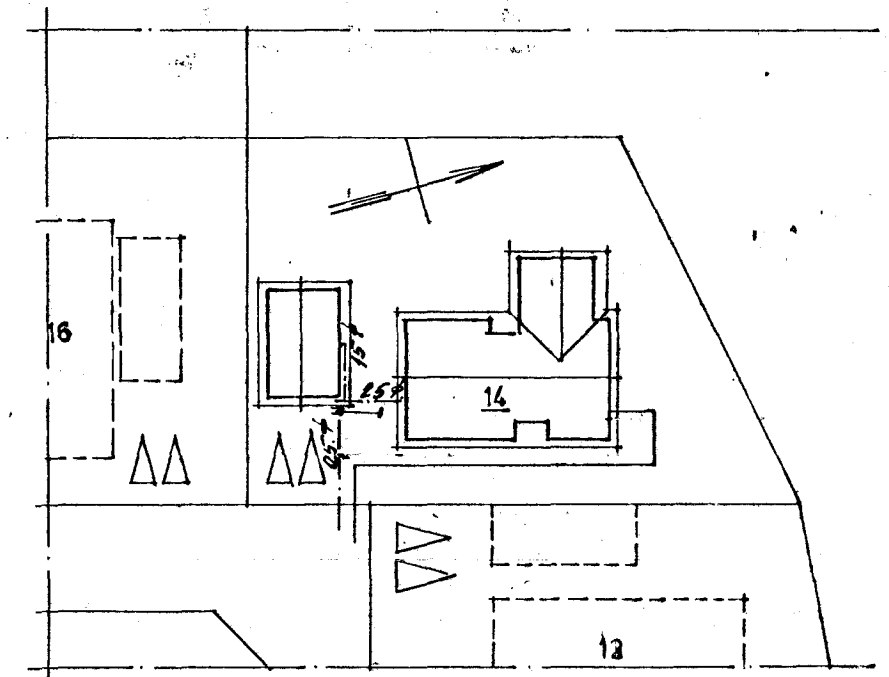

Hrauntunga 14. Hafnarfirði.

Afstöðumynd Mkv 1:500

Grunnmynd mk 1:50.

STADALHÚS S/F
 TEIKNISTOFA SÍÐUMÚLA 31 SÍMI 83141

VERKEFNI	DAGS.	1981.	VERK NR
Hitalögn og neyzluvatnslöga.	MKV.	1:50, 1:500	ST 180
Hrauntunga 14, Hafnarfirði.	BR. af forhöfund.	29/11/81	
	BLAD NR	3.02	
Sigurður Guðmundsson SIGURÐUR GUÐMUNDSSON		Sigurður P. Kristjánsson SIGURÐUR P. KRISTJÁNSSON FTÍ	