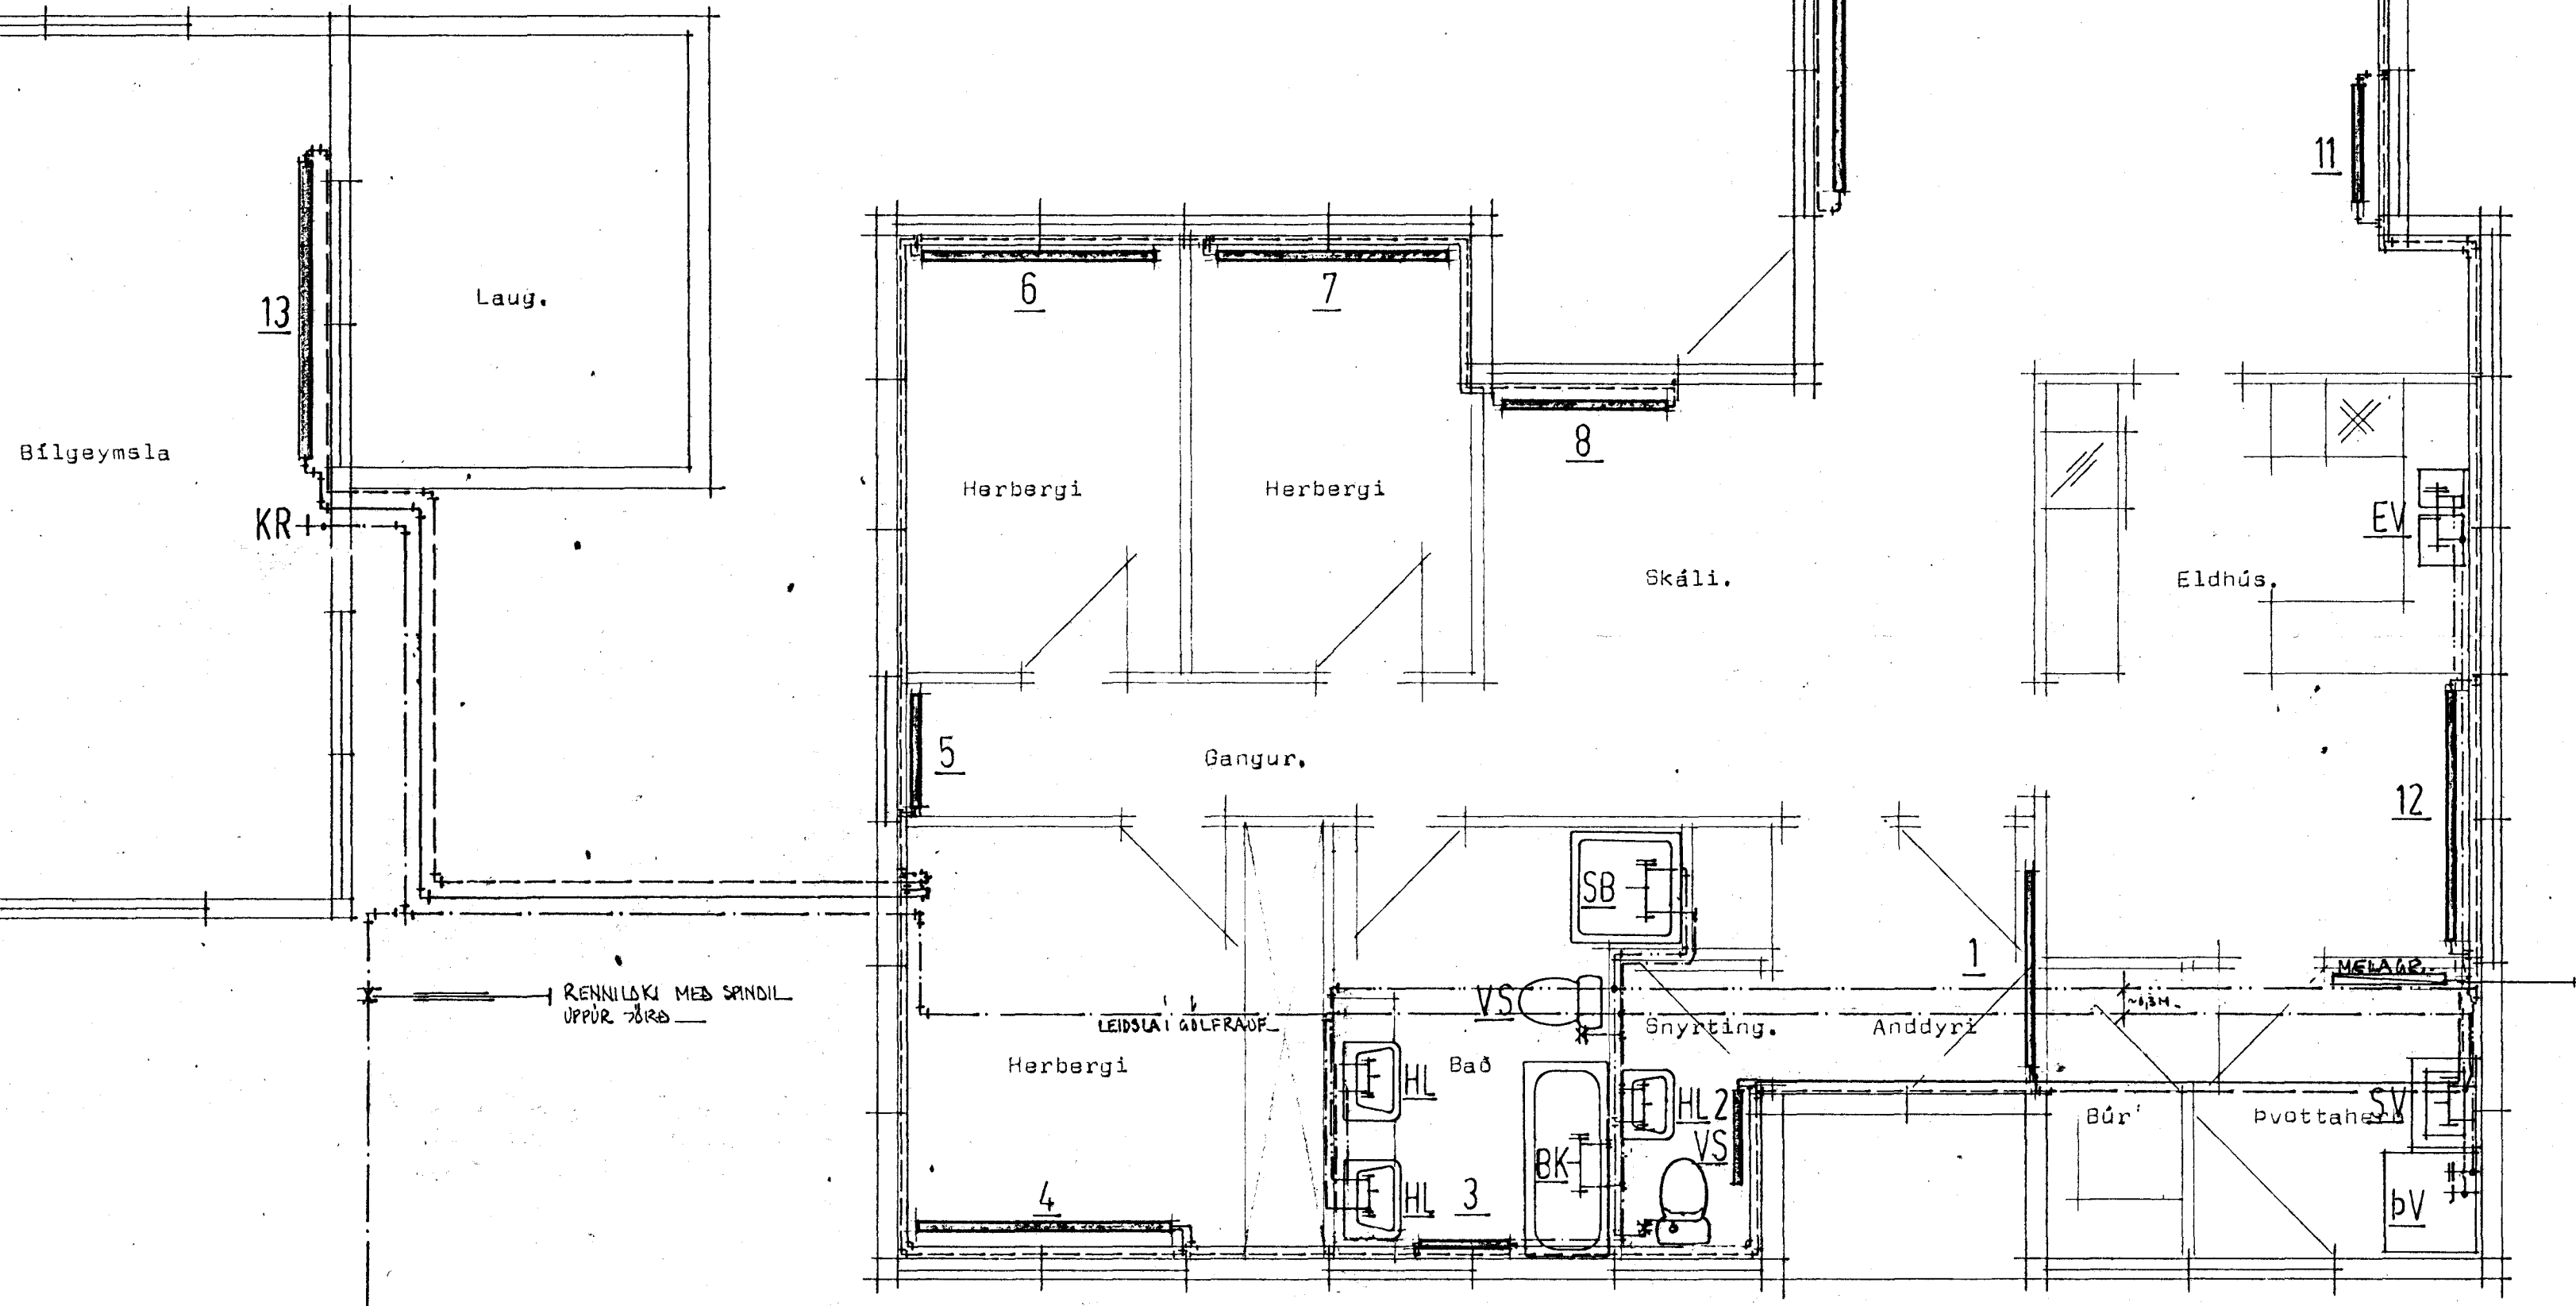

Hrauntunga 14. Hafnarfirði.

Afstöðumynd Mkv 1:500

Grunnmynd mk 1:50.

STADALHÚS S/F
 TEIKNISTOFA SÍÐUMÚLA 31 SÍMI 83141

VERKEFNI	DAGS.	1981.	VERK NR
Hitalögn og neyzluvatnslöga.	MKV.	1:50, 1:500	ST 180
Hrauntunga 14, Hafnarfirði.	BR. af forhöfund.	29/11/81	
	BLAD NR	3.02	
Sigurður Guðmundsson SIGURÐUR GUÐMUNDSSON		Sigurður P. Kristjánsson SIGURÐUR P. KRISTJÁNSSON FTÍ	