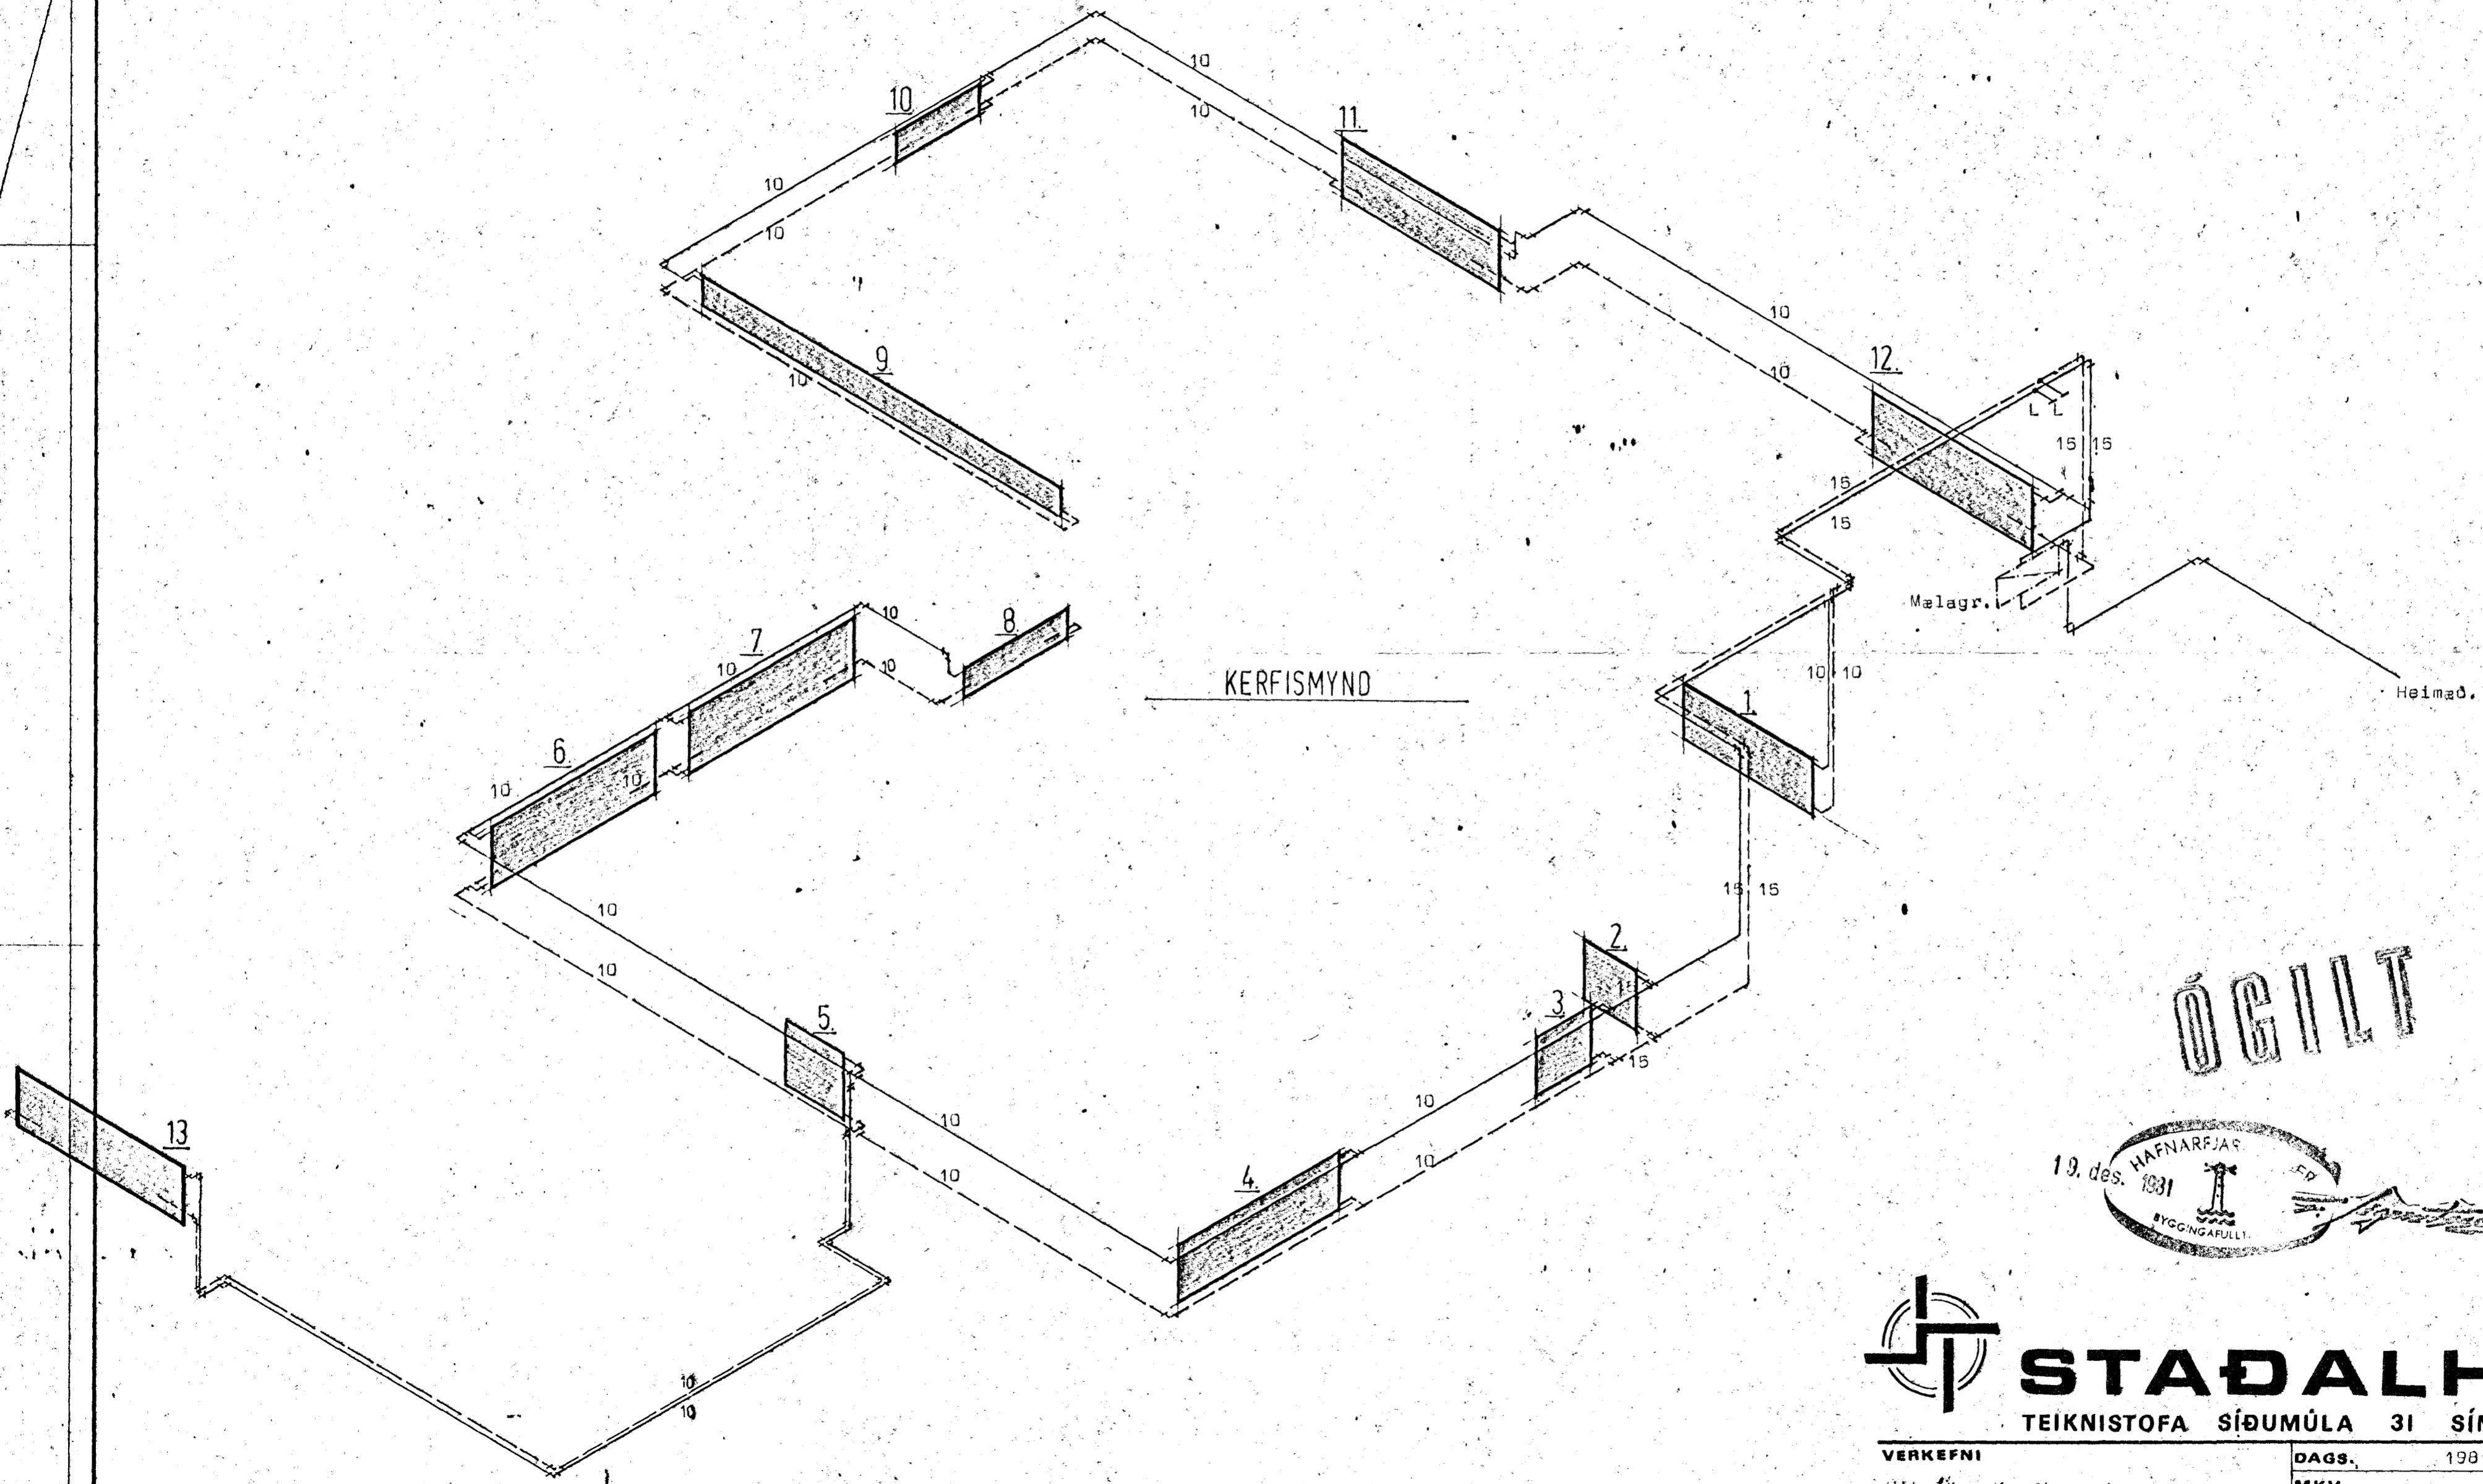

Hrauntunga 14, Hafnarfirði.

KERFISMYND

ÓGILT

STADALHÚS S
TEIKNISTOFA SÍÐUMÚLA 31 SÍMI 83141

VERKEFNI	DAGS.	1931.	VERK NR
Hitafögn Kerfismynd.	MKV.		ST 180
Hrauntunga 14, Hafnarfirði.	BR.		
	BLAD NR	3.03.	
 SIGURÐUR GUOMUNDSSON		 SIGURÐUR P. KRISTJÁNSSON FTÍ	