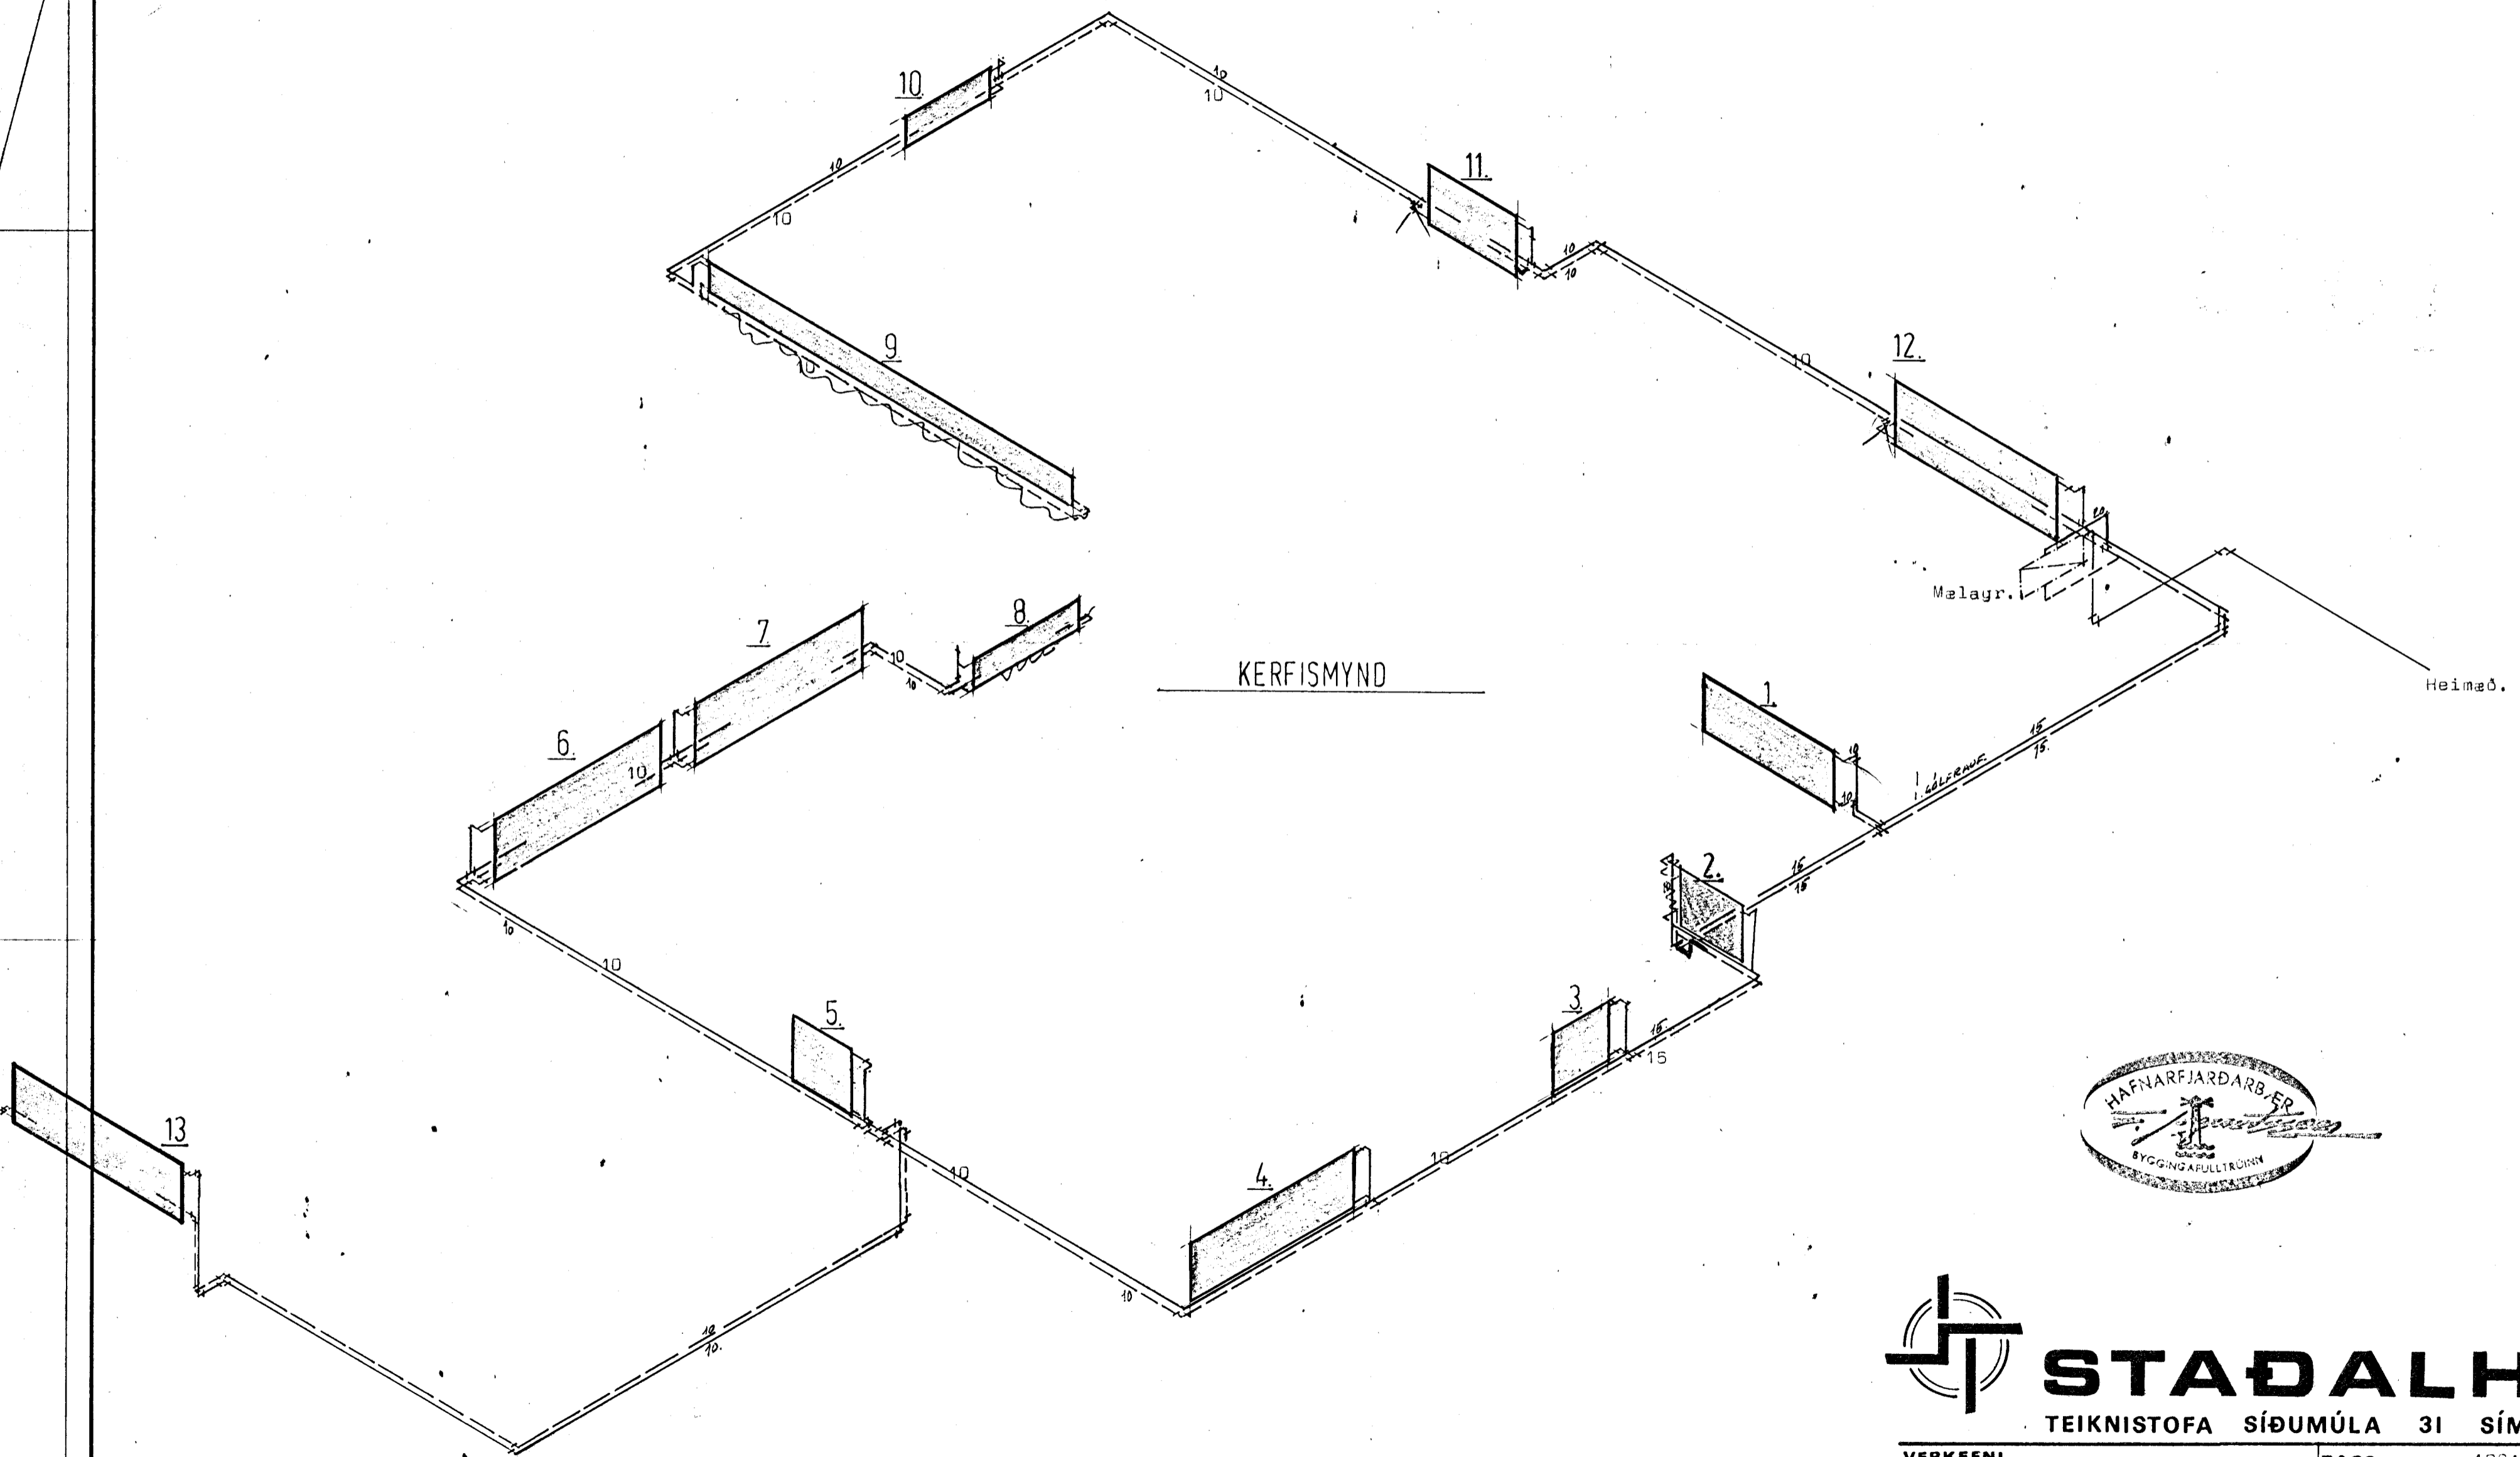

Hrauntunga 14, Hafnarfirði.

KERFISMYND

Malagr.

Heimæð.

STAÐALHÚS S F

TEIKNISTOFA SÍÐUMÚLA 31 SÍMI 83141

VERKEFNI	DAGS.	1981.	VERK NR
Hitalögn Kerfismynd.	MKV.		ST 180
Hrauntunga 14. Hafnarfirði.	BR.	3.03.	
 			
SIGURÐUR GUDMUNDSSON		SIGURÐUR KRISTJÁNSSON FTFI	