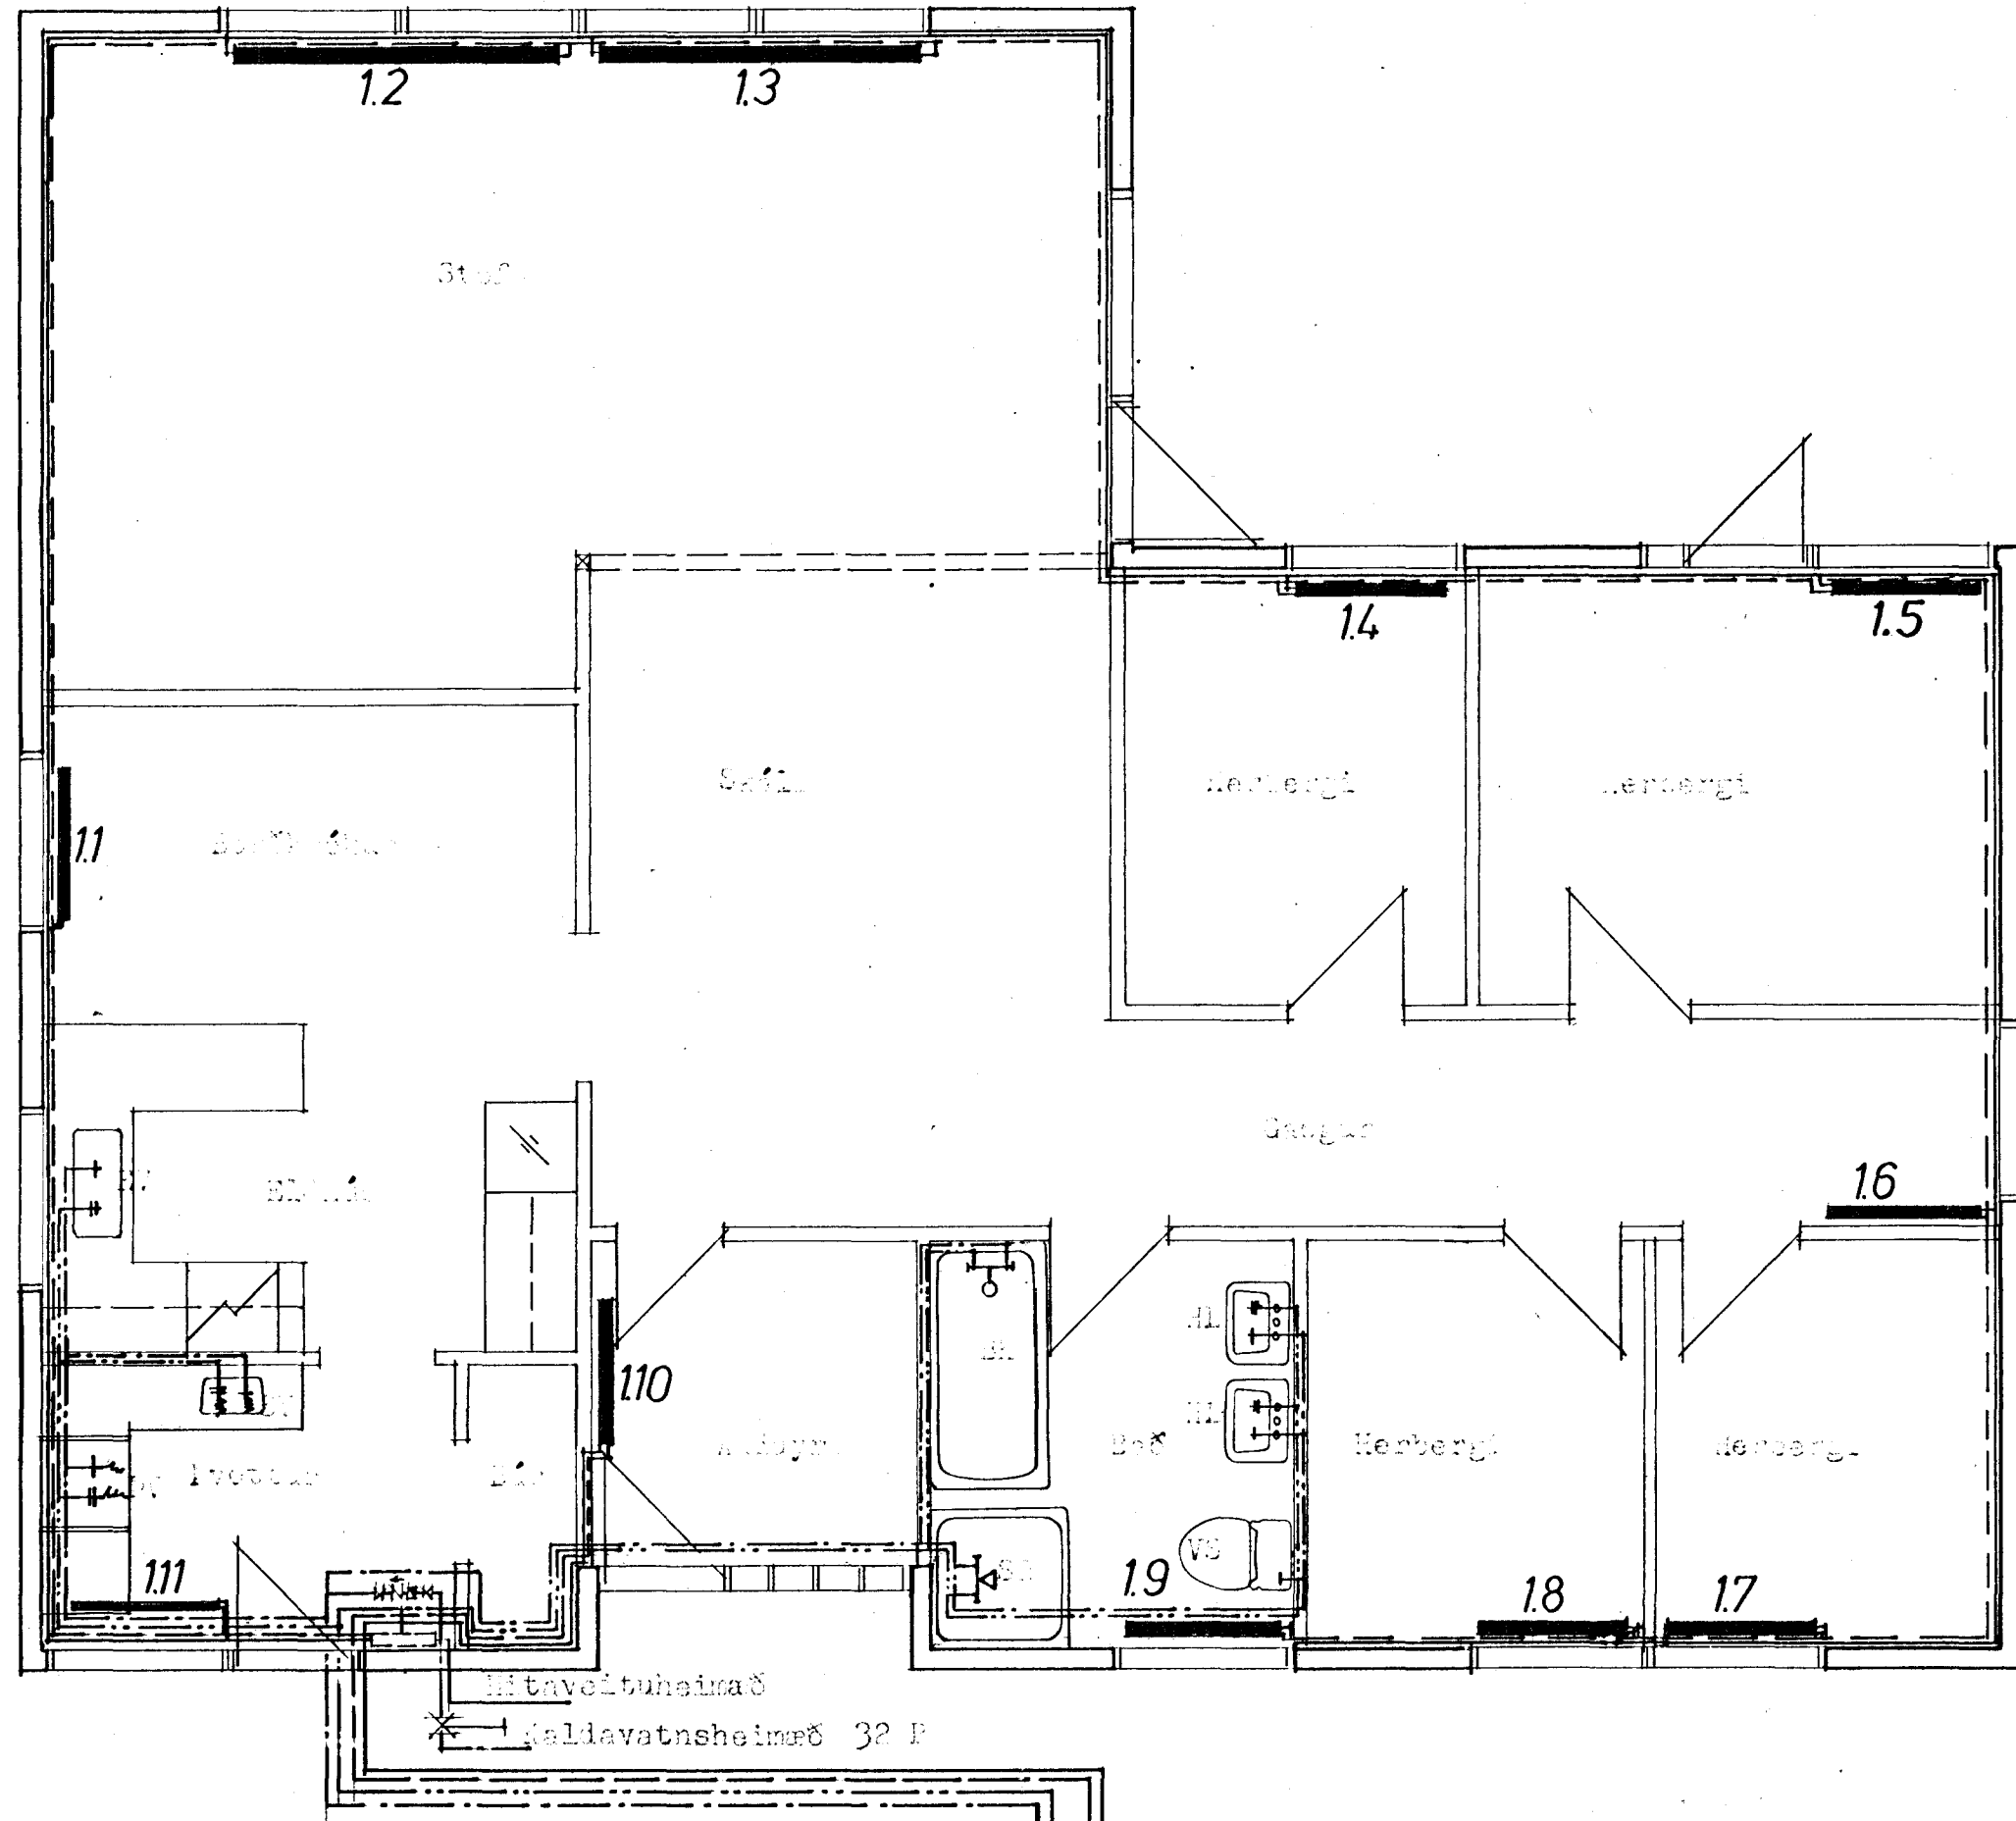

DRÖGMYND 1:50.

112		HRAUNTUNGA 16, Hafnarfirði		108 B
		VERKFRÆÐISTOFA HVERFISGÖTU 13, s. 12070		
Geymsl.	Hannað	B.G.	HREINLETTIS- OG HITALÖGN Grunnmynd Rita og vatnslagn	BL. NR. 4.02
	Reiknað	B.G.		VERK NR. 6981
	Teiknað	B.G.		
	Kvarði	1:50		
Eilgeymsla		Reykjavík 14.09.1981. Björn Guðbjörnsson		