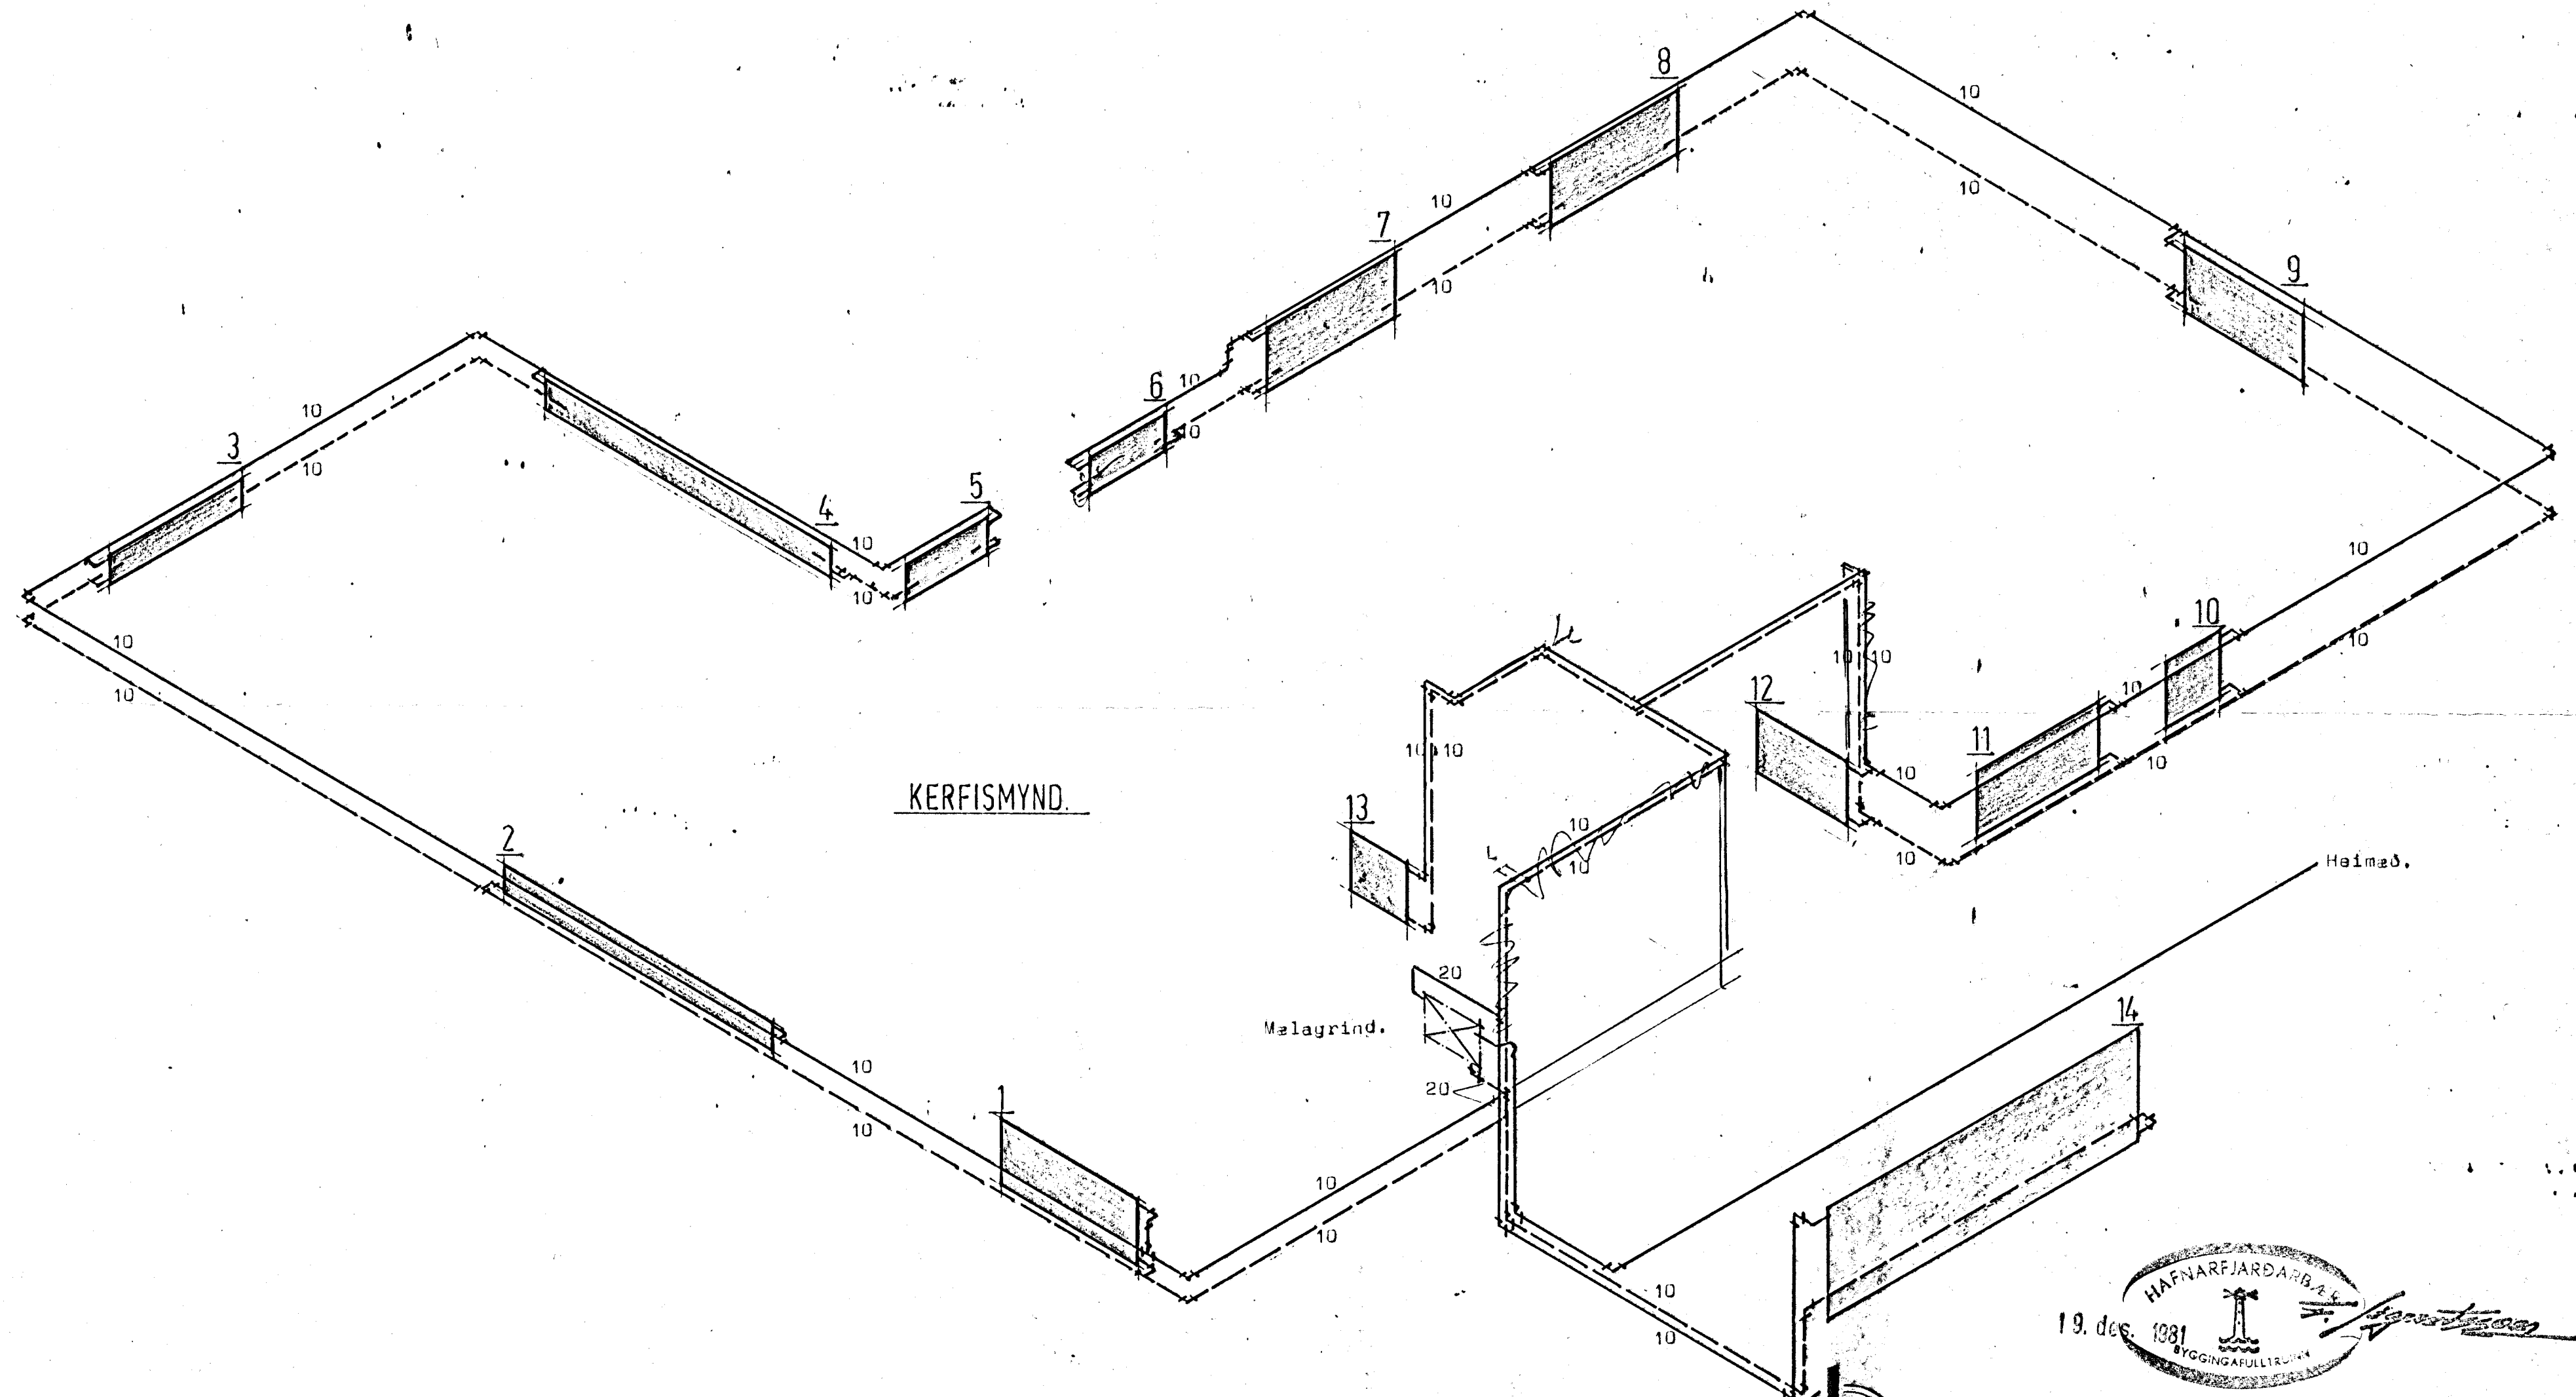

Hrauntunga 18. Hafnarfirði

KERFISMYND.

Malagrind.

Heimæð.

STADALHÚS

TEIKNISTOFA SÍÐUMÚLA 31 SÍMI 83141

VERKEFNI	DAGS.	1981.	VERK NR
Hitalögn kerfismynd.	MKV.		ST 190
Hrauntunga 18. Hafnarfirði.	BR.		
	BLAD NR	3.03.	
<p>SÍGURDUR GUÐMUNDSSON SÍGURDUR P. KRISTJÁNSSON FTFI</p>			