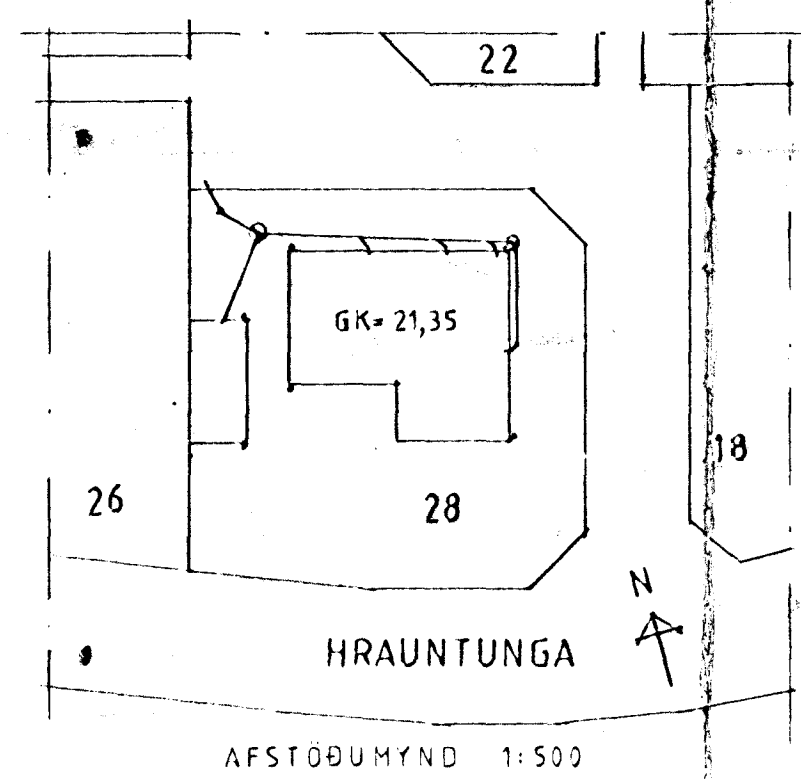

SKÝRINGAR ERU Á BLADI NR 5

Tengin á vatni og skelpi

GK = 20,70

GK = 21,35

VERKFRÆÐISTOFA SUÐURLANDS
Heimahaga 11 Selfossi sími 99-1778

HRAUNTUNGA 28 HAFNARFIRÐI

FRÁRENNSLISLAGNIR PLAN
AFSTÖÐUMYND

BLAD	4
KVARDI:	1:50
REIKN.	
TEIKN:	E S
DAGS:	MARS 82
NR	