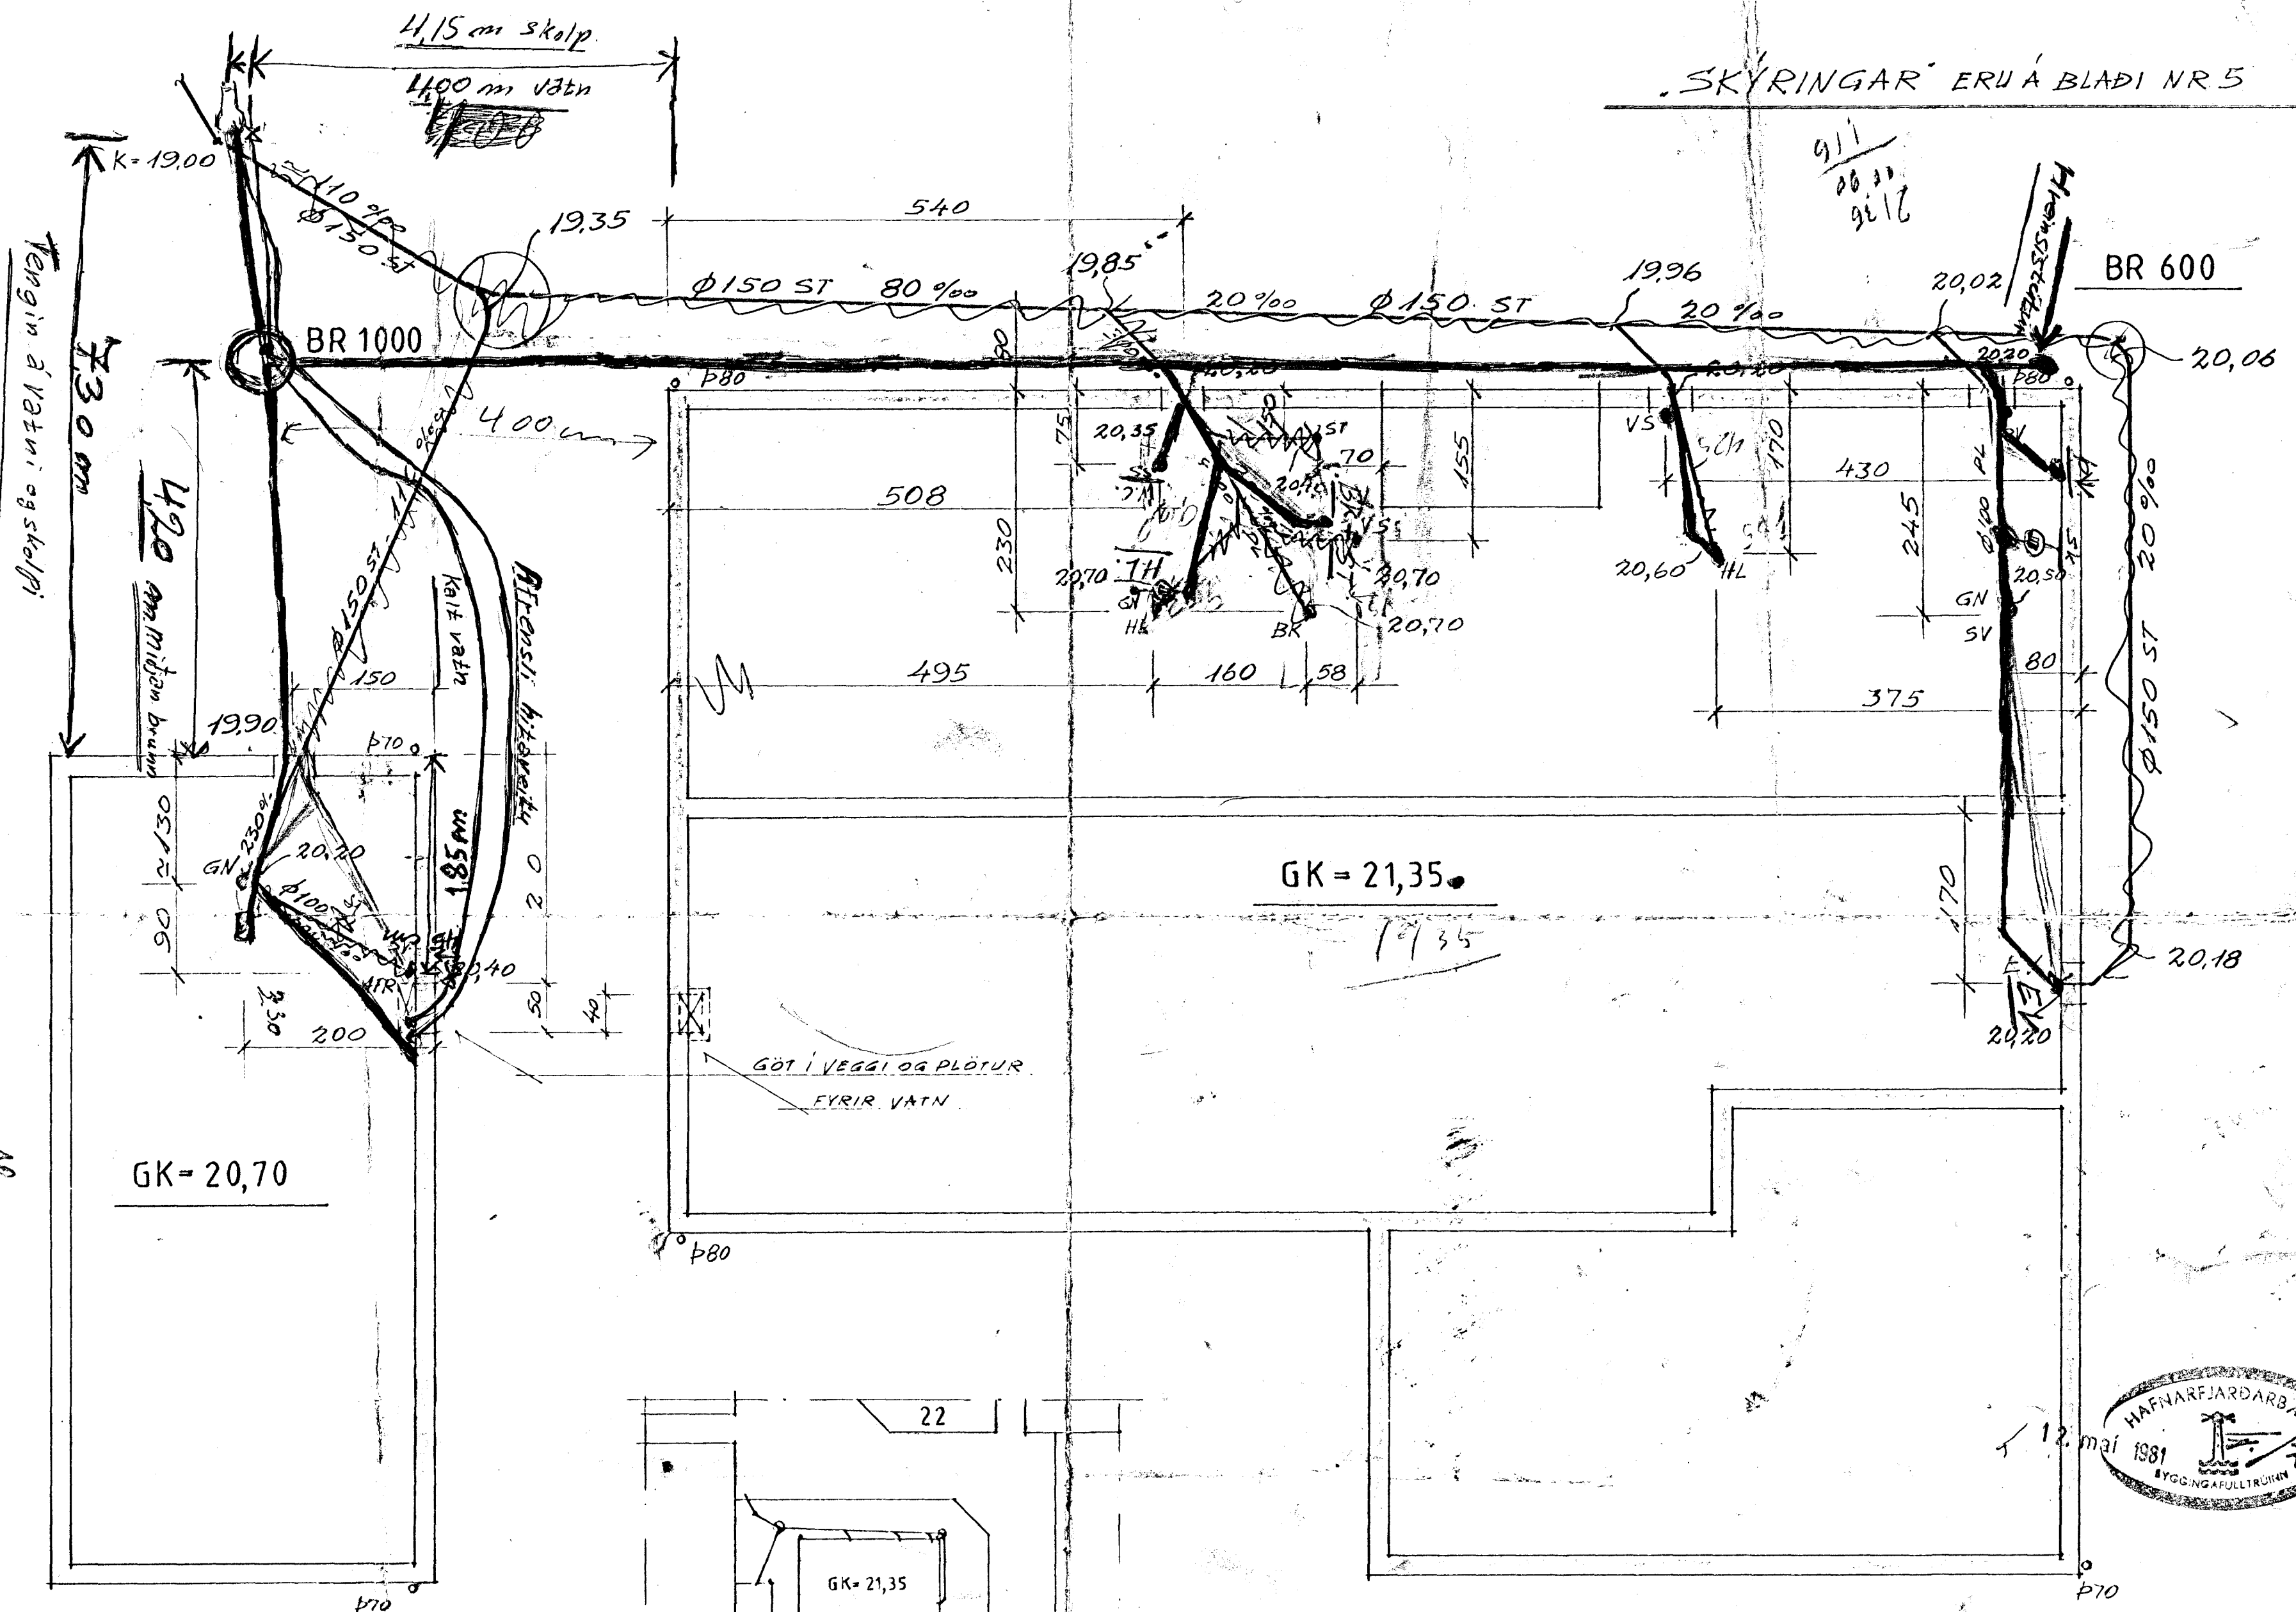

SKÝRINGAR ERU Á BLADI NR 5

Tengin á vatni og skelpi

GK = 20,70

GK = 21,35

VERKFRÆÐISTOFA SUÐURLANDS
Heimahaga 11 Selfossi sími 99-1778

HRAUNTUNGA 28 HAFNARFIRÐI

FRÁRENNSLISLAGNIR PLAN
AFSTÖÐUMYND

BLAD	4
KVARDI:	1:50
REIKN.	
TEIKN:	E S
DAGS:	MARS 82
NR	