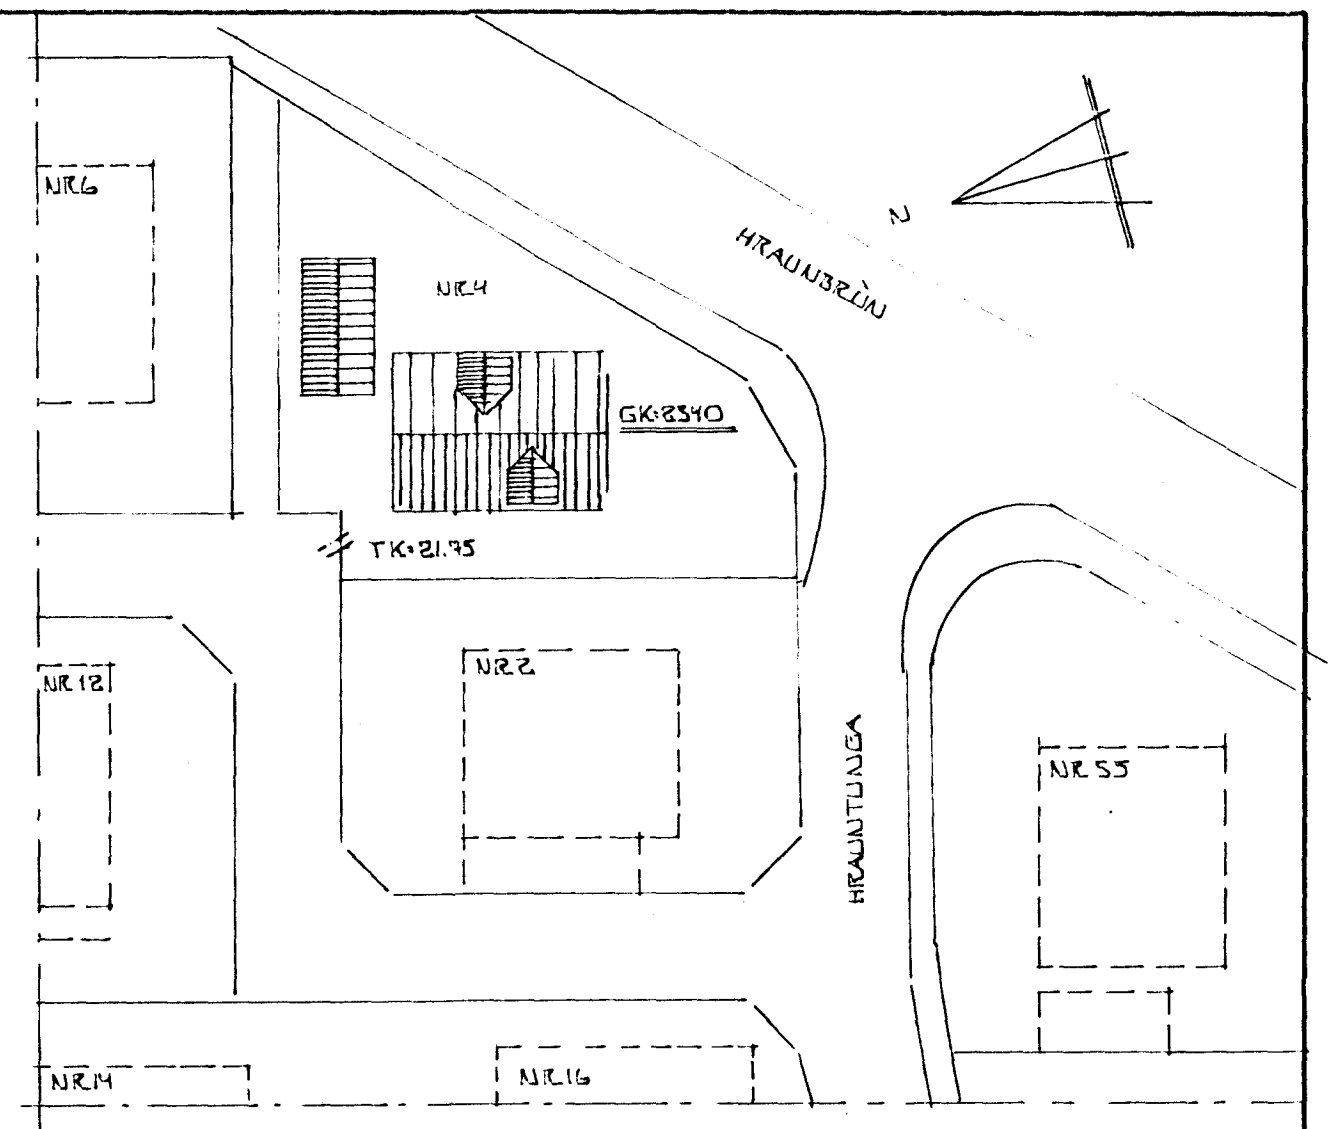

LAGNIR Í DÖRUM MILLI BÍLG. OG ÍBÚÐAR.
1" RÖR FRÁ BERKI SVÖRT FYRIR
HITALAGNIR OG GALV. FYRIR VATNSL.
DÝBT Á LÖGNUM SÉ AMK. 1.00 M

TAKA SKAL RAUF Í UNDIRST. VEGGI OG FELLA
KÖRIN INN Í VEGGINN

AFSTÖÐUMYND 1:500