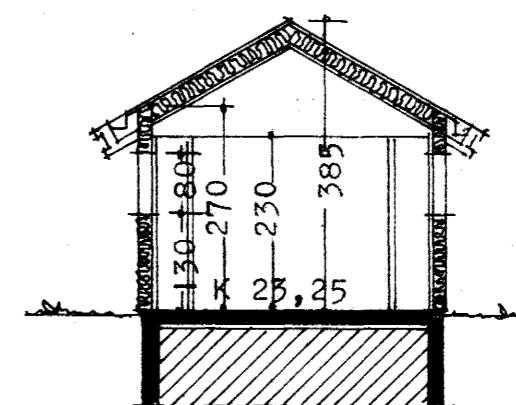

4310-0040-01
02

Samþykkt á fundi bygginga-
nefndar þ. 20.1.1982
BYGGINGAFULLTRÚINN
Í HAFNARFIRÐI

LOFT OG VEGGIR BIFREIÐARGEYMSLU SÉU KLÉDDIR
INNAN MEÐ ELÐTRAUSTRI KLÆÐINGU OG EINANGRAB
MEÐ ÆLDNEMRI EINANGRUN.