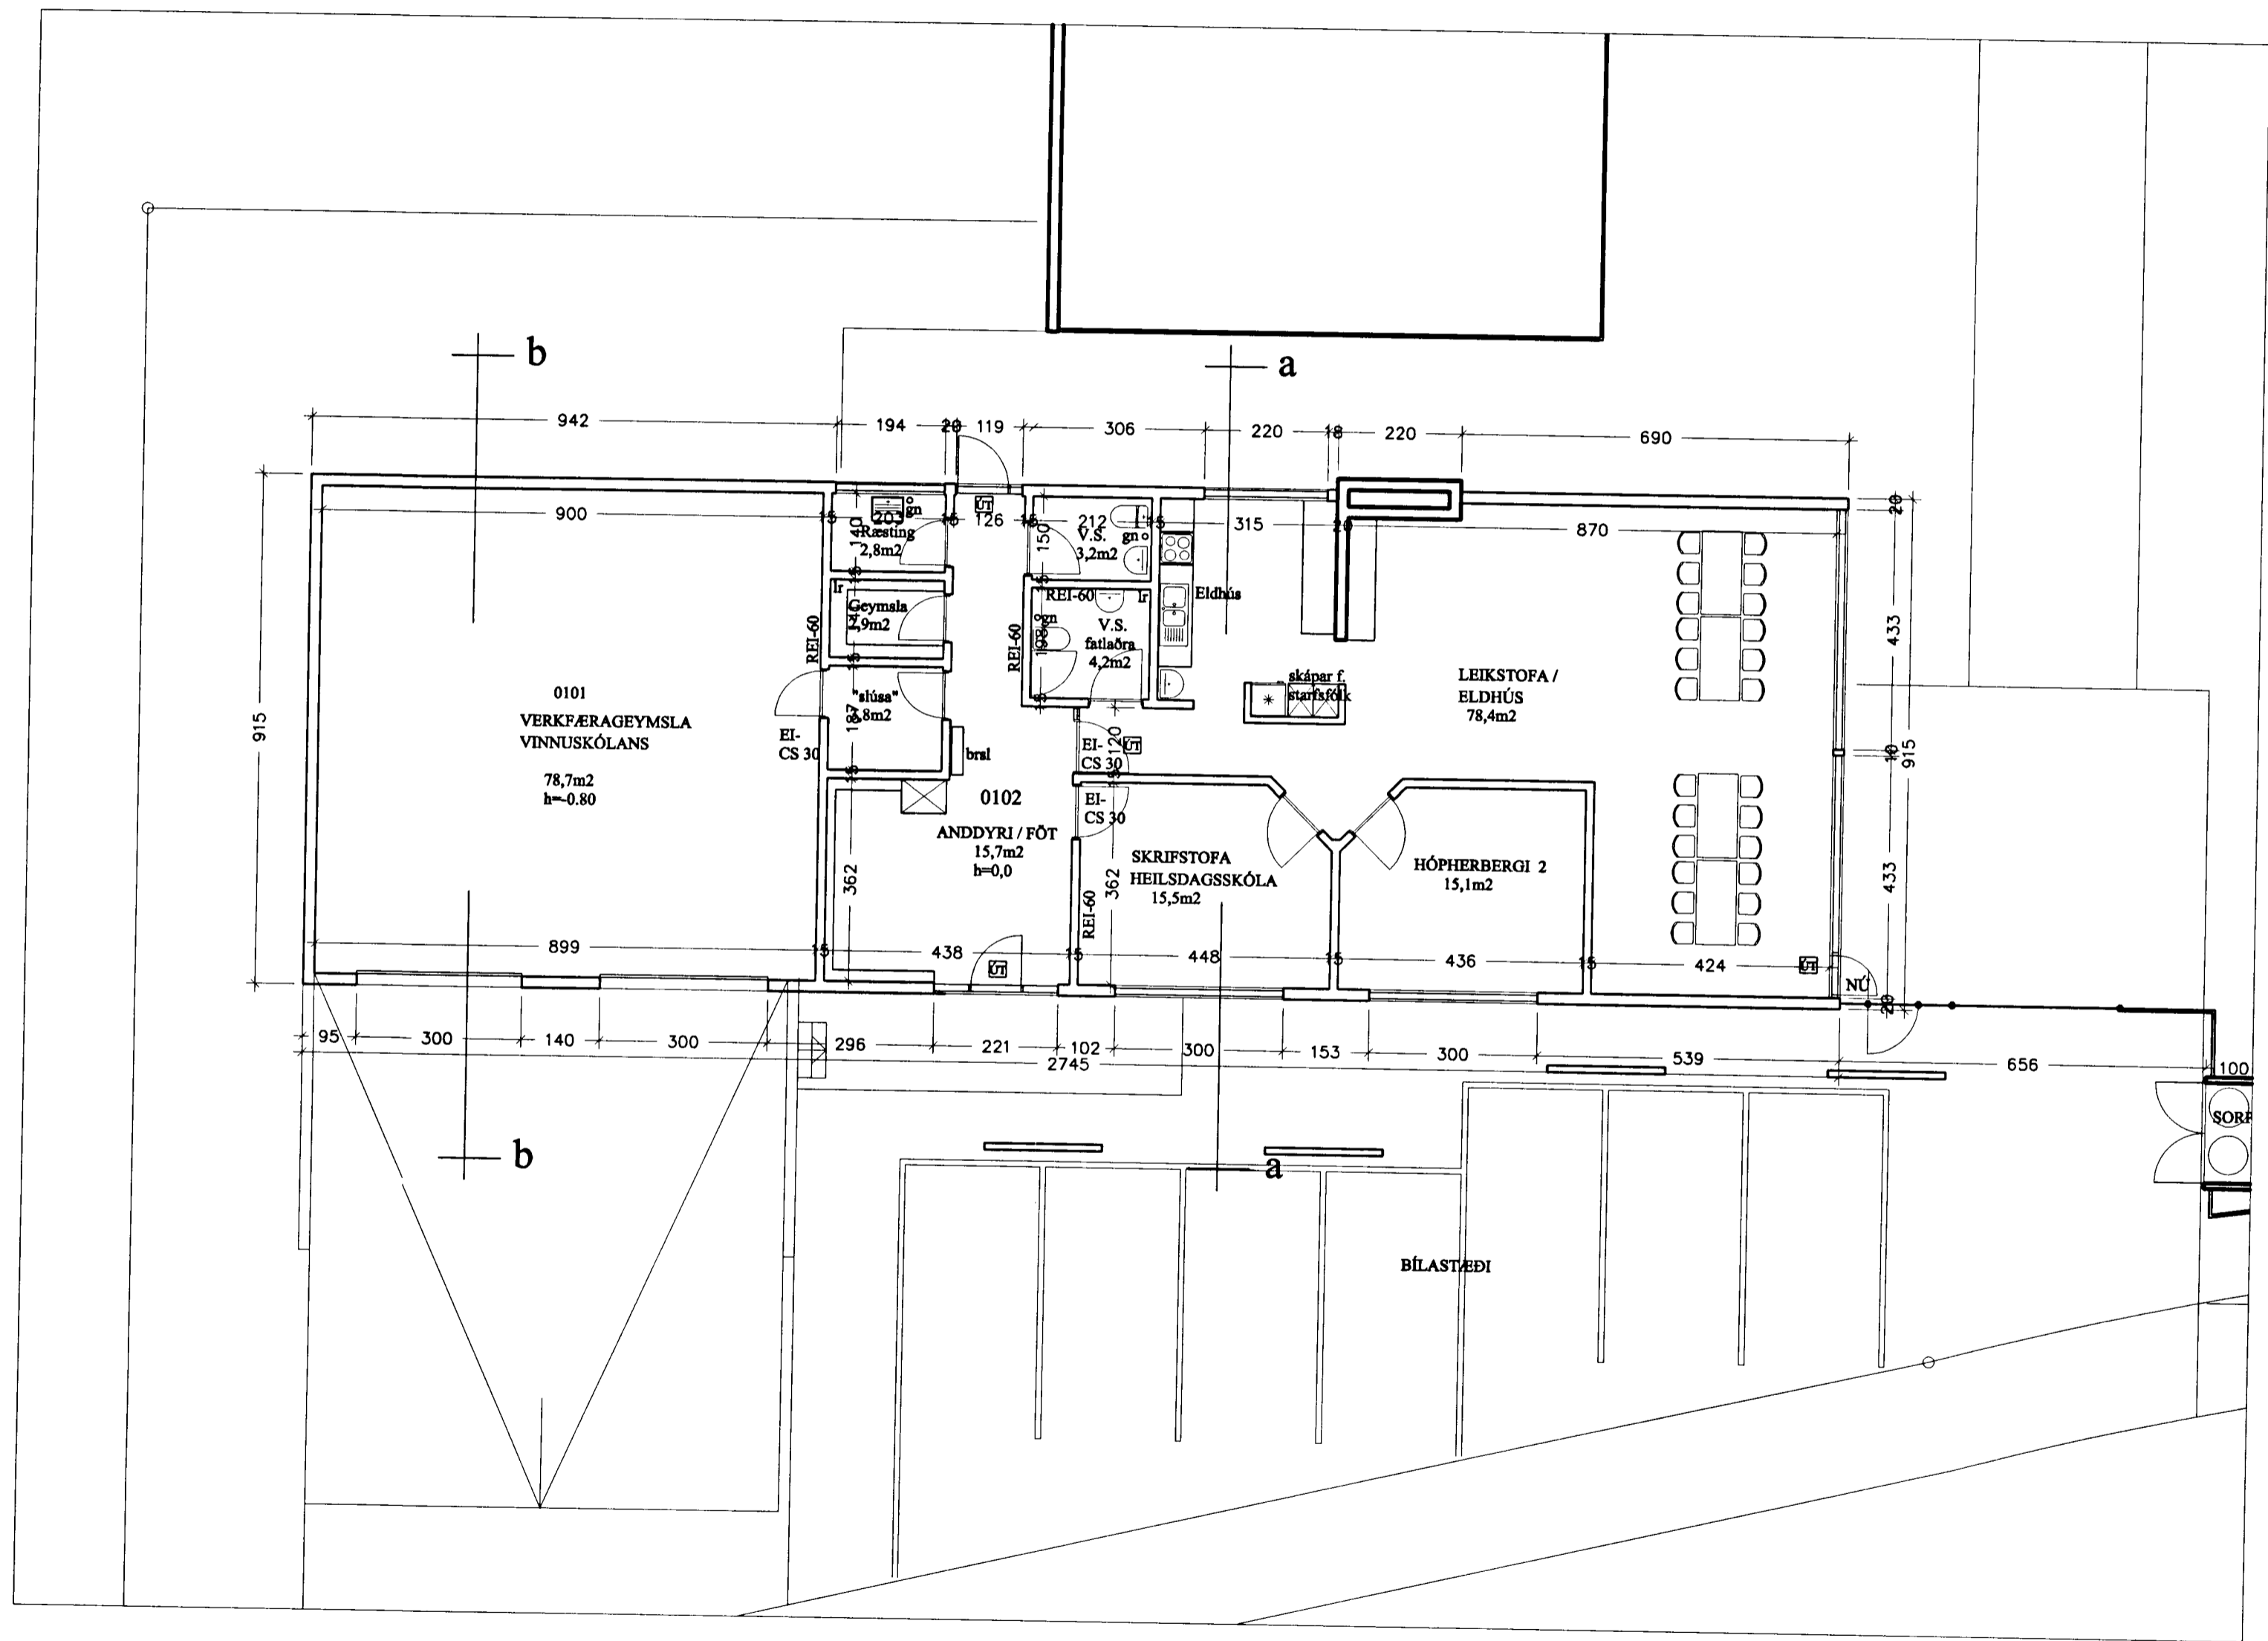

Sanþýtt barn
 2. hæð
 Rannsóknir og útlitarmál
 Lífisvæðingarmál

Grunnmynd 1:100

28.03.2001
 JH.
 HEILBRIGDISEFTIRLIT
 HAFNARFJARDAR-
 OG KOPAVOGSSVÆÐIS
 Garðatorgi - 210 Garðabæ
 Káll Stefánsson

dags breytt
 04.01.01 stærð á herbergjum
 þykkt á veggjum

verkhelti
 Hrauntunga 5, Hafnarfirði

heiti teikningar
 Grunnmynd
 mskv.
 1:100
 dags
 04.06.2000
 Nr.
 A 102

Ársæll Vignisson Arkitekt
 Strandgata 26-28
 220 Hafnarfjörður 555 4795

Ársæll Vignisson