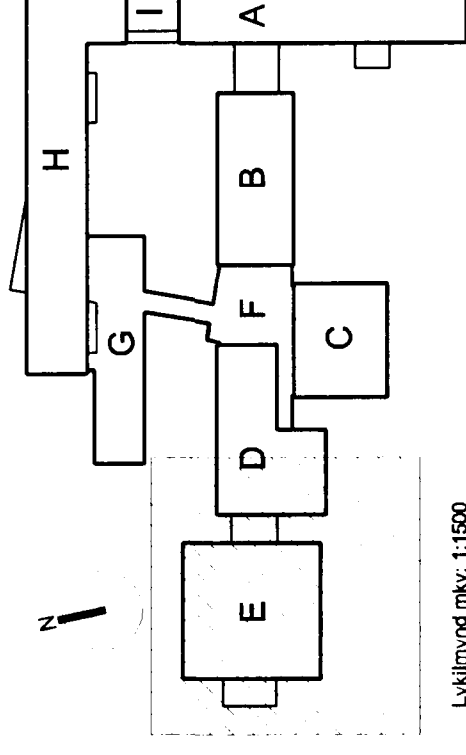

Fasteignafélag Hafnarfjarðar
VIBISTABASKÓLI, VIBYGGING
Hraunlungu 7, 8gr. 1400-01 43100070 0240

ADALUPPRÁTTUR
GRUNNINGD - HEILD
2 LÍFSGÆÐISSTUÐULITUM
MÁL: 1400-01-43100070-0240
DAGS: 14.03.2003
TEKNAÐ: ASK, AE, BE
SÍÐRA: 0240, (99)2.12 (99)2.14-9g

(99)2.14
Frumútg.

BATTERIÍD
K. 09009-1009
Jón Ólafur Ólafsson Fh
KÍ 0242914-029
Tönnuvarnartúni
220 Hafnarhöfði
S. 54 54 700 F. 54 54 701
Hafnarhöfði
Hafnarhöfði, www.batteriid.is

Ólafur Haraldsson Fh
KÍ 09009-1009
Tönnuvarnartúni
220 Hafnarhöfði
S. 54 54 700 F. 54 54 701
Hafnarhöfði, www.batteriid.is