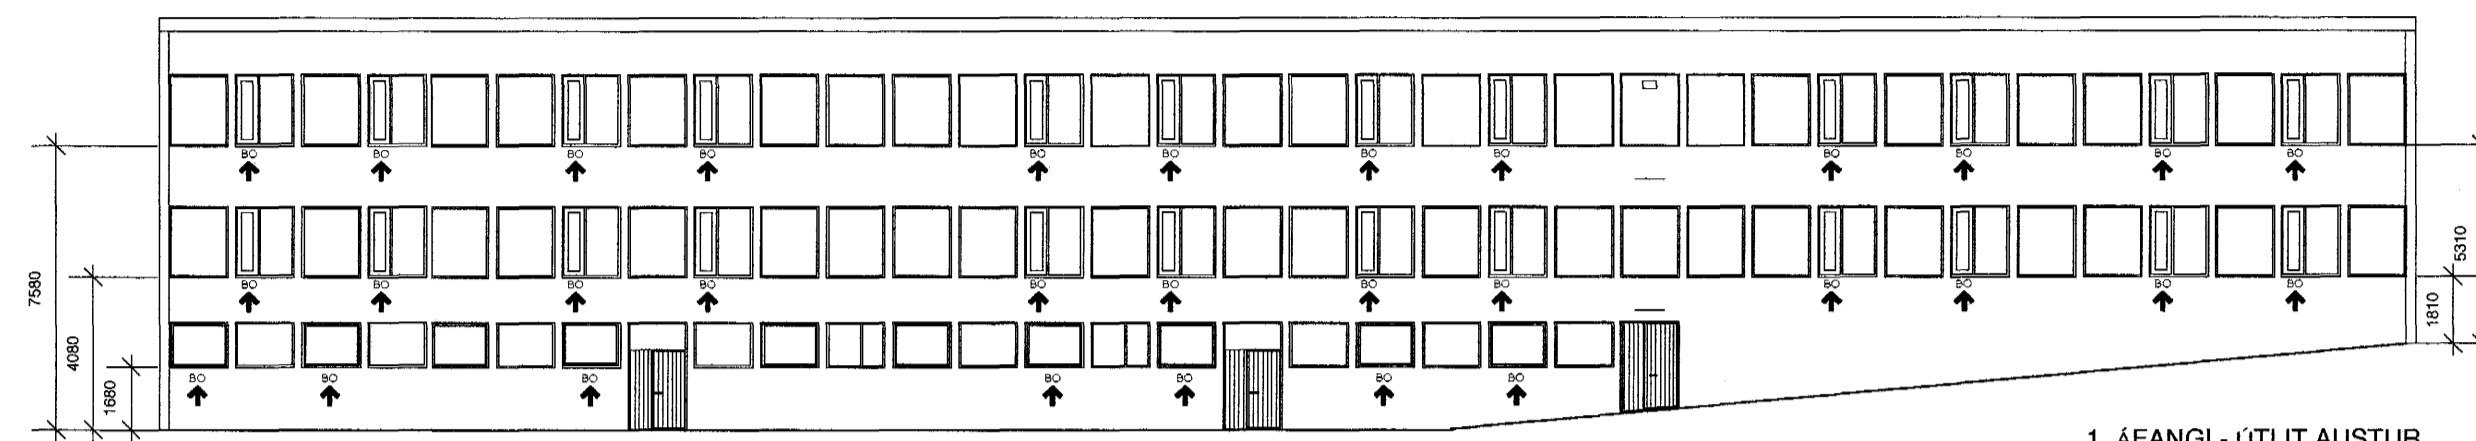

Sampykkt þann
 15 MAI 2000
 Byggingafulltrúinn í Hafnarfirði
 Erlendur Hjálmarsson
Erlendur Hjálmarsson

STAMPILÆTUR

STADSETNING BJORGUNAROPA

1. AFANGI - ÚTLIT AUSTUR

ÚTLIT SUÐUR

ÚTLIT NORÐUR

A01 BREYTING
 A00: NÝ TEIKNING
 BREYTING: LA HSP SM SM
 TEIKN.: SAMP.:

EFNI: ÚTLIT
 BRUNAVARNARUPPDRATTUR
 SVÆÐI: AFANGAR 1,4,5 OG 6
 MÆLIKVÆÐI: 1:200
 AFANGI: AÐALTEIKNING
 SÍÐASTA DAGSETNING: 07.03.2000
 TEIKNINGANÚMÉR: A2350
 BREYTING: A01