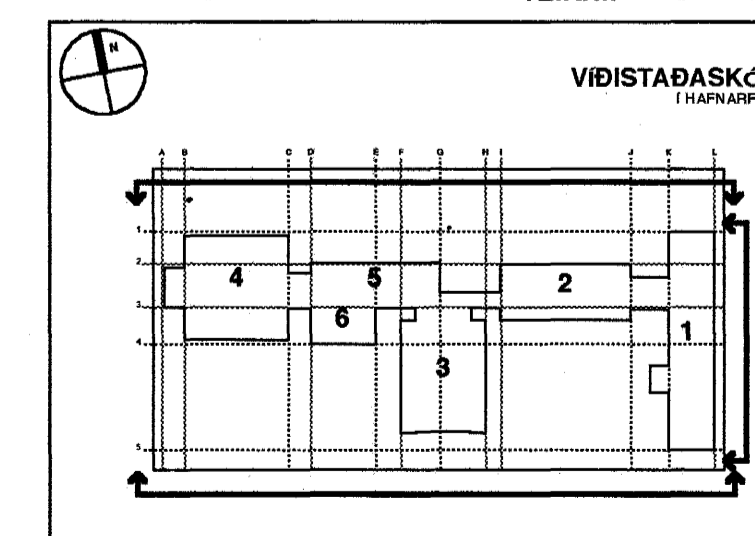

Sampykkt þann
 15 MAI 2000
 Byggingafulltrúinn í Hafnarfirði
 Erlendur Hjálmarsson
Erlendur Hjálmarsson

STAMPILÆTUR

STADSETNING BJORGUNAROPA

1. AFANGI - ÚTLIT AUSTUR

ÚTLIT SUÐUR

ÚTLIT NORÐUR

A01 BREYTING
 A00: NÝ TEIKNING
 BREYTING: LA HSP SM SM
 TEIKN.: SAMP.:

EFNI: ÚTLIT
 BRUNAVARNARUPPDRATTUR
 SVÆÐI: AFANGAR 1,4,5 OG 6
 MÆLIKVÆÐI: 1:200
 AFANGI: AÐALTEIKNING
 SÍÐASTA DAGSETNING: 07.03.2000
 TEIKNINGANÚMÉR: A2350
 BREYTING: A01