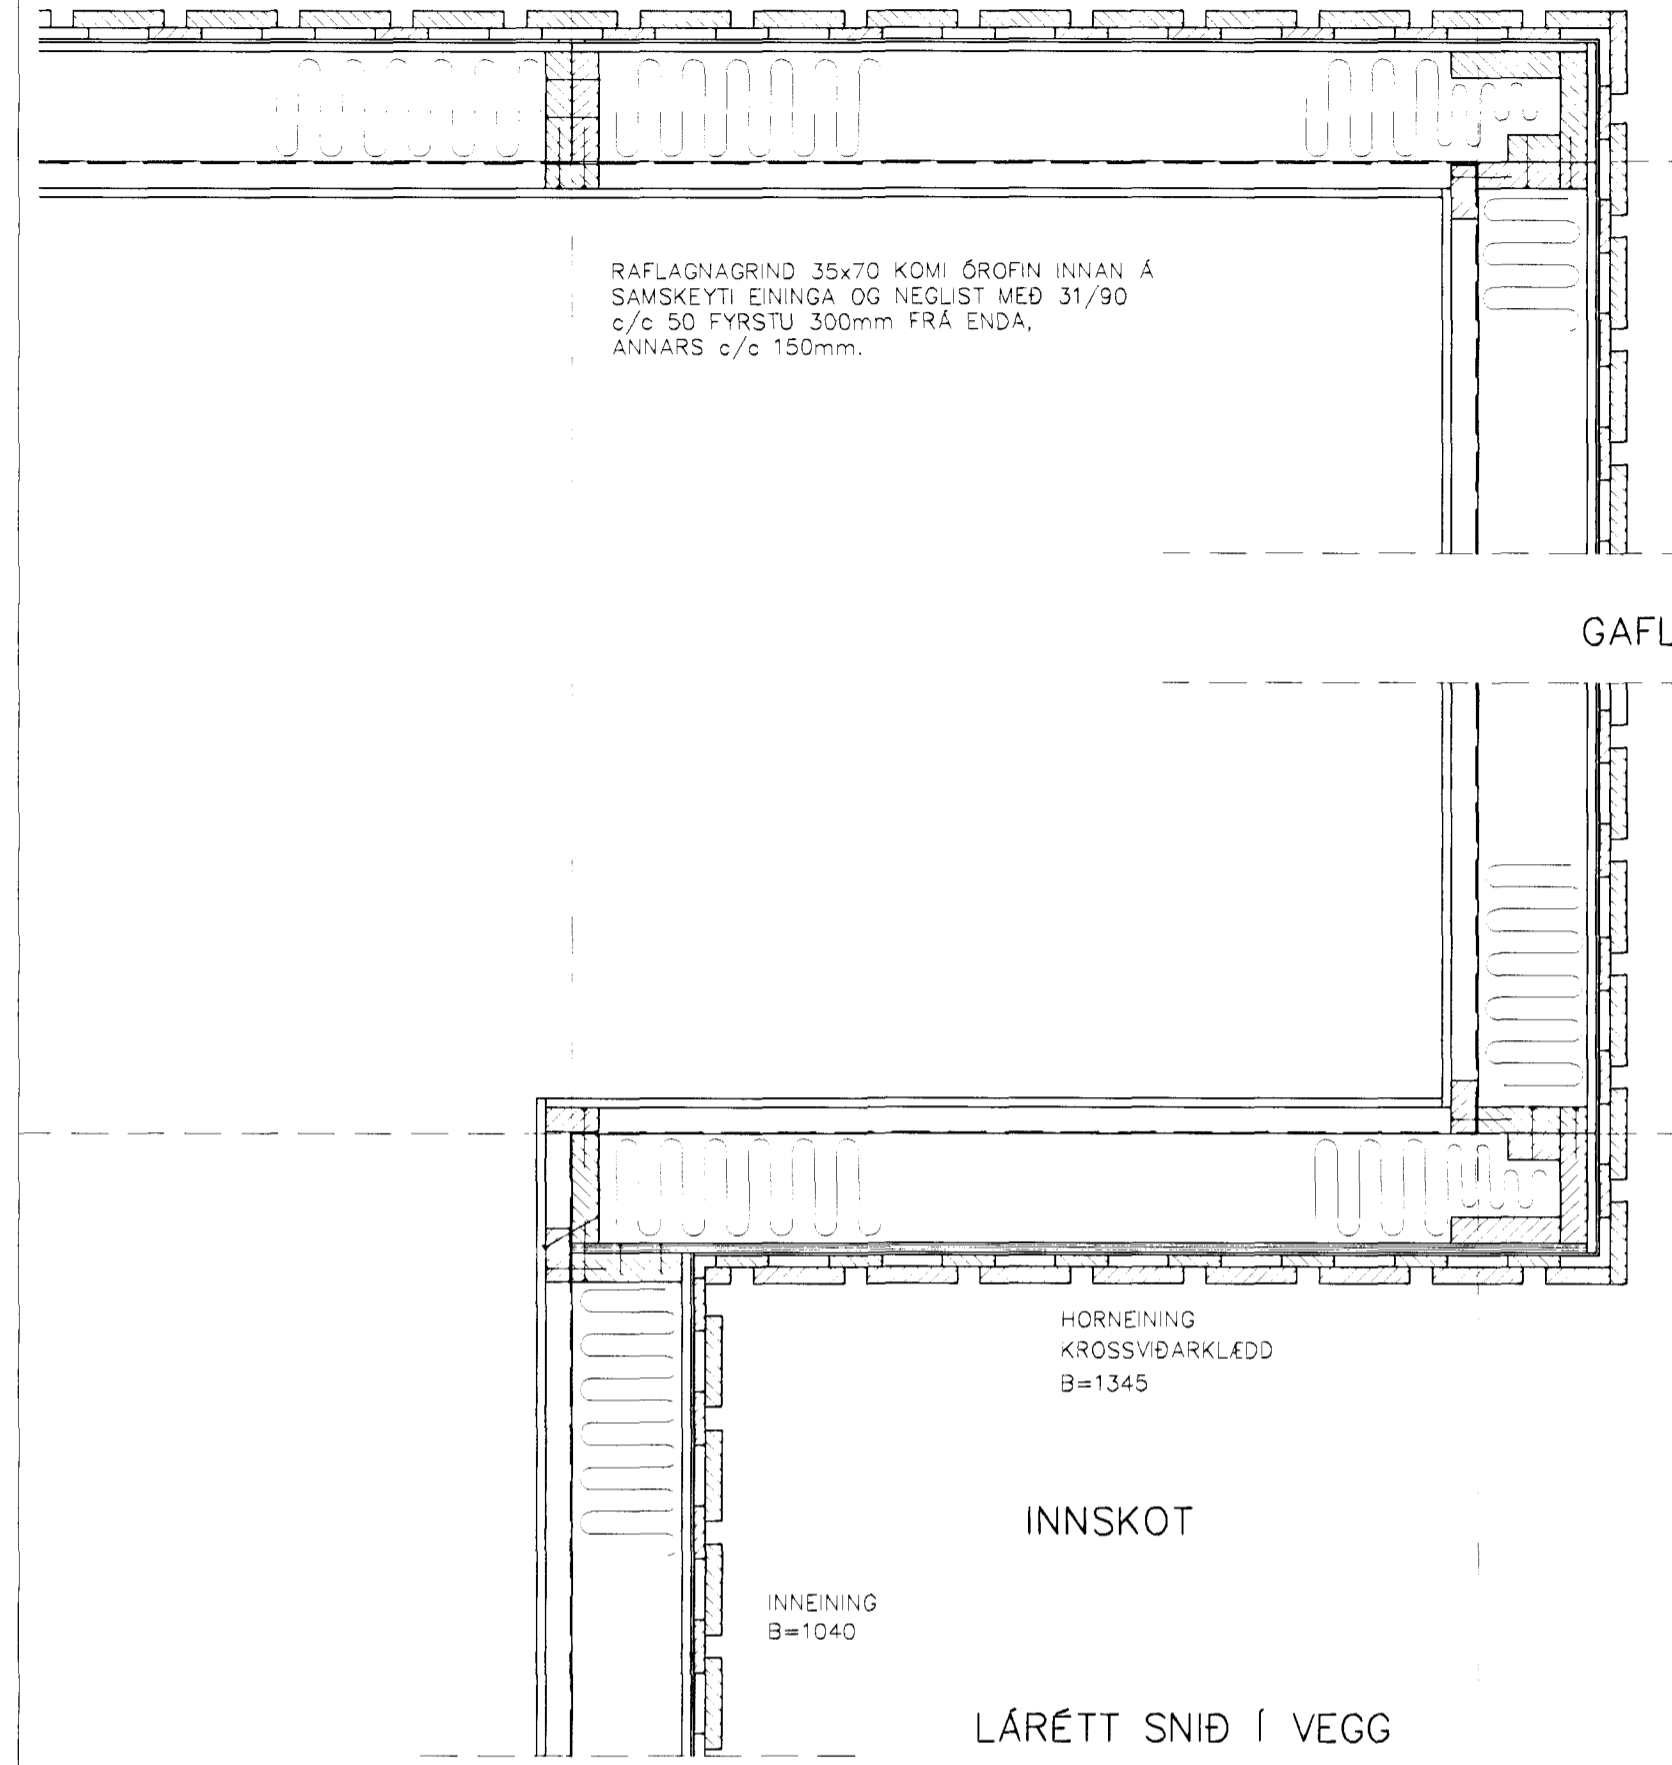

HÚSHLIÐ

HÖRNEINING