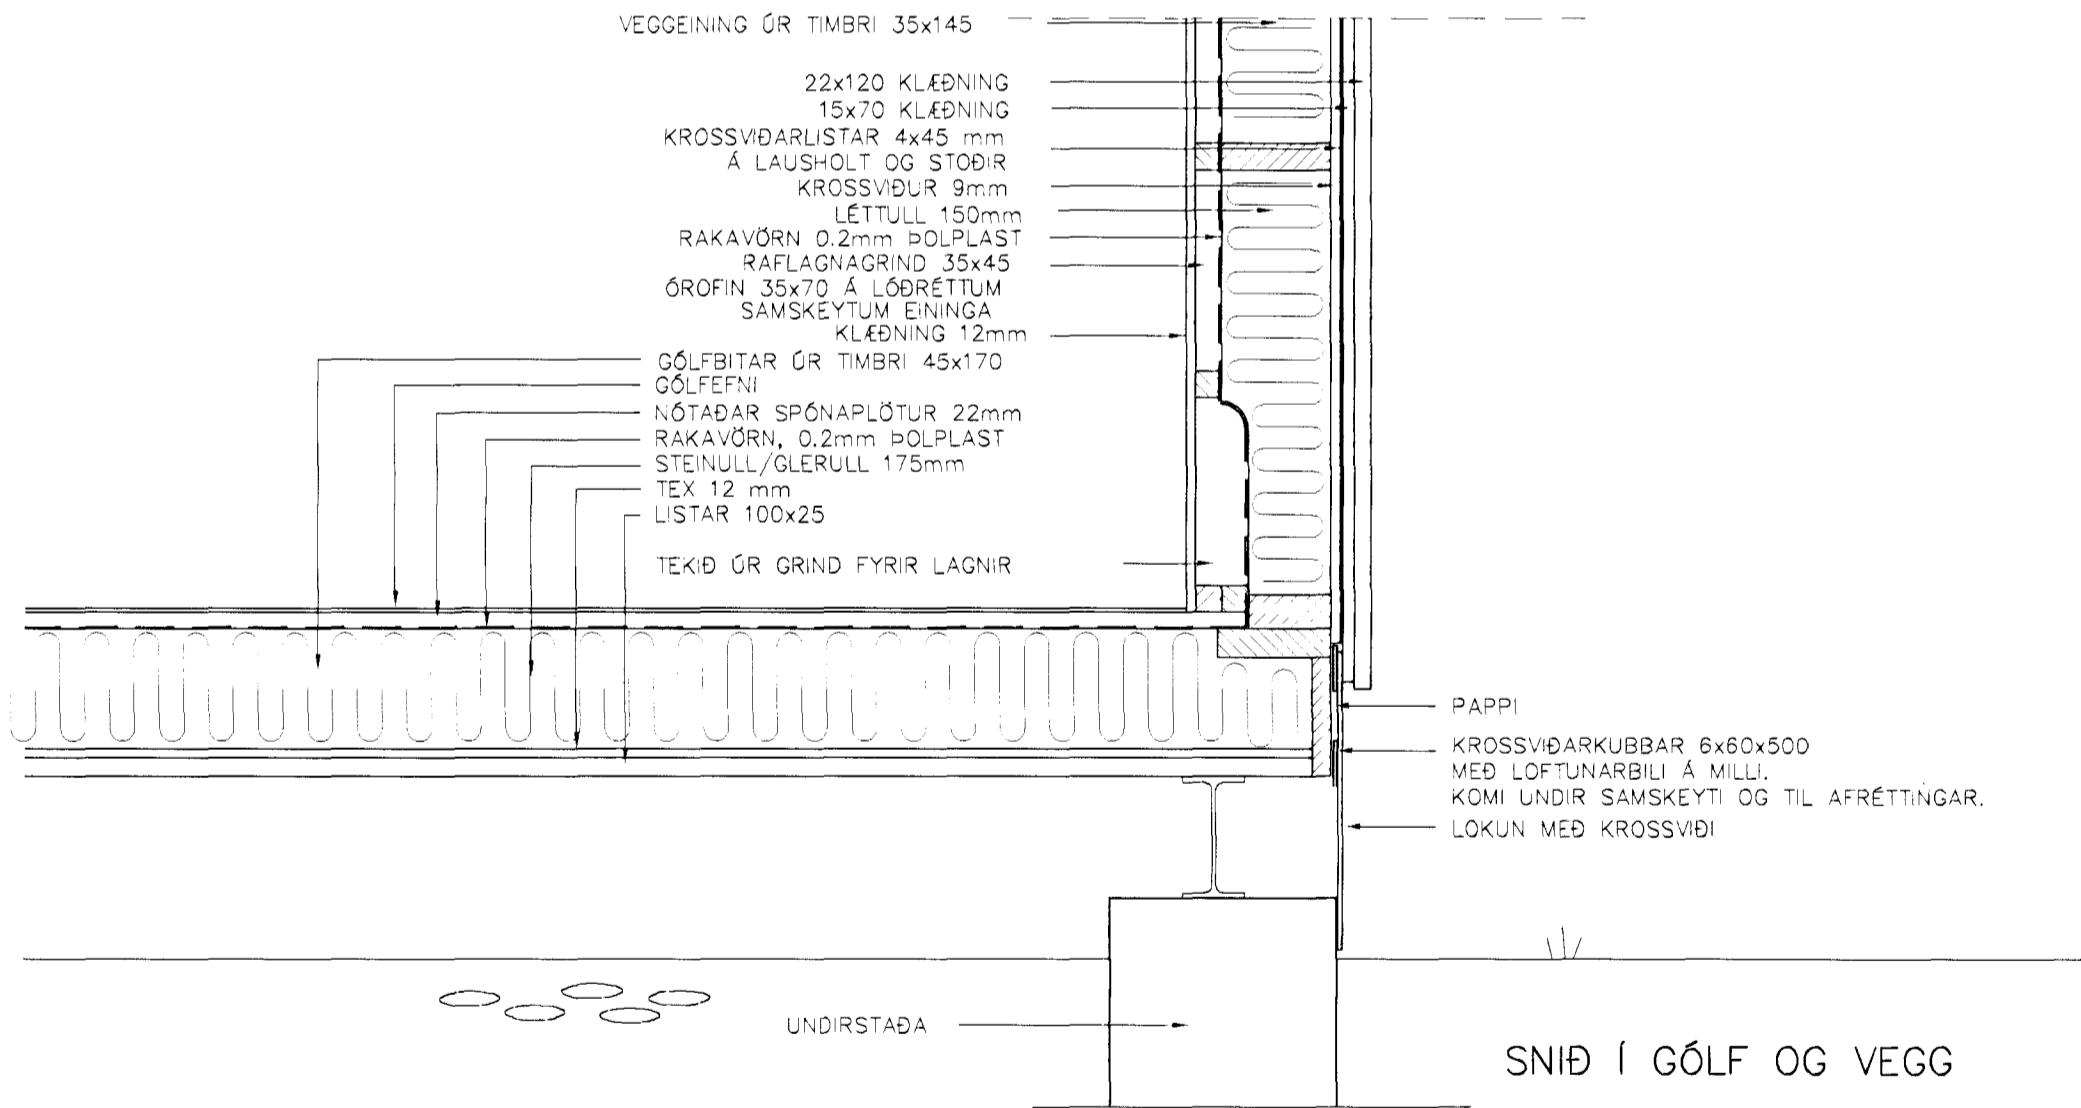

VEGGEINING ÚR TIMBRI 35x145