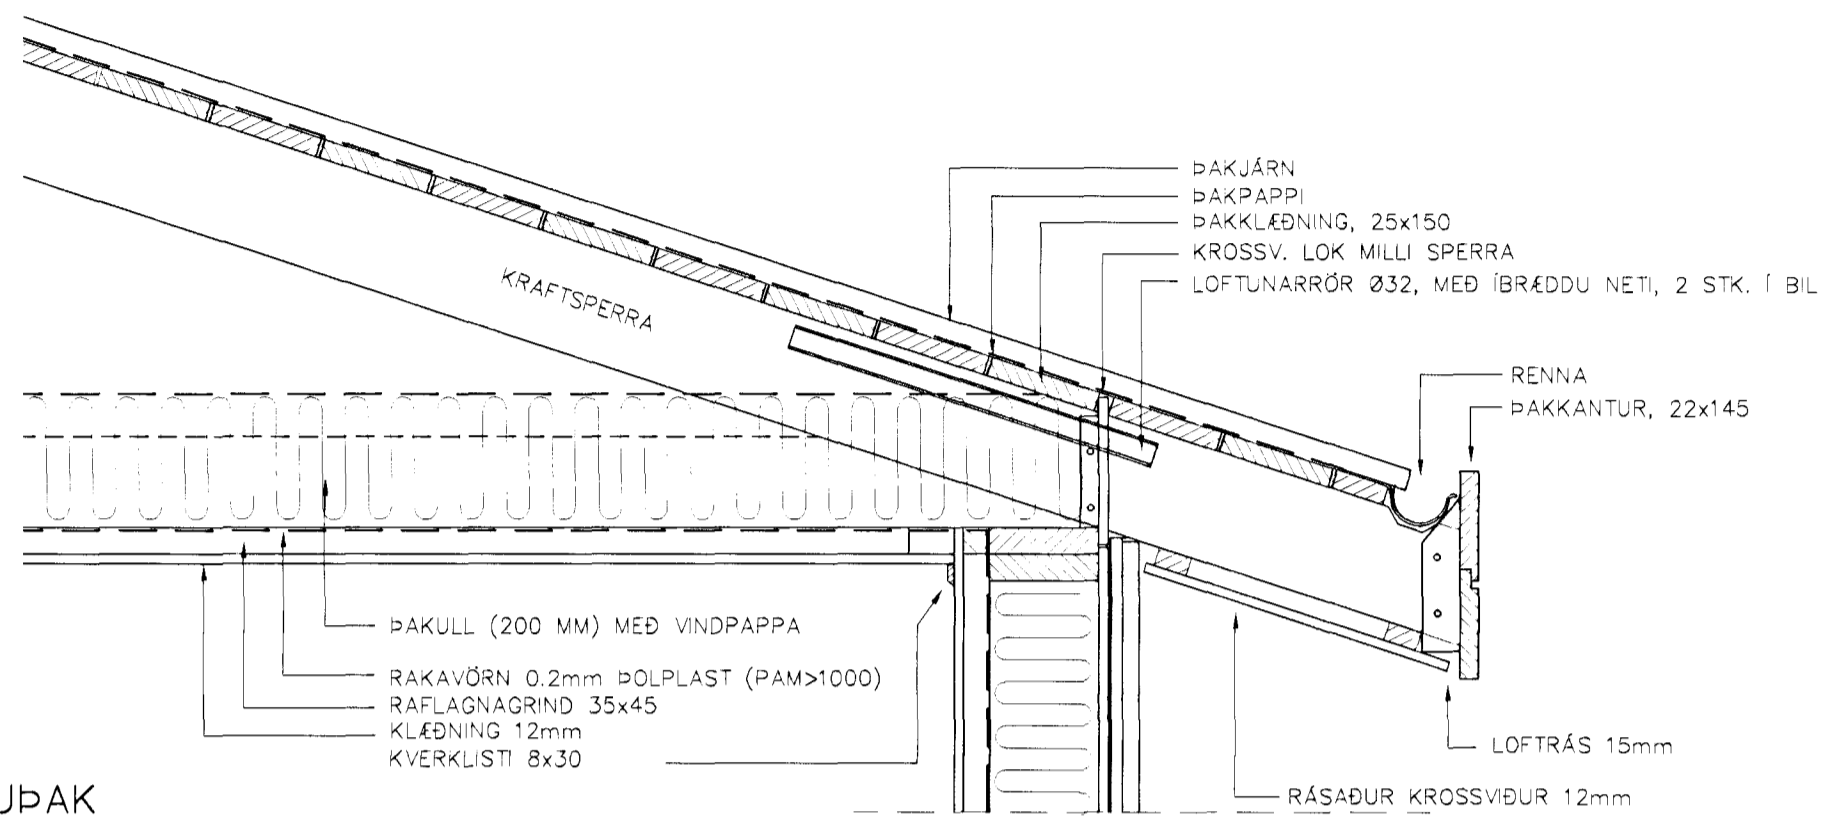

KRAFTSPERRUÞAK