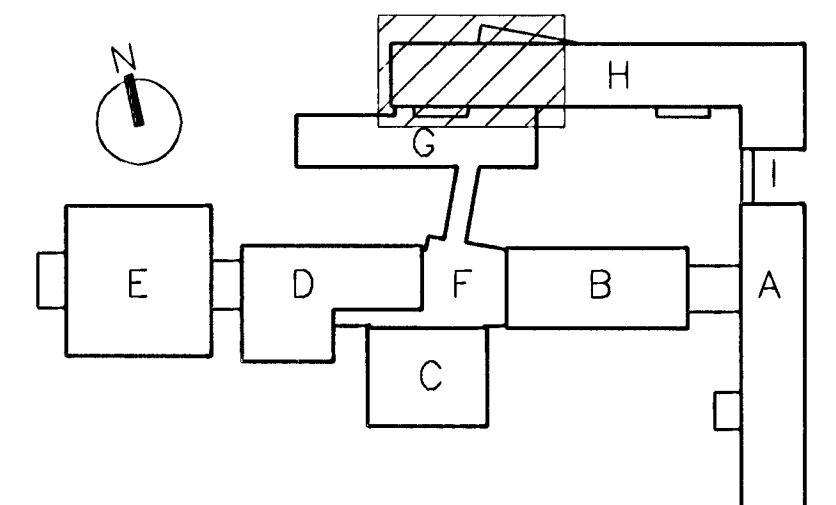

LÁGMARKS ÁSETA HP257, HOLPLATNA, INN Á STEYPTAN BURDAVEGG ER 80mm

**VINNUTEIKNING**

04 JUN 2003

FASTEIGNAFÉLAG  
HAFNARFJARÐAR

Byggingafræðingur  
Algreitt þann  
03 JULI 2003  
VG

**BATTERIÐ**

Adalhönnuður  
Sigurður Einarsson  
Kennitala 110557-2789  
Kt. 110457-2789