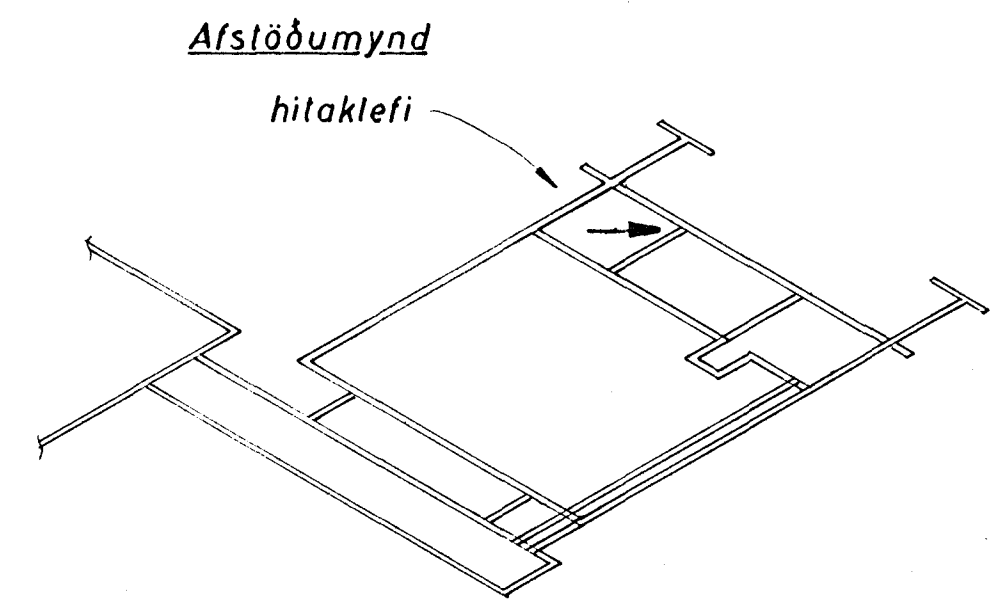

SKÝRINGAR:

- hitaveita lúr
- - - hitaveita relúr
- |— renniloki
- |— einstreymisloki
- |— mótroloki HONEYWELL
- |— slaufuloki DANFOSS AVD
- |— þrýstiminkari DANFOSS AVD
- |— hemill
- |— sáld
- |— mælir
- |— öryggisloki BELL & GOSSETT Nos. 5
- |— aflæming m. slöngustút
- |— hitamælir

- V₁ HONEYWELL mótroloki M945A+0455F+V5011A C_v: 1,0
- V₂ —" —" —" —" —" C_v: 0,6
- V₃ —" —" —" —" —" C_v: 1,0
- V₄ DANFOSS þrýstiminkari AVD 15
- V₅ DANFOSS slaufuloki AVD 25
- V₁-V₅ unióntengisl

Fj.	Hall	Hl.nr.	Tekn.nr.	Efni	Atha.
Daga	Loðbrétting	Daga	Loðbrétting		
Breyting					
VERKFRÆDISTOFA GÚMUNDAR & KRISTJÁNS Laufáavogi 19 Sími 14425				Mkr.	1:20
VÍÐISTADASKÖLI, HAFNARFIRÐI RUMMYND HITAKLEFA HITALÖGN				Dagbl. nr.	3A-90
				TEIKNING NR.	
				Verk nr.	bl. 3 of