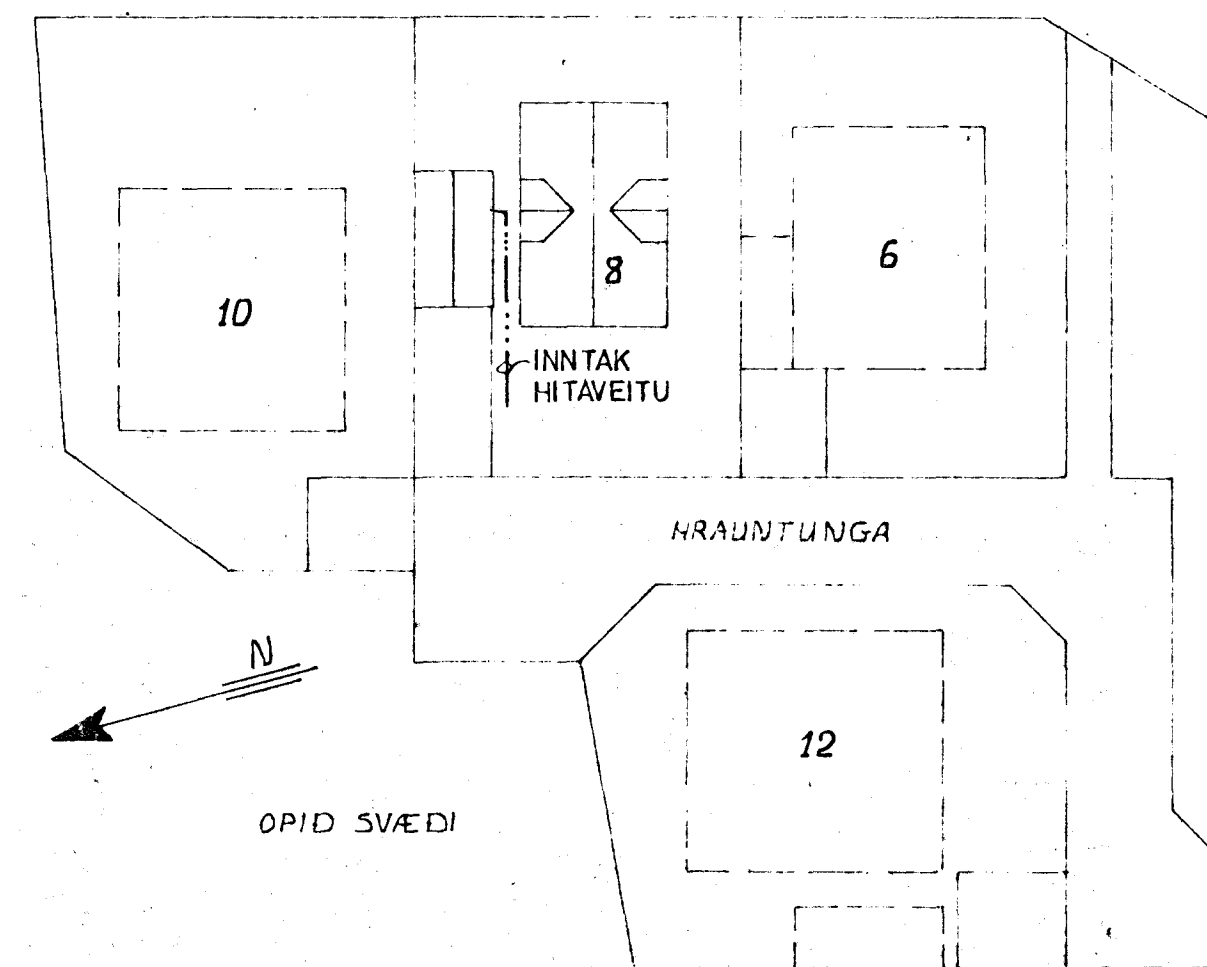

GRUNNMYND 1:50

AFSTADA 1:500

|  |                                    |                            |                   |
|--|------------------------------------|----------------------------|-------------------|
| HRAUNTUNGA 8. HAFNARFIRÐI  | MÆLIKVAFDI<br>1:50<br>1:500        | VERK<br>8104               | TEIKN NR<br>3.1   |
| HITALÖGN - GRUNNMYND   | Hinnuð<br>Teiknað<br>D.V.<br>Elli. | Yfirfarið<br>Samb.<br>D.V. | DAGS<br>JÚNÍ '82. |
| JÓHANN GUNNAR BERGPÓRSSON VERKFR. MVFI<br>STRANDGÖTU 11 HAFNARFIRÐI SÍMI 53315 | BRETT<br>SEPT '82                  |                            |                   |