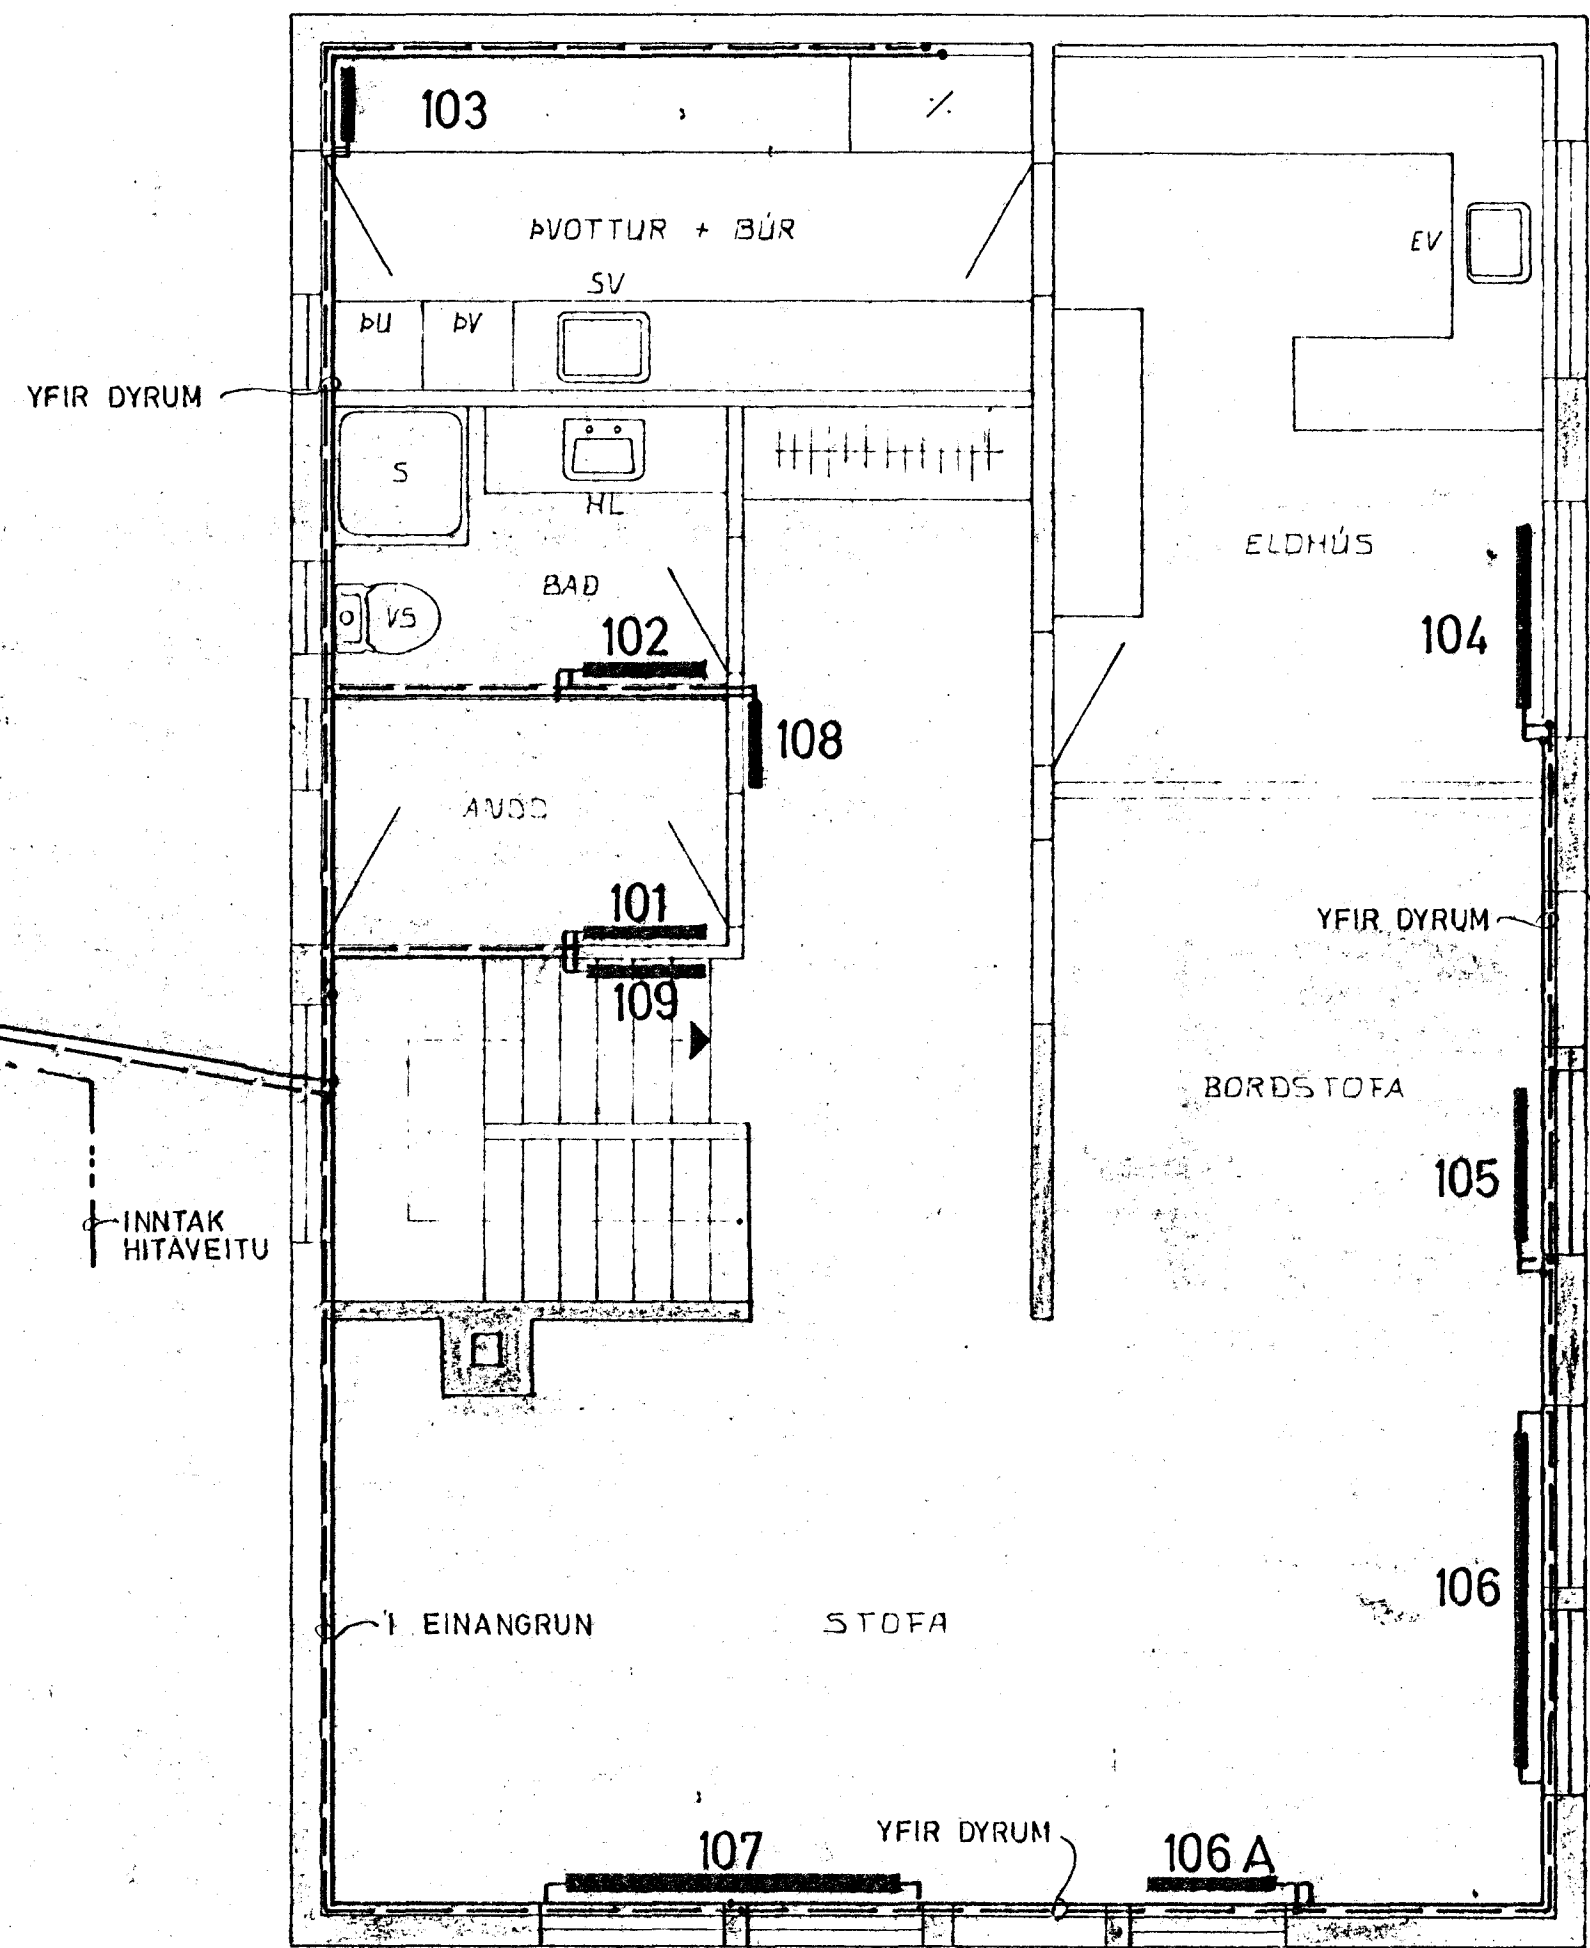

GRUNNMYND 1:50

AFSTADA 1:500

|  |                                    |                            |                   |
|--|------------------------------------|----------------------------|-------------------|
| HRAUNTUNGA 8. HAFNARFIRÐI  | MÆLIKVAFDI<br>1:50<br>1:500        | VERK<br>8104               | TEIKN NR<br>3.1   |
| HITALÖGN - GRUNNMYND   | Hinnuð<br>Teiknað<br>D.V.<br>Elli. | Yfirfarið<br>Samb.<br>D.V. | DAGS<br>JÚNÍ '82. |
| JÓHANN GUNNAR BERGPÓRSSON VERKFR. MVFI<br>STRANDGÖTU 11 HAFNARFIRÐI SÍMI 53315 | BRETT<br>SEPT '82                  |                            |                   |