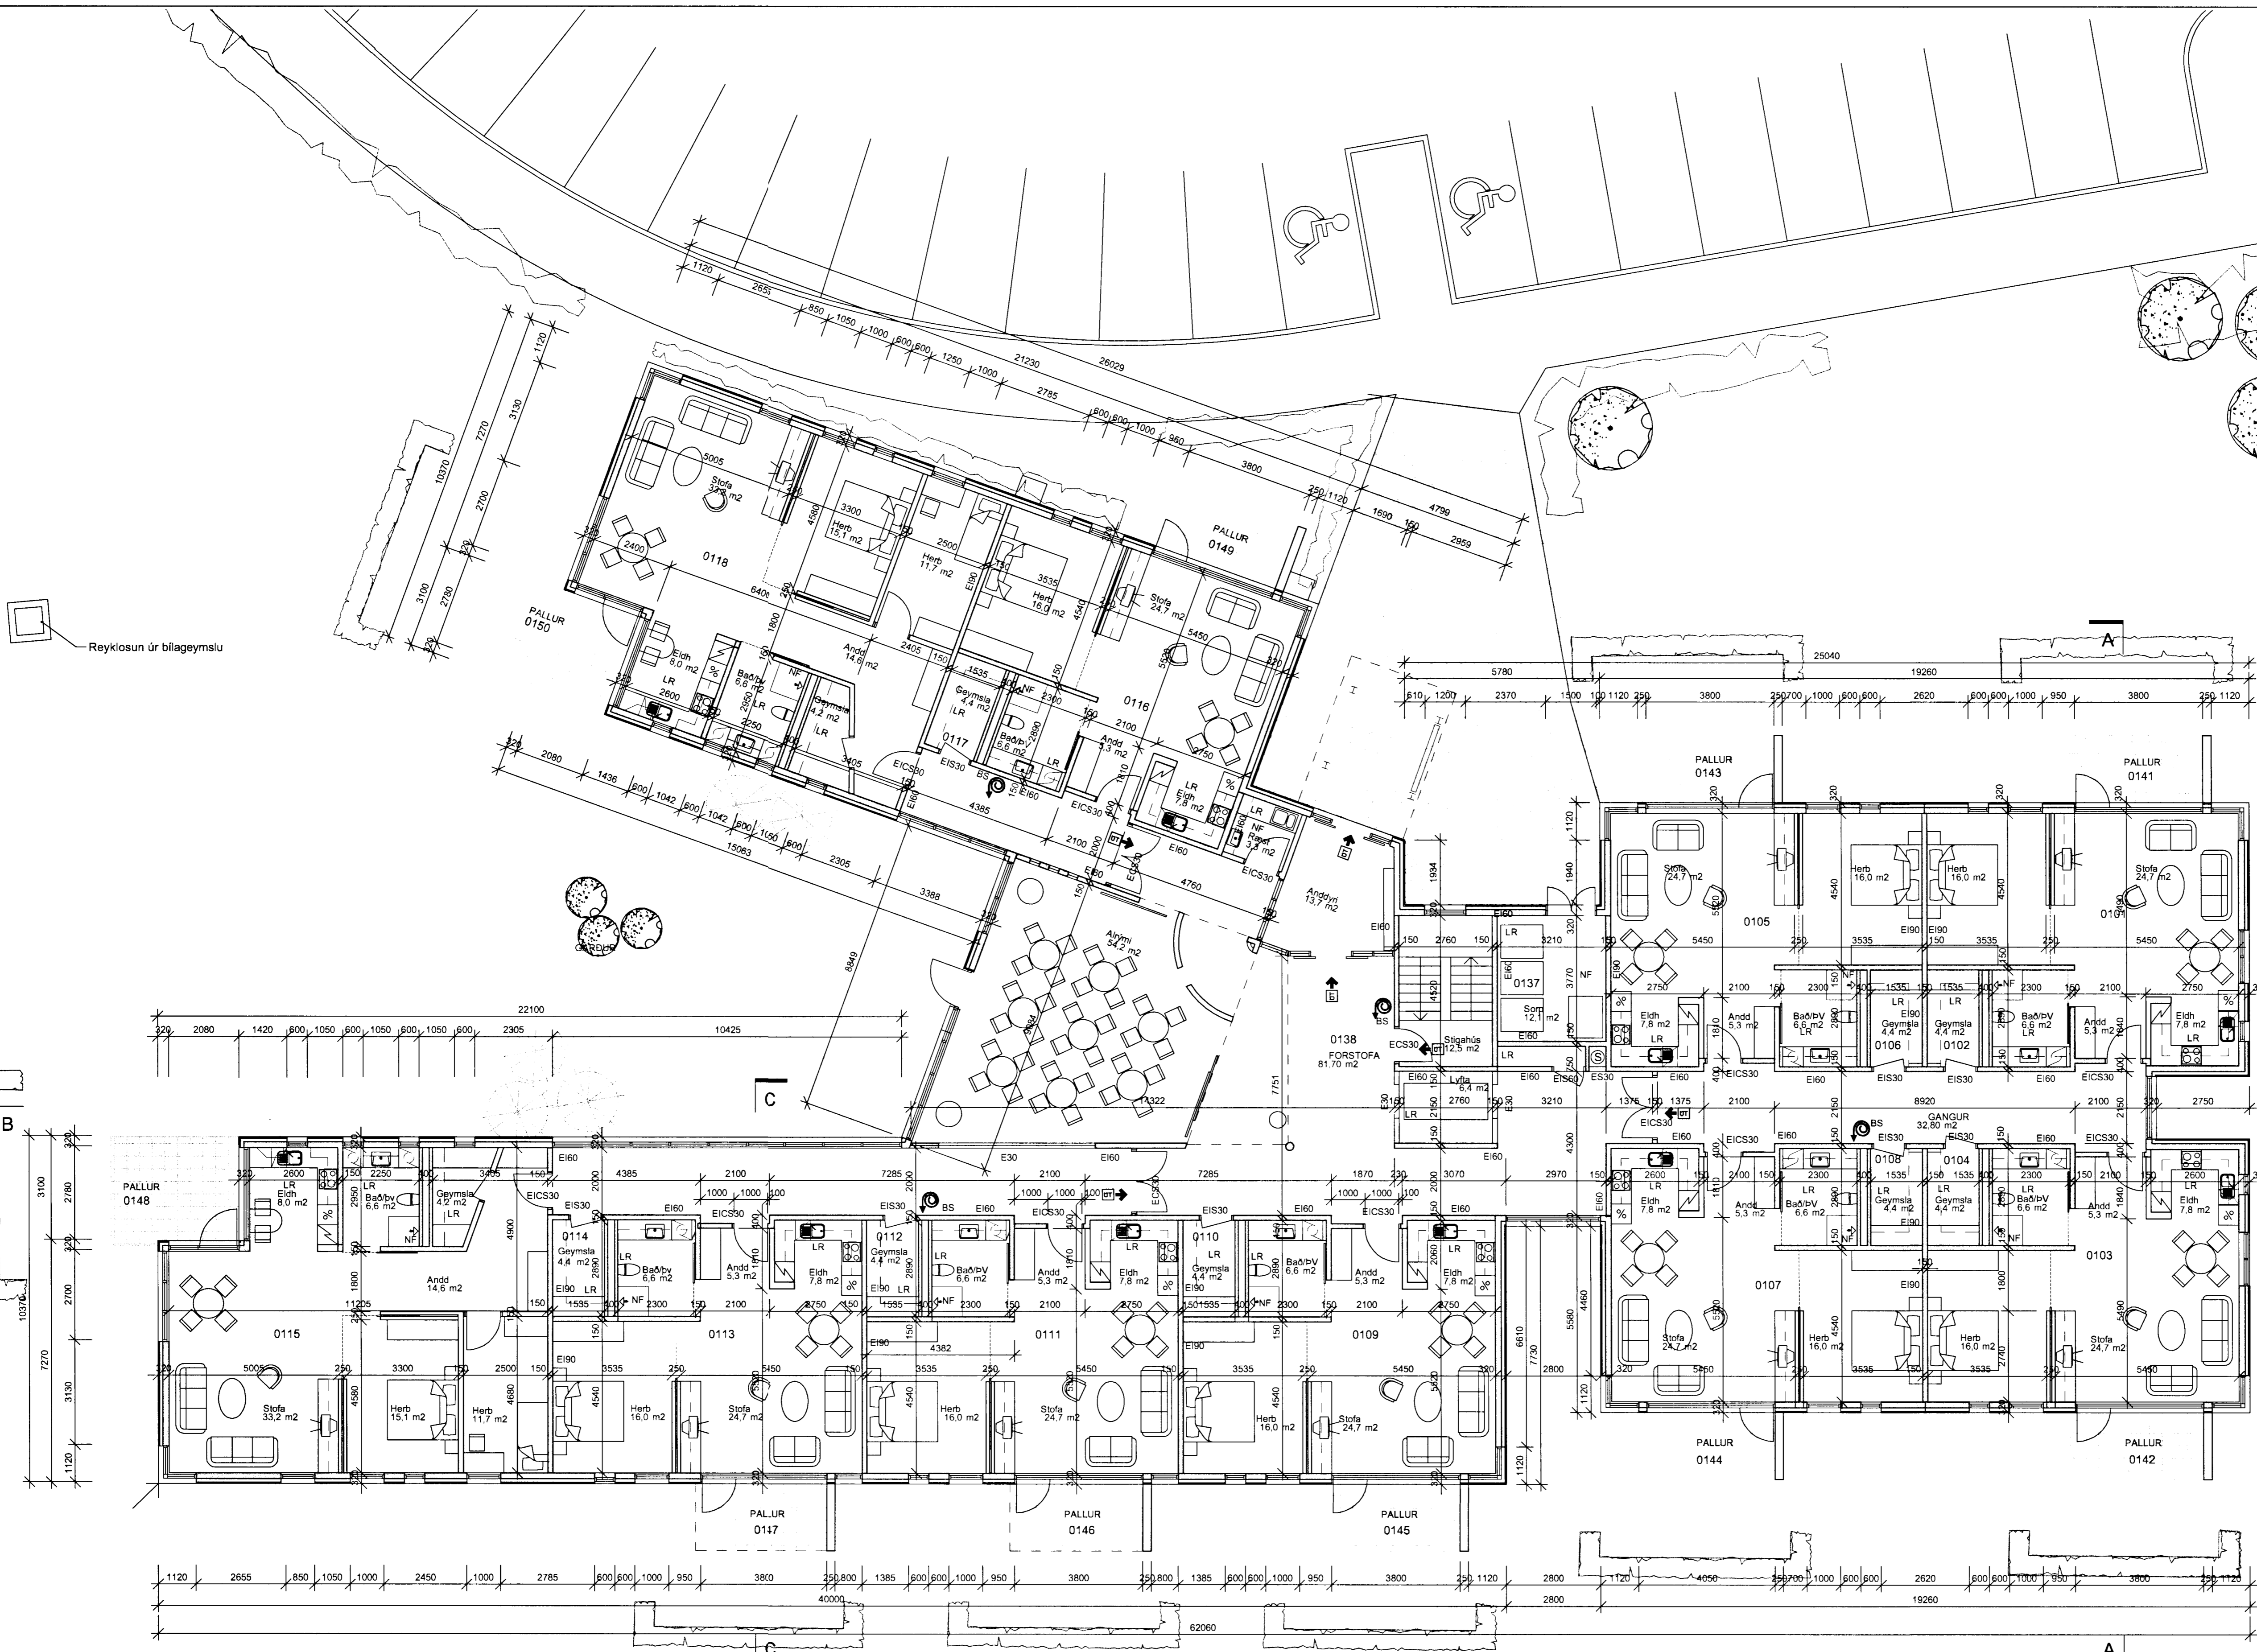

NORÐUR

Blöskvíl

Reyklosun úr bilagemyli

Timburgirðing
Gámar fyrir endurvinnulegt sorp frá húsi 1 og 2

HÚS 1 - GRUNNMYND 1.HÆÐ 1:100

TEIKNISVISA
HALDOORS
GUMUNDSSONAR
FAI
SKÚLATÚNI 6
105 REYKJAVÍK
Sími 545 1600
Fax 545 1616

Stall
Kennitala skýrslunnar: 140548-2439

HRAFNISTA - HAFNARFIRÐI
FJÖLBÝLISHÚS VI GARÐAVEG

HÚS 1
GRUNNMYND 1.HÆÐ

MÁL 1:100
DAGR. 07.09.2001
BR. 05-02