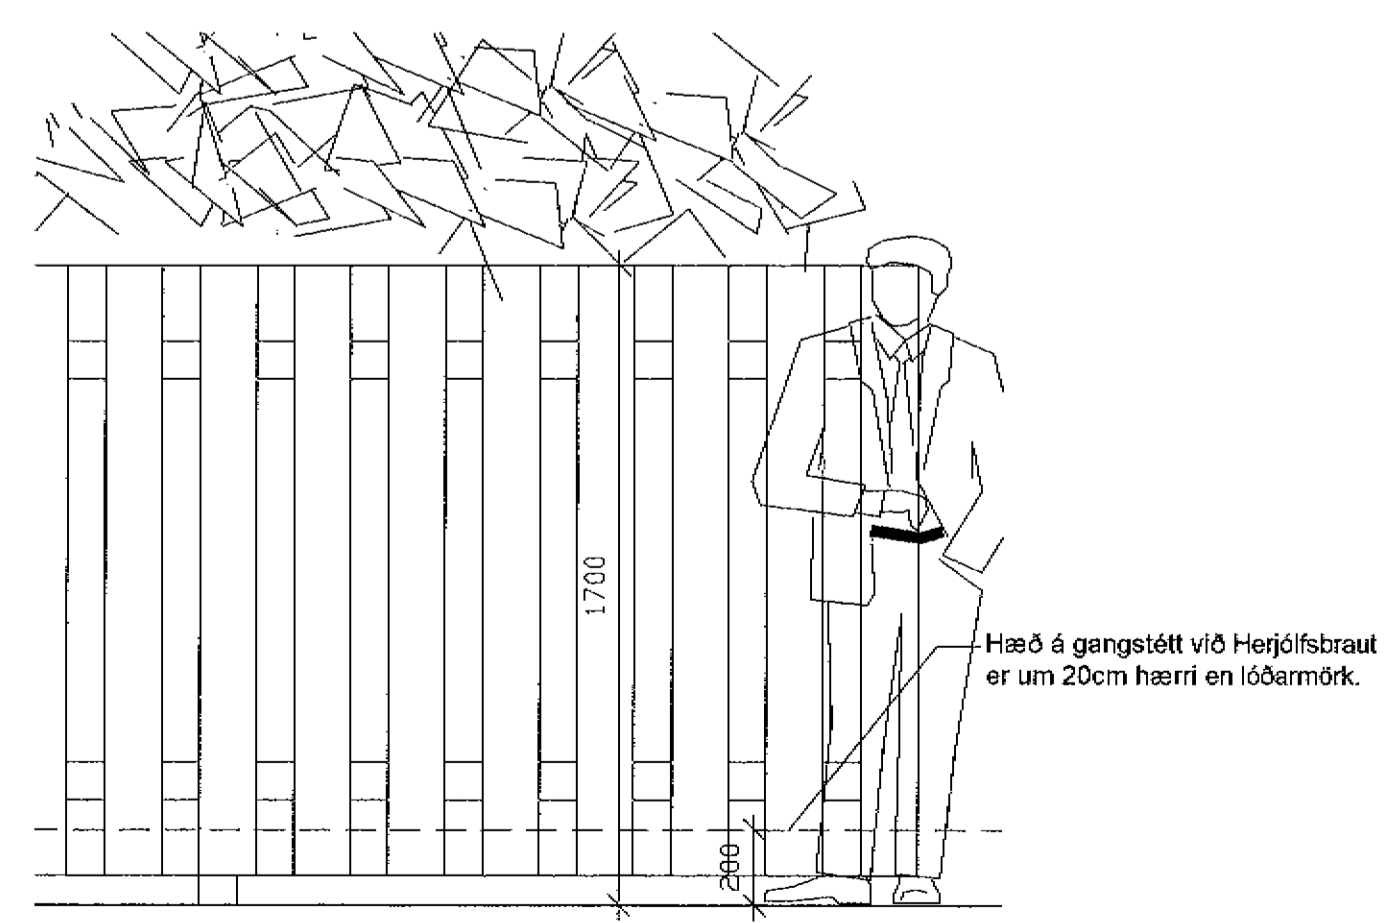

HRAUNVANGUR 1 ÚTLIT - NORÐUR 1:100

HRAUNVANGUR 1 ÚTLIT - VESTUR 1:100

HLUTAÚTLIT GIRÐINGAR 1:20  
VIÐ VERANDIR

HLUTAÚTLIT GIRÐINGAR TILLAGA  
AÐ SKJÓLVANGI 1:20

LÁRÉTT SNEIÐING Í GIRÐINGU 1:5

Byggt úr timbri og máluð í ljósgráum lit  
í samræmi við klæðningu hússins