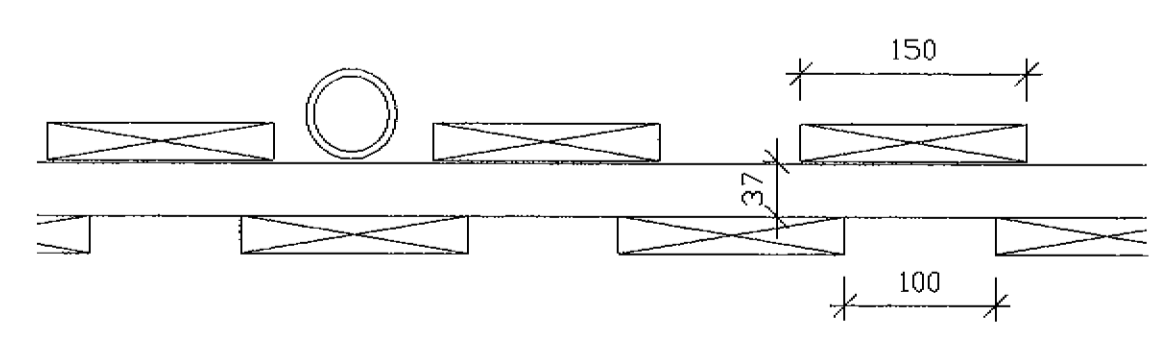

HRAUNVANGUR 1 ÚTLIT - NORÐUR 1:100

HRAUNVANGUR 1 ÚTLIT - VESTUR 1:100

HLUTAÚTLIT GIRÐINGAR 1:20  
VIÐ VERANDIR

HLUTAÚTLIT GIRÐINGAR TILLAGA  
AÐ SKJÓLVANGI 1:20

LÁRÉTT SNEIÐING Í GIRÐINGU 1:5

Byggt úr timbri og máluð í ljósgráum lit  
í samræmi við klæðningu hússins