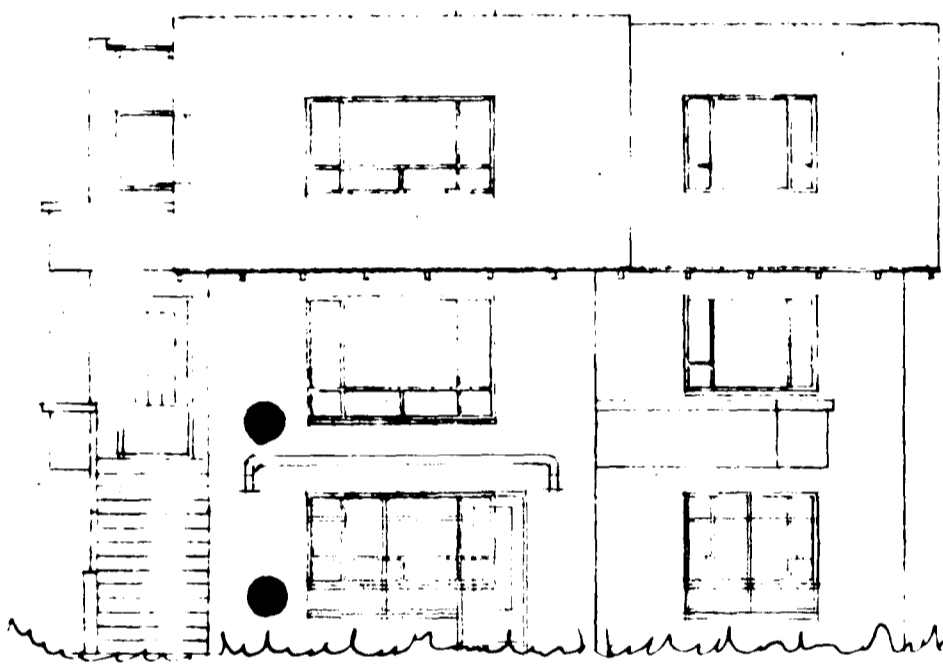

Afstöðamynd 1:500

Hringbraut.

Mæl. kv. 1:100.

Byggingarfulltrúinn
Sigurður
Samþykkt á fundi byggingarfulltrúinnar,
haldinn 7. nóv. 1956.,
BEIARVEKKADEIÐ
17/8 57

Súðaustur.

Norðvestur.

Þverskurður.

Norðaustur.

Kjallarahöf

1. hæð

Þakkað

Súðvestur. Reykingar 10/8 1957

Reykjavík 8-5 1956
Sigurður Jónsson