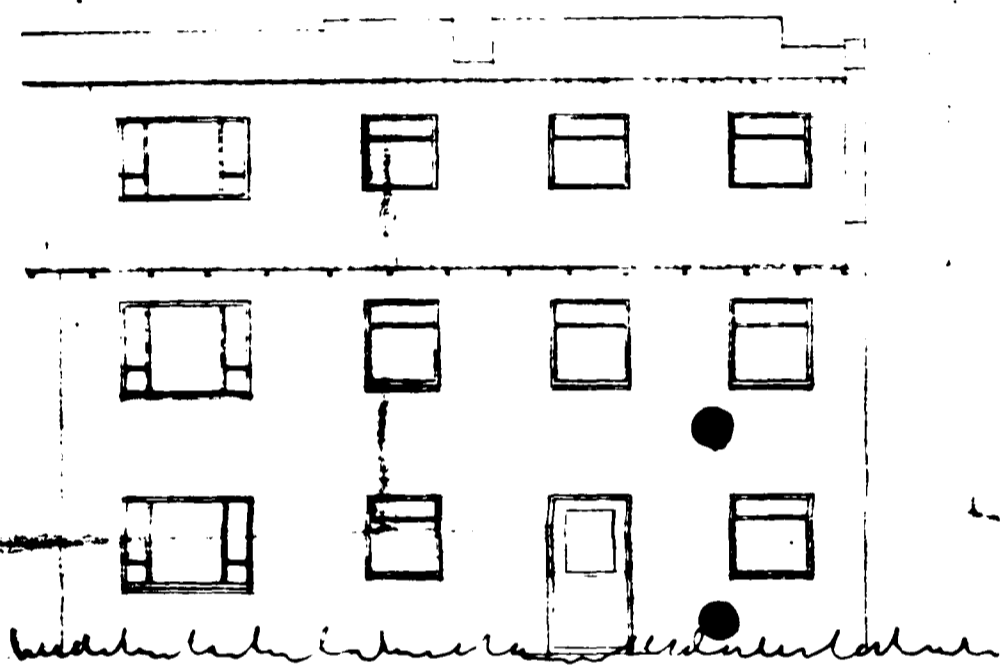

Afstöðamynd 1:500

Hringbraut.

Mæl. kv. 1:100.

Byggingarfulltrúinn
Sigurður
Samþykkt á fundi byggingarfulltrúinnar,
haldinn 7. nóv. 1956.,
BEIARVEKKADEIÐ
17/8 57

Súðaustur.

Norðvestur.

Þverskurður.

Norðaustur.

Kjallarahöf

1. hæð

Þakkað

Súðvestur. Reykingar 10/8 1957

Reykjavík 8-5 1956
Sigurður Jónsson