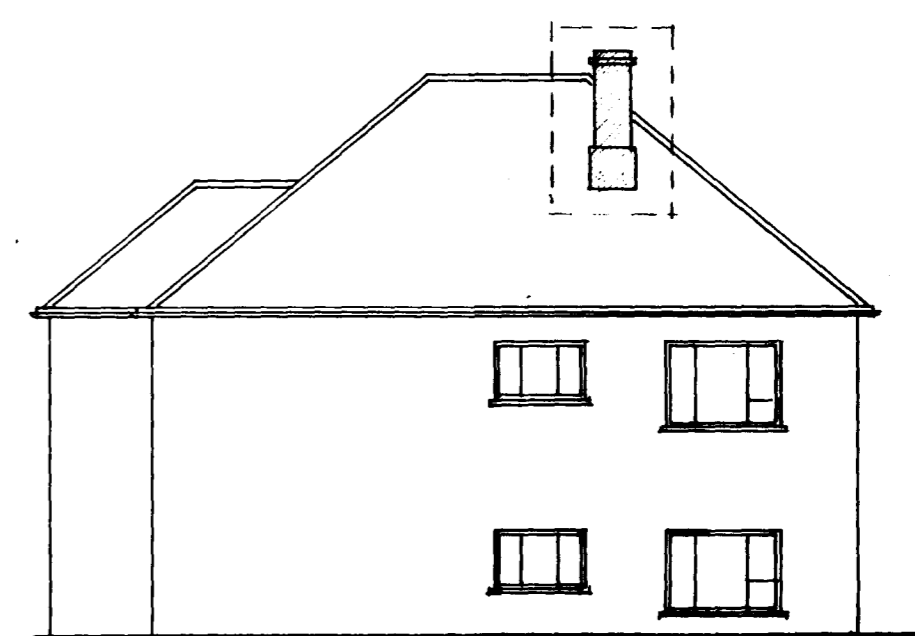

ÁSÝND Í NORÐUR

ÁSÝND Í VESTUR

ÁSÝND Í SUÐUR

ÁSÝND Í AUSTUR

SKURÐMYND

HRÍNGBRAUT

AFSTÖÐUMYND 1:250

JARU  
ÁFORMAD ER AD SETJA NÝTT ÞAK Á ALLT HÚSID. SÓTT ER UM LEYFI  
TIL AD BREYTA ÚTLITI SEM HÉR SEGIR: 1) AD FJARLÆGJA SKORSTEIN  
2) AD FÆRA ÞAKRENNU SEM NÚ ER STEYPT Í ÞAKKANTI, ÚT FYRIR  
STEYPTUM KANTI SVO HÚN VERÐI SÝNILEG.

BREYTINGAR:  
A  
B  
C

HRÍNGBRAUT 15 HAFNARFIRÐI

EFNI: ÁSÝNDIR, SKURÐMYND, AFSTÖÐUMYND  
KVARDI: 1:100, 1:250

TEIKNAD: I.C.  
DAGSETT: 29.08.1996

INDRO INDRIDI CANDI ARKITEKT FAI

*Erlendur Hjálmarsson*

NR. 1