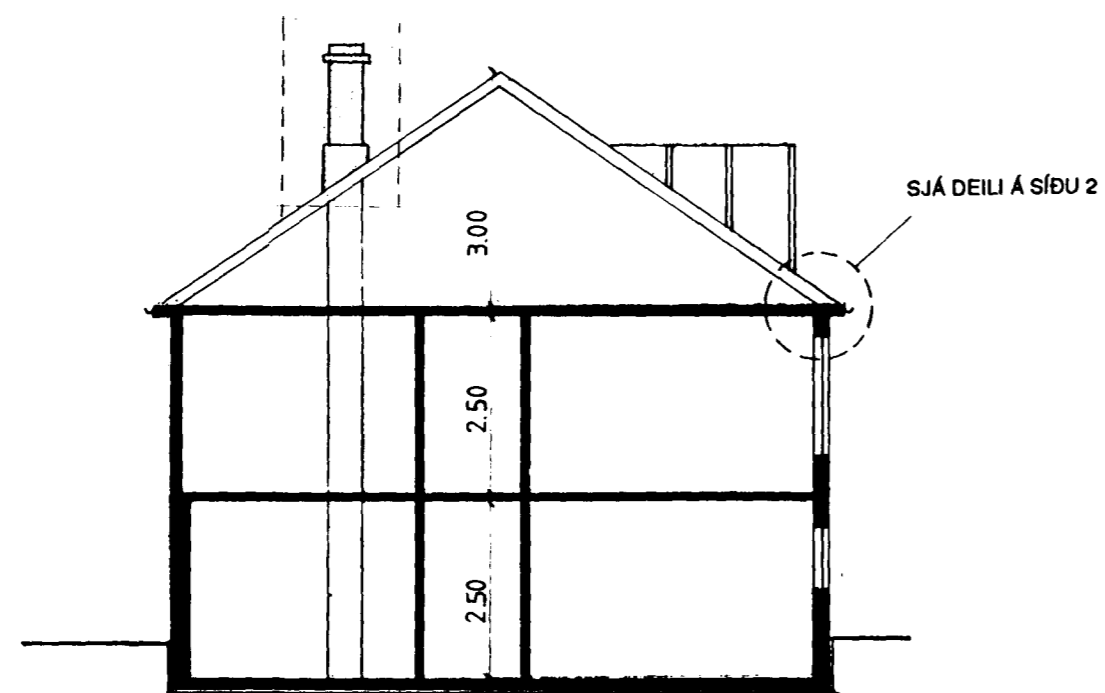

ÁSÝND Í NORÐUR

ÁSÝND Í VESTUR

ÁSÝND Í SUÐUR

ÁSÝND Í AUSTUR

SKURÐMYND

HRÍNGBRAUT

AFSTÖÐUMYND 1:250

JARU  
ÁFORMAD ER AD SETJA NÝTT ÞAK Á ALLT HÚSID. SÓTT ER UM LEYFI  
TIL AD BREYTA ÚTLITI SEM HÉR SEGIR: 1) AD FJARLÆGJA SKORSTEIN  
2) AD FÆRA ÞAKRENNU SEM NÚ ER STEYPT Í ÞAKKANTI, ÚT FYRIR  
STEYPTUM KANTI SVO HÚN VERÐI SÝNILEG.

BREYTINGAR:  
A  
B  
C

HRÍNGBRAUT 15 HAFNARFIRÐI

EFNI: ÁSÝNDIR, SKURÐMYND, AFSTÖÐUMYND  
KVARDI: 1:100, 1:250

TEIKNAD: I.C.  
DAGSETT: 29.08.1996

INDRO INDRIDI CANDI ARKITEKT FAI

*Erlendur Hjálmarsson*

NR. 1