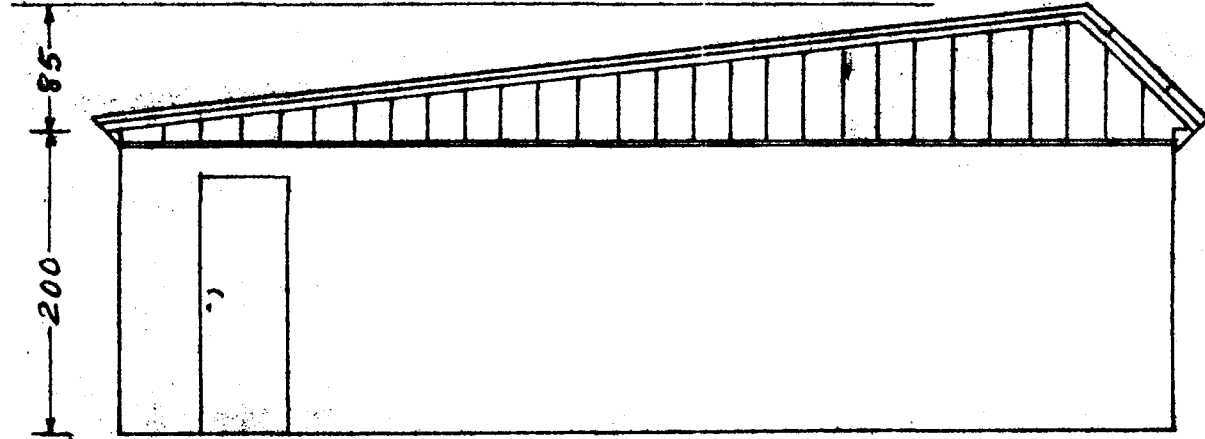

Bilskur Bryndísar Ólafsdóttur
 Hringbraut 15, Hafnarfirði
 MKV.: 1:50

Suð-austur

Suðvestur

Norð-austur

Grunnur

Hringbraut

Afstæða
 MKV.: 1:200

Samb. á fundi bygginganefndar,
 haldinn 3. maí 1957, enda liggja
 fyrir þinglesin yfirlýsing um að
 meðeigandi hússins sé samb. byggingarni.