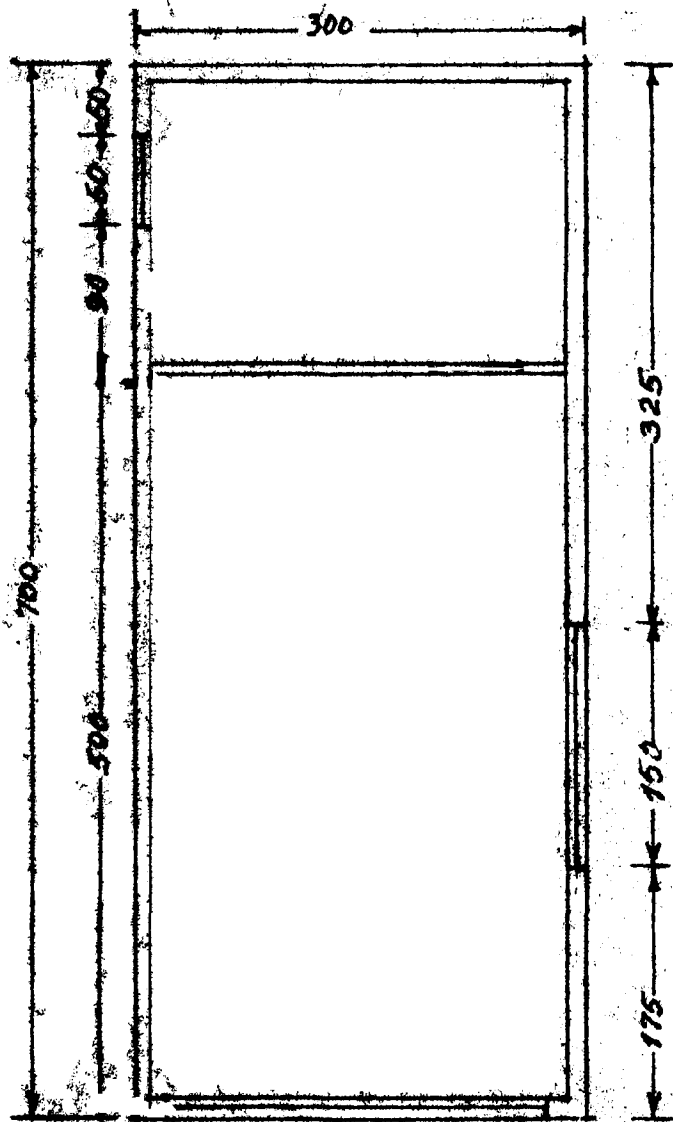

Bilskur Bryndísar Ólafsdóttur
 Hringbraut 15, Hafnarfirði
 MKV.: 1:50

Suð-austur

Suðvestur

Norð-austur

Grunnur

Hringbraut

Afstæða
 MKV.: 1:200

Samb. á fundi bygginganefndar,
 haldinn 3. maí 1957, enda liggja
 fyrir þinglesin yfirlýsing um að
 meðeigandi hússins sé samb. byggingarni.