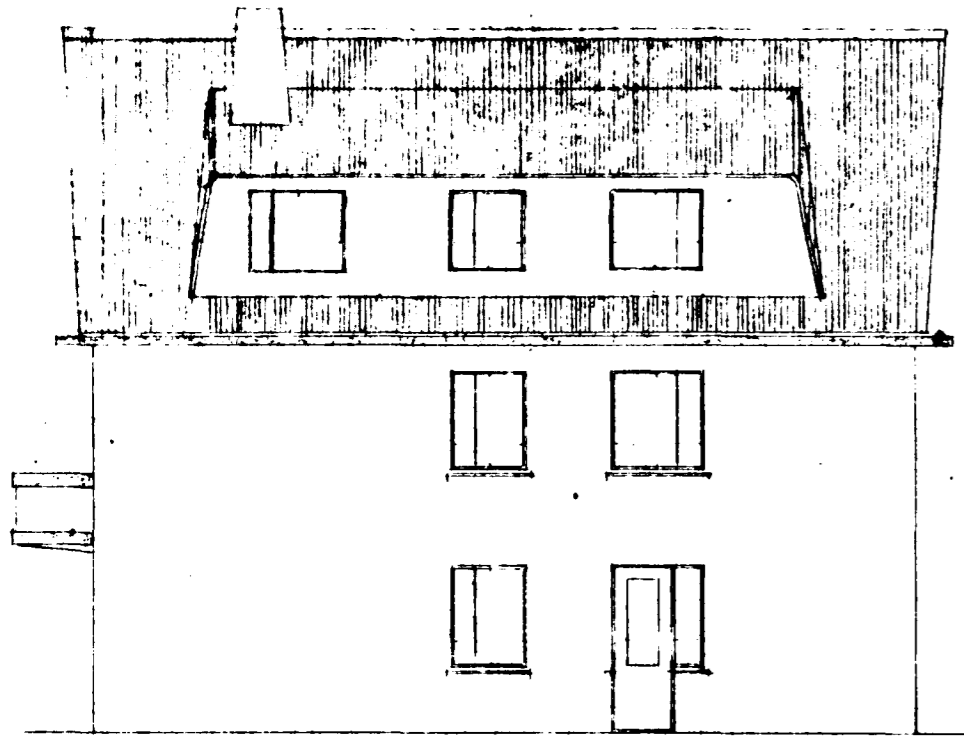

Hús

Pállur Hafnarfjörðs húsnæðing  
Hringbraut 23  
Hafnarfjörður

Breytingi janúar '80.  
Hjaragl. n. 25. br. x hæð 55.

Afstöðumynd 1:500

Samþykkt á fundi bygginga-  
nefndar þ. 20/5 1980  
BYGGINGAFULLTRÚINN  
Í HAFNARFIRÐI  
S. Gunnarsson