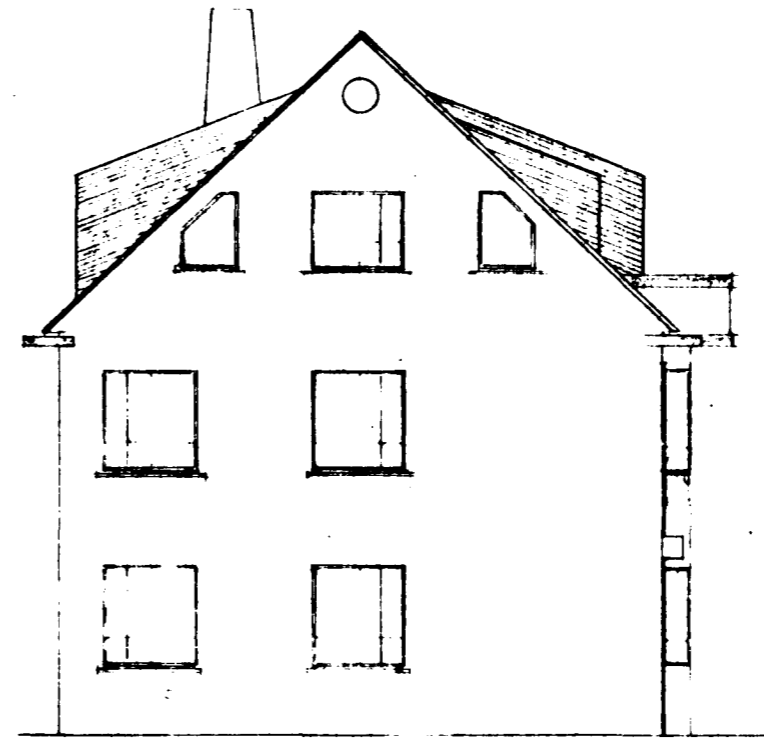

Hús

Pállur Hafnarfjörðs húsnæðing  
Hringbraut 23  
Hafnarfjörður

Breytingi janúar '80.  
Hjaragl. n. 25. br. x hæð 55.

Afstöðumynd 1:500

Samþykkt á fundi bygginga-  
nefndar þ. 20/5 1980  
BYGGINGAFULLTRÚINN  
Í HAFNARFIRÐI  
S. Gunnarsson

Súðausturhl.

Ósturlid. Norðvesturhl.

Norðausturhl.

Súðvesturhl.

Málsh. 1:100

Kjallari

1. hæð

Þakhl.