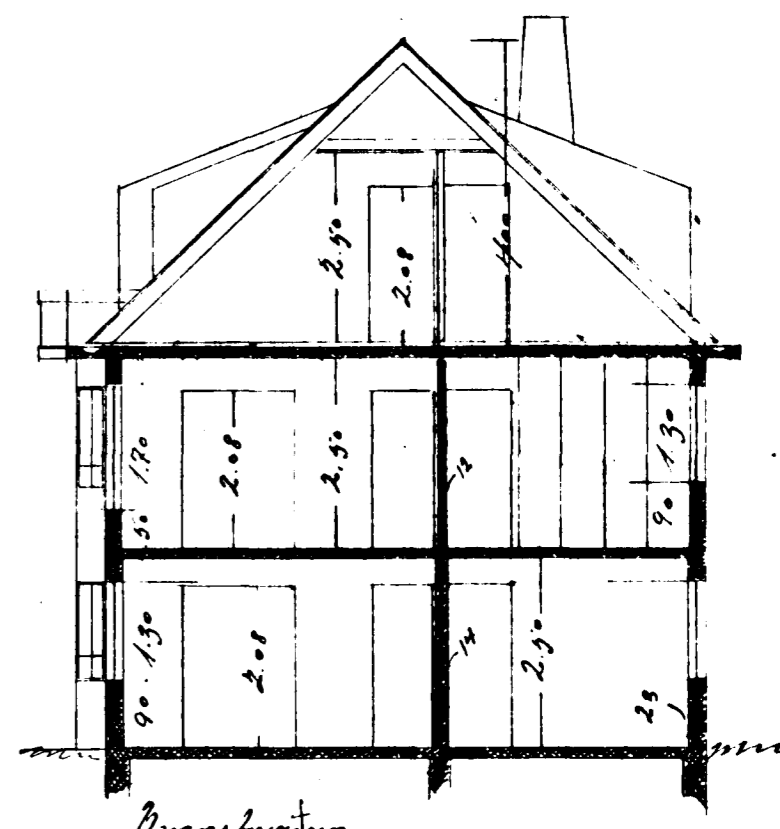

Hús

Pállur Hafnarfjörðs húsnæðing  
Hringbraut 23  
Hafnarfjörður

Breytingi janúar '80.  
Hjaragl. n. 25. br. x hæð 55.

Afstöðumynd 1:500

Samþykkt á fundi bygginga-  
nefndar þ. 20/5 1980  
BYGGINGAFULLTRÚINN  
Í HAFNARFIRÐI  
S. Gunnarsson

Súðausturhl.

Ósturlid. Norðvesturhl.

Norðausturhl.

Súðvesturhl.

Málsh. 1:100

Kjallari

1. hæð

Þakhl.