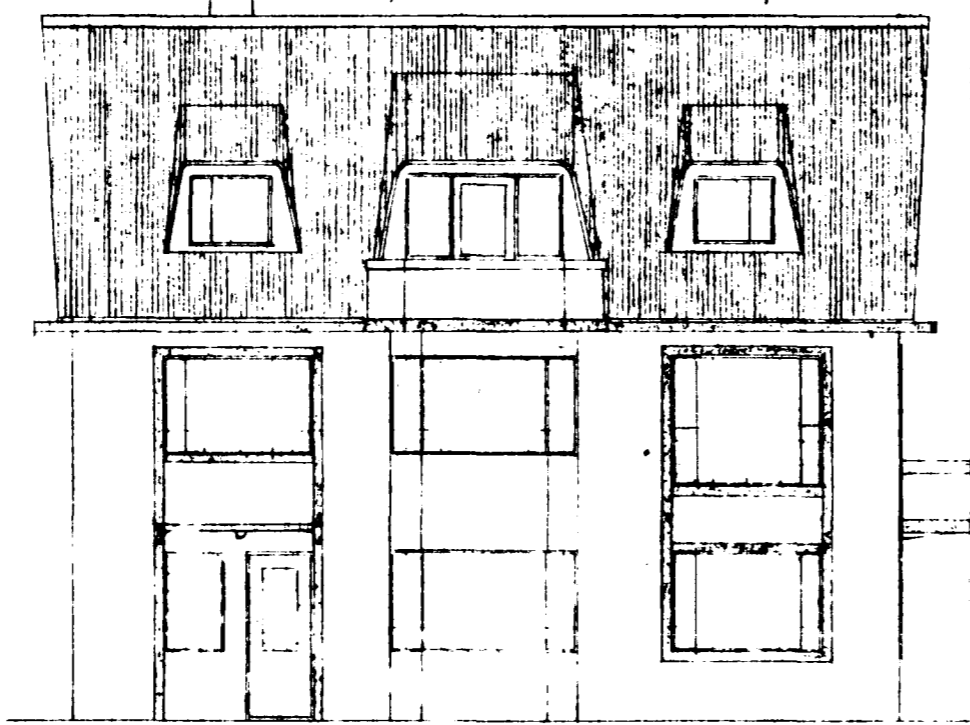

Ósturlid. Norðvesturhl.