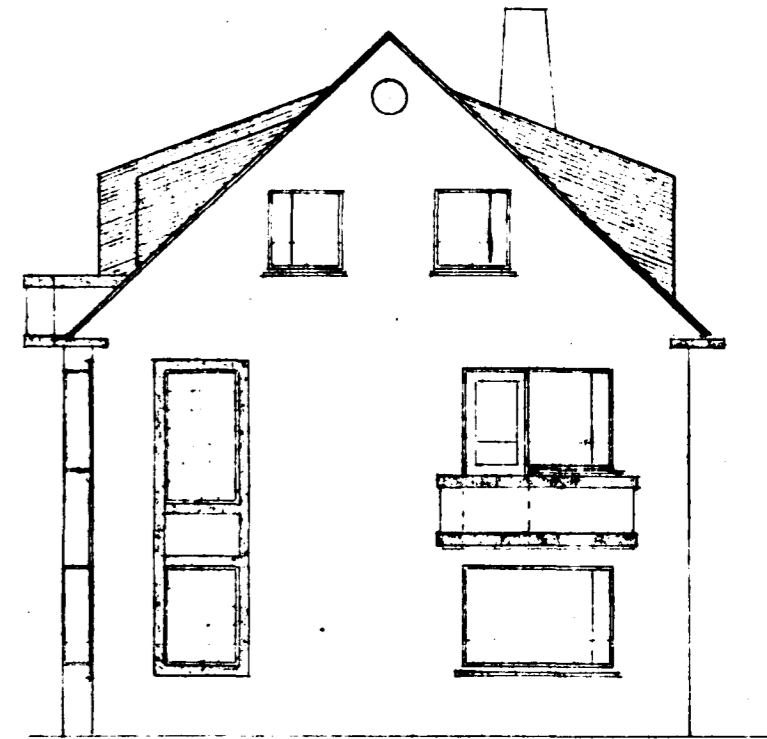

Súðvesturhl.

Málsh. 1:100