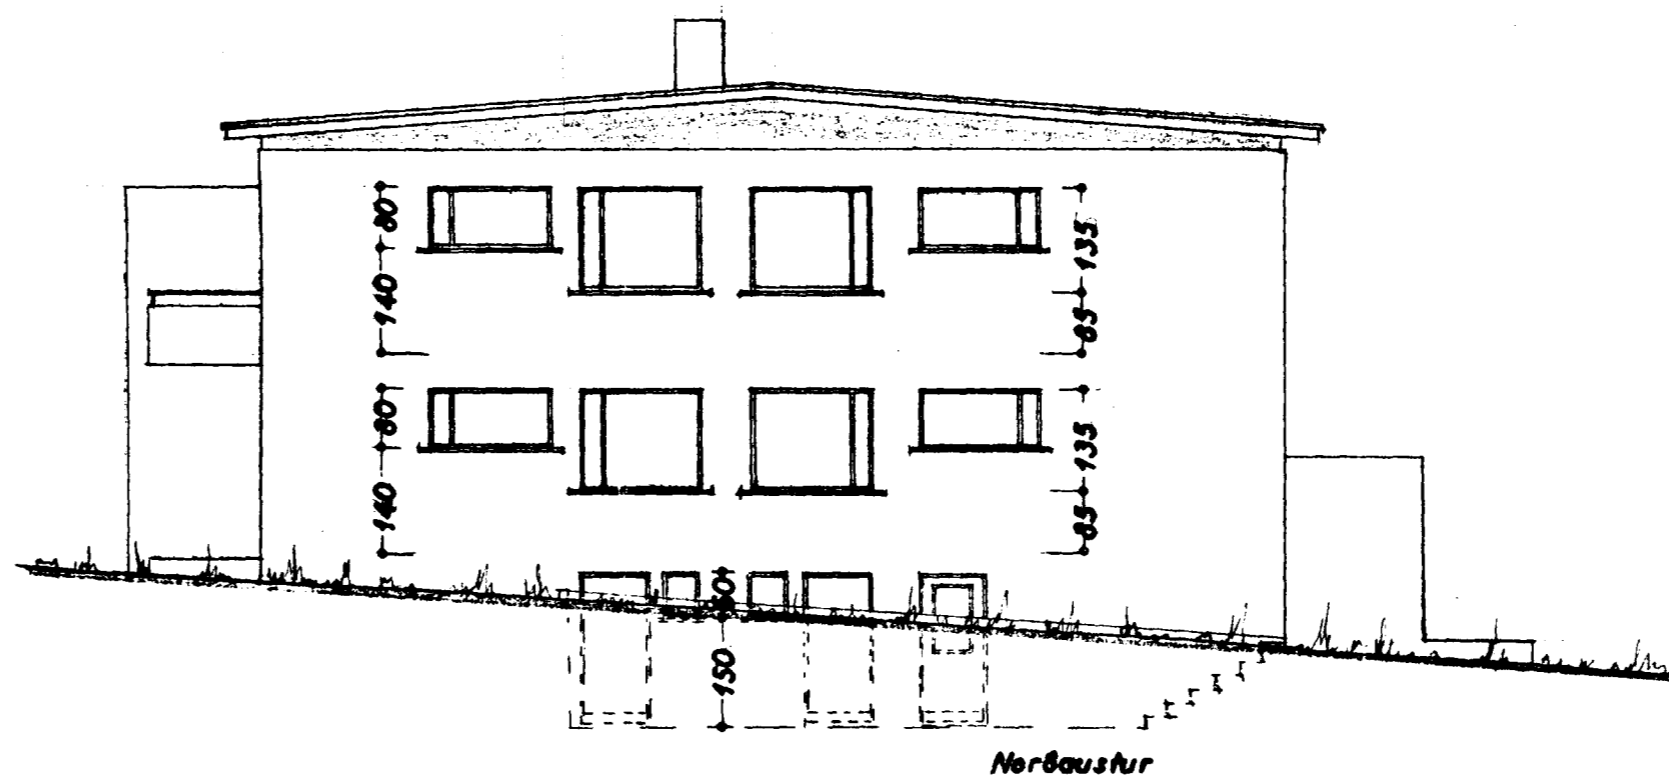

Samþykkt á fundi bygginga-
nefndar þ. 13/2 1968

BYGGINGAFULLTRÚINN
I HAFNARFIRÐI

F. Sigurðsson

Norðvestur

Norðaustur

Afstöðumynd
1:1000

Suðaustur

Suðvestur

STÆRD:

Hús 180,9 m² 1279 m²

Löð 638,4 m²

HRINGBRAUT NR. 25

BLAD 1

ÚTIL 1:100

Afstöðumynd 1:1000

Staðfesti 5. janúar 1968