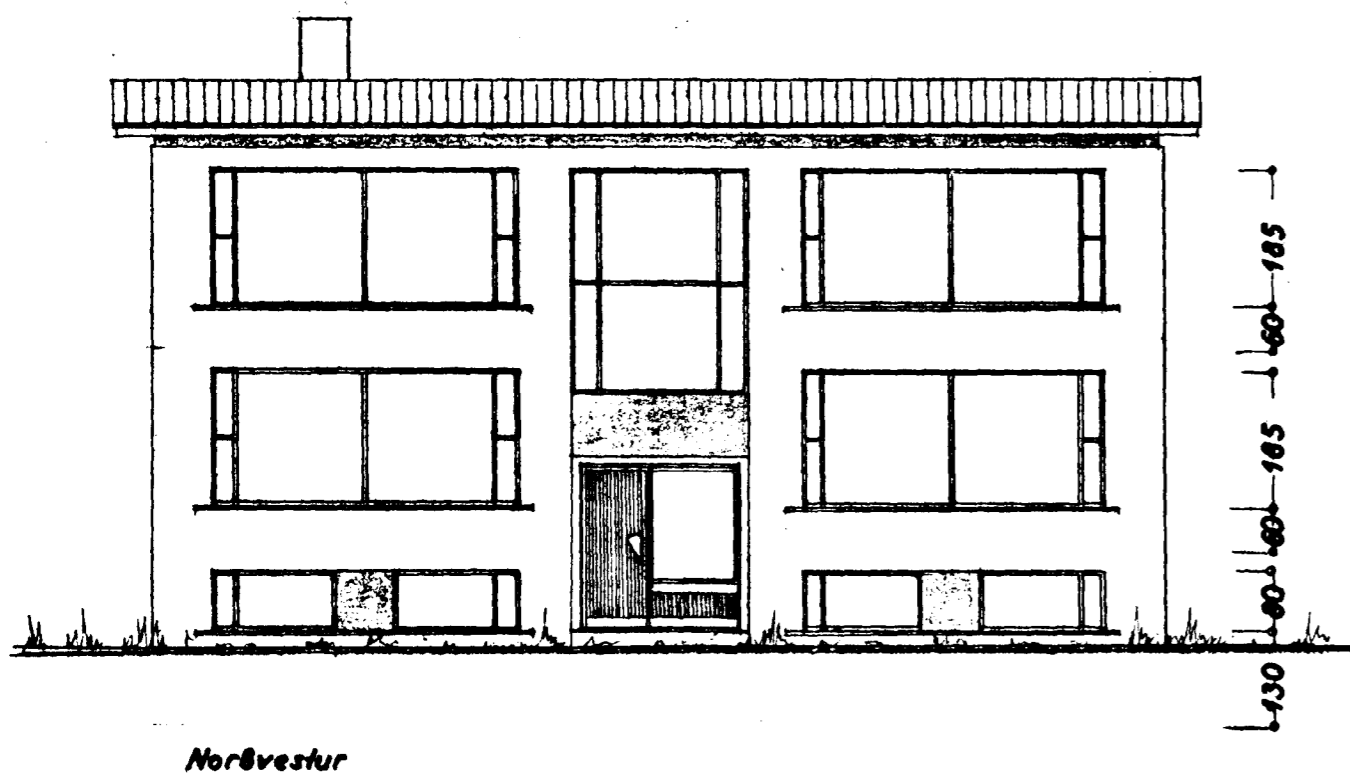

Samþykkt á fundi bygginga-
nefndar þ. 13/2 1968

BYGGINGAFULLTRÚINN
I HAFNARFIRÐI

F. Sigurðsson

Norðvestur

Norðaustur

Afstöðumynd
1:1000

Suðaustur

Suðvestur

STÆRD:

Hús 180,9 m² 1279 m²

Löð 638,4 m²

HRINGBRAUT NR. 25

BLAD 1

ÚTIL 1:100

Afstöðumynd 1:1000

Staðfesti 5. janúar 1968