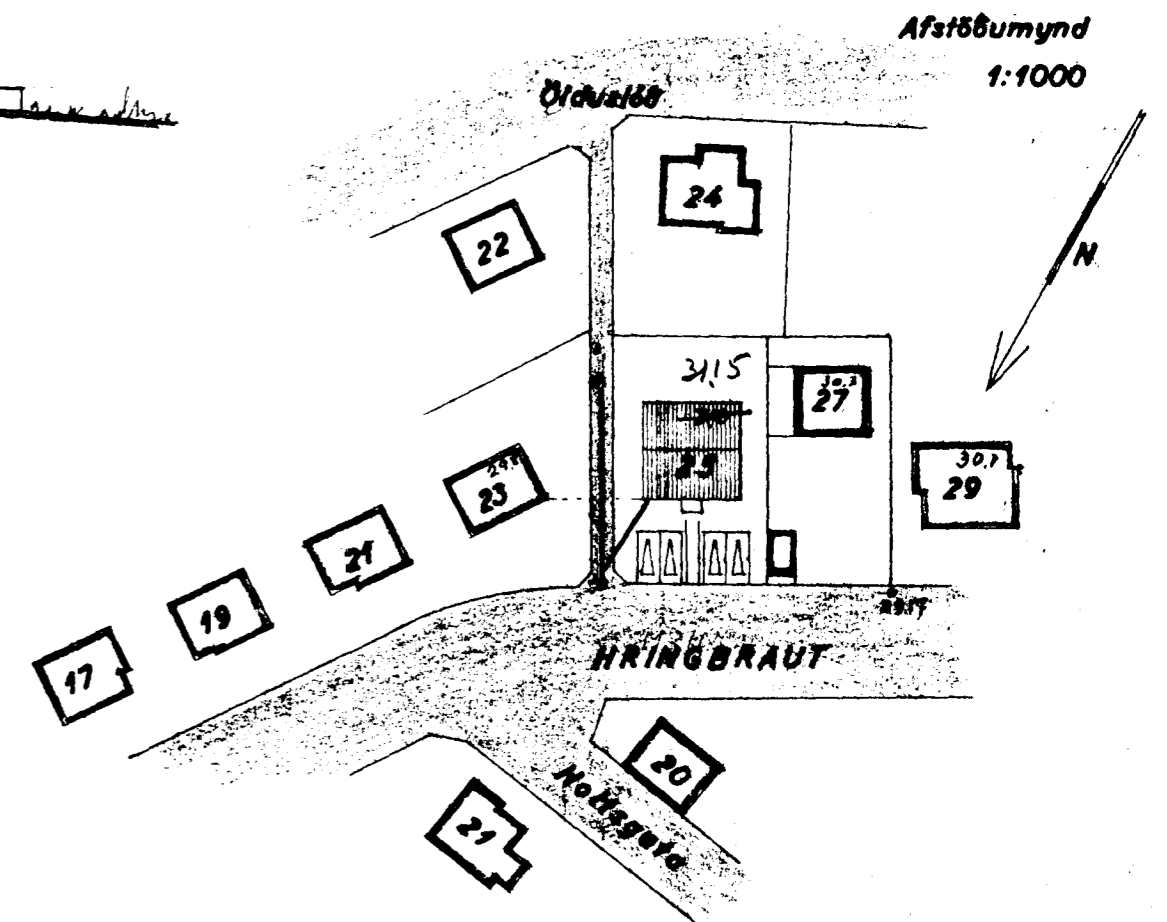

Samþykkt á fundi bygginga-
nefndar þ. 13/2 1968

BYGGINGAFULLTRÚINN
I HAFNARFIRÐI

F. Sigurðsson

Norðvestur

Norðaustur

Afstöðumynd
1:1000

Suðaustur

Suðvestur

STÆRD:

Hús 180,9 m² 1279 m²

Löð 638,4 m²

HRINGBRAUT NR. 25

BLAD 1

ÚTIL 1:100

Afstöðumynd 1:1000

Staðfesti 5. janúar 1968