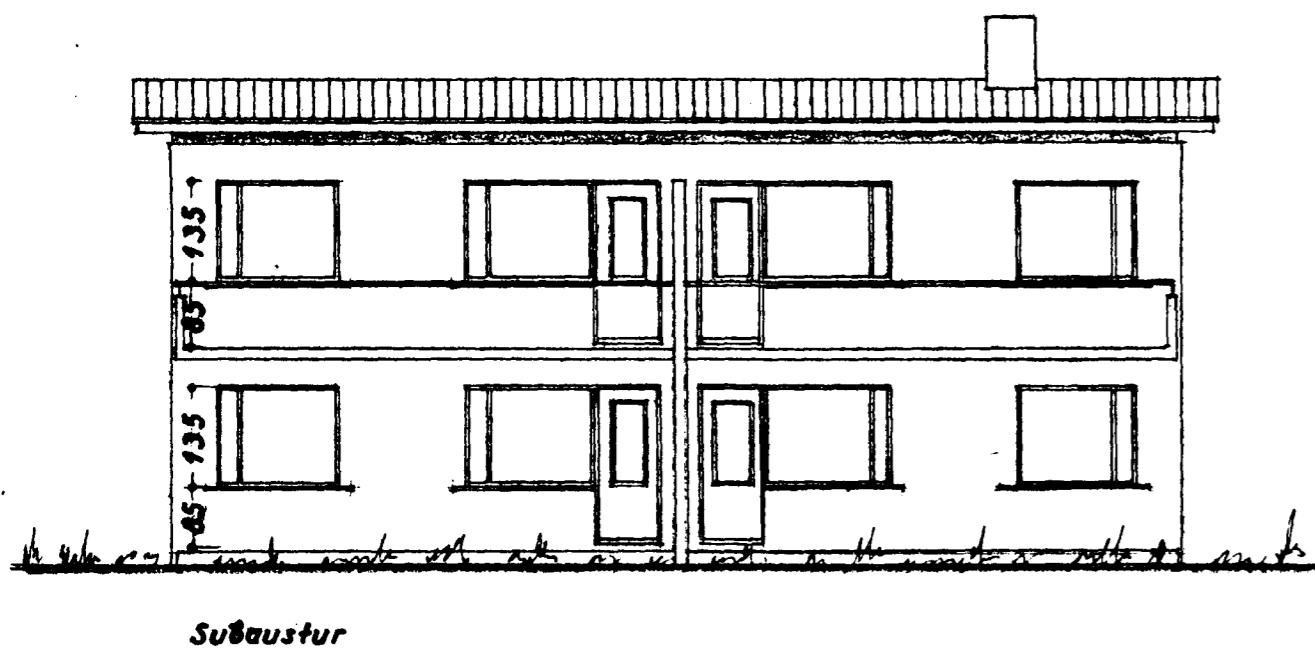

Samþykkt á fundi bygginga-
nefndar þ. 13/2 1968

BYGGINGAFULLTRÚINN
I HAFNARFIRÐI

F. Sigurðsson

Norðvestur

Norðaustur

Afstöðumynd
1:1000

Suðaustur

Suðvestur

STÆRD:

Hús 180,9 m² 1279 m²

Löð 638,4 m²

HRINGBRAUT NR. 25

BLAD 1

ÚTIL 1:100

Afstöðumynd 1:1000

Staðfesti 5. janúar 1968