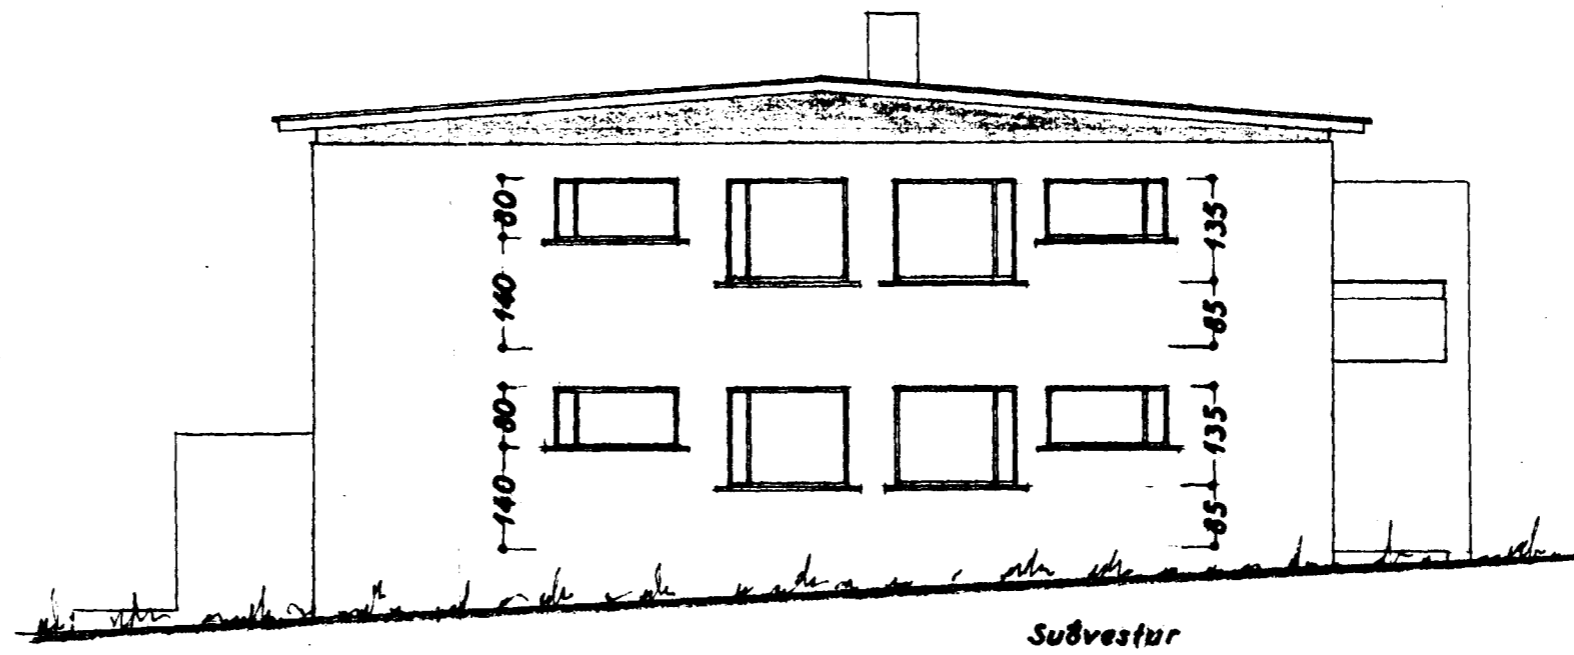

Samþykkt á fundi bygginga-
nefndar þ. 13/2 1968

BYGGINGAFULLTRÚINN
I HAFNARFIRÐI

F. Sigurðsson

Norðvestur

Norðaustur

Afstöðumynd
1:1000

Suðaustur

Suðvestur

STÆRD:

Hús 180,9 m² 1279 m²

Löð 638,4 m²

HRINGBRAUT NR. 25

BLAD 1

ÚTIL 1:100

Afstöðumynd 1:1000

Staðfesti 5. janúar 1968