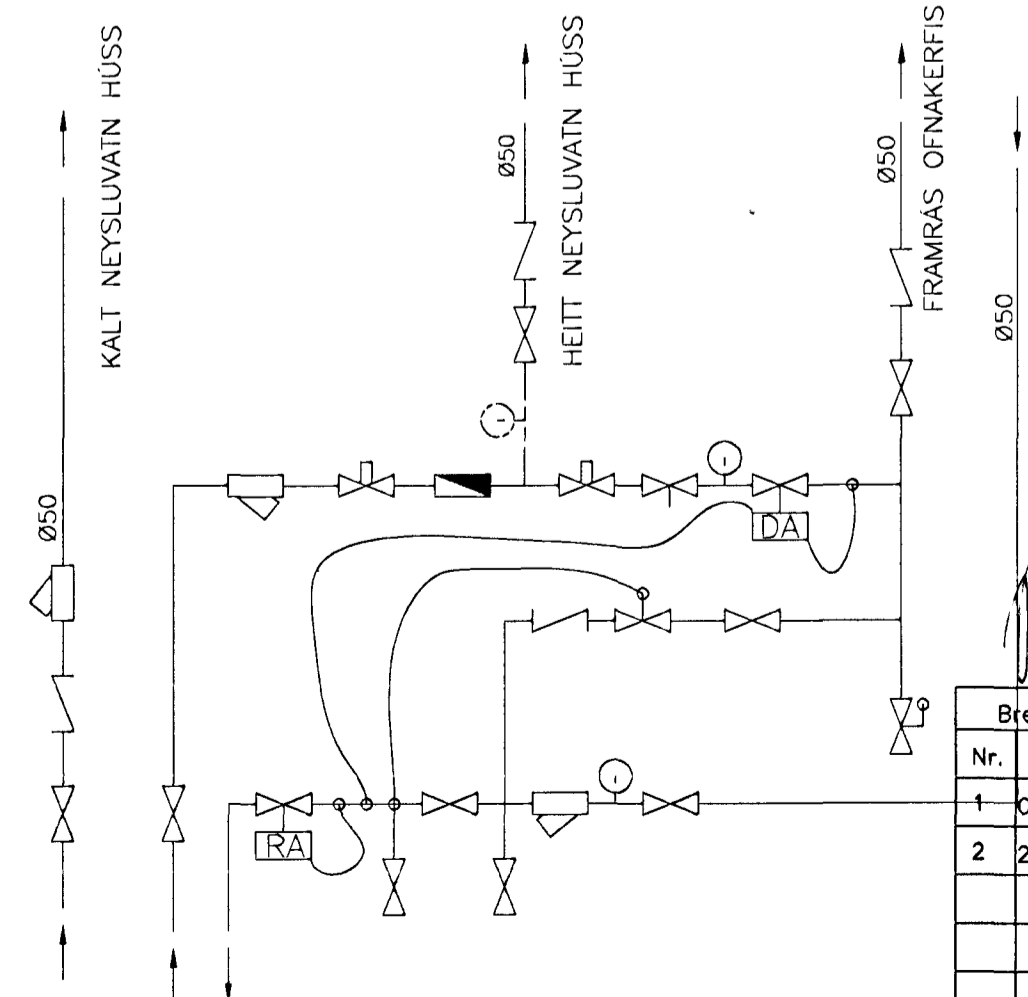

MÆLAGRIND

Breytingar		Nafn
Nr.	Dags.	
1	02.02.2000;	HITI-RÖRSTÆRDIR
2	23.5.2000;	lagirn og ofnar

HRINGBRUAUT 2B - HAFNARFJÖRÐUR	
Tæknipjónusta Ragnars G. Gunnarssonar ehf.	
Smiðjuveg 11 - Kópavogur	s: 544 5350 fax: 544 5351
HIT - RÚMMYND	
Mkv. - 1:50	
Dags. 10.12.1999	
Nr. 17