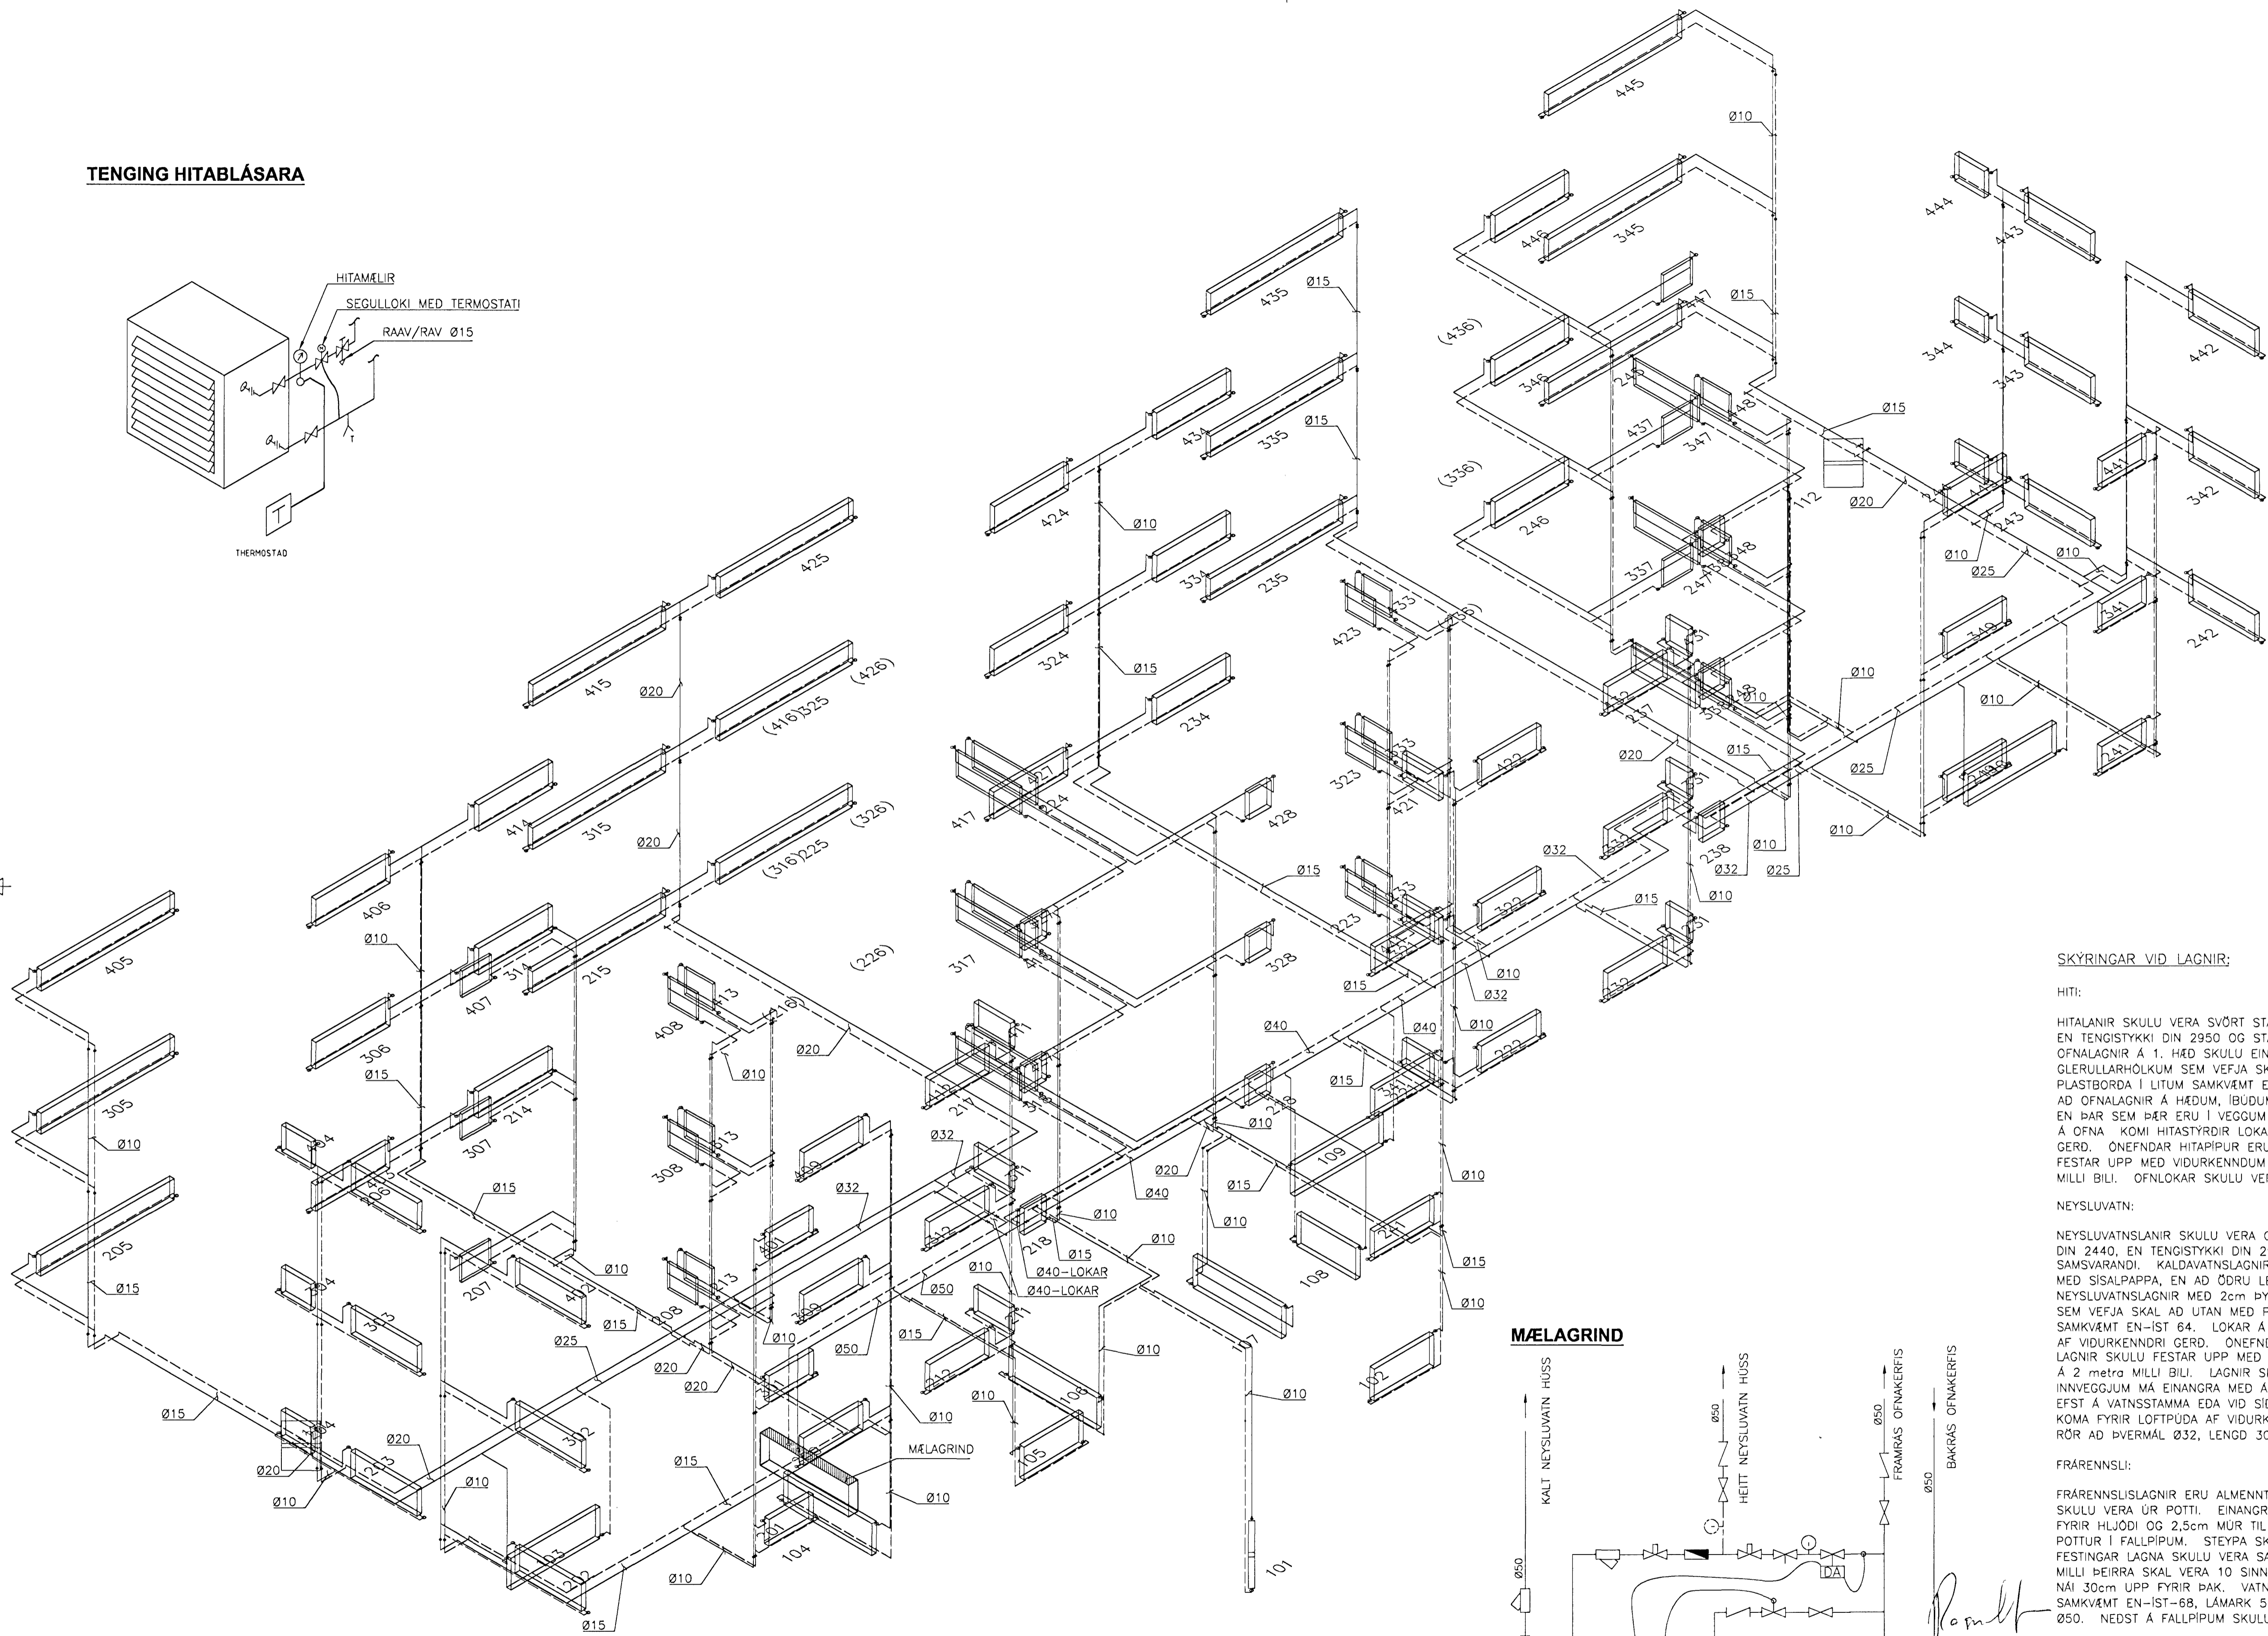

TENGING HITABLÁSARA

SKÝRINGAR VID LAGNIR:

HITI:

HITALANIR SKULU VERA SVÖRT STÁLROÐR DIN 2440, EN TENGISTYKKI DIN 2950 OG STÁLGEÐI SAMSVARANDI, OFNALAGNIR Á 1. HÆÐ SKULU EINANGRAST MED 2cm ÞYKKUM GLERULLARHÖLKUM SEM VEFJA SKAL AD UTAN MED PLASTBORDA I LITUM SAMKVÆMT EN-IST 64. ALMÉNNT GILDIR AD OFNALAGNIR Á HÆÐUM, ÍBUDUM, ERU UTAN Á LIGGJANDI, EN ÞAR SEM ÞÆR ERU I VEGGUM SKAL SETJA ÁDRAG Á LAGNIR, Á OFNA KOMI HITASTYRDIR LOKAR OG STILLITÉ AF VIDURKENNDRI GERÐ. ÖNEFNÐAR HITAPIPUR ERU Ø10. LAGNIR SKULU FESTAR UPP MED VIDURKENNDUM FESTINGUM Á 2 metra MILLI BILI. OFNLOKAR SKULU VERA Á FRAMRAS VATNS.

NEYSLUVATN:

NEYSLUVATNSLANIR SKULU VERA GALVANISERUD STÁLROÐR DIN 2440, EN TENGISTYKKI DIN 2950 OG STÁLGEÐI SAMSVARANDI. KALDAVATNSLAGNIR SKULU VAFÐAR FYRST MED SISALPAPPA, EN AD ÖÐRU LEYTI SKAL EINANGRA NEYSLUVATNSLAGNIR MED 2cm ÞYKKUM GLERULLARHÖLKUM SEM VEFJA SKAL AD UTAN MED PLASTBORDA I LITUM SAMKVÆMT EN-IST 64. LOKAR Á VATNSLAGNIR SKULU VERA AF VIDURKENNDRI GERÐ. ÖNEFNÐAR VATNSPIPUR ERU Ø15. LAGNIR SKULU FESTAR UPP MED VIDURKENNDUM FESTINGUM Á 2 metra MILLI BILI. LAGNIR SEM ERU I EINANGRUN EDA INNVEGGJUM MÁ EINANGRA MED ÁDRAGI, T.D. MISSILFLEX. EFST Á VATNSSTAMMA EDA VID SÍÐASTA ÞRIFATÆKI SKAL KOMA FYRIR LOFTPÚÐA AF VIDURKENNDRI GERÐ, TIL DÆMIS RÖR AD ÞVERMÁL Ø32, LENGD 30cm.

FRÆRENNSLI:

FRÆRENNSLISLAGNIR ERU ALMÉNNT ÚR PP-EFNI, NEMA FALLPIPUR SKULU VERA ÚR POTTI. EINANGRA SKAL PIPUR MED 5cm STEINULL FYRIR HLJÓÐI OG 2,5cm MÜR TIL ELÐVARNAR EF EKKI ER NOTADUR, POTTUR I FALLPIPUM. STEYPA SKAL ÞÉTT AD LÖGNUM I HÉÐARSKÍUM FESTINGAR LAGNA SKULU VERA SAMKVÆMT EN-IST-68, ÞAD ER BIL MILLI ÞEIRRA SKAL VERA 10 SINNUM ÞVERMÁL PIPU. LOFTTUDUR MÁI 30cm UPP FYRIR ÞAK. VATNSLÁSAR ÞRIFATÆKJA SKULU VERA SAMKVÆMT EN-IST-68, LÁMARK 5cm. ÖNEFNÐ PIPUMÁL ERU Ø50. NEDST Á FALLPIPUM SKULU VERA HREINSLÖK.