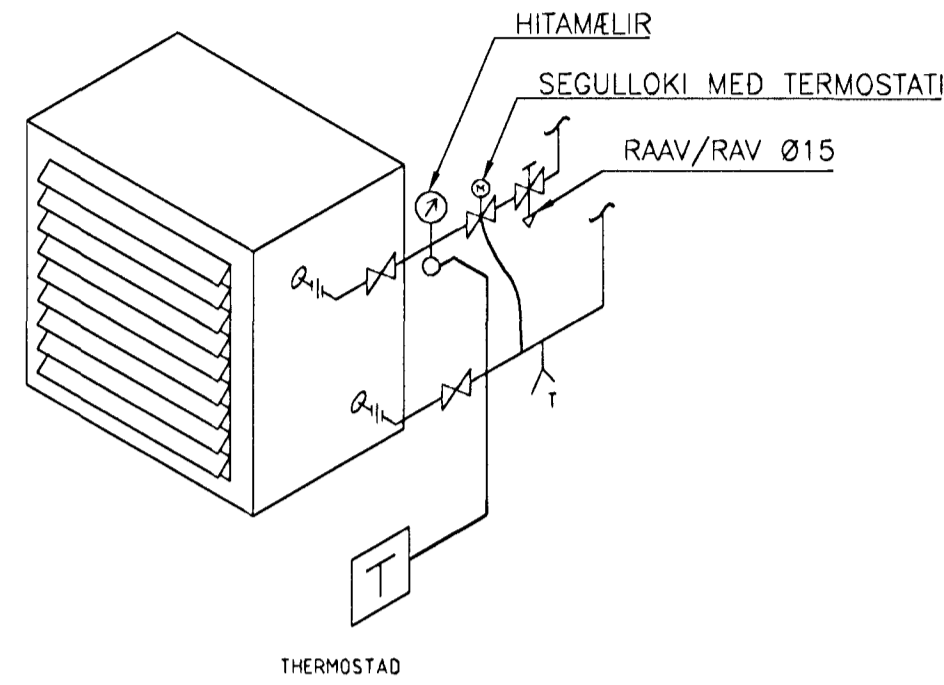

TENGING HITABLÁSARA

SKÝRINGAR VID LAGNIR:

HITI:

HITALANIR SKULU VERA SVÖRT STÁLROÐR DIN 2440, EN TENGISTYKKI DIN 2950 OG STÁLGEÐI SAMSVARANDI, OFNALAGNIR Á 1. HÆÐ SKULU EINANGRAST MED 2cm ÞYKKUM GLERULLARHÖLKUM SEM VEFJA SKAL AD UTAN MED PLASTBORDA I LITUM SAMKVÆMT EN-IST 64. ALMÉNNT GILDIR AD OFNALAGNIR Á HÆÐUM, ÍBUDUM, ERU UTAN Á LIGGJANDI, EN ÞAR SEM ÞÆR ERU I VEGGUM SKAL SETJA ÁDRAG Á LAGNIR, Á OFNA KOMI HITASTYRDIR LOKAR OG STILLITÉ AF VIDURKENNDRI GERÐ. ÖNEFNÐAR HITAPIPUR ERU Ø10. LAGNIR SKULU FESTAR UPP MED VIDURKENNDUM FESTINGUM Á 2 metra MILLI BILI. OFNLOKAR SKULU VERA Á FRAMRAS VATNS.

NEYSLUVATN:

NEYSLUVATNSLANIR SKULU VERA GALVANISERUD STÁLROÐR DIN 2440, EN TENGISTYKKI DIN 2950 OG STÁLGEÐI SAMSVARANDI. KALDAVATNSLAGNIR SKULU VAFÐAR FYRST MED SISALPAPPA, EN AD ÖÐRU LEYTI SKAL EINANGRA NEYSLUVATNSLAGNIR MED 2cm ÞYKKUM GLERULLARHÖLKUM SEM VEFJA SKAL AD UTAN MED PLASTBORDA I LITUM SAMKVÆMT EN-IST 64. LOKAR Á VATNSLAGNIR SKULU VERA AF VIDURKENNDRI GERÐ. ÖNEFNÐAR VATNSPIPUR ERU Ø15. LAGNIR SKULU FESTAR UPP MED VIDURKENNDUM FESTINGUM Á 2 metra MILLI BILI. LAGNIR SEM ERU I EINANGRUN EDA INNVEGGJUM MÁ EINANGRA MED ÁDRAGI, T.D. MISSILFLEX. EFST Á VATNSSTAMMA EDA VID SÍÐASTA ÞRIFATÆKI SKAL KOMA FYRIR LOFTPÚÐA AF VIDURKENNDRI GERÐ, TIL DÆMIS RÖR AD ÞVERMÁL Ø32, LENGD 30cm.

FRÆRENNSLI:

FRÆRENNSLISLAGNIR ERU ALMÉNNT ÚR PP-EFNI, NEMA FALLPIPUR SKULU VERA ÚR POTTI. EINANGRA SKAL PIPUR MED 5cm STEINULL FYRIR HLJÓÐI OG 2,5cm MÜR TIL ELÐVARNAR EF EKKI ER NOTADUR, POTTUR I FALLPIPUM. STEYPA SKAL ÞÉTT AD LÖGNUM I HÉÐARSKÍUM FESTINGAR LAGNA SKULU VERA SAMKVÆMT EN-IST-68, ÞAD ER BIL MILLI ÞEIRRA SKAL VERA 10 SINNUM ÞVERMÁL PIPU. LOFTTUDUR MÁI 30cm UPP FYRIR ÞAK. VATNSLÁSAR ÞRIFATÆKJA SKULU VERA SAMKVÆMT EN-IST-68, LÁMARK 5cm. ÖNEFNÐ PIPUMÁL ERU Ø50. NEDST Á FALLPIPUM SKULU VERA HREINSLÖK.