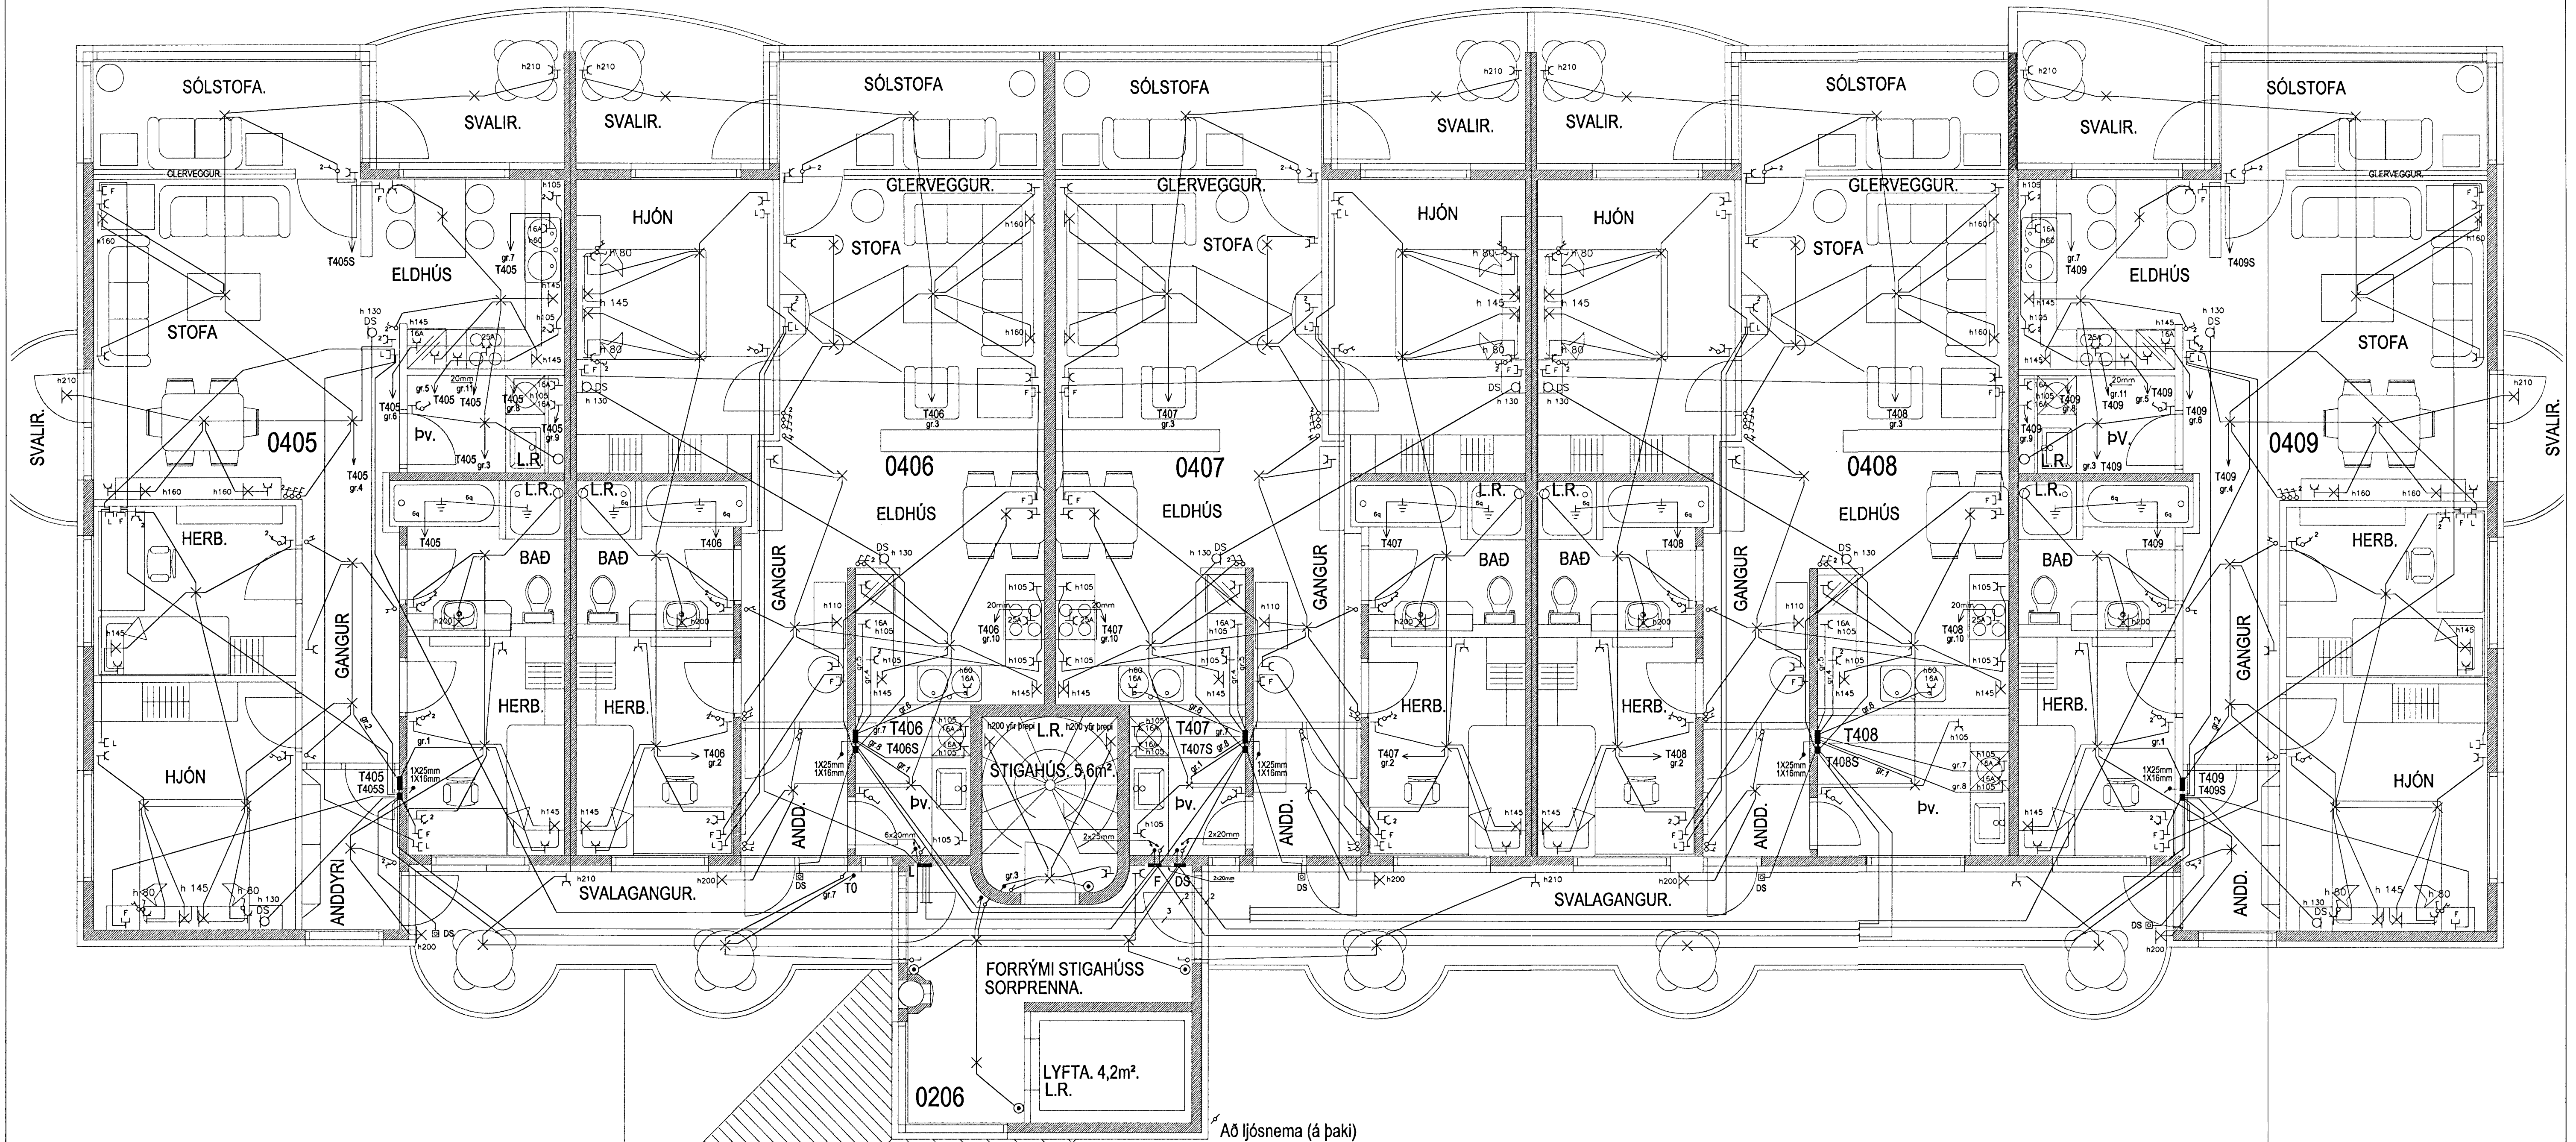

100

SKÝRINGAR

MÁLSTRAUMUR ROFA OG TENGLA SÉ 10 A

PÍPUR SÉU 16MM, VÍR 1,5q. HÆÐ ROFA SÉ 105 CM

HÆÐ TENGLA SÉ 12 CM

ALLAR HÆÐIR MÍÐAST VIÐ FULLFRÁGENGIN GÓLF.

TAKA SKAL MÁL MILLIVEGGJA S.K.V. SMÍÐATEIKNINGU.

BINDA SKAL SAMAN VATNSINNÞÖK OG JARDBINDA

BAÐKER OG STURTUBOTN

GANGA SKAL FRÁ RAFLÖGNUM SKV. REGLUGERD L.S.

OG RAFV. HAFNARFJ.

L TÁKNAR LOFTNET / F SÍMA / DS DYRASÍMA

BREYTING NR.:	DAGS.:
Hringbraut 2B, Hafnarfirði	
RAFLÖGN OG SMÁSPENNA 4 HÆÐ	HANNAÐ JE/GSG
	TEIKNAD JE/GSG
	DAGSETN. Okt. '99
	BLAÐ 4 AF 6
	KVARÐI 1:50
VERK NR. 99013	
JGS	Jens Evertsson kt.: 160242 7799 s.: 5653670 8983680 Guðm. Steinn Guðmundsson kt.: 170348 2739 s.: 5554695